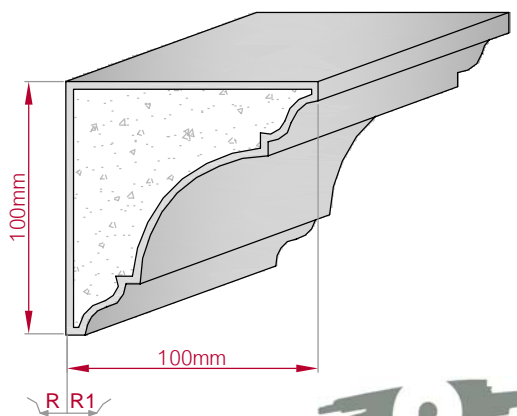

Type	Größe B x H in mm	Profil Nr.	Maßstab
ECKPROFIL gerade	100x100 gebogen	423	M1:3
Art.Nr : 8001000423010		Art.Nr : 8001000423015