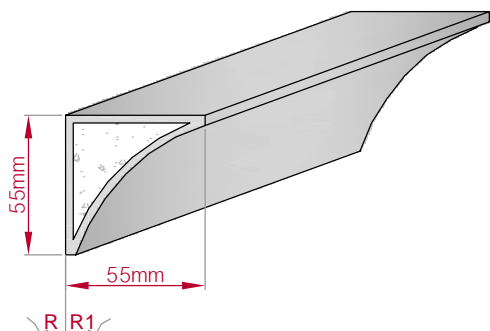

Type ECKPROFIL gerade	Größe B x H in mm 55x55 gebogen	Profil Nr. 697	Maßstab M1:3
Art.Nr.: 8001000697010		Art.Nr.: 8001000697015