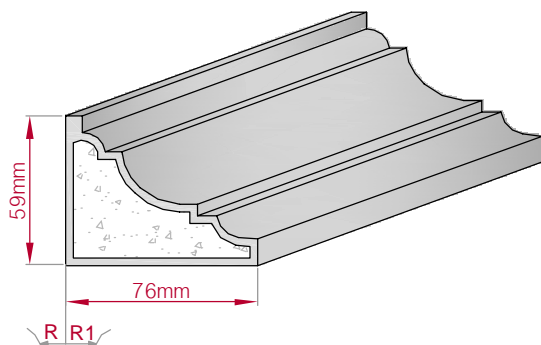

Type ECKPROFIL gerade	Größe B x H in mm 76x59 gebogen	Profil Nr. 695	Maßstab M1:3
Art.Nr.: 8001000695010		Art.Nr.: 8001000695015