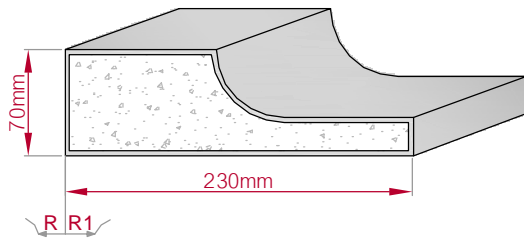

Type	Größe B x H in mm	Profil Nr.	Maßstab
AUGES. PROFIL gerade	230x70 gebogen	336b	M1:5
Art.Nr : 8001200336210		Art.Nr : 8001200336215