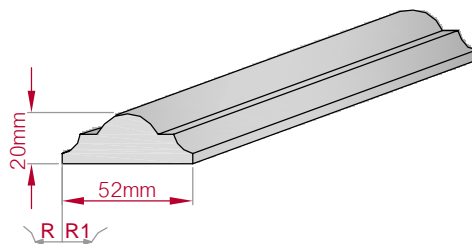

Type	Größe B x H in mm	Profil Nr.	Maßstab
AUFGES. PROFIL	52x20	632	M1:3
gerade	gebogen		
Art.Nr : 8001200632010		Art.Nr : 8001200632015