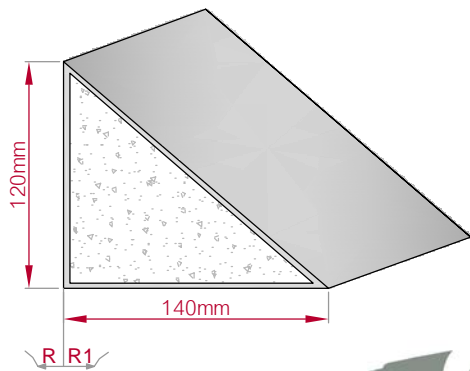

Type ECKPROFIL gerade	Größe B x H in mm 140x120 gebogen	Profil Nr. 445	Maßstab M1:4
		Art.Nr : 8001000445010 Art.Nr : 8001000445015