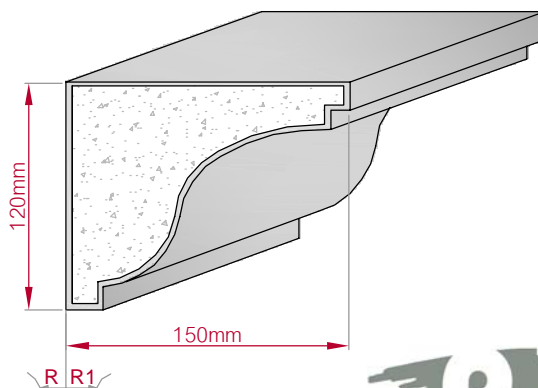

Type ECKPROFIL gerade	Größe B x H in mm 65x60 gebogen	Profil Nr. 144	Maßstab M1:2
Art.Nr : 8001000144010		Art.Nr : 8001000144015	

Type AUFGES. PROFIL gerade	Größe B x H in mm 21x10 gebogen	Profil Nr. 145	Maßstab M1:1
Art.Nr : 8001200145010		Art.Nr : 8001200145015	

Type ECKPROFIL gerade	Größe B x H in mm 92x60 gebogen	Profil Nr. 146	Maßstab M1:3
Art.Nr : 8001000146010		Art.Nr : 8001000146015	

Type ECKPROFIL gerade	Größe B x H in mm 140x150 gebogen	Profil Nr. 147	Maßstab M1:5
Art.Nr : 8001000147010		Art.Nr : 8001000147015	

Type ECKPROFIL gerade	Größe B x H in mm 127x112 gebogen	Profil Nr. 148	Maßstab M1:5
Art.Nr : 8001000148010		Art.Nr : 8001000148015	

Type ECKPROFIL gerade	Größe B x H in mm 150x120 gebogen	Profil Nr. 149	Maßstab M1:4
Art.Nr : 8001000149010		Art.Nr : 8001000149015	