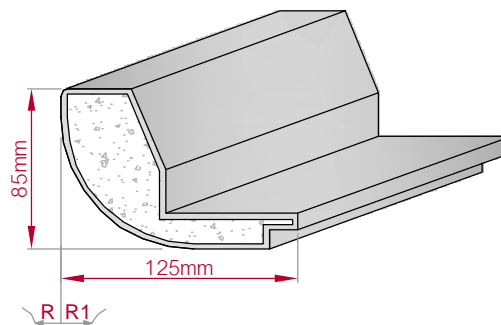

Type ECKPROFIL gerade	Größe B x H in mm 100x47 gebogen	Profil Nr. 654	Maßstab M1:3
			
Art.Nr.: 8001000654010		Art.Nr.: 8001000654015	

Type ECKPROFIL gerade	Größe B x H in mm 125x85 gebogen	Profil Nr. 655	Maßstab M1:4
			
Art.Nr.: 8001000655010		Art.Nr.: 8001000655015	