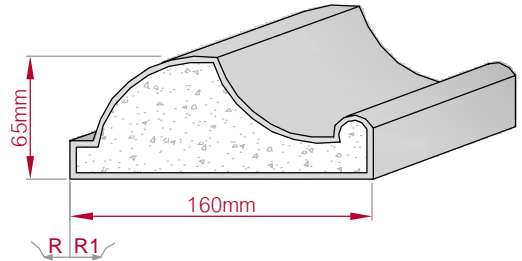

Type	Größe B x H in mm	Profil Nr.	Maßstab
AUFGES. PROFIL gerade	160x65 gebogen	327	M1:4
Art.Nr : 8001200327010		Art.Nr : 8001200327015