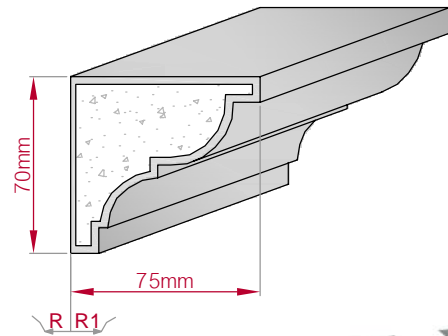

Type	Größe B x H in mm	Profil Nr.	Maßstab
ECKPROFIL gerade	99x95 gebogen	136	M1:3
Art.Nr : 8001000136010		Art.Nr : 8001000136015	

Type	Größe B x H in mm	Profil Nr.	Maßstab
ECKPROFIL gerade	73x72 gebogen	137	M1:3
Art.Nr : 8001000137010		Art.Nr : 8001000137015	

Type	Größe B x H in mm	Profil Nr.	Maßstab
AUFGES. PROFIL gerade	110x45 gebogen	138	M1:3
			
Art.Nr : 8001200138010		Art.Nr : 8001200138015	

Type	Größe B x H in mm	Profil Nr.	Maßstab
AUFGES. PROFIL gerade	60x58 gebogen	139	M1:2
			
Art.Nr : 8001200139010		Art.Nr : 8001200139015	

Type	Größe B x H in mm	Profil Nr.	Maßstab
ECKPROFIL gerade	70x80 gebogen	140	M1:3
			
Art.Nr : 8001000140010		Art.Nr : 8001000140015	

Type	Größe B x H in mm	Profil Nr.	Maßstab
ECKPROFIL gerade	75x70 gebogen	141	M1:3
			
Art.Nr : 8001000141010		Art.Nr : 8001000141015	