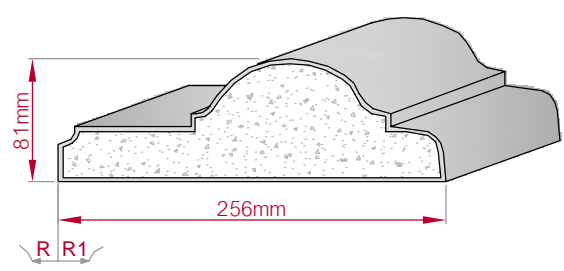

Type	Größe B x H in mm	Profil Nr.	Maßstab
AUFGES. PROFIL gerade	256x81 gebogen	496	M1:5
Art.Nr : 8001200496010		Art.Nr : 8001200496015