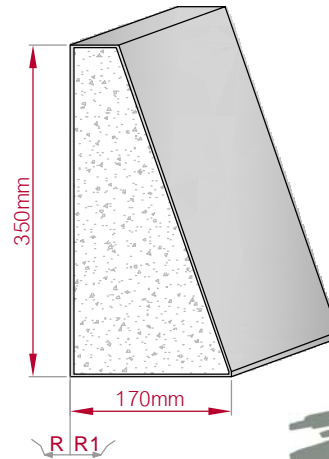

Type AUFGES. PROFIL gerade	Größe B x H in mm 170x350 gebogen	Profil Nr. 256	Maßstab M1:8
Art.Nr : 8001200256010		Art.Nr : 8001200256015