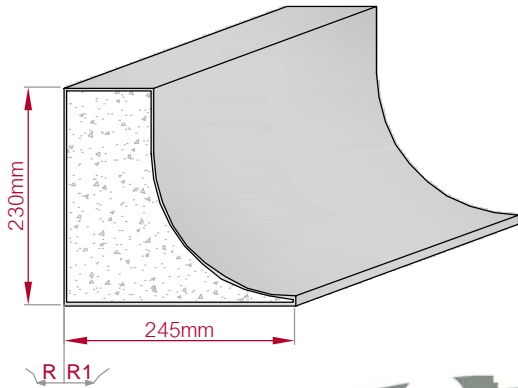

Type ECKPROFIL gerade	Größe B x H in mm 245x230 gebogen	Profil Nr. 253	Maßstab M1:8
Art.Nr : 8001000253010		Art.Nr : 8001000253015