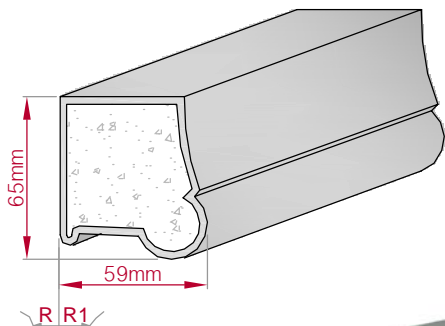

Profil Nr.: **67**

Maßstab: **M1:5**

Art.Nr.: 8001000067010 Art.Nr.: 8001000067015

Type: **ECKPROFIL**
gerade

Größe B x H in mm: **59x65**
gebogen

Profil Nr.: **68**

Maßstab: **M1:3**

Art.Nr.: 8001000068010 Art.Nr.: 8001000068015

Type: **ECKPROFIL**
gerade

Größe B x H in mm: **40x45**
gebogen

Profil Nr.: **69**

Maßstab: **M1:2**

Art.Nr.: 8001000069010 Art.Nr.: 8001000069015

Type: **ECKPROFIL**
gerade

Größe B x H in mm: **180x185**
gebogen