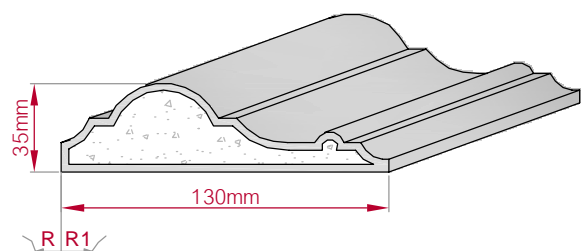

Type	Größe B x H in mm	Profil Nr.	Maßstab
AUFGES. PROFIL gerade	130x35 gebogen	202	M1:3
Art.Nr : 8001200202010		Art.Nr : 8001200202015