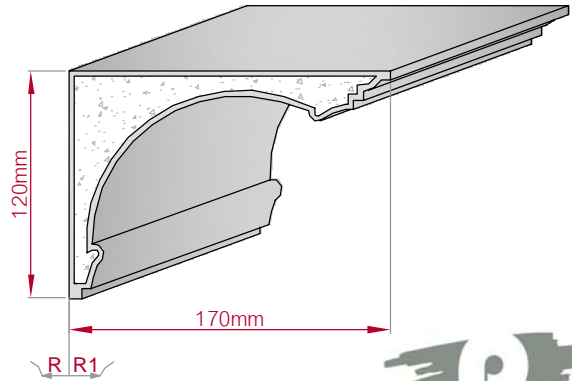

Type: **ECKPROFIL**
gerade

Größe B x H in mm: **170x120**

Profil Nr.: **471**

Maßstab: **M1:4**

Art.Nr.: 8001000471010

Art.Nr.: 8001000471015