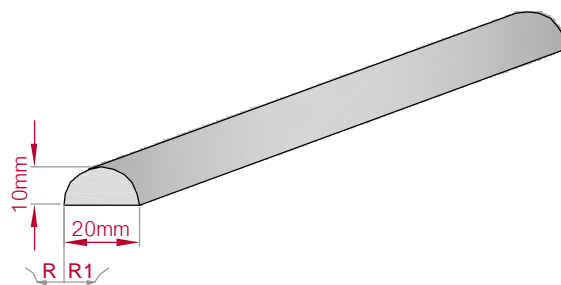

Type AUFGES. PROFIL gerade	Größe B x H in mm 20x10 gebogen	Profil Nr. 647	Maßstab M1:2
Art.Nr.: 8001200647010		Art.Nr.: 8001200647015