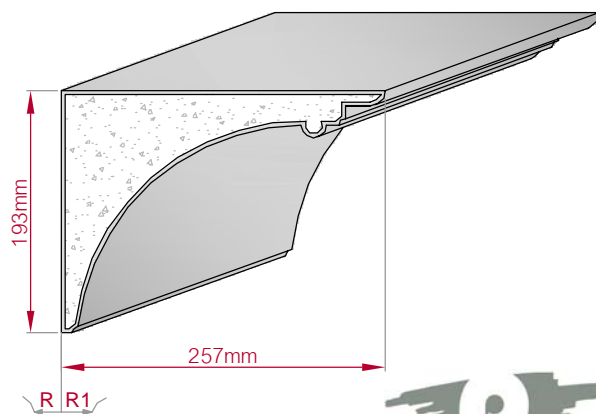

Type	Größe B x H in mm	Profil Nr.	Maßstab
ECKPROFIL gerade	257x193 gebogen	76	M1:6
Art.Nr : 8001000076010		Art.Nr : 8001000076015