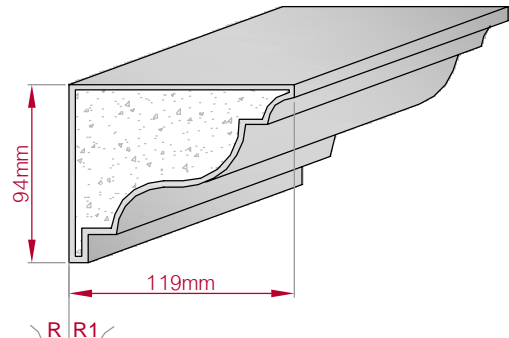

Type: **ECKPROFIL**
gerade

Größe B x H in mm: **119x94**
gebogen

Profil Nr.: **261**

Maßstab: **M1:4**

Art.Nr.: 8001000261010

Art.Nr.: 8001000261015

Type: **AUFGES. PROFIL**
gerade

Größe B x H in mm: **140x43**
gebogen