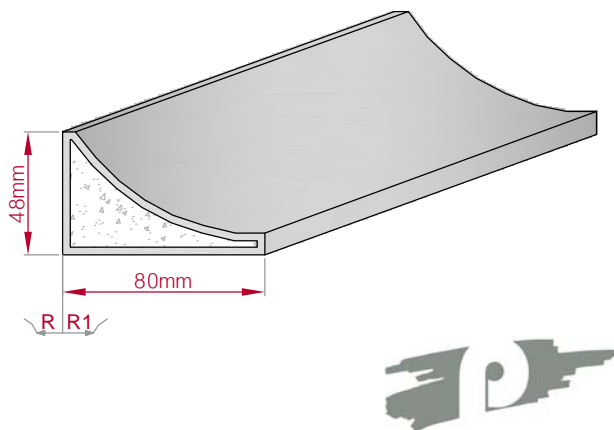

Type ECKPROFIL gerade	Größe B x H in mm 80x48 gebogen	Profil Nr. 296	Maßstab M1:3
Art.Nr : 8001000296010	Art.Nr : 8001000296015