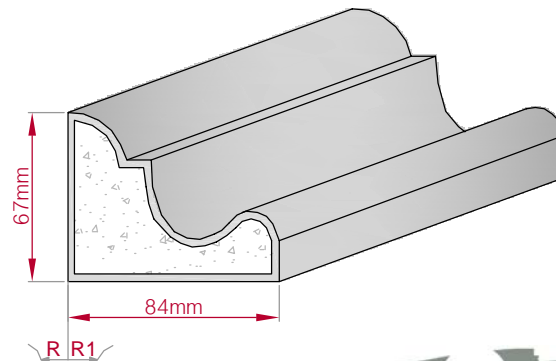

Type ECKPROFIL gerade	Größe B x H in mm 84x67 gebogen	Profil Nr. 431	Maßstab M1:3
Art.Nr : 8001000431010		Art.Nr : 8001000431015