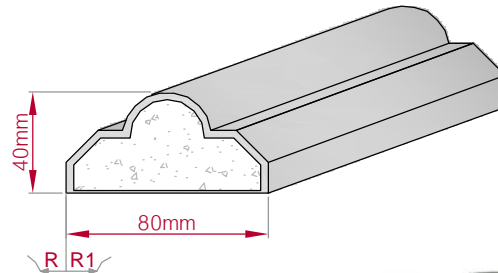

Type ECKPROFIL gerade	Größe B x H in mm 80x70 gebogen	Profil Nr. 7	Maßstab M1:3
 		Art.Nr : 8001000007010 Art.Nr : 8001000007015	

Type ECKPROFIL gerade	Größe B x H in mm 100x107 gebogen	Profil Nr. 8	Maßstab M1:3
 		Art.Nr : 8001000008010 Art.Nr : 8001000008015	

Type	Größe B x H in mm	Profil Nr.	Maßstab
AUFGES. PROFIL	40x17	9	M1:2
gerade	gebogen		

Art.Nr : 8001200009010 Art.Nr : 8001200009015

Type	Größe B x H in mm	Profil Nr.	Maßstab
AUFGES. PROFIL	80x40	10	M1:3
gerade	gebogen		

Art.Nr : 8001200010010 Art.Nr : 8001200010015

Type	Größe B x H in mm	Profil Nr.	Maßstab
ECKPROFIL	130x130	11	M1:4
gerade	gebogen		

Art.Nr : 8001000011010 Art.Nr : 8001000011015

Type	Größe B x H in mm	Profil Nr.	Maßstab
AUFGES. PROFIL	80x28	12	M1:3
gerade	gebogen		