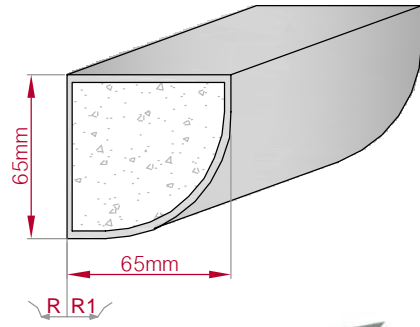

Type	Größe B x H in mm	Profil Nr.	Maßstab
AUFGES. PROFIL	74x31	158	M1:2
gerade	gebogen		
Art.Nr : 8001200158010		Art.Nr : 8001200158015	

Type	Größe B x H in mm	Profil Nr.	Maßstab
ECKPROFIL	59x45	159	M1:2
gerade	gebogen		
Art.Nr : 8001000159010		Art.Nr : 8001000159015	

Type	Größe B x H in mm	Profil Nr.	Maßstab
ECKPROFIL	150x110	160	M1:4
gerade	gebogen		
Art.Nr : 8001000160010		Art.Nr : 8001000160015	

Type	Größe B x H in mm	Profil Nr.	Maßstab
ECKPROFIL	222x70	161	M1:5
gerade	gebogen		
Art.Nr : 8001000161010		Art.Nr : 8001000161015	

Type ECKPROFIL gerade	Größe B x H in mm 352x255 gebogen	Profil Nr. 162	Maßstab M1:8
 		Art.Nr : 8001000162010 Art.Nr : 8001000162015	

Type ECKPROFIL gerade	Größe B x H in mm 65x65 gebogen	Profil Nr. 163	Maßstab M1:3
 		Art.Nr : 8001000163010 Art.Nr : 8001000163015	