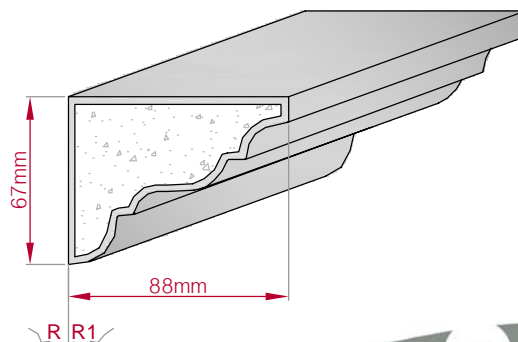

Type	Größe B x H in mm	Profil Nr.	Maßstab
ECKPROFIL gerade	88x67 gebogen	246	M1:3
Art.Nr.: 8001000246010		Art.Nr.: 8001000246015