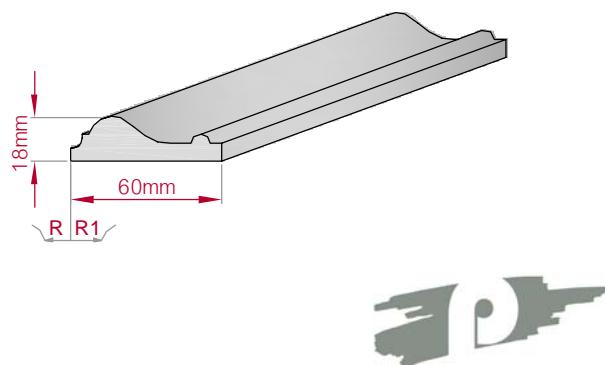

Type	Größe B x H in mm	Profil Nr.	Maßstab
ECKPROFIL	165x150	21	M1:5
gerade	gebogen		
			
Art.Nr : 8001000021010		Art.Nr : 8001000021015	

Type	Größe B x H in mm	Profil Nr.	Maßstab
ECKPROFIL	100x100	22	M1:5
gerade	gebogen		
			
Art.Nr : 8001000022010		Art.Nr : 8001000022015	

Type	Größe B x H in mm	Profil Nr.	Maßstab
ECKPROFIL	150x110	23	M1:5
gerade	gebogen		
			
Art.Nr : 8001000023010		Art.Nr : 8001000023015	

Type	Größe B x H in mm	Profil Nr.	Maßstab
ECKPROFIL	70x70	24	M1:3
gerade	gebogen		
			
Art.Nr : 8001000024010		Art.Nr : 8001000024015	

Type	Größe B x H in mm	Profil Nr.	Maßstab
ECKPROFIL	40x40	25	M1:2
gerade	gebogen		
			
Art.Nr : 8001000025010		Art.Nr : 8001000025015	

Type	Größe B x H in mm	Profil Nr.	Maßstab
AUFGES. PROFIL	60x18	26	M1:3
gerade	gebogen		
			
Art.Nr : 8001200026010		Art.Nr : 8001200026015	