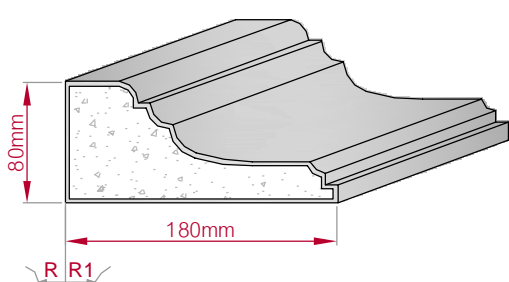

Type ECKPROFIL gerade	Größe B x H in mm 180x180 gebogen	Profil Nr. 434	Maßstab M1:5
Art.Nr : 8001000434010		Art.Nr : 8001000434015