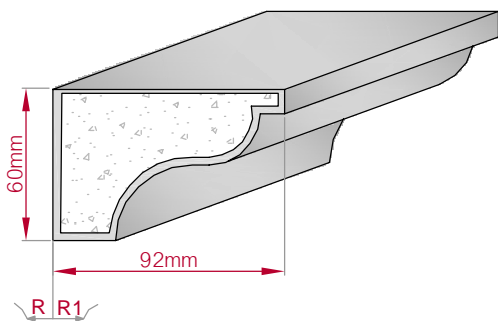

Type ECKPROFIL gerade	Größe B x H in mm 92x60 gebogen	Profil Nr. 146	Maßstab M1:3
Art.Nr : 8001000146010		Art.Nr : 8001000146015