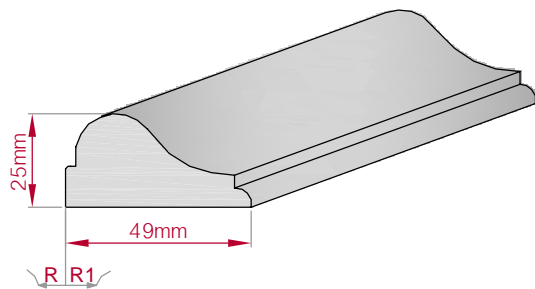

Type	Größe B x H in mm	Profil Nr.	Maßstab
AUFGES. PROFIL	49x25	521	M1:2
gerade	gebogen		
Art.Nr : 8001200521010		Art.Nr : 8001200521015