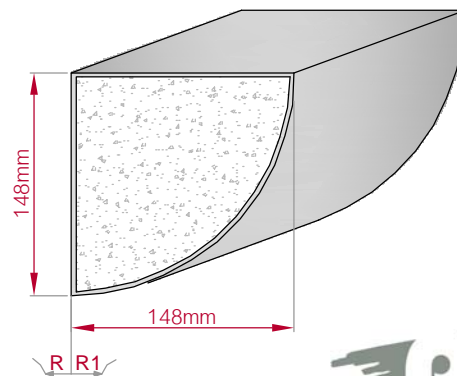

Type **ECKPROFIL** Größe B x H in mm **148x148** Profil Nr. **708** Maßstab **M1:5**
gerade gebogen
Art.Nr.: 8001000708010 Art.Nr.: 8001000708015