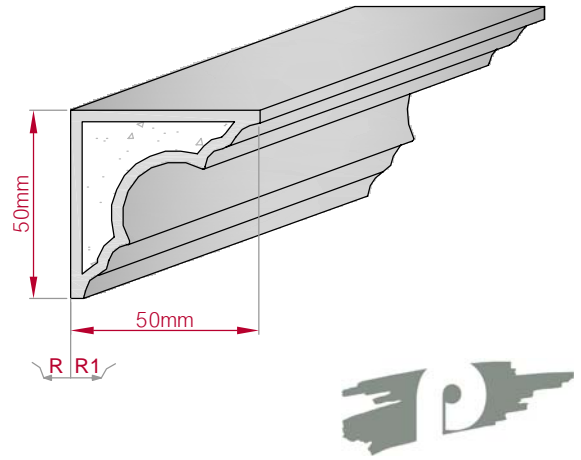

Type: **ECKPROFIL** Größe B x H in mm: **50x50** Profil Nr.: **459** Maßstab: **M1:2**
gerade gebogen
Art.Nr.: 8001000459010 Art.Nr.: 8001000459015