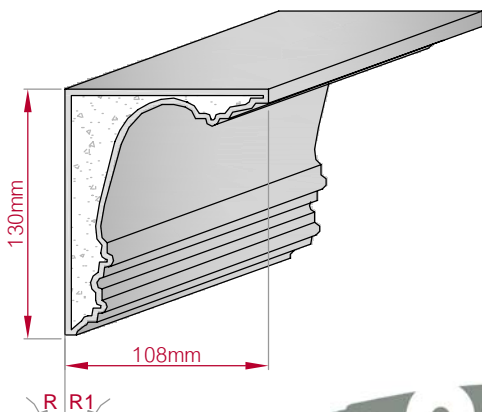

Type ECKPROFIL gerade	Größe B x H in mm 108x130 gebogen	Profil Nr. 719	Maßstab M1:4
Art.Nr.: 8001000719010		Art.Nr.: 8001000719015