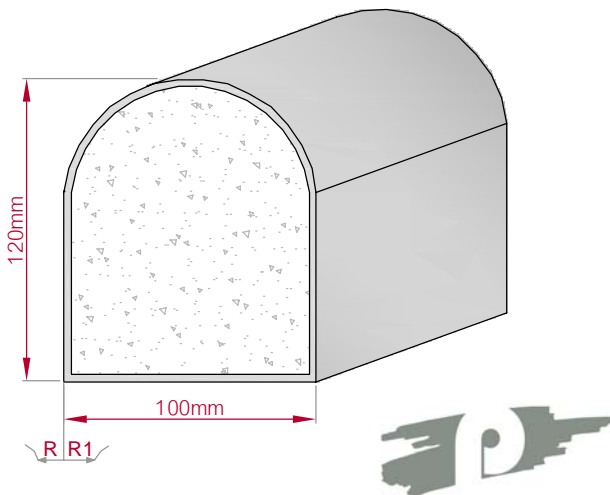

Type ECKPROFIL gerade	Größe B x H in mm 100x120 gebogen	Profil Nr. 183b	Maßstab M1:3
Art.Nr.: 8001000183210	Art.Nr.: 8001000183215		

Type ECKPROFIL gerade	Größe B x H in mm 115x60 gebogen	Profil Nr. 184	Maßstab M1:3
Art.Nr.: 8001000184010	Art.Nr.: 8001000184015