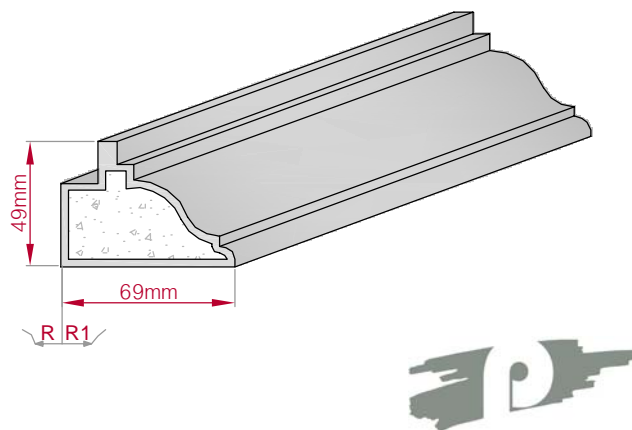

Type ECKPROFIL gerade	Größe B x H in mm 112x103 gebogen	Profil Nr. 45	Maßstab M1:3
 		Art.Nr.: 8001000045010 Art.Nr.: 8001000045015	

Type ECKPROFIL gerade	Größe B x H in mm 54x50 gebogen	Profil Nr. 45a	Maßstab M1:2
 		Art.Nr.: 8001000045110 Art.Nr.: 8001000045115	

Type ECKPROFIL gerade	Größe B x H in mm 112x86 gebogen	Profil Nr. 45b	Maßstab M1:3
 		Art.Nr.: 8001000045210 Art.Nr.: 8001000045215	

Type ECKPROFIL gerade	Größe B x H in mm 69x49 gebogen	Profil Nr. 45c	Maßstab M1:3
 		Art.Nr.: 8001000045310 Art.Nr.: 8001000045315	