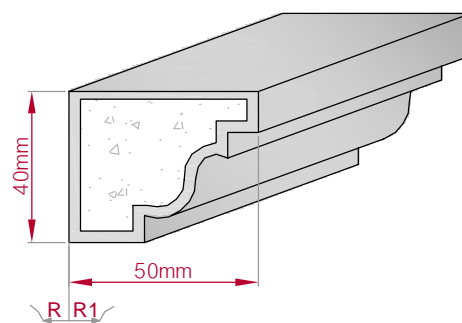

Type AUFGES. PROFIL gerade	Größe B x H in mm 98x40 gebogen	Profil Nr. 172	Maßstab M1:3
 		Art.Nr : 8001200172010 Art.Nr : 8001200172015	

Type ECKPROFIL gerade	Größe B x H in mm 68x58 gebogen	Profil Nr. 173	Maßstab M1:2
 		Art.Nr : 8001000173010 Art.Nr : 8001000173015	

Type	Größe B x H in mm	Profil Nr.	Maßstab
AUFGES. PROFIL	70x41	174	M1:2
gerade	gebogen		
Art.Nr : 8001200174010		Art.Nr : 8001200174015	

Type	Größe B x H in mm	Profil Nr.	Maßstab
ECKPROFIL	75x45	175	M1:2
gerade	gebogen		
Art.Nr : 8001000175010		Art.Nr : 8001000175015	

Type	Größe B x H in mm	Profil Nr.	Maßstab
ECKPROFIL	80x95	176	M1:3
gerade	gebogen		
Art.Nr : 8001000176010		Art.Nr : 8001000176015	

Type	Größe B x H in mm	Profil Nr.	Maßstab
ECKPROFIL	50x40	177	M1:2
gerade	gebogen		
Art.Nr : 8001000177010		Art.Nr : 8001000177015	