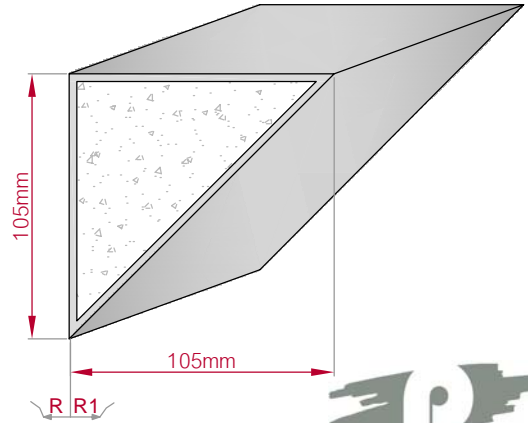

Type: **ECKPROFIL**
gerade

Größe B x H in mm: **105x105**
gebogen

Profil Nr.: **528**

Maßstab: **M1:3**

Art.Nr.: 8001000528010

Art.Nr.: 8001000528015