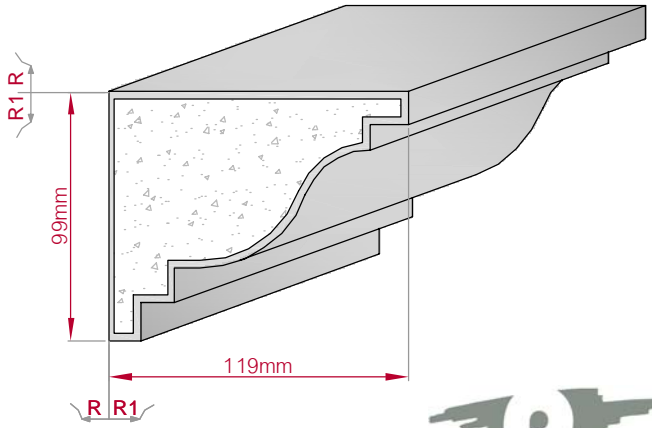

Art.Nr : 8001000049010 Art.Nr : 8001000049015

Type	Größe B x H in mm	Profil Nr.	Maßstab
ECKPROFIL	80x65	50	M1:3
gerade	gebogen		

Art.Nr : 8001000050010 Art.Nr : 8001000050015

Type	Größe B x H in mm	Profil Nr.	Maßstab
ECKPROFIL	45x45	51	M1:2
gerade	gebogen		

Art.Nr : 8001000051010 Art.Nr : 8001000051015

Type	Größe B x H in mm	Profil Nr.	Maßstab
ECKPROFIL	119x99	52	M1:3
gerade	gebogen		

Art.Nr : 8001000052010 Art.Nr : 8001000052015

Type	Größe B x H in mm	Profil Nr.	Maßstab
ECKPROFIL	119x99	53	M1:3
gerade	gebogen		

Art.Nr : 8001000053010 Art.Nr : 8001000053015

Type	Größe B x H in mm	Profil Nr.	Maßstab
AUFGES. PROFIL	60x28	54	M1:3
gerade	gebogen		
			
Art.Nr : 8001200054010	Art.Nr : 8001200054015		

Type	Größe B x H in mm	Profil Nr.	Maßstab
ECKPROFIL	248x178	55	M1:6
gerade	gebogen		
			
Art.Nr : 8001000055010	Art.Nr : 8001000055015		