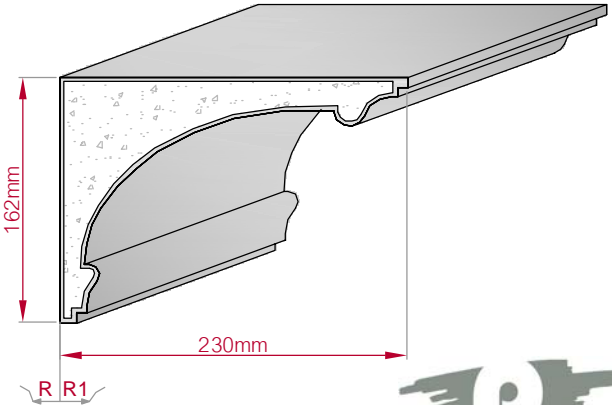

Type ECKPROFIL gerade	Größe B x H in mm 65x50 gebogen	Profil Nr. 206	Maßstab M1:2
Art.Nr : 8001000206010		Art.Nr : 8001000206015	

Type ECKPROFIL gerade	Größe B x H in mm 100x87 gebogen	Profil Nr. 207	Maßstab M1:3
Art.Nr : 8001000207010		Art.Nr : 8001000207015	

Type AUFGES. PROFIL gerade	Größe B x H in mm 142x28 gebogen	Profil Nr. 208	Maßstab M1:3
Art.Nr : 8001200208010		Art.Nr : 8001200208015	

Type: **ECKPROFIL**
gerade

Größe B x H in mm: **230x162**
gebogen

Profil Nr.: **209**

Maßstab: **M1:5**

Art.Nr.: 8001000209010

Art.Nr.: 8001000209015

Type: **ECKPROFIL**
gerade

Größe B x H in mm: **200x141**
gebogen

Profil Nr.: **210**

Maßstab: **M1:5**

Art.Nr.: 8001000210010