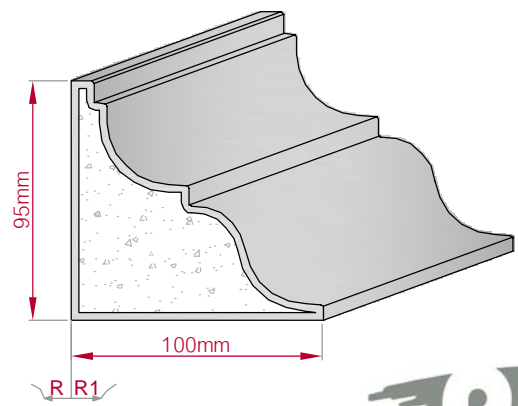

Type ECKPROFIL gerade	Größe B x H in mm 100x95 gebogen	Profil Nr. 490	Maßstab M1:3
Art.Nr : 8001000490010		Art.Nr : 8001000490015