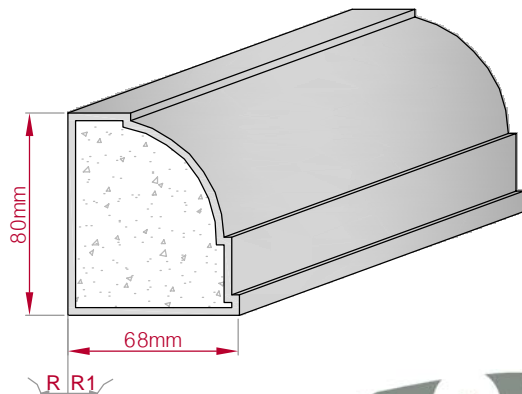

Type	Größe B x H in mm	Profil Nr.	Maßstab
ECKPROFIL	68x80	636b	M1:3
gerade	gebogen		

Art.Nr : 8001000636210   Art.Nr : 8001000636215