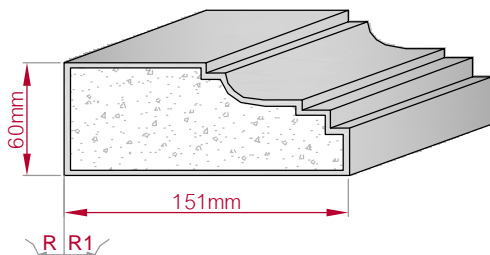

Type: **ECKPROFIL**
gerade

Größe B x H in mm: **151x60**
gebogen

Profil Nr.: **412**

Maßstab: **M1:4**

Art.Nr.: 8001000412010

Art.Nr.: 8001000412015