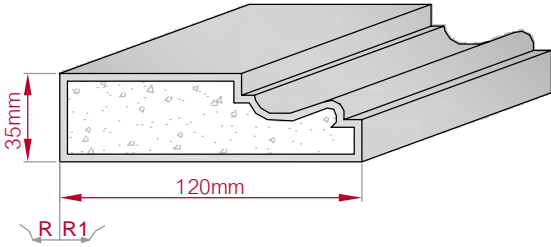

Type	Größe B x H in mm	Profil Nr.	Maßstab
AUFGES. PROFIL gerade	120x35 gebogen	355b	M1:3
Art.Nr : 8001200355210		Art.Nr : 8001200355215