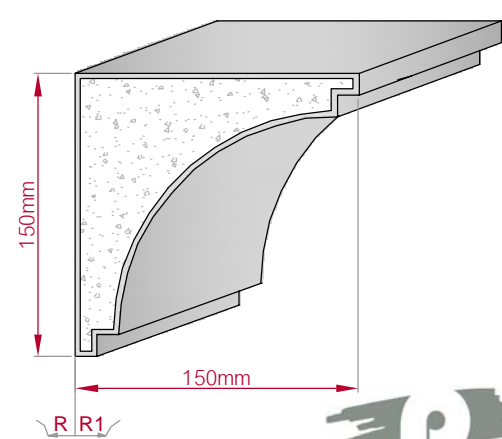

Type ECKPROFIL gerade	Größe B x H in mm 150x150 gebogen	Profil Nr. 435	Maßstab M1:4
Art.Nr : 8001000435010		Art.Nr : 8001000435015