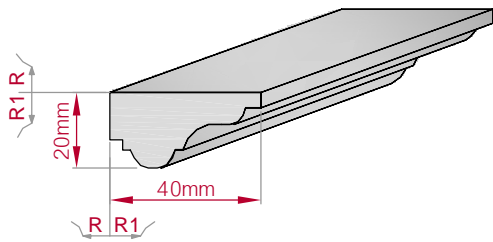

Type **ECKPROFIL** Größe B x H in mm **40x20** Profil Nr. **116** Maßstab **M1:2**
gerade gebogen
Art.Nr : 8001000116010 Art.Nr : 8001000116015