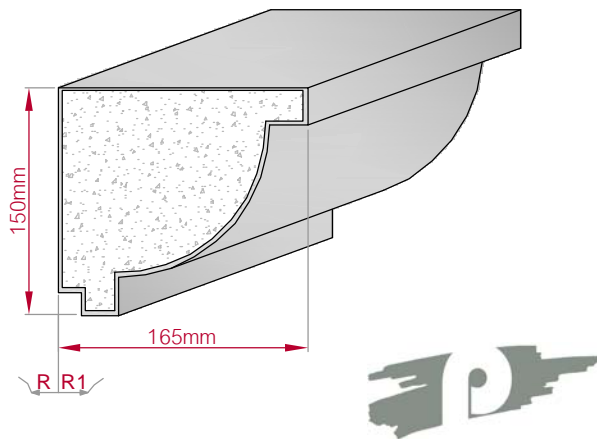

Type	Größe B x H in mm	Profil Nr.	Maßstab
ECKPROFIL	165x150	21	M1:5
gerade	gebogen		
Art.Nr : 8001000021010		Art.Nr : 8001000021015