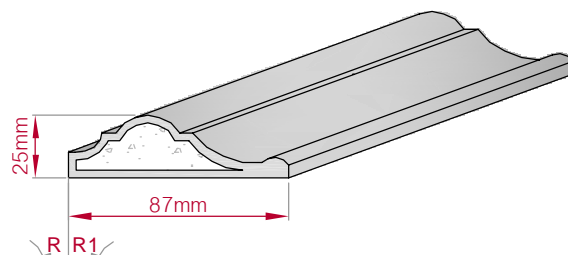

Type ECKPROFIL gerade	Größe B x H in mm 60x60 gebogen	Profil Nr. 664	Maßstab M1:3	Type AUFGES. PROFIL gerade	Größe B x H in mm 87x25 gebogen	Profil Nr. 665	Maßstab M1:3
Art.Nr.: 8001000664010		Art.Nr.: 8001000664015		Art.Nr.: 8001200665010		Art.Nr.: 8001200665015