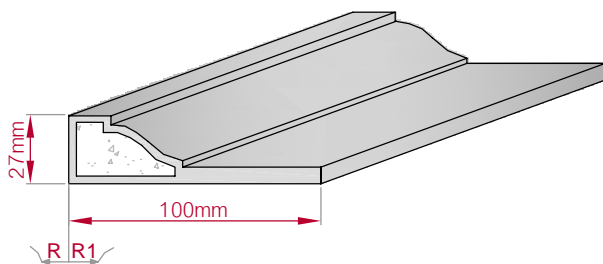

Type	Größe B x H in mm	Profil Nr.	Maßstab
ECKPROFIL	100x27	631	M1:3
gerade	gebogen		
Art.Nr : 8001000631010		Art.Nr : 8001000631015