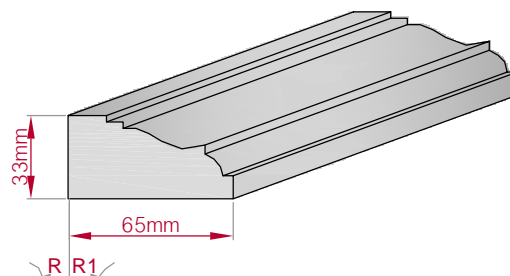

Type: **ECKPROFIL**
gerade

Größe B x H in mm: **40x45**
gebogen

Profil Nr.: **69**

Maßstab: **M1:2**

Art.Nr.: 8001000069010 Art.Nr.: 8001000069015

Type: **ECKPROFIL**
gerade

Größe B x H in mm: **180x185**
gebogen

Profil Nr.: **70**

Maßstab: **M1:5**

Art.Nr.: 8001000070010 Art.Nr.: 8001000070015

Type: **ECKPROFIL**
gerade

Größe B x H in mm: **200x200**
gebogen

Profil Nr.: **71**

Maßstab: **M1:6**

Art.Nr.: 8001000071010 Art.Nr.: 8001000071015

Type	Größe B x H in mm	Profil Nr.	Maßstab
ECKPROFIL gerade	140x100 gebogen	72	M1:5
Art.Nr : 8001000072010		Art.Nr : 8001000072015	

Type	Größe B x H in mm	Profil Nr.	Maßstab
ECKPROFIL gerade	65x33 gebogen	73	M1:3
Art.Nr : 8001000073010		Art.Nr : 8001000073015	