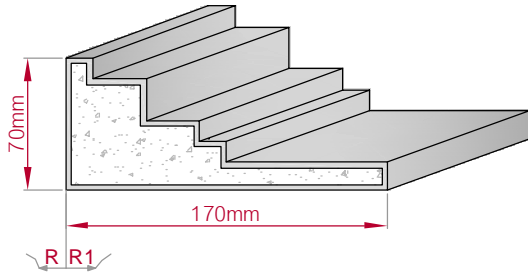

Type ECKPROFIL gerade	Größe B x H in mm 170x70 gebogen	Profil Nr. 595	Maßstab M1:4
Art.Nr : 8001000595010		Art.Nr : 8001000595015