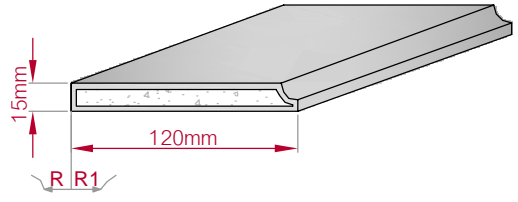

Type	Größe B x H in mm	Profil Nr.	Maßstab
AUFGES. PROFIL gerade	120x15 gebogen	768	M1:4
Art.Nr.: 8001200768010		Art.Nr.: 8001200768015