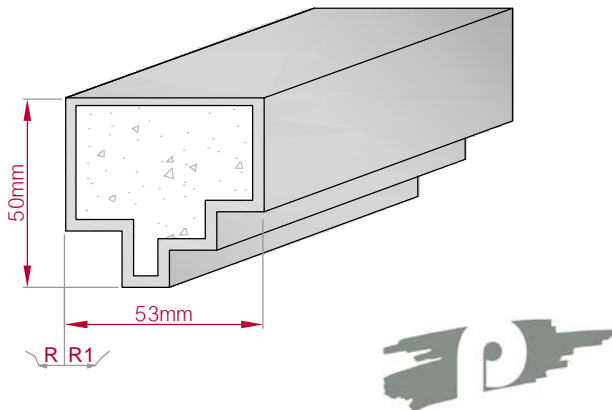

Type ECKPROFIL gerade	Größe B x H in mm 53x50 gebogen	Profil Nr. 2c	Maßstab M1:2
Art.Nr : 8001000002310	Art.Nr : 8001000002315