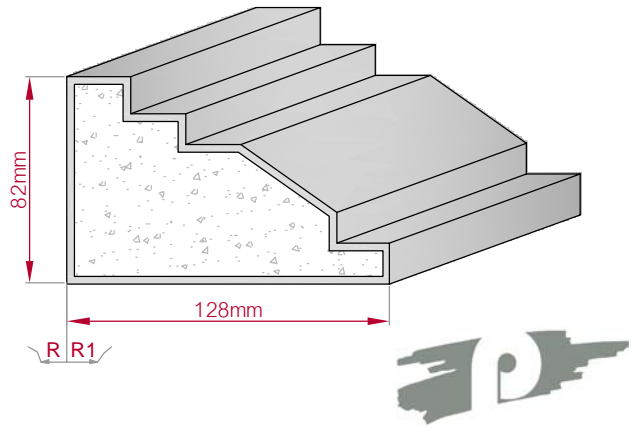

Type ECKPROFIL gerade	Größe B x H in mm 128x82 gebogen	Profil Nr. 372	Maßstab M1:3
Art.Nr. : 8001000372010		Art.Nr. : 8001000372015	

Type AUFGES. PROFIL gerade	Größe B x H in mm 288x99 gebogen	Profil Nr. 373	Maßstab M1:5
Art.Nr. : 8001200373010		Art.Nr. : 8001200373015