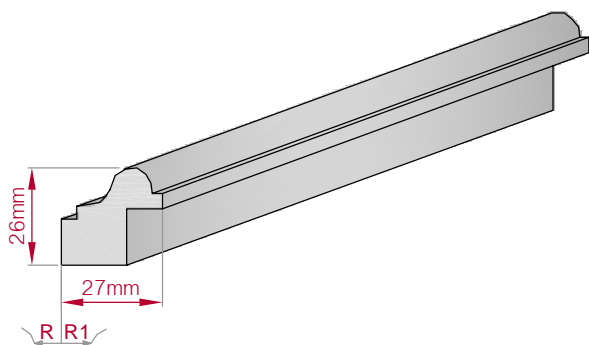

Type	Größe B x H in mm	Profil Nr.	Maßstab
ECKPROFIL	27x26	724a	M1:2
gerade	gebogen		
Art.Nr.: 8001000724110		Art.Nr.: 8001000724115