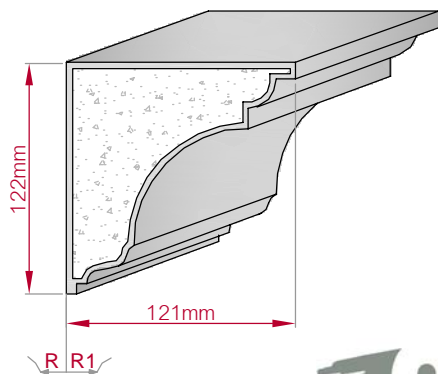

Type	Größe B x H in mm	Profil Nr.	Maßstab
ECKPROFIL	121x122	525	M1:4
gerade	gebogen		
Art.Nr : 8001000525010		Art.Nr : 8001000525015