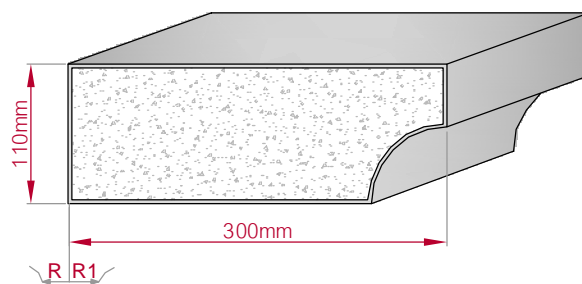

Type **ECKPROFIL** Größe B x H in mm **300x110** Profil Nr. **710** Maßstab **M1:6**
gerade gebogen
Art.Nr.: 8001000710010 Art.Nr.: 8001000710015