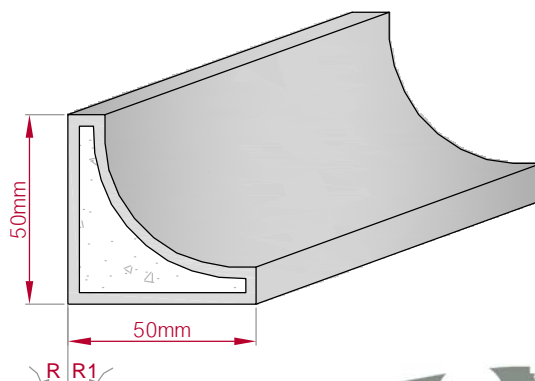

Type	Größe B x H in mm	Profil Nr.	Maßstab
ECKPROFIL gerade	50x50 gebogen	417	M1:2
Art.Nr : 8001000417010		Art.Nr : 8001000417015