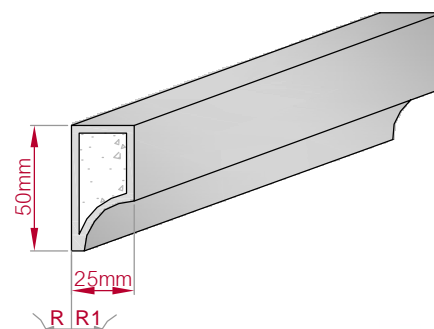

Type	Größe B x H in mm	Profil Nr.	Maßstab
ECKPROFIL gerade	25x50 gebogen	250	M1:3
Art.Nr.: 8001000250010		Art.Nr.: 8001000250015