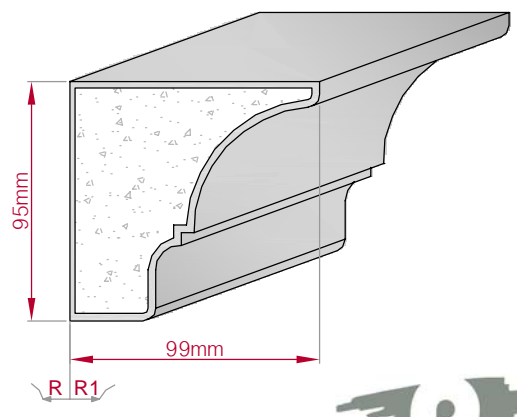

Type	Größe B x H in mm	Profil Nr.	Maßstab
ECKPROFIL gerade	99x95 gebogen	136	M1:3
Art.Nr : 8001000136010		Art.Nr : 8001000136015