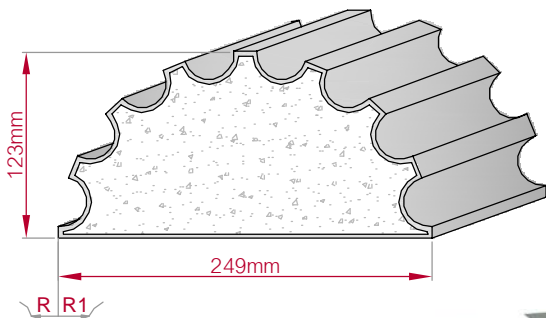

Type	Größe B x H in mm	Profil Nr.	Maßstab
GIPSSÄULE gerade	249x123 gebogen	359	M1:5
Art.Nr : 8001400359010		Art.Nr : 8001400359015