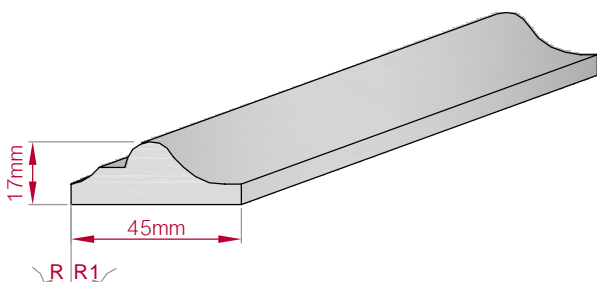

Type	Größe B x H in mm	Profil Nr.	Maßstab
AUFGES. PROFIL	45x17	662	M1:2
gerade	gebogen		
Art.Nr.: 8001200662010		Art.Nr.: 8001200662015