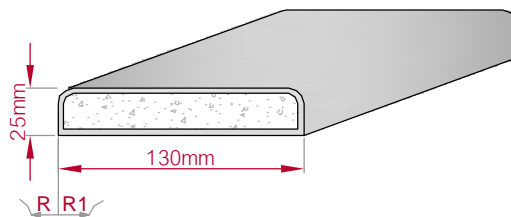

Type	Größe B x H in mm	Profil Nr.	Maßstab
AUFGES. PROFIL	130x25	639	M1:4
gerade	gebogen		

Art.Nr : 8001200639010   Art.Nr : 8001200639015