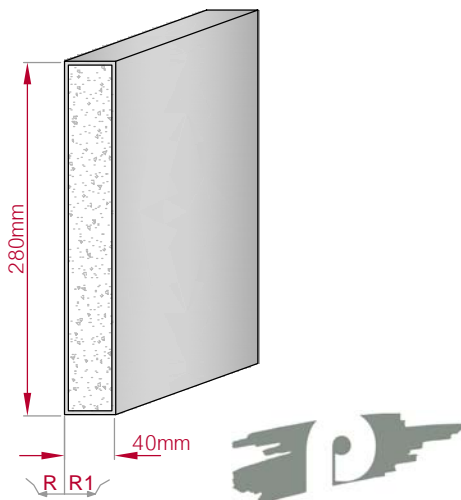

Type: **AUFGES. PROFIL**
gerade

Größe B x H in mm: **40x280**

Profil Nr.: **703**

Maßstab: **M1:6**

Art.Nr.: 8001200703010

Art.Nr.: 8001200703015

Type: **AUFGES. PROFIL**
gerade

Größe B x H in mm: **52x34**