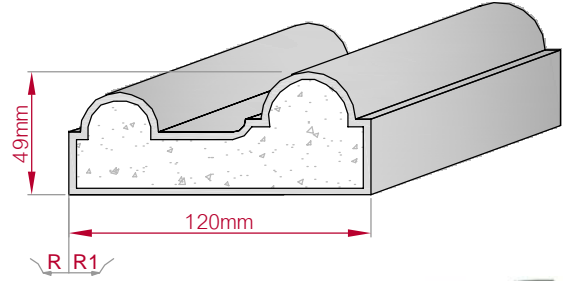

Type: **AUFGES. PROFIL** Größe B x H in mm: **120x49** Profil Nr.: **404** Maßstab: **M1:3**
gerade gebogen

Art.Nr.: 8001200404010 Art.Nr.: 8001200404015