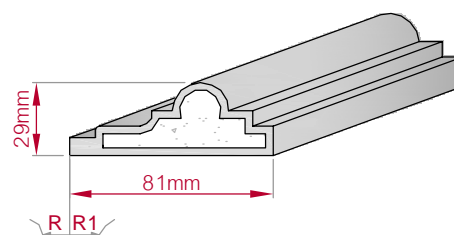

Type	Größe B x H in mm	Profil Nr.	Maßstab
AUFGES. PROFIL gerade	81x29 gebogen	419	M1:3
Art.Nr : 8001200419010		Art.Nr : 8001200419015