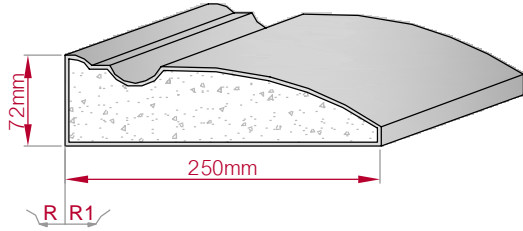

Type ECKPROFIL gerade	Größe B x H in mm 250x72 gebogen	Profil Nr. 436	Maßstab M1:6
Art.Nr : 8001000436010		Art.Nr : 8001000436015