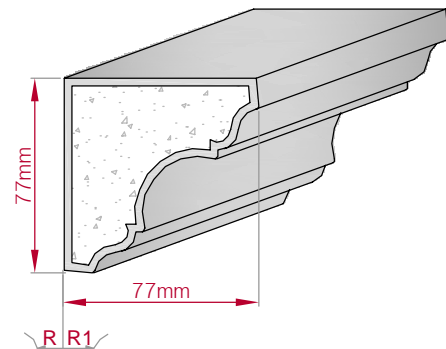

Type	Größe B x H in mm	Profil Nr.	Maßstab
ECKPROFIL gerade	77x77 gebogen	452	M1:3
Art.Nr : 8001000452010		Art.Nr : 8001000452015