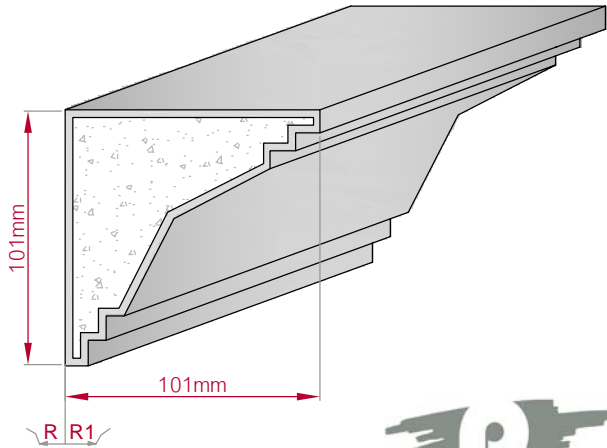

Type: **ECKPROFIL**
gerade

Größe B x H in mm: **101x101**

Profil Nr.: **611**

Maßstab: **M1:3**

Art.Nr.: 8001000611010