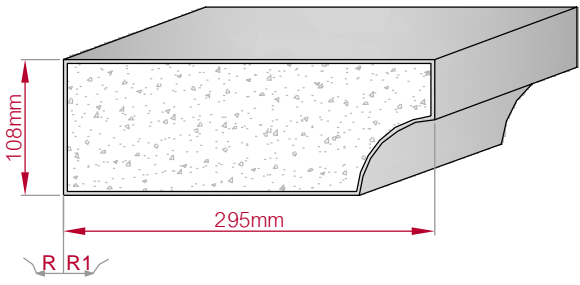

Type: **ECKPROFIL**
gerade

Größe B x H in mm: **295x108**

Profil Nr.: **711**

Maßstab: **M1:6**

Art.Nr.: 8001000711010   Art.Nr.: 8001000711015