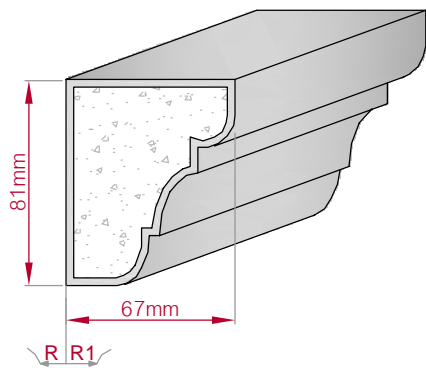

Type ECKPROFIL gerade	Größe B x H in mm 67x81 gebogen	Profil Nr. 557	Maßstab M1:3
Art.Nr.: 8001000557010		Art.Nr.: 8001000557015