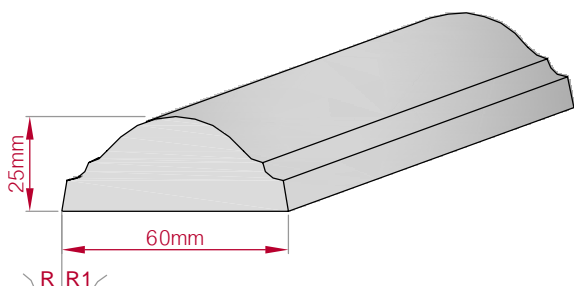

Type	Größe B x H in mm	Profil Nr.	Maßstab
AUFGES. PROFIL gerade	60x25 gebogen	355	M1:2
Art.Nr : 8001200355010	Art.Nr : 8001200355015