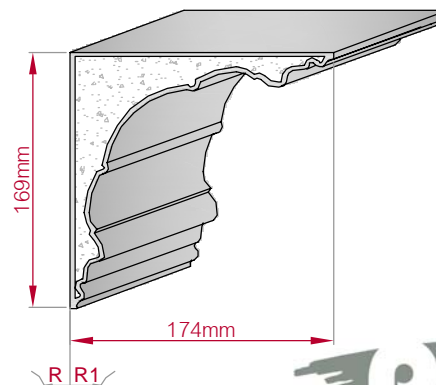

Type	Größe B x H in mm	Profil Nr.	Maßstab
ECKPROFIL	174x169	524	M1:5
gerade	gebogen		
Art.Nr : 8001000524010		Art.Nr : 8001000524015