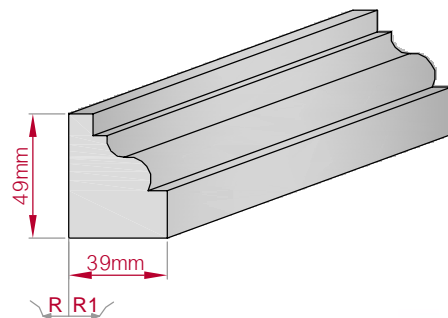

Type	Größe B x H in mm	Profil Nr.	Maßstab
ECKPROFIL	198x113	96	M1:5
gerade	gebogen		
Art.Nr : 8001000096010		Art.Nr : 8001000096015	

Type	Größe B x H in mm	Profil Nr.	Maßstab
ECKPROFIL	182x117	97	M1:5
gerade	gebogen		
Art.Nr : 8001000097010		Art.Nr : 8001000097015	

Type	Größe B x H in mm	Profil Nr.	Maßstab
AUFGES.PROFIL	80x32	98	M1:3
gerade	gebogen		
Art.Nr : 8001200098010		Art.Nr : 8001200098015	

Type	Größe B x H in mm	Profil Nr.	Maßstab
ECKPROFIL	80x70	99	M1:3
gerade	gebogen		
Art.Nr : 8001000099010		Art.Nr : 8001000099015	

Type	Größe B x H in mm	Profil Nr.	Maßstab
ECKPROFIL	49x60	100	M1:3
gerade	gebogen		
Art.Nr : 8001000100010		Art.Nr : 8001000100015	

Type	Größe B x H in mm	Profil Nr.	Maßstab
ECKPROFIL	39x49	101	M1:3
gerade	gebogen		
Art.Nr : 8001000101010		Art.Nr : 8001000101015	