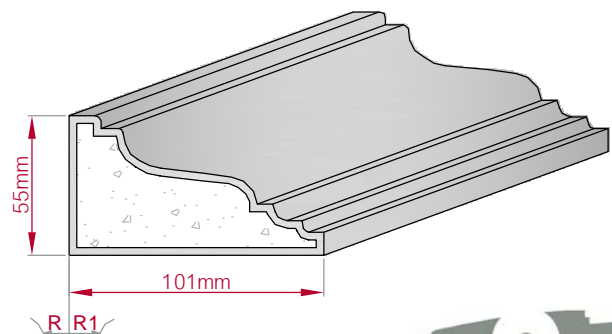

Type ECKPROFIL gerade	Größe B x H in mm 117x98 gebogen	Profil Nr. 90	Maßstab M1:3
 		Art.Nr : 8001000090010 Art.Nr : 8001000090015	

Type ECKPROFIL gerade	Größe B x H in mm 40x48 gebogen	Profil Nr. 91	Maßstab M1:2
 		Art.Nr : 8001000091010 Art.Nr : 8001000091015	

Type ECKPROFIL gerade	Größe B x H in mm 90x48 gebogen	Profil Nr. 92	Maßstab M1:3
 		Art.Nr : 8001000092010 Art.Nr : 8001000092015	

Type ECKPROFIL gerade	Größe B x H in mm 50x48 gebogen	Profil Nr. 93	Maßstab M1:2
 		Art.Nr : 8001000093010 Art.Nr : 8001000093015	

Type ECKPROFIL gerade	Größe B x H in mm 57x45 gebogen	Profil Nr. 94	Maßstab M1:2
 		Art.Nr : 8001000094010 Art.Nr : 8001000094015	

Type ECKPROFIL gerade	Größe B x H in mm 101x55 gebogen	Profil Nr. 95	Maßstab M1:3
 		Art.Nr : 8001000095010 Art.Nr : 8001000095015	