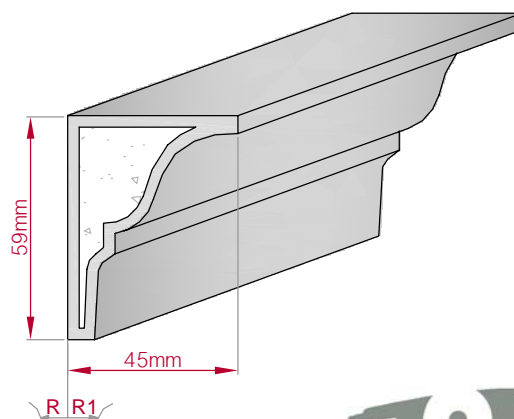

Type ECKPROFIL gerade	Größe B x H in mm 45x59 gebogen	Profil Nr. 503	Maßstab M1:2
Art.Nr : 8001000503010		Art.Nr : 8001000503015