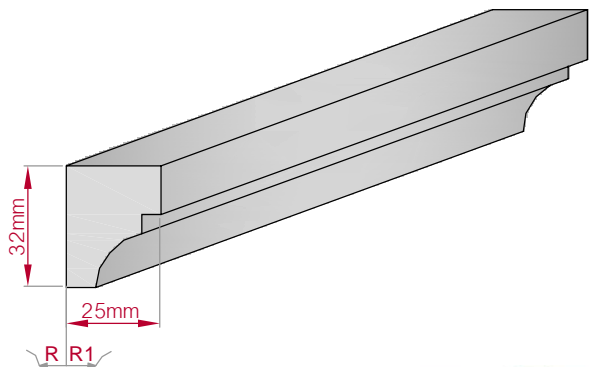

Type ECKPROFIL gerade	Größe B x H in mm 25x32 gebogen	Profil Nr. 623	Maßstab M1:2
Art.Nr.: 8001000623010		Art.Nr.: 8001000623015