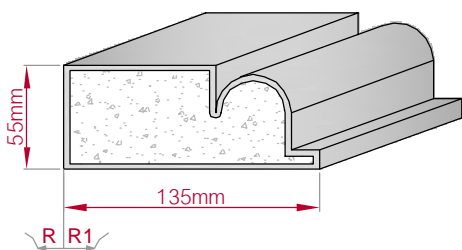

Type	Größe B x H in mm	Profil Nr.	Maßstab
AUFGES. PROFIL gerade	135x55 gebogen	320	M1:4
Art.Nr : 8001200320010		Art.Nr : 8001200320015