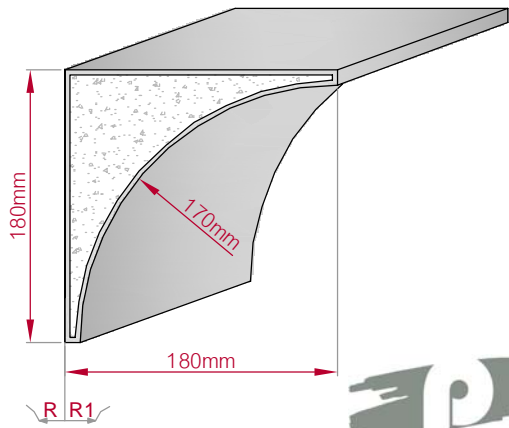

Type: **ECKPROFIL**
gerade

Größe B x H in mm: **180x180**

Profil Nr.: **714**

Maßstab: **M1:5**

Art.Nr.: 8001000714010   Art.Nr.: 8001000714015