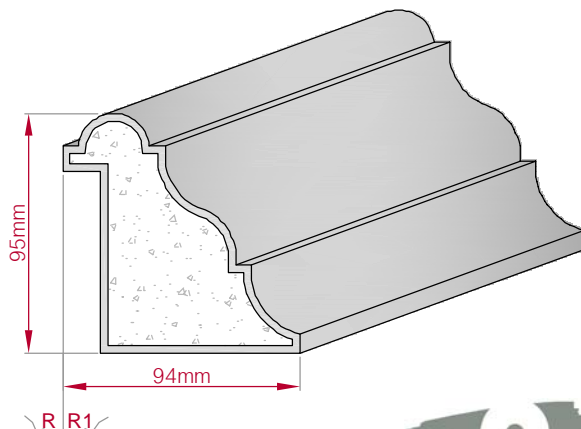

Type AUFGES. PROFIL gerade	Größe B x H in mm 94x95 gebogen	Profil Nr. 608	Maßstab M1:3
Art.Nr.: 8001200608010		Art.Nr.: 8001200608015