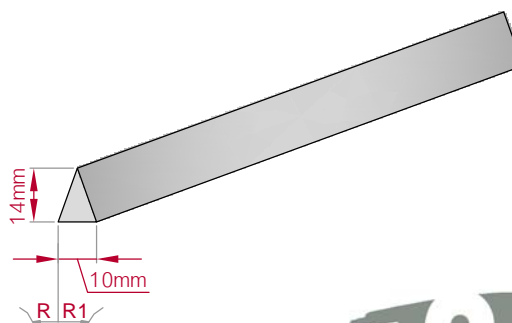

Type AUFGES. PROFIL gerade	Größe B x H in mm 10x14 gebogen	Profil Nr. 628	Maßstab M1:2
Art.Nr.: 8001200628010		Art.Nr.: 8001200628015