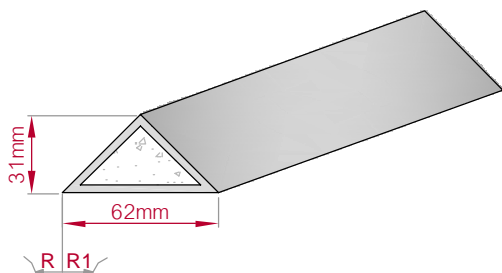

Type	Größe B x H in mm	Profil Nr.	Maßstab
ECKPROFIL	62x31	633	M1:3
gerade	gebogen		
Art.Nr : 8001000633010		Art.Nr : 8001000633015