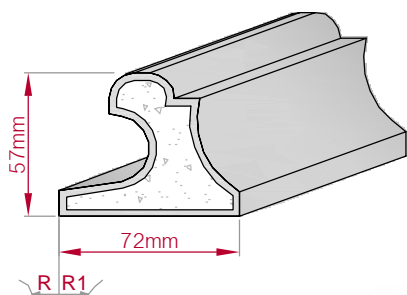

Type	Größe B x H in mm	Profil Nr.	Maßstab
AUFGES. PROFIL gerade	80x28 gebogen	200	M1:2
			
Art.Nr : 8001200200010		Art.Nr : 8001200200015	

Type	Größe B x H in mm	Profil Nr.	Maßstab
AUFGES. PROFIL gerade	150x52 gebogen	201	M1:3
			
Art.Nr : 8001200201010		Art.Nr : 8001200201015	

Type	Größe B x H in mm	Profil Nr.	Maßstab
AUFGES. PROFIL gerade	130x35 gebogen	202	M1:3
			
Art.Nr : 8001200202010		Art.Nr : 8001200202015	

Type ECKPROFIL gerade	Größe B x H in mm 170x120 gebogen	Profil Nr. 203	Maßstab M1:4
Art.Nr : 8001000203010		Art.Nr : 8001000203015	

Type AUFGES. PROFIL gerade	Größe B x H in mm 135x126 gebogen	Profil Nr. 204	Maßstab M1:4
Art.Nr : 8001200204010		Art.Nr : 8001200204015	

Type AUFGES. PROFIL gerade	Größe B x H in mm 72x57 gebogen	Profil Nr. 205	Maßstab M1:3
Art.Nr : 8001200205010		Art.Nr : 8001200205015	