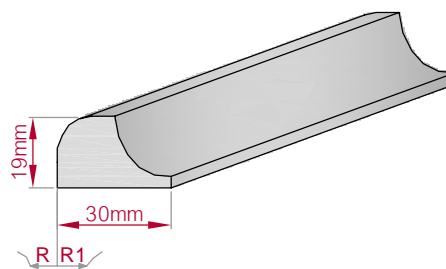

Type	Größe B x H in mm	Profil Nr.	Maßstab
AUFGES. PROFIL gerade	30x19 gebogen	355a	M1:2
Art.Nr : 8001200355110	Art.Nr : 8001200355115