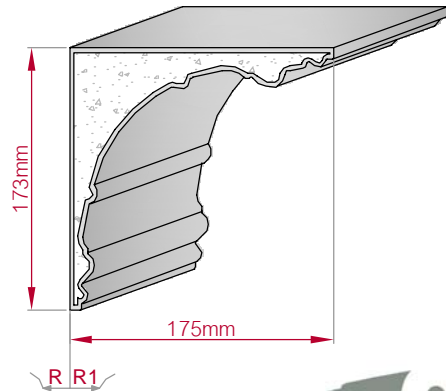

Type ECKPROFIL gerade	Größe B x H in mm 175x173 gebogen	Profil Nr. 596	Maßstab M1:5
Art.Nr : 8001000596010		Art.Nr : 8001000596015