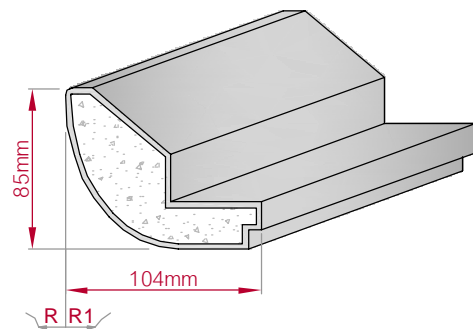

Type	Größe B x H in mm	Profil Nr.	Maßstab
ECKPROFIL	104x85	663	M1:4
gerade	gebogen		
Art.Nr.: 8001000663010		Art.Nr.: 8001000663015