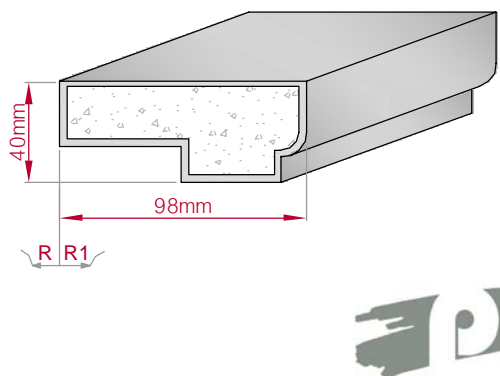

Type AUFGES. PROFIL gerade	Größe B x H in mm 98x40 gebogen	Profil Nr. 172	Maßstab M1:3
		Art.Nr : 8001200172010 Art.Nr : 8001200172015