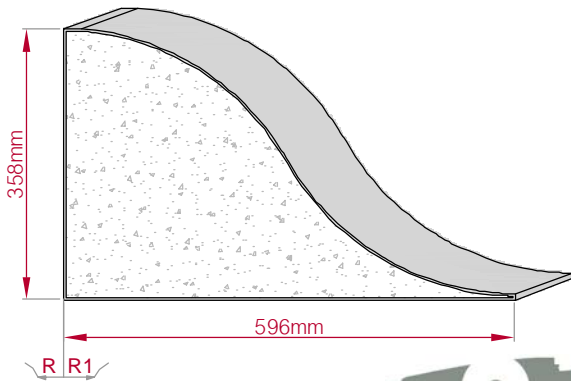

Type	Größe B x H in mm	Profil Nr.	Maßstab
ECKPROFIL gerade	596x358 gebogen	328a	M1:10
Art.Nr : 8001000328110		Art.Nr : 8001000328115