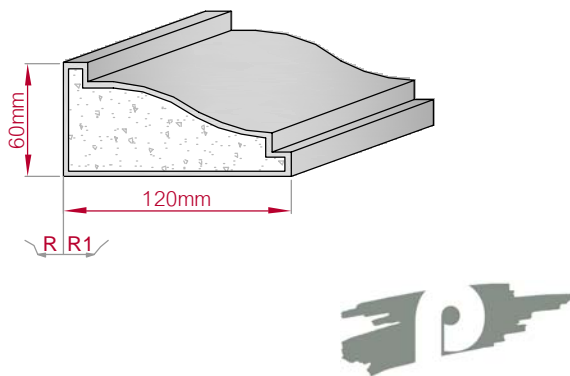

Type **ECKPROFIL** Größe B x H in mm **120x60** Profil Nr. **466** Maßstab **M1:4**
gerade gebogen
Art.Nr.: 8001000466010 Art.Nr.: 8001000466015