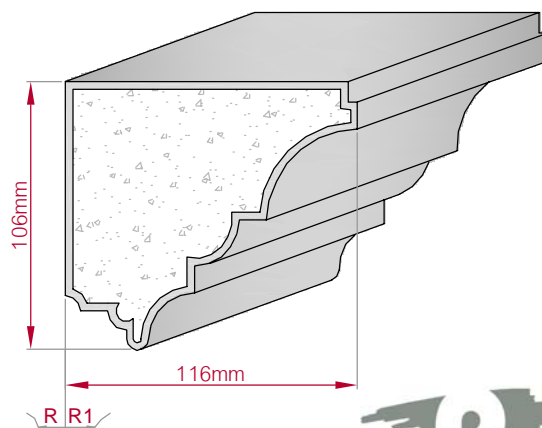

Type	Größe B x H in mm	Profil Nr.	Maßstab
ECKPROFIL	116x106	584	M1:3
gerade	gebogen		

Art.Nr.: 8001000584010   Art.Nr.: 8001000584015