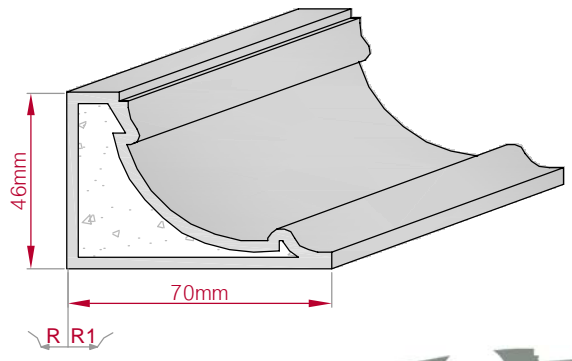

Type	Größe B x H in mm	Profil Nr.	Maßstab
ECKPROFIL	70x46	212d	M1:2
gerade	gebogen		
Art.Nr : 8001000212410		Art.Nr : 8001000212415