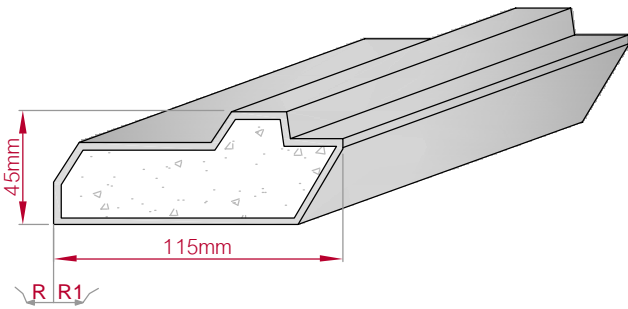

Type ECKPROFIL gerade	Größe B x H in mm 112x86 gebogen	Profil Nr. 45b	Maßstab M1:3
 		Art.Nr.: 8001000045210 Art.Nr.: 8001000045215	

Type ECKPROFIL gerade	Größe B x H in mm 69x49 gebogen	Profil Nr. 45c	Maßstab M1:3
 		Art.Nr.: 8001000045310 Art.Nr.: 8001000045315	

Type ECKPROFIL gerade	Größe B x H in mm 152x123 gebogen	Profil Nr. 46	Maßstab M1:5
 		Art.Nr.: 8001000046010 Art.Nr.: 8001000046015	

Type ECKPROFIL gerade	Größe B x H in mm 45x45 gebogen	Profil Nr. 47	Maßstab M1:2
 		Art.Nr.: 8001000047010 Art.Nr.: 8001000047015	

Type	Größe B x H in mm	Profil Nr.	Maßstab
AUFGES. PROFIL	115x45	48	M1:3
gerade	gebogen		

Art.Nr : 8001200048010 Art.Nr : 8001200048015

Type	Größe B x H in mm	Profil Nr.	Maßstab
ECKPROFIL	125x110	49	M1:5
gerade	gebogen		