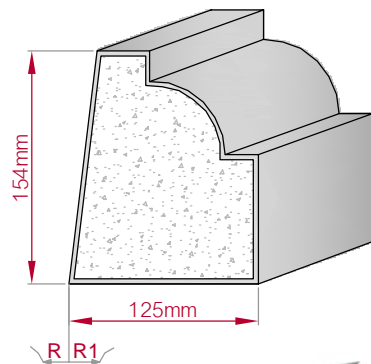

Type ECKPROFIL gerade	Größe B x H in mm 125x154 gebogen	Profil Nr. 481	Maßstab M1:5
		Art.Nr : 8001000481010 Art.Nr : 8001000481015