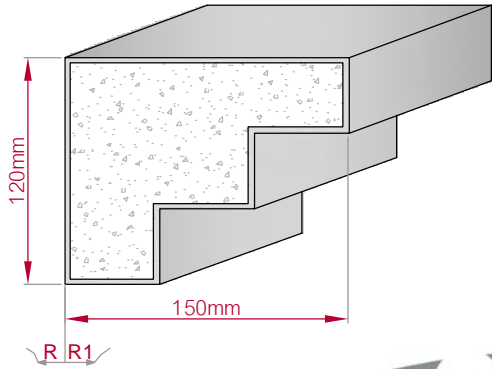

Type ECKPROFIL gerade	Größe B x H in mm 150x120 gebogen	Profil Nr. 593	Maßstab M1:4
Art.Nr : 8001000593010		Art.Nr : 8001000593015