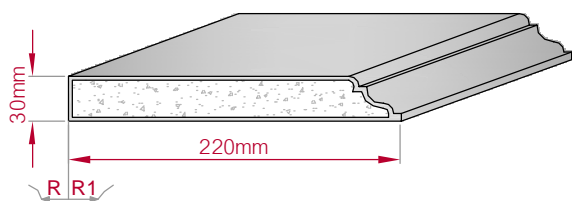

Type	Größe B x H in mm	Profil Nr.	Maßstab
AUFGES. PROFIL	220x30	730	M1:5
gerade	gebogen		

Art.Nr.: 8001200730010   Art.Nr.: 8001200730015