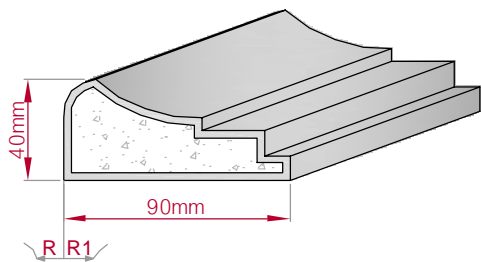

Type	Größe B x H in mm	Profil Nr.	Maßstab
ECKPROFIL gerade	90x40 gebogen	342	M1:3
Art.Nr : 8001000342010		Art.Nr : 8001000342015