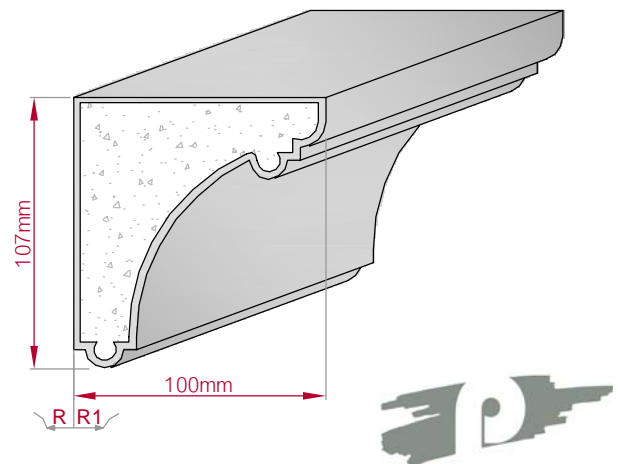

Type ECKPROFIL gerade	Größe B x H in mm 100x120 gebogen	Profil Nr. 3b	Maßstab M1:3
 		Art.Nr : 8001000003210 Art.Nr : 8001000003215	

Type ECKPROFIL gerade	Größe B x H in mm 82x100 gebogen	Profil Nr. 4	Maßstab M1:3
 		Art.Nr : 8001000004010 Art.Nr : 8001000004015	

Type ECKPROFIL gerade	Größe B x H in mm 99x120 gebogen	Profil Nr. 5	Maßstab M1:3
 		Art.Nr : 8001000005010 Art.Nr : 8001000005015	

Type ECKPROFIL gerade	Größe B x H in mm 73x60 gebogen	Profil Nr. 6	Maßstab M1:3
 		Art.Nr : 8001000006010 Art.Nr : 8001000006015	

Type ECKPROFIL gerade	Größe B x H in mm 80x70 gebogen	Profil Nr. 7	Maßstab M1:3
 		Art.Nr : 8001000007010 Art.Nr : 8001000007015	

Type ECKPROFIL gerade	Größe B x H in mm 100x107 gebogen	Profil Nr. 8	Maßstab M1:3
 		Art.Nr : 8001000008010 Art.Nr : 8001000008015	