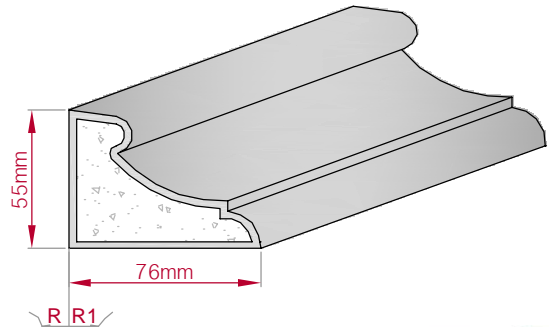

Type	Größe B x H in mm	Profil Nr.	Maßstab
ECKPROFIL	76x55	661	M1:3
gerade	gebogen		
Art.Nr.: 8001000661010		Art.Nr.: 8001000661015