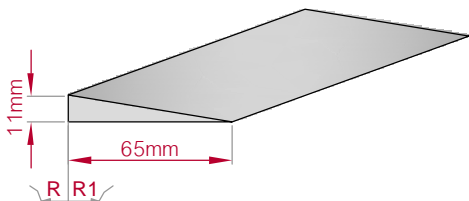

Type: **AUFGES. PROFIL**
gerade

Größe B x H in mm: **65x11**

Profil Nr.: **474**

Maßstab: **M1:3**

Art.Nr.: 8001200474010

Art.Nr.: 8001200474015