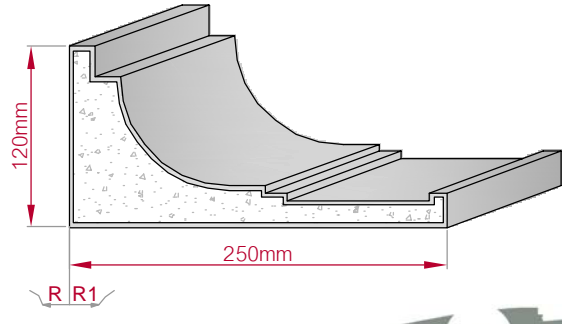

Type ECKPROFIL gerade	Größe B x H in mm 250x120 gebogen	Profil Nr. 594	Maßstab M1:5
Art.Nr : 8001000594010		Art.Nr : 8001000594015