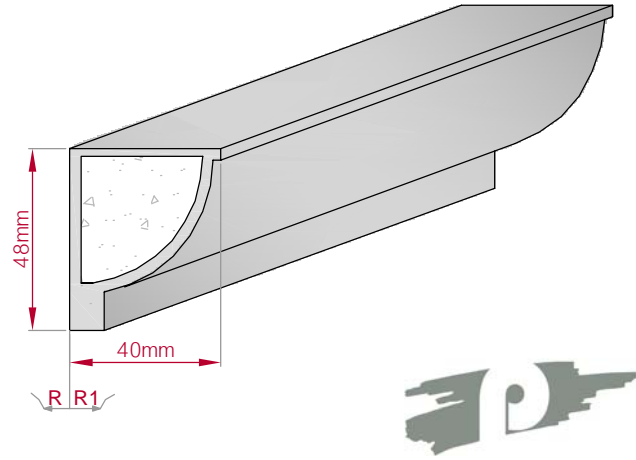

Type: **ECKPROFIL**
gerade

Größe B x H in mm: **194x130**
gebogen

Profil Nr.: **87**

Maßstab: **M1:5**

Art.Nr.: 8001000087010 Art.Nr.: 8001000087015

Type: **ECKPROFIL**
gerade

Größe B x H in mm: **231x198**
gebogen

Profil Nr.: **88**

Maßstab: **M1:6**

Art.Nr.: 8001000088010 Art.Nr.: 8001000088015

Type: **ECKPROFIL**
gerade

Größe B x H in mm: **154x148**
gebogen

Profil Nr.: **89**

Maßstab: **M1:5**

Art.Nr.: 8001000089010 Art.Nr.: 8001000089015

Type ECKPROFIL gerade	Größe B x H in mm 117x98 gebogen	Profil Nr. 90	Maßstab M1:3
 		Art.Nr : 8001000090010 Art.Nr : 8001000090015	

Type ECKPROFIL gerade	Größe B x H in mm 40x48 gebogen	Profil Nr. 91	Maßstab M1:2
 		Art.Nr : 8001000091010 Art.Nr : 8001000091015	