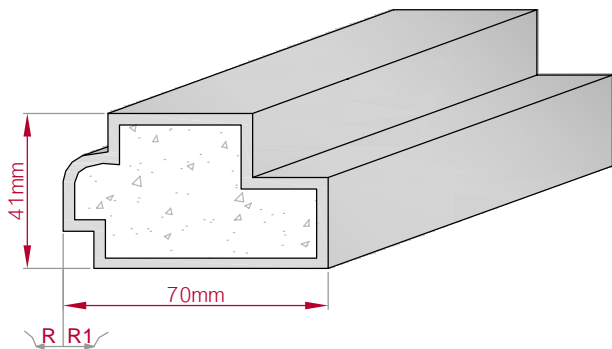

Type	Größe B x H in mm	Profil Nr.	Maßstab
AUFGES. PROFIL	70x41	174	M1:2
gerade	gebogen		
Art.Nr : 8001200174010		Art.Nr : 8001200174015