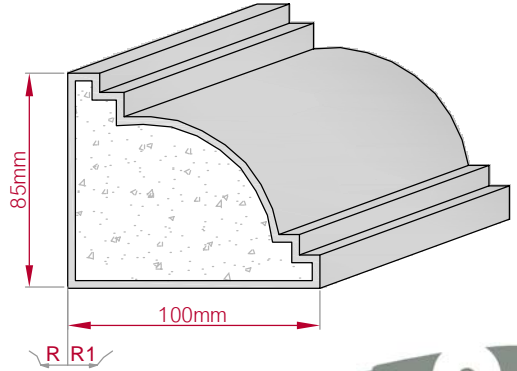

Type ECKPROFIL gerade	Größe B x H in mm 100x85 gebogen	Profil Nr. 390a	Maßstab M1:3
Art.Nr : 8001000390110		Art.Nr : 8001000390115