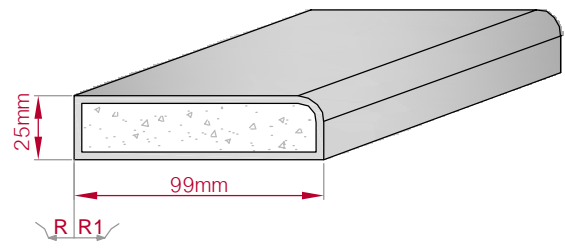

Type AUFGES. PROFIL gerade	Größe B x H in mm 99x25 gebogen	Profil Nr. 479	Maßstab M1:3
		Art.Nr : 8001200479010 Art.Nr : 8001200479015