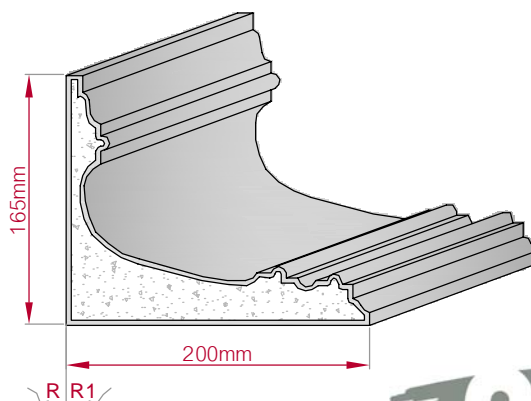

Type ECKPROFIL gerade	Größe B x H in mm 200x165 gebogen	Profil Nr. 748	Maßstab M1:5
Art.Nr : 8001000748010		Art.Nr : 8001000748015