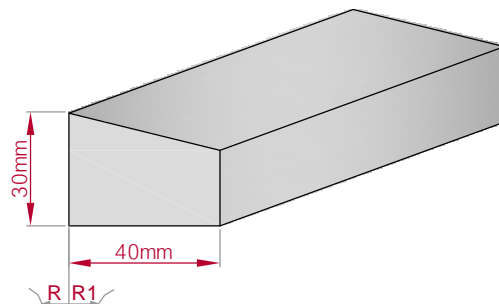

Type	Größe B x H in mm	Profil Nr.	Maßstab
ECKPROFIL	40x30	576	M1:2
gerade	gebogen		

Art.Nr : 8001000576010   Art.Nr : 8001000576015