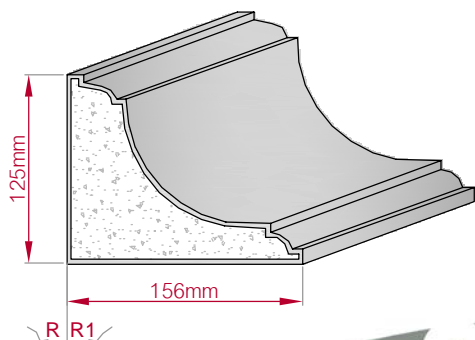

Type ECKPROFIL gerade	Größe B x H in mm 156x125 gebogen	Profil Nr. 666	Maßstab M1:5	Type AUFGES. PROFIL gerade	Größe B x H in mm 40x20 gebogen	Profil Nr. 667	Maßstab M1:3
Art.Nr.: 8001000666010		Art.Nr.: 8001000666015		Art.Nr.: 8001200667010		Art.Nr.: 8001200667015