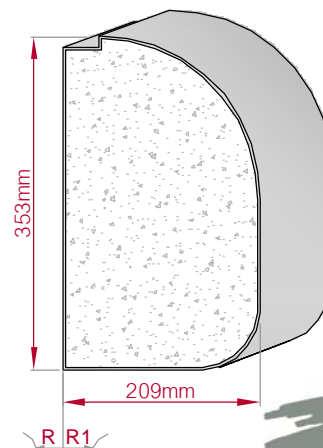

Type	Größe B x H in mm	Profil Nr.	Maßstab
ECKPROFIL gerade	209x353 gebogen	398	M1:8
Art.Nr : 8001000398010		Art.Nr : 8001000398015