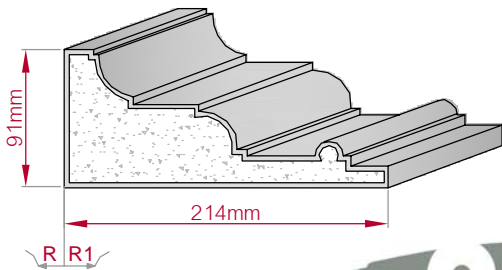

Art.Nr.: 8001000471015

Type: **ECKPROFIL**
gerade

Größe B x H in mm: **214x91**

Profil Nr.: **472**

Maßstab: **M1:5**

Art.Nr.: 8001000472010

Art.Nr.: 8001000472015

Type: **ECKPROFIL**
gerade