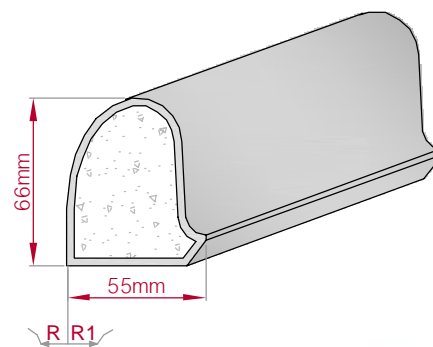

Type	Größe B x H in mm	Profil Nr.	Maßstab
AUFGES. PROFIL gerade	50x18 gebogen	229	M1:2
Art.Nr : 8001200229010		Art.Nr : 8001200229015	

Type	Größe B x H in mm	Profil Nr.	Maßstab
ECKPROFIL gerade	132x44 gebogen	230	M1:3
Art.Nr : 8001000230010		Art.Nr : 8001000230015	

Type	Größe B x H in mm	Profil Nr.	Maßstab
AUFGES. PROFIL gerade	68x48 gebogen	231	M1:3
Art.Nr : 8001200231010		Art.Nr : 8001200231015	

Type	Größe B x H in mm	Profil Nr.	Maßstab
ECKPROFIL gerade	269x230 gebogen	232	M1:8
Art.Nr : 8001000232010		Art.Nr : 8001000232015	

Type	Größe B x H in mm	Profil Nr.	Maßstab
ECKPROFIL gerade	165x117 gebogen	233	M1:4
Art.Nr : 8001000233010		Art.Nr : 8001000233015	

Type	Größe B x H in mm	Profil Nr.	Maßstab
AUFGES. PROFIL gerade	55x66 gebogen	234	M1:3
Art.Nr : 8001200234010		Art.Nr : 8001200234015	