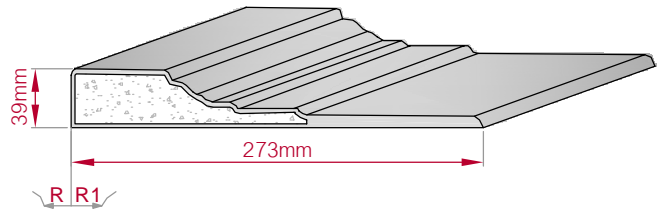

Type	Größe B x H in mm	Profil Nr.	Maßstab
AUFGES. PROFIL gerade	273x39 gebogen	236	M1:5
Art.Nr : 8001200236010		Art.Nr : 8001200236015