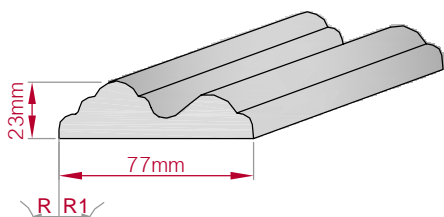

Type	Größe B x H in mm	Profil Nr.	Maßstab
AUFGES. PROFIL gerade	77x23 gebogen	555	M1:3
Art.Nr : 8001200555010		Art.Nr : 8001200555015