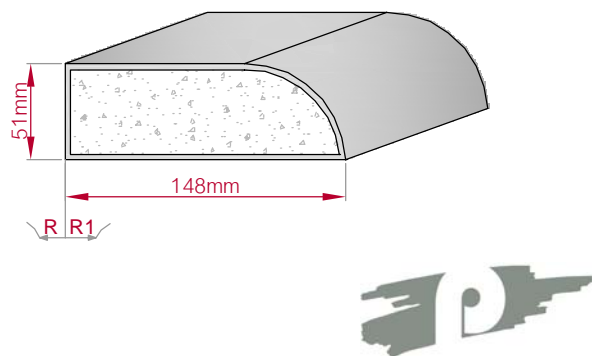

Type	Größe B x H in mm	Profil Nr.	Maßstab
ECKPROFIL gerade	148x51 gebogen	542	M1:4
Art.Nr : 8001000542010		Art.Nr : 8001000542015