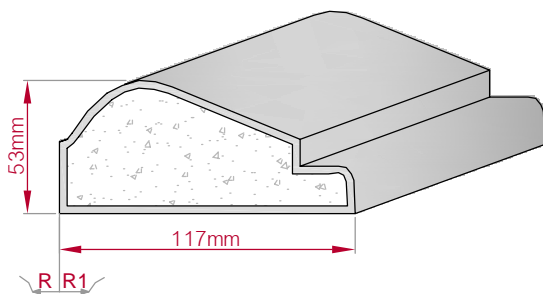

Type AUFGES. PROFIL gerade	Größe B x H in mm 117x53 gebogen	Profil Nr. 500	Maßstab M1:3
Art.Nr : 8001200500010		Art.Nr : 8001200500015