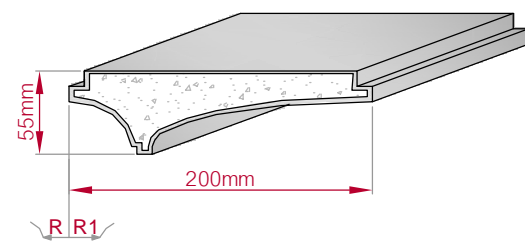

Type ECKPROFIL gerade	Größe B x H in mm 60x24 gebogen	Profil Nr. 130	Maßstab M1:2
			
Art.Nr : 8001000130010		Art.Nr : 8001000130015	

Type ECKPROFIL gerade	Größe B x H in mm 530x180 gebogen	Profil Nr. 131	Maßstab M1:10
			
Art.Nr : 8001000131010		Art.Nr : 8001000131015	

Type	Größe B x H in mm	Profil Nr.	Maßstab
AUFGES. PROFIL gerade	305x65 gebogen	132	M1:6
Art.Nr : 8001200132010		Art.Nr : 8001200132015	

Type	Größe B x H in mm	Profil Nr.	Maßstab
AUFGES. PROFIL gerade	200x55 gebogen	133	M1:5
Art.Nr : 8001200133010		Art.Nr : 8001200133015	