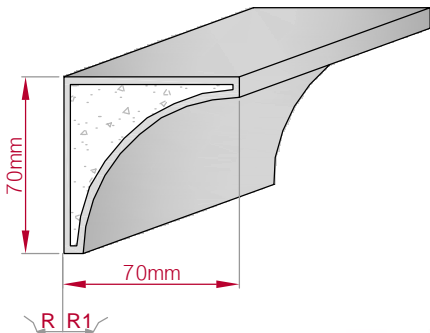

Type	Größe B x H in mm	Profil Nr.	Maßstab
ECKPROFIL gerade	70x70 gebogen	449	M1:3
Art.Nr : 8001000449010		Art.Nr : 8001000449015