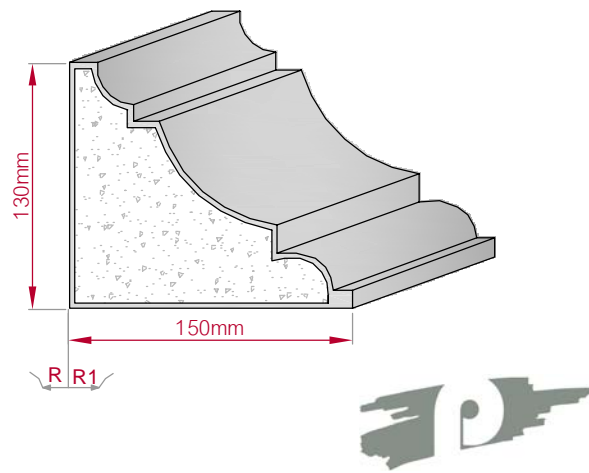

Type ECKPROFIL gerade	Größe B x H in mm 150x130 gebogen	Profil Nr. 352b	Maßstab M1:4
Art.Nr : 8001000352210		Art.Nr : 8001000352215