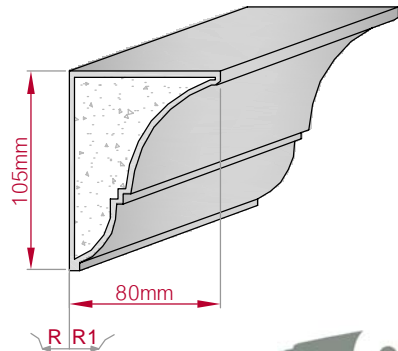

Type AUFGES.PROFIL gerade	Größe B x H in mm 60x28 gebogen	Profil Nr. 110	Maßstab M1:2
			
Art.Nr.: 8001200110010		Art.Nr.: 8001200110015	

Type ECKPROFIL gerade	Größe B x H in mm 288x206 gebogen	Profil Nr. 111	Maßstab M1:6
			
Art.Nr.: 8001000111010		Art.Nr.: 8001000111015	

Type ECKPROFIL gerade	Größe B x H in mm 150x98 gebogen	Profil Nr. 112	Maßstab M1:5
			
Art.Nr.: 8001000112010		Art.Nr.: 8001000112015	

Type ECKPROFIL gerade	Größe B x H in mm 75x50 gebogen	Profil Nr. 113	Maßstab M1:2
			
Art.Nr.: 8001000113010		Art.Nr.: 8001000113015	

Type **AUFGES.PROFIL** Größe B x H in mm **70x21** Profil Nr. **114** Maßstab **M1:2**
gerade gebogen
Art.Nr : 8001200114010 Art.Nr : 8001200114015

Type **ECKPROFIL** Größe B x H in mm **80x105** Profil Nr. **115** Maßstab **M1:4**
gerade gebogen
Art.Nr : 8001000115010 Art.Nr : 8001000115015