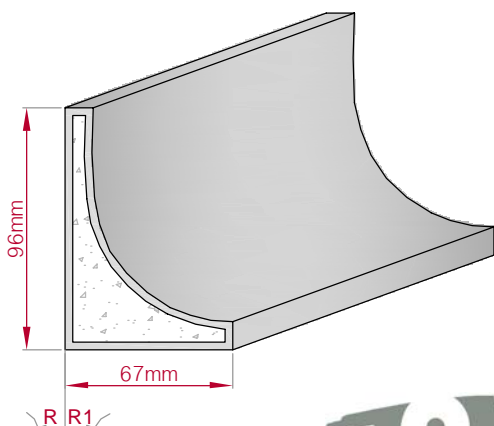

Type	Größe B x H in mm	Profil Nr.	Maßstab
ECKPROFIL gerade	67x96 gebogen	249	M1:3
Art.Nr.: 8001000249010		Art.Nr.: 8001000249015