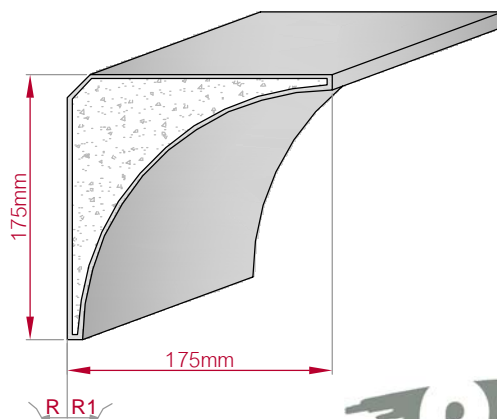

Type ECKPROFIL gerade	Größe B x H in mm 175x175 gebogen	Profil Nr. 610	Maßstab M1:5
Art.Nr.: 8001000610010		Art.Nr.: 8001000610015