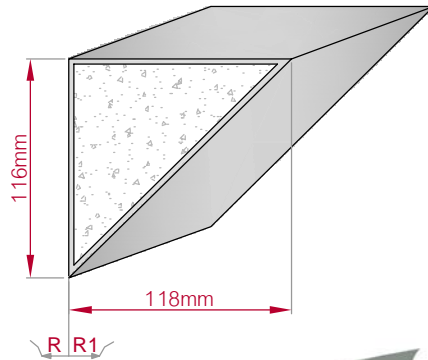

Art.Nr.: 8001200529010

Art.Nr.: 8001200529015

Type: **ECKPROFIL**
gerade

Größe B x H in mm: **118x116**
gebogen

Profil Nr.: **530**

Maßstab: **M1:4**

Art.Nr.: 8001000530010

Art.Nr.: 8001000530015