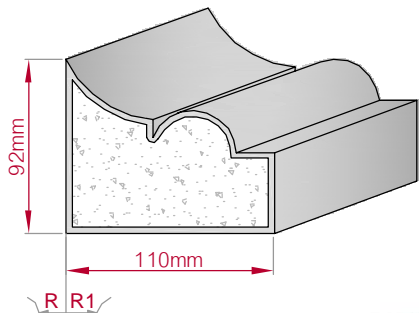

Type ECKPROFIL gerade	Größe B x H in mm 110x92 gebogen	Profil Nr. 563	Maßstab M1:4
		Art.Nr : 8001000563010 Art.Nr : 8001000563015