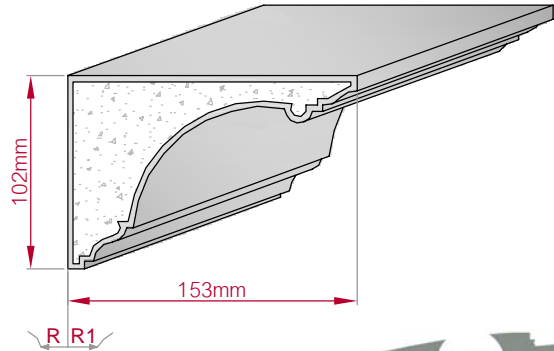

Type	Größe B x H in mm	Profil Nr.	Maßstab
ECKPROFIL	150x35	215	M1:4
gerade	gebogen		
			
Art.Nr : 8001000215010		Art.Nr : 8001000215015	

Type	Größe B x H in mm	Profil Nr.	Maßstab
ECKPROFIL	200x60	216	M1:5
gerade	gebogen		
			
Art.Nr : 8001000216010		Art.Nr : 8001000216015	

Type	Größe B x H in mm	Profil Nr.	Maßstab
AUFGES. PROFIL gerade	106x23 gebogen	217	M1:3
Art.Nr : 8001200217010		Art.Nr : 8001200217015	

Type	Größe B x H in mm	Profil Nr.	Maßstab
ECKPROFIL gerade	143x101 gebogen	218	M1:4
Art.Nr : 8001000218010		Art.Nr : 8001000218015	

Type	Größe B x H in mm	Profil Nr.	Maßstab
AUFGES. PROFIL gerade	74x16 gebogen	219	M1:2
Art.Nr : 8001200219010		Art.Nr : 8001200219015	

Type	Größe B x H in mm	Profil Nr.	Maßstab
ECKPROFIL gerade	153x102 gebogen	220	M1:4
Art.Nr : 8001000220010		Art.Nr : 8001000220015	