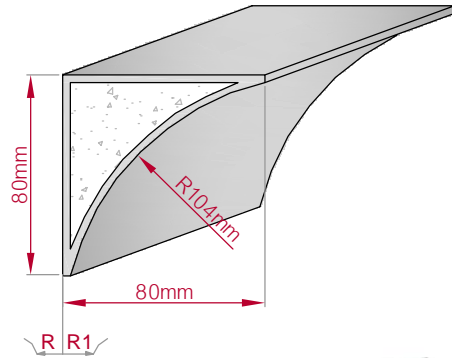

Type	Größe B x H in mm	Profil Nr.	Maßstab
ECKPROFIL gerade	80x80 gebogen	448	M1:3
Art.Nr : 8001000448010		Art.Nr : 8001000448015