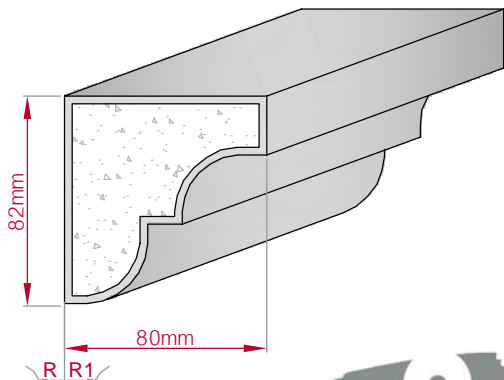

Type ECKPROFIL gerade	Größe B x H in mm 80x82 gebogen	Profil Nr. 693b	Maßstab M1:3
Art.Nr.: 8001000693210		Art.Nr.: 8001000693215