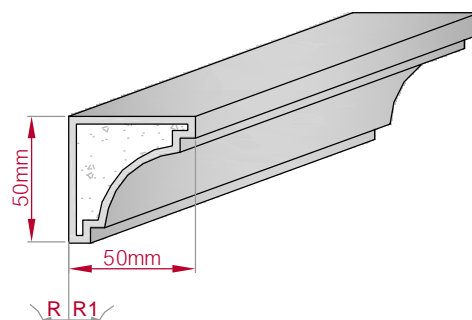

Type ECKPROFIL gerade	Größe B x H in mm 25x32 gebogen	Profil Nr. 623	Maßstab M1:2
Art.Nr.: 8001000623010		Art.Nr.: 8001000623015	

Type ECKPROFIL gerade	Größe B x H in mm 50x50 gebogen	Profil Nr. 624	Maßstab M1:3
Art.Nr.: 8001000624010		Art.Nr.: 8001000624015	