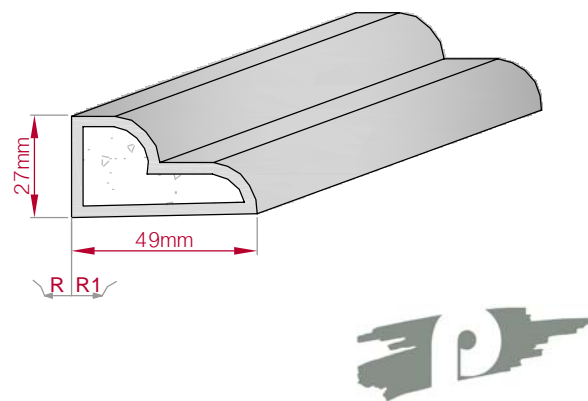

Type	Größe B x H in mm	Profil Nr.	Maßstab
AUFGES. PROFIL gerade	49x27 gebogen	540	M1:2
Art.Nr : 8001200540010		Art.Nr : 8001200540015