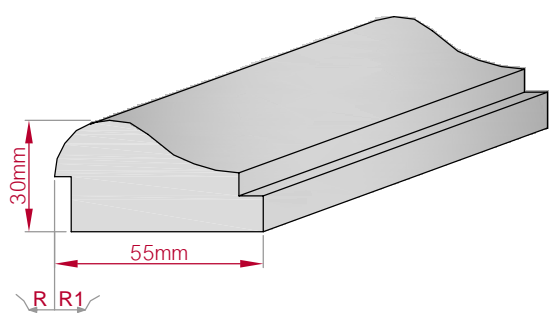

Type	Größe B x H in mm	Profil Nr.	Maßstab
AUFGES. PROFIL gerade	55x30 gebogen	369	M1:2
Art.Nr.: 8001200369010		Art.Nr.: 8001200369015