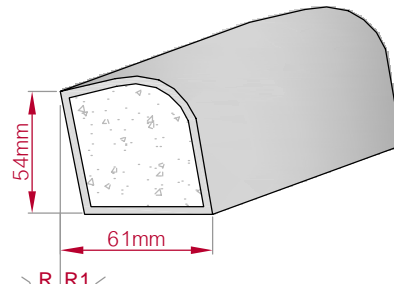

Type	Größe B x H in mm	Profil Nr.	Maßstab
AUGES. PROFIL gerade	61x54 gebogen	353b	M1:3
Art.Nr : 8001200353210	Art.Nr : 8001200353215