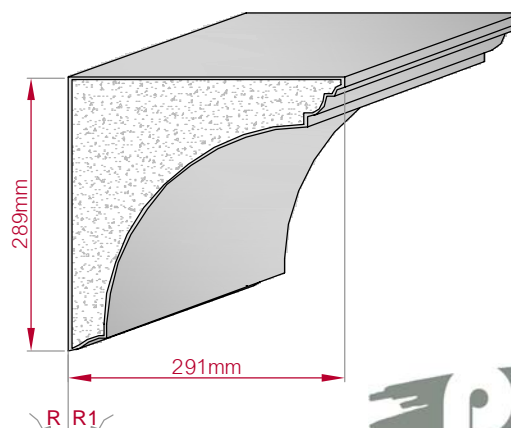

Type	Größe B x H in mm	Profil Nr.	Maßstab
AUFGES. PROFIL	40x17	9	M1:2
gerade	gebogen		

Art.Nr : 8001200009010 Art.Nr : 8001200009015

Type	Größe B x H in mm	Profil Nr.	Maßstab
AUFGES. PROFIL	80x40	10	M1:3
gerade	gebogen		

Art.Nr : 8001200010010 Art.Nr : 8001200010015

Type	Größe B x H in mm	Profil Nr.	Maßstab
ECKPROFIL	130x130	11	M1:4
gerade	gebogen		

Art.Nr : 8001000011010 Art.Nr : 8001000011015

Type	Größe B x H in mm	Profil Nr.	Maßstab
AUFGES. PROFIL	80x28	12	M1:3
gerade	gebogen		

Art.Nr : 8001200012010 Art.Nr : 8001200012015

Type	Größe B x H in mm	Profil Nr.	Maßstab
AUFGES. PROFIL	50x30	13	M1:2
gerade	gebogen		

Art.Nr : 8001200013010 Art.Nr : 8001200013015

Type	Größe B x H in mm	Profil Nr.	Maßstab
ECKPROFIL	291x289	14	M1:8
gerade	gebogen		

Art.Nr : 8001000014010 Art.Nr : 8001000014015

Type ECKPROFIL gerade	Größe B x H in mm 300x150 gebogen	Profil Nr. 15	Maßstab M1:6
			
Art.Nr : 8001000015010	Art.Nr : 8001000015015		

Type ECKPROFIL gerade	Größe B x H in mm 65x70 gebogen	Profil Nr. 16	Maßstab M1:3
			
Art.Nr : 8001000016010	Art.Nr : 8001000016015		