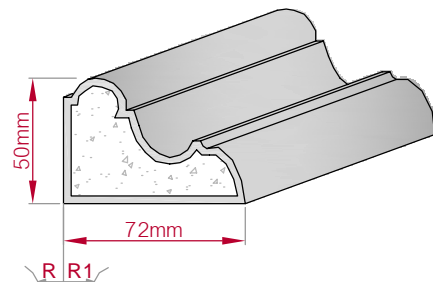

Type	Größe B x H in mm	Profil Nr.	Maßstab
AUFGES. PROFIL gerade	72x50 gebogen	321	M1:3
Art.Nr : 8001200321010		Art.Nr : 8001200321015