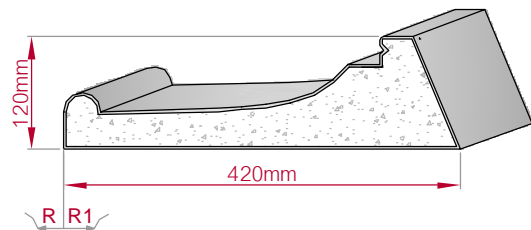

Type	Größe B x H in mm	Profil Nr.	Maßstab
AUFGES. PROFIL gerade	420x120 gebogen	359a	M1:8
Art.Nr : 8001200359110		Art.Nr : 8001200359115