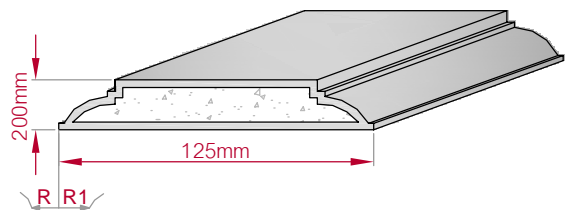

Type: **AUFGES. PROFIL**
gerade

Größe B x H in mm: **125x20**
gebogen

Profil Nr.: **440e**

Maßstab: M1:3

Art.Nr.: 8001200440510

Art.Nr.: 8001200440515