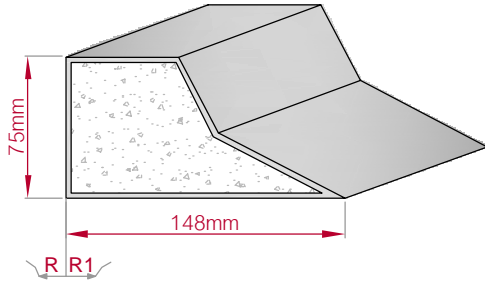

Type ECKPROFIL gerade	Größe B x H in mm 148x75 gebogen	Profil Nr. 344b	Maßstab M1:4
Art.Nr : 8001000344210		Art.Nr : 8001000344215