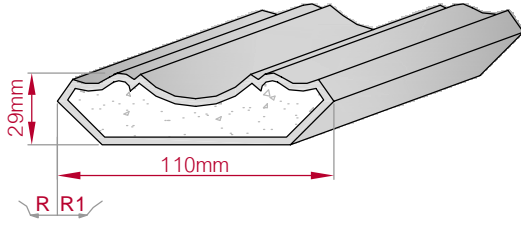

Type ECKPROFIL gerade	Größe B x H in mm 110x29 gebogen	Profil Nr. 452a	Maßstab M1:3
Art.Nr : 8001000452110		Art.Nr : 8001000452115