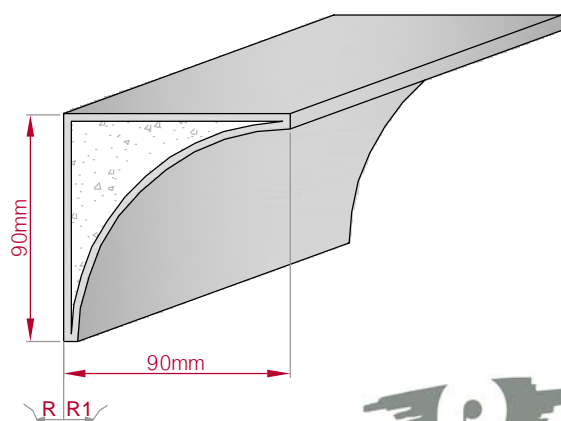

Type	Größe B x H in mm	Profil Nr.	Maßstab
ECKPROFIL	90x90	585	M1:3
gerade	gebogen		

Art.Nr.: 8001000585010   Art.Nr.: 8001000585015