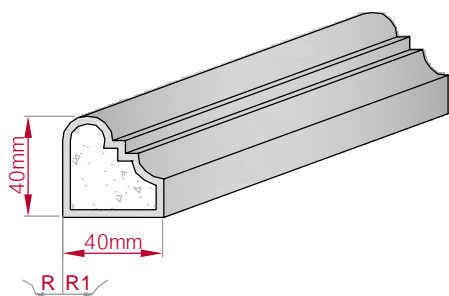

Type ECKPROFIL gerade	Größe B x H in mm 40x40 gebogen	Profil Nr. 648	Maßstab M1:3
Art.Nr.: 8001000648010		Art.Nr.: 8001000648015