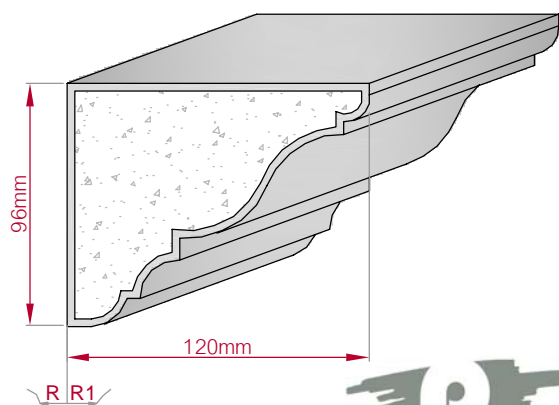

Type	Größe B x H in mm	Profil Nr.	Maßstab
ECKPROFIL gerade	120x96 gebogen	310	M1:3
Art.Nr.: 8001000310010		Art.Nr.: 8001000310015