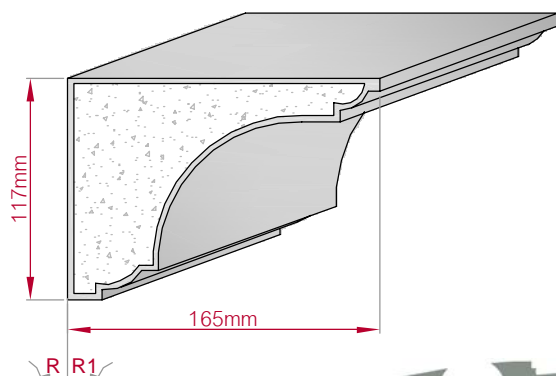

Type	Größe B x H in mm	Profil Nr.	Maßstab
ECKPROFIL gerade	165x117 gebogen	233	M1:4
Art.Nr : 8001000233010		Art.Nr : 8001000233015