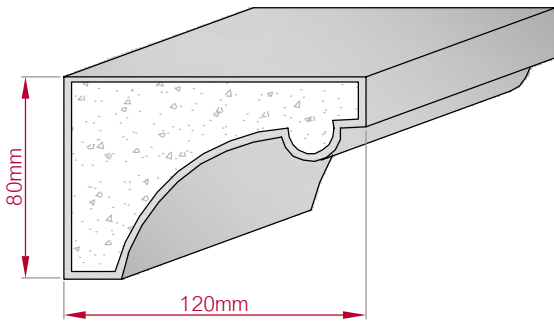

Type: **ECKPROFIL**
gerade

Größe B x H in mm: **120x80**
gebogen

Profil Nr.: **187**

Maßstab: **M1:3**

Art.Nr.: 8001000187010

Art.Nr.: 8001000187015