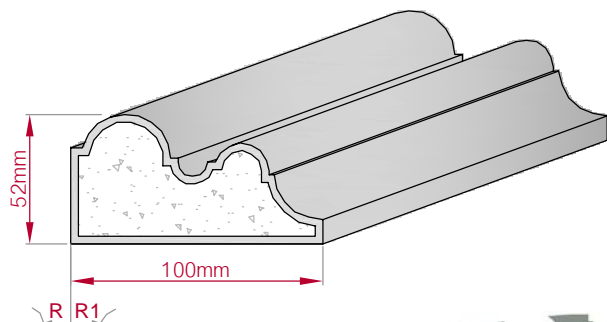

Type	Größe B x H in mm	Profil Nr.	Maßstab
ECKPROFIL	100x52	674	M1:3
gerade	gebogen		
Art.Nr : 8001000674010	Art.Nr : 8001000674015