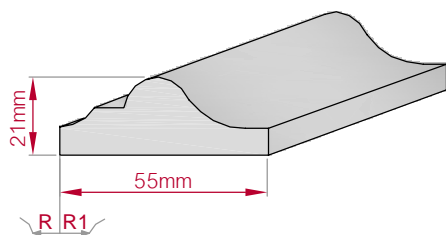

Type	Größe B x H in mm	Profil Nr.	Maßstab
AUFGES. PROFIL gerade	55x21 gebogen	152	M1:2
Art.Nr : 8001200152010		Art.Nr : 8001200152015