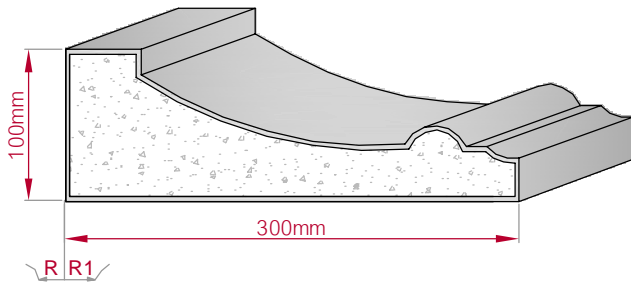

Type: **ECKPROFIL** Größe B x H in mm: **300x100** Profil Nr.: **405** Maßstab: **M1:5**
gerade gebogen

Art.Nr.: 8001000405010 Art.Nr.: 8001000405015