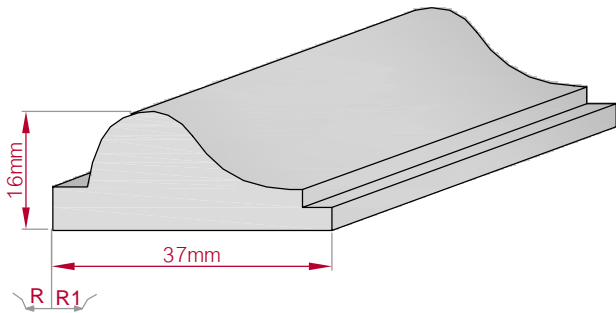

Type ECKPROFIL gerade	Größe B x H in mm 95x95 gebogen	Profil Nr. 192	Maßstab M1:3
			
Art.Nr : 8001000192010	Art.Nr : 8001000192015		

Type ECKPROFIL gerade	Größe B x H in mm 140x100 gebogen	Profil Nr. 193	Maßstab M1:4
			
Art.Nr : 8001000193010	Art.Nr : 8001000193015		

Type AUFGES. PROFIL gerade	Größe B x H in mm 43x16 gebogen	Profil Nr. 194	Maßstab M1:2
			
Art.Nr : 8001200194010	Art.Nr : 8001200194015		

Type AUFGES. PROFIL gerade	Größe B x H in mm 38x15 gebogen	Profil Nr. 195	Maßstab M1:2
			
Art.Nr : 8001200195010	Art.Nr : 8001200195015		

Type AUFGES. PROFIL gerade	Größe B x H in mm 37x19 gebogen	Profil Nr. 196	Maßstab M1:2
			
Art.Nr : 8001200196010	Art.Nr : 8001200196015		

Type	Größe B x H in mm	Profil Nr.	Maßstab
AUFGES. PROFIL gerade	37x16 gebogen	197	M1:1
			
Art.Nr : 8001200197010		Art.Nr : 8001200197015	