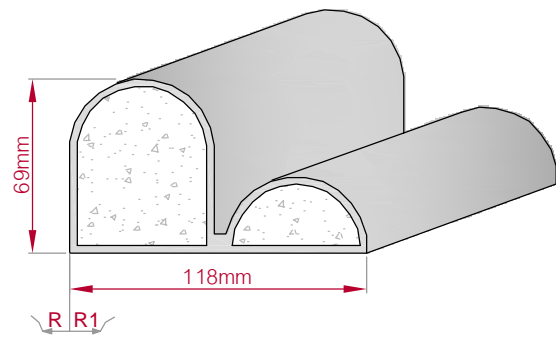

Type	Größe B x H in mm	Profil Nr.	Maßstab
AUFGES. PROFIL gerade	118x69 gebogen	495	M1:3
Art.Nr : 8001200495010		Art.Nr : 8001200495015