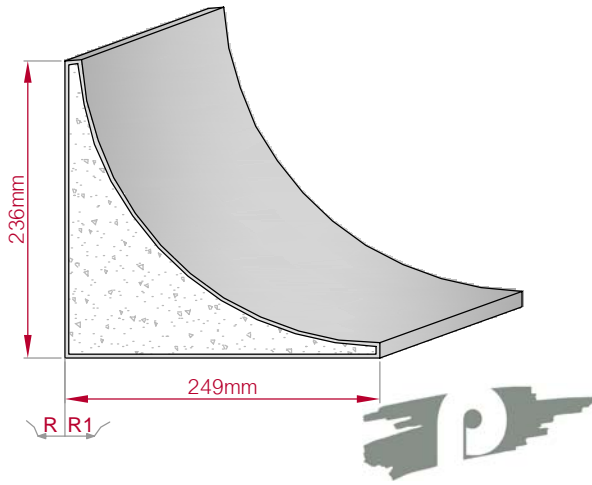

Type: **ECKPROFIL**
gerade

Größe B x H in mm: **249x236**

Profil Nr.: **699**

Maßstab: **M1:6**

Art.Nr.: 8001000699010

Art.Nr.: 8001000699015

Type: **ECKPROFIL**
gerade

Größe B x H in mm: **94x94**