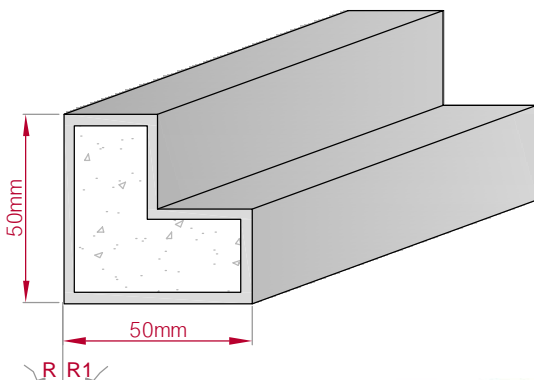

Type	Größe B x H in mm	Profil Nr.	Maßstab
ECKPROFIL	50x50	426a	M1:2
gerade	gebogen		
Art.Nr : 8001000426110		Art.Nr : 8001000426115