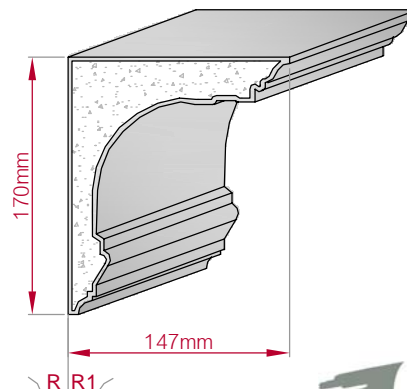

Type	Größe B x H in mm	Profil Nr.	Maßstab
ECKPROFIL gerade	147x170 gebogen	270	M1:5
Art.Nr : 8001000270010		Art.Nr : 8001000270015