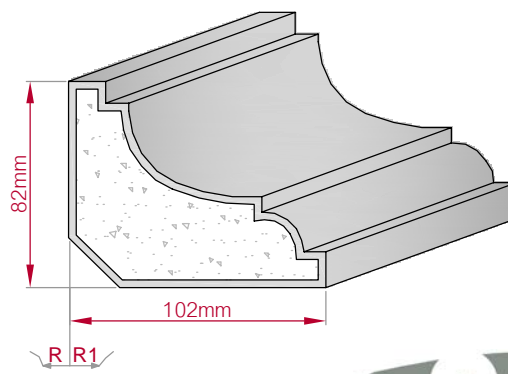

Type ECKPROFIL gerade	Größe B x H in mm 102x82 gebogen	Profil Nr. 572	Maßstab M1:3
		Art.Nr : 8001000572010 Art.Nr : 8001000572015