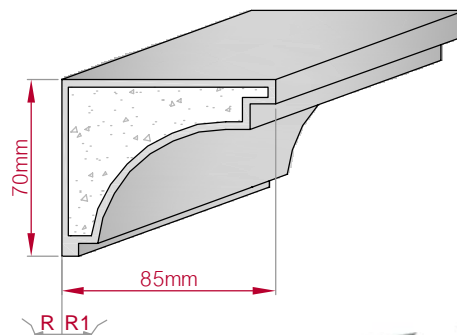

Type	Größe B x H in mm	Profil Nr.	Maßstab
ECKPROFIL	85x70	592	M1:3
gerade	gebogen		
Art.Nr : 8001000592010		Art.Nr : 8001000592015