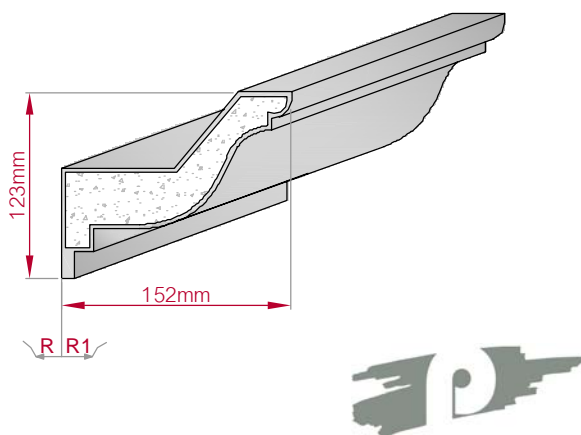

Type ECKPROFIL gerade	Größe B x H in mm 152x123 gebogen	Profil Nr. 46	Maßstab M1:5
		Art.Nr.: 8001000046010 Art.Nr.: 8001000046015