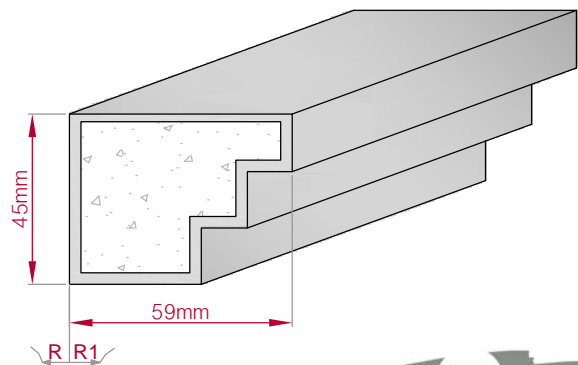

Type	Größe B x H in mm	Profil Nr.	Maßstab
ECKPROFIL	72x52	156	M1:2
gerade	gebogen		
Art.Nr : 8001000156010		Art.Nr : 8001000156015	

Type	Größe B x H in mm	Profil Nr.	Maßstab
AUGES. PROFIL	62x28	157	M1:2
gerade	gebogen		
Art.Nr : 8001200157010		Art.Nr : 8001200157015	

Type	Größe B x H in mm	Profil Nr.	Maßstab
AUFGES. PROFIL	74x31	158	M1:2
gerade	gebogen		
Art.Nr : 8001200158010		Art.Nr : 8001200158015	

Type	Größe B x H in mm	Profil Nr.	Maßstab
ECKPROFIL	59x45	159	M1:2
gerade	gebogen		
Art.Nr : 8001000159010		Art.Nr : 8001000159015	