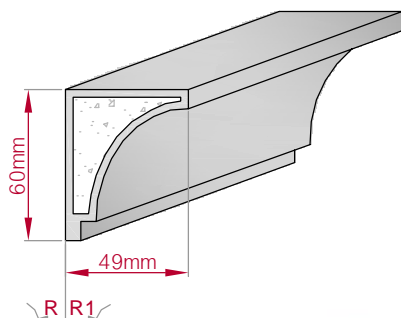

Type	Größe B x H in mm	Profil Nr.	Maßstab
ECKPROFIL	49x60	100	M1:3
gerade	gebogen		
Art.Nr : 8001000100010		Art.Nr : 8001000100015