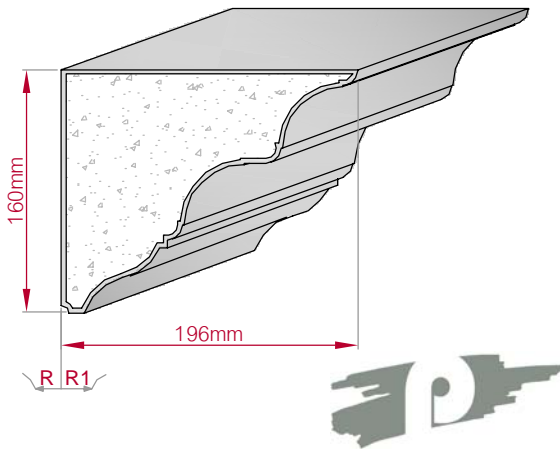

Type: **ECKPROFIL**
gerade

Größe B x H in mm: **190x45**
gebogen

Profil Nr.: **189**

Maßstab: **M1:4**

Art.Nr.: 8001000189010

Art.Nr.: 8001000189015

Type: **AUFGES. PROFIL**
gerade

Größe B x H in mm: **120x35**
gebogen

Profil Nr.: **190**

Maßstab: **M1:3**

Art.Nr.: 8001200190010

Art.Nr.: 8001200190015

Type ECKPROFIL gerade	Größe B x H in mm 196x160 gebogen	Profil Nr. 191	Maßstab M1:5
			
Art.Nr : 8001000191010	Art.Nr : 8001000191015		

Type ECKPROFIL gerade	Größe B x H in mm 95x95 gebogen	Profil Nr. 192	Maßstab M1:3
			
Art.Nr : 8001000192010	Art.Nr : 8001000192015		

Type ECKPROFIL gerade	Größe B x H in mm 140x100 gebogen	Profil Nr. 193	Maßstab M1:4
			
Art.Nr : 8001000193010	Art.Nr : 8001000193015		