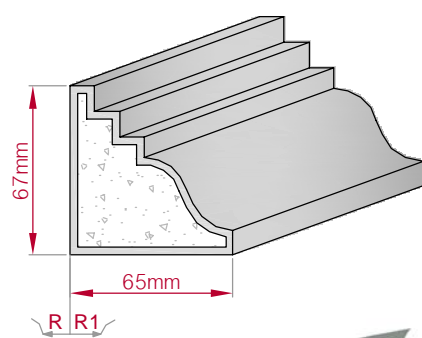

Type	Größe B x H in mm	Profil Nr.	Maßstab
ECKPROFIL gerade	65x67 gebogen	497	M1:3
Art.Nr : 8001000497010		Art.Nr : 8001000497015