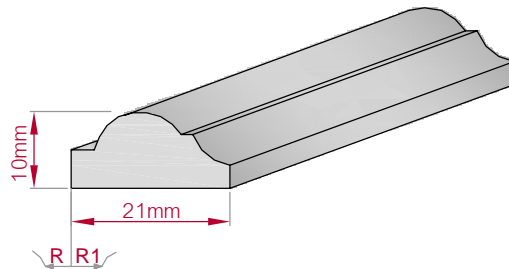

Type	Größe B x H in mm	Profil Nr.	Maßstab
ECKPROFIL gerade	70x80 gebogen	140	M1:3
			
Art.Nr : 8001000140010		Art.Nr : 8001000140015	

Type	Größe B x H in mm	Profil Nr.	Maßstab
ECKPROFIL gerade	75x70 gebogen	141	M1:3
			
Art.Nr : 8001000141010		Art.Nr : 8001000141015	

Type	Größe B x H in mm	Profil Nr.	Maßstab
ECKPROFIL gerade	80x75 gebogen	142	M1:3
			
Art.Nr : 8001000142010		Art.Nr : 8001000142015	

Type	Größe B x H in mm	Profil Nr.	Maßstab
ECKPROFIL gerade	90x65 gebogen	143	M1:3
			
Art.Nr : 8001000143010		Art.Nr : 8001000143015	

Type ECKPROFIL gerade	Größe B x H in mm 65x60 gebogen	Profil Nr. 144	Maßstab M1:2
Art.Nr : 8001000144010		Art.Nr : 8001000144015	

Type AUFGES. PROFIL gerade	Größe B x H in mm 21x10 gebogen	Profil Nr. 145	Maßstab M1:1
Art.Nr : 8001200145010		Art.Nr : 8001200145015	