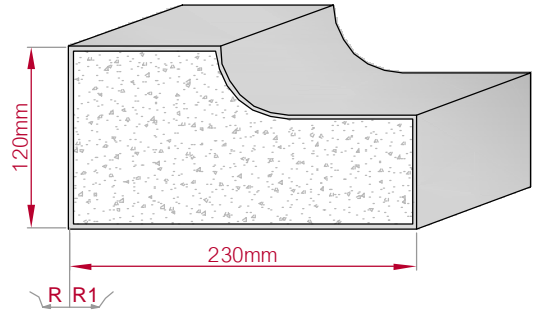

Type	Größe B x H in mm	Profil Nr.	Maßstab
AUGES. PROFIL gerade	230x120 gebogen	336	M1:5
Art.Nr : 8001200336010		Art.Nr : 8001200336015