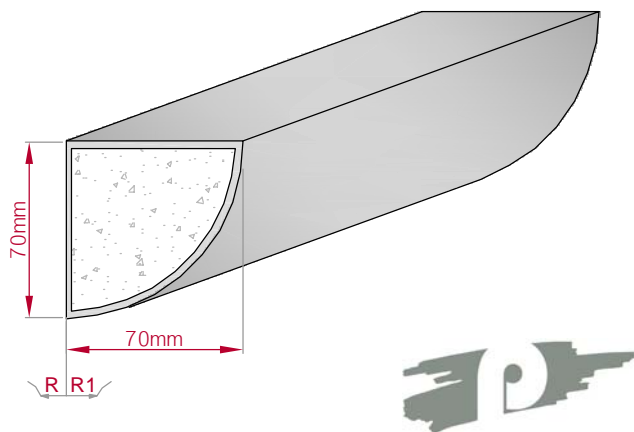

Type	Größe B x H in mm	Profil Nr.	Maßstab
ECKPROFIL	165x150	21	M1:5
gerade	gebogen		
			
Art.Nr : 8001000021010		Art.Nr : 8001000021015	

Type	Größe B x H in mm	Profil Nr.	Maßstab
ECKPROFIL	100x100	22	M1:5
gerade	gebogen		
			
Art.Nr : 8001000022010		Art.Nr : 8001000022015	

Type	Größe B x H in mm	Profil Nr.	Maßstab
ECKPROFIL	150x110	23	M1:5
gerade	gebogen		
			
Art.Nr : 8001000023010		Art.Nr : 8001000023015	

Type	Größe B x H in mm	Profil Nr.	Maßstab
ECKPROFIL	70x70	24	M1:3
gerade	gebogen		
			
Art.Nr : 8001000024010		Art.Nr : 8001000024015	