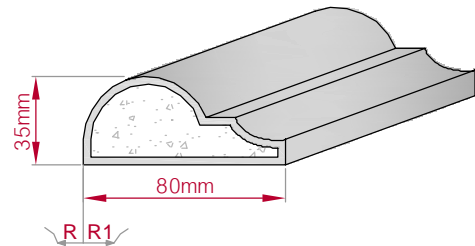

Type	Größe B x H in mm	Profil Nr.	Maßstab
AUFGES. PROFIL gerade	80x35 gebogen	306	M1:3
Art.Nr : 8001200306010		Art.Nr : 8001200306015