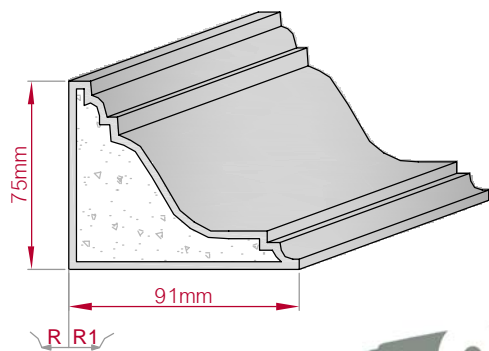

Type ECKPROFIL gerade	Größe B x H in mm 91x75 gebogen	Profil Nr. 498	Maßstab M1:3
Art.Nr : 8001000498010		Art.Nr : 8001000498015