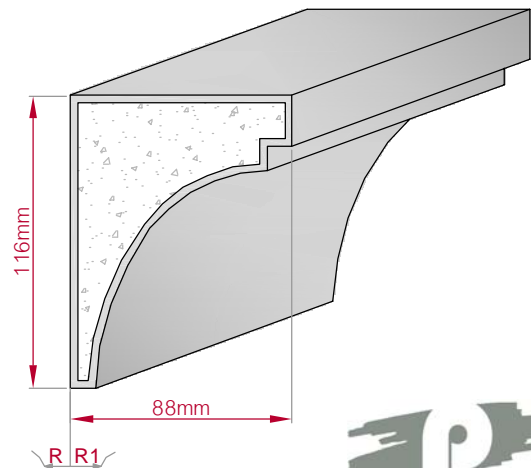

Type ECKPROFIL gerade	Größe B x H in mm 244x244 gebogen	Profil Nr. 223	Maßstab M1:8
Art.Nr : 8001000223010		Art.Nr : 8001000223015	

Type AUFGES. PROFIL gerade	Größe B x H in mm 63x63 gebogen	Profil Nr. 224	Maßstab M1:3
Art.Nr : 8001200224010		Art.Nr : 8001200224015	

Type ECKPROFIL gerade	Größe B x H in mm 127x105 gebogen	Profil Nr. 225	Maßstab M1:4
Art.Nr : 8001000225010		Art.Nr : 8001000225015	

Type AUFGES. PROFIL gerade	Größe B x H in mm 33x20 gebogen	Profil Nr. 226	Maßstab M1:2
Art.Nr : 8001200226010		Art.Nr : 8001200226015	

Type AUFGES. PROFIL gerade	Größe B x H in mm 85x20 gebogen	Profil Nr. 227	Maßstab M1:3
Art.Nr : 8001200227010		Art.Nr : 8001200227015	

Type ECKPROFIL gerade	Größe B x H in mm 88x116 gebogen	Profil Nr. 228	Maßstab M1:3
Art.Nr : 8001000228010		Art.Nr : 8001000228015	