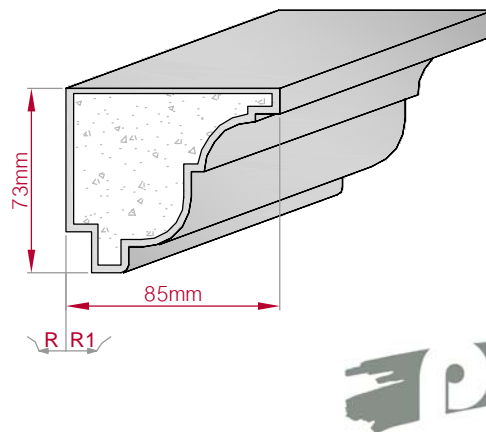

Type ECKPROFIL gerade	Größe B x H in mm 150x83 gebogen	Profil Nr. 166	Maßstab M1:4
 		Art.Nr : 8001000166010 Art.Nr : 8001000166015	

Type ECKPROFIL gerade	Größe B x H in mm 150x150 gebogen	Profil Nr. 167	Maßstab M1:5
 		Art.Nr : 8001000167010 Art.Nr : 8001000167015	

Type ECKPROFIL gerade	Größe B x H in mm 150x122 gebogen	Profil Nr. 168	Maßstab M1:4
 		Art.Nr : 8001000168010 Art.Nr : 8001000168015	

Type ECKPROFIL gerade	Größe B x H in mm 120x120 gebogen	Profil Nr. 169	Maßstab M1:4
 		Art.Nr : 8001000169010 Art.Nr : 8001000169015	

Type ECKPROFIL gerade	Größe B x H in mm 380x180 gebogen	Profil Nr. 170	Maßstab M1:6
 		Art.Nr : 8001000170010 Art.Nr : 8001000170015	

Type ECKPROFIL gerade	Größe B x H in mm 85x73 gebogen	Profil Nr. 171	Maßstab M1:3
 		Art.Nr : 8001000171010 Art.Nr : 8001000171015	