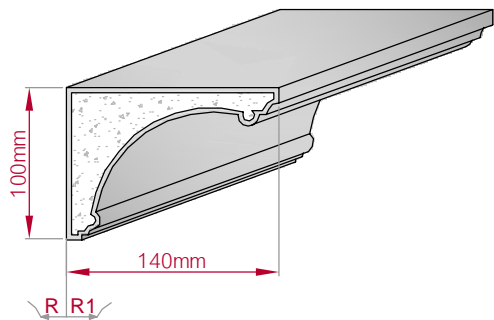

Type: **ECKPROFIL**
gerade

Größe B x H in mm: **40x45**
gebogen

Profil Nr.: **69**

Maßstab: **M1:2**

Art.Nr.: 8001000069010 Art.Nr.: 8001000069015

Type: **ECKPROFIL**
gerade

Größe B x H in mm: **180x185**
gebogen

Profil Nr.: **70**

Maßstab: **M1:5**

Art.Nr.: 8001000070010 Art.Nr.: 8001000070015

Type: **ECKPROFIL**
gerade

Größe B x H in mm: **200x200**
gebogen

Profil Nr.: **71**

Maßstab: **M1:6**

Art.Nr.: 8001000071010 Art.Nr.: 8001000071015

Type	Größe B x H in mm	Profil Nr.	Maßstab
ECKPROFIL gerade	140x100 gebogen	72	M1:5
Art.Nr : 8001000072010		Art.Nr : 8001000072015	

Type	Größe B x H in mm	Profil Nr.	Maßstab
ECKPROFIL gerade	65x33 gebogen	73	M1:3
Art.Nr : 8001000073010		Art.Nr : 8001000073015	