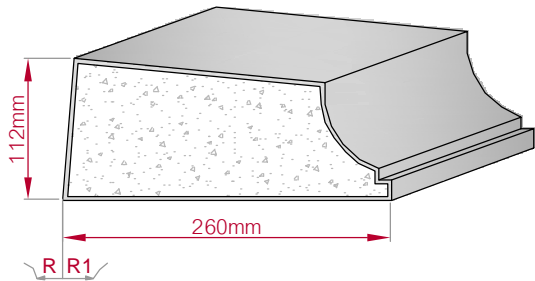

Type	Größe B x H in mm	Profil Nr.	Maßstab
AUFGES. PROFIL gerade	260x112 gebogen	241	M1:6
Art.Nr.: 8001200241010		Art.Nr.: 8001200241015