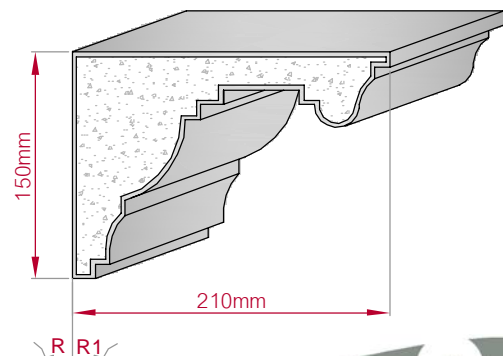

Type ECKPROFIL gerade	Größe B x H in mm 210x150 gebogen	Profil Nr. 438	Maßstab M1:5
Art.Nr : 8001000438010		Art.Nr : 8001000438015