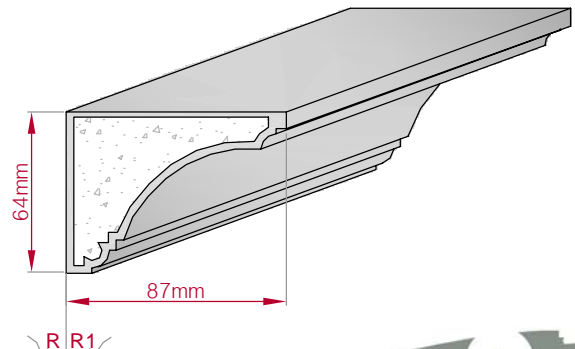

Type ECKPROFIL gerade	Größe B x H in mm 352x255 gebogen	Profil Nr. 162	Maßstab M1:8
 		Art.Nr : 8001000162010 Art.Nr : 8001000162015	

Type ECKPROFIL gerade	Größe B x H in mm 65x65 gebogen	Profil Nr. 163	Maßstab M1:3
 		Art.Nr : 8001000163010 Art.Nr : 8001000163015	

Type ECKPROFIL gerade	Größe B x H in mm 60x50 gebogen	Profil Nr. 164	Maßstab M1:2
 		Art.Nr : 8001000164010 Art.Nr : 8001000164015	

Type ECKPROFIL gerade	Größe B x H in mm 87x64 gebogen	Profil Nr. 165	Maßstab M1:3
 		Art.Nr : 8001000165010 Art.Nr : 8001000165015	