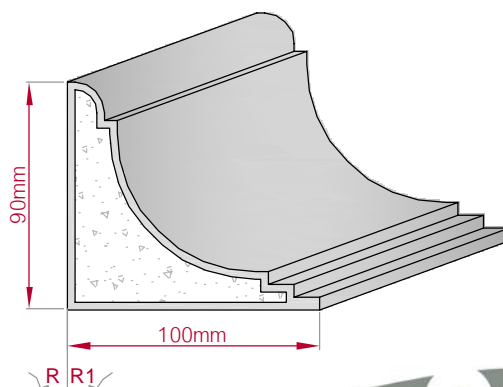

Type	Größe B x H in mm	Profil Nr.	Maßstab
ECKPROFIL gerade	100x90 gebogen	343	M1:3
Art.Nr : 8001000343010		Art.Nr : 8001000343015