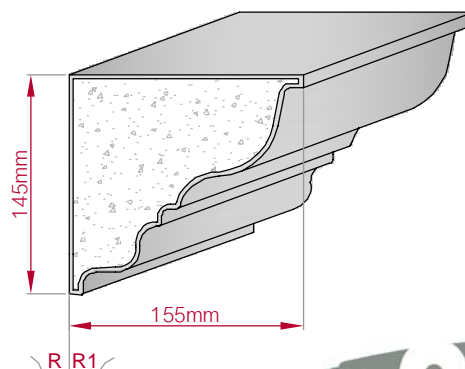

Type	Größe B x H in mm	Profil Nr.	Maßstab
ECKPROFIL	155x145	671	M1:5
gerade	gebogen		
Art.Nr : 8001000671010	Art.Nr : 8001000671015