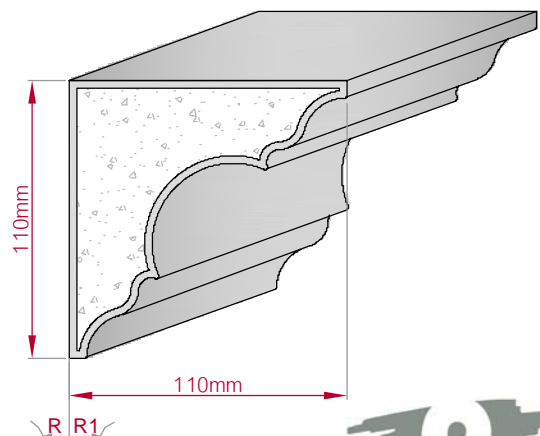

Type ECKPROFIL gerade	Größe B x H in mm 110x110 gebogen	Profil Nr. 457	Maßstab M1:3
Art.Nr : 8001000457010		Art.Nr : 8001000457015