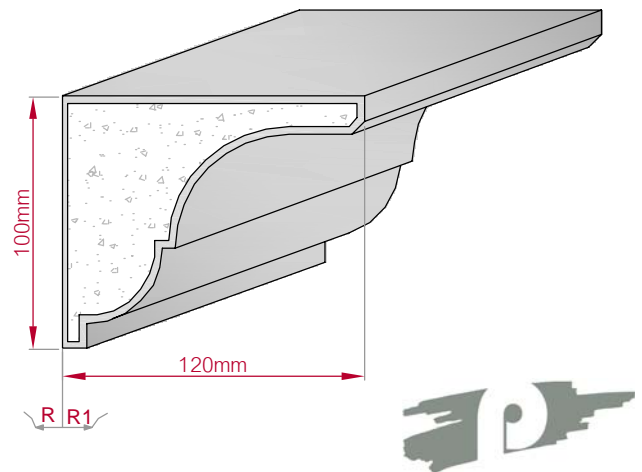

Type ECKPROFIL gerade	Größe B x H in mm 130x120 gebogen	Profil Nr. 1a	Maßstab M1:4
			
Art.Nr : 8001000001110	Art.Nr : 8001000001115		

Type ECKPROFIL gerade	Größe B x H in mm 85x60 gebogen	Profil Nr. 1b	Maßstab M1:3
			
Art.Nr : 8001000001210	Art.Nr : 8001000001215		

Type ECKPROFIL gerade	Größe B x H in mm 108x100 gebogen	Profil Nr. 2a	Maßstab M1:3
			
Art.Nr : 8001000002110	Art.Nr : 8001000002115		

Type ECKPROFIL gerade	Größe B x H in mm 71x50 gebogen	Profil Nr. 2b	Maßstab M1:2
			
Art.Nr : 8001000002210	Art.Nr : 8001000002215		

Type ECKPROFIL gerade	Größe B x H in mm 53x50 gebogen	Profil Nr. 2c	Maßstab M1:2
			
Art.Nr : 8001000002310	Art.Nr : 8001000002315		

Type ECKPROFIL gerade	Größe B x H in mm 120x100 gebogen	Profil Nr. 3a	Maßstab M1:3
			
Art.Nr : 8001000003110	Art.Nr : 8001000003115		