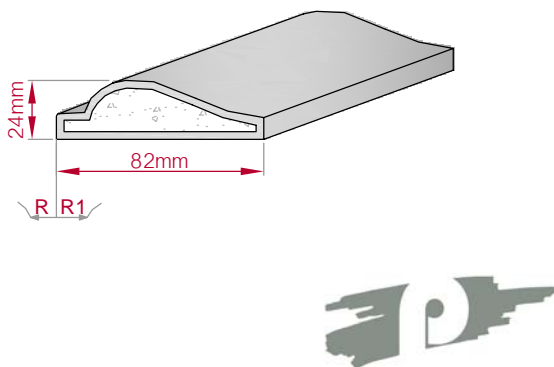

Type: **AUFGES. PROFIL** Größe B x H in mm: **82x24** Profil Nr.: **462** Maßstab: **M1:3**
gerade gebogen
Art.Nr.: 8001200462010 Art.Nr.: 8001200462015