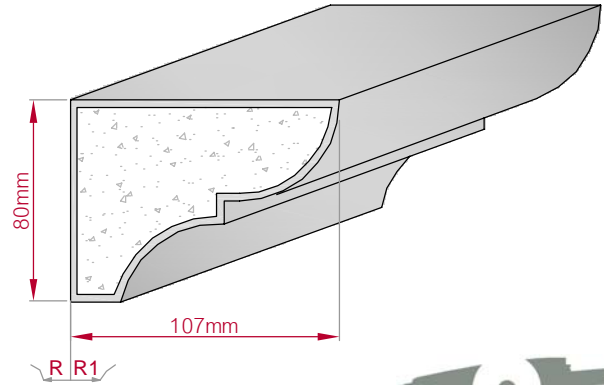

Type	Größe B x H in mm	Profil Nr.	Maßstab
ECKPROFIL gerade	107x80 gebogen	264	M1:3
Art.Nr : 8001000264010		Art.Nr : 8001000264015