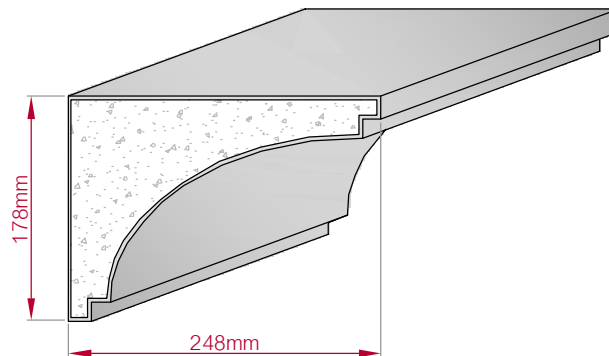

Art.Nr : 8001000049010 Art.Nr : 8001000049015

Type	Größe B x H in mm	Profil Nr.	Maßstab
ECKPROFIL	80x65	50	M1:3
gerade	gebogen		

Art.Nr : 8001000050010 Art.Nr : 8001000050015

Type	Größe B x H in mm	Profil Nr.	Maßstab
ECKPROFIL	45x45	51	M1:2
gerade	gebogen		

Art.Nr : 8001000051010 Art.Nr : 8001000051015

Type	Größe B x H in mm	Profil Nr.	Maßstab
ECKPROFIL	119x99	52	M1:3
gerade	gebogen		

Art.Nr : 8001000052010 Art.Nr : 8001000052015

Type	Größe B x H in mm	Profil Nr.	Maßstab
ECKPROFIL	119x99	53	M1:3
gerade	gebogen		

Art.Nr : 8001000053010 Art.Nr : 8001000053015

Type	Größe B x H in mm	Profil Nr.	Maßstab
AUFGES. PROFIL	60x28	54	M1:3
gerade	gebogen		
			
Art.Nr : 8001200054010	Art.Nr : 8001200054015		

Type	Größe B x H in mm	Profil Nr.	Maßstab
ECKPROFIL	248x178	55	M1:6
gerade	gebogen		
			
Art.Nr : 8001000055010	Art.Nr : 8001000055015		