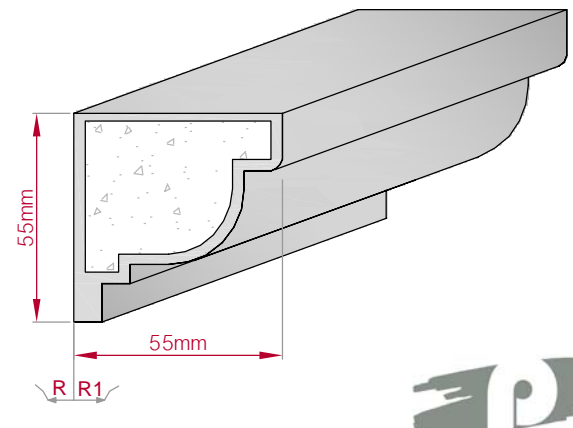

Type ECKPROFIL gerade	Größe B x H in mm 60x24 gebogen	Profil Nr. 130	Maßstab M1:2
			
Art.Nr : 8001000130010		Art.Nr : 8001000130015	

Type ECKPROFIL gerade	Größe B x H in mm 530x180 gebogen	Profil Nr. 131	Maßstab M1:10
			
Art.Nr : 8001000131010		Art.Nr : 8001000131015	

Type	Größe B x H in mm	Profil Nr.	Maßstab
AUFGES. PROFIL gerade	305x65 gebogen	132	M1:6
Art.Nr : 8001200132010		Art.Nr : 8001200132015	

Type	Größe B x H in mm	Profil Nr.	Maßstab
AUFGES. PROFIL gerade	200x55 gebogen	133	M1:5
Art.Nr : 8001200133010		Art.Nr : 8001200133015	

Type	Größe B x H in mm	Profil Nr.	Maßstab
ECKPROFIL gerade	100x100 gebogen	134	M1:3
Art.Nr : 8001000134010		Art.Nr : 8001000134015	

Type	Größe B x H in mm	Profil Nr.	Maßstab
ECKPROFIL gerade	55x55 gebogen	135	M1:2
Art.Nr : 8001000135010		Art.Nr : 8001000135015	