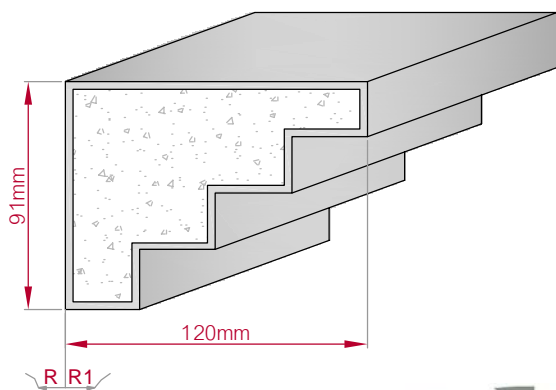

Type ECKPROFIL gerade	Größe B x H in mm 120x91 gebogen	Profil Nr. 567	Maßstab M1:3
		Art.Nr : 8001000567010 Art.Nr : 8001000567015