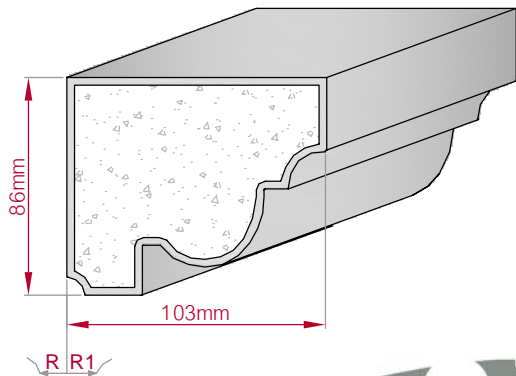

Type ECKPROFIL gerade	Größe B x H in mm 103x86 gebogen	Profil Nr. 569	Maßstab M1:3
		Art.Nr : 8001000569010 Art.Nr : 8001000569015