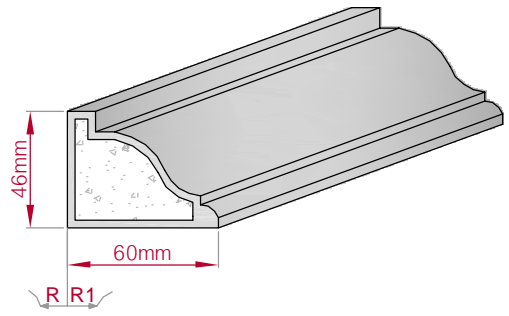

Type ECKPROFIL gerade	Größe B x H in mm 60x46 gebogen	Profil Nr. 389	Maßstab M1:3
Art.Nr : 8001000389010		Art.Nr : 8001000389015