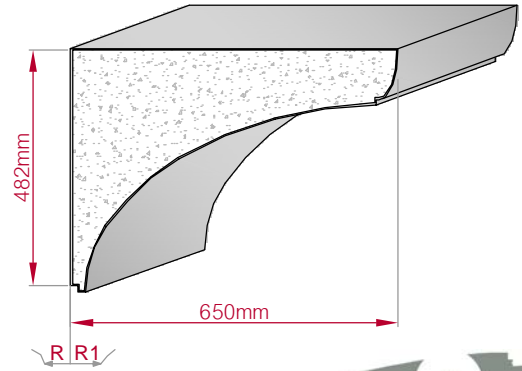

Type ECKPROFIL gerade	Größe B x H in mm 100x120 gebogen	Profil Nr. 183b	Maßstab M1:3
			
Art.Nr.: 8001000183210	Art.Nr.: 8001000183215		

Type ECKPROFIL gerade	Größe B x H in mm 115x60 gebogen	Profil Nr. 184	Maßstab M1:3
			
Art.Nr.: 8001000184010	Art.Nr.: 8001000184015		

Type: **ECKPROFIL**
gerade

Größe B x H in mm: **210x45**
gebogen

Profil Nr.: **185**

Maßstab: **M1:4**

Art.Nr.: 8001000185010

Art.Nr.: 8001000185015

Type: **ECKPROFIL**
gerade

Größe B x H in mm: **650x482**
gebogen

Profil Nr.: **186**

Maßstab: **M1:15**

Art.Nr.: 8001000186010

Art.Nr.: 8001000186015

Type: **ECKPROFIL**
gerade

Größe B x H in mm: **120x80**
gebogen

Profil Nr.: **187**

Maßstab: **M1:3**