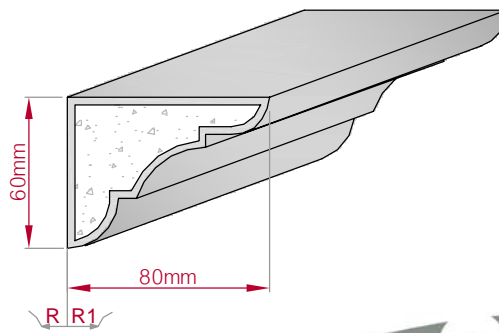

Type	Größe B x H in mm	Profil Nr.	Maßstab
AUFGES. PROFIL gerade	260x112 gebogen	241	M1:6
			
Art.Nr.: 8001200241010		Art.Nr.: 8001200241015	

Type	Größe B x H in mm	Profil Nr.	Maßstab
AUFGES. PROFIL gerade	45x9 gebogen	242	M1:2
			
Art.Nr.: 8001200242010		Art.Nr.: 8001200242015	

Type	Größe B x H in mm	Profil Nr.	Maßstab
ECKPROFIL gerade	80x80 gebogen	243	M1:3
			
Art.Nr.: 8001000243010		Art.Nr.: 8001000243015	

Type	Größe B x H in mm	Profil Nr.	Maßstab
ECKPROFIL gerade	80x60 gebogen	244	M1:3
			
Art.Nr.: 8001000244010		Art.Nr.: 8001000244015	