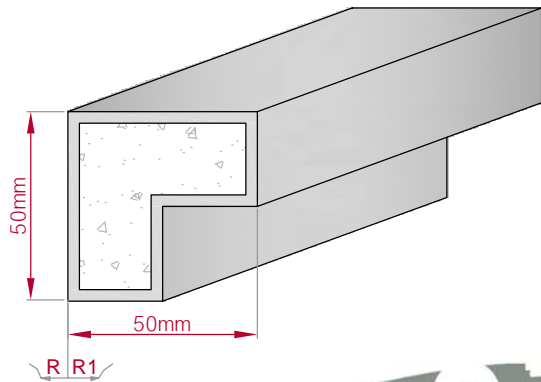

Type ECKPROFIL gerade	Größe B x H in mm 50x50 gebogen	Profil Nr. 478	Maßstab M1:2
		Art.Nr : 8001000478010 Art.Nr : 8001000478015