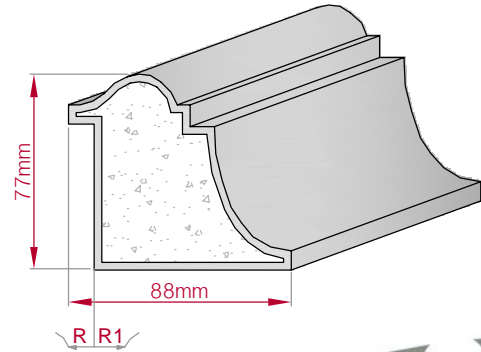

Type	Größe B x H in mm	Profil Nr.	Maßstab
ECKPROFIL gerade	88x77 gebogen	362	M1:3
Art.Nr : 8001000362010		Art.Nr : 8001000362015