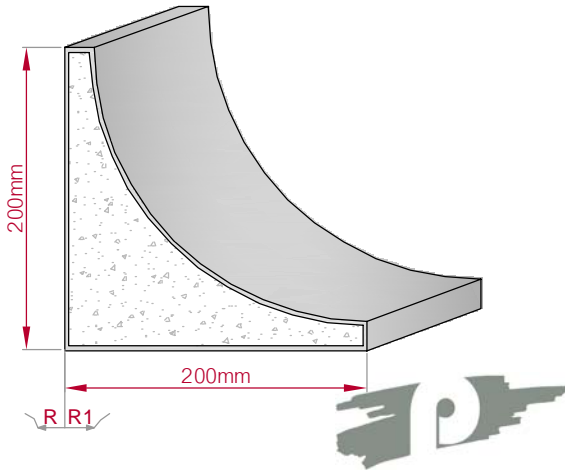

Type ECKPROFIL gerade	Größe B x H in mm 200x200 gebogen	Profil Nr. 371	Maßstab M1:5
Art.Nr. : 8001000371010		Art.Nr. : 8001000371015