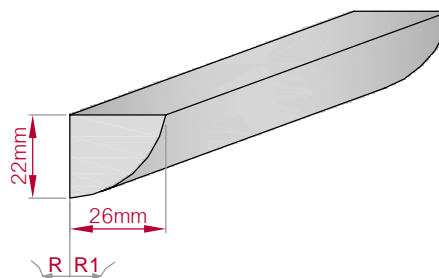

Art.Nr : 8001000053010 Art.Nr : 8001000053015

Type	Größe B x H in mm	Profil Nr.	Maßstab
AUFGES. PROFIL	60x28	54	M1:3
gerade	gebogen		
			
Art.Nr : 8001200054010	Art.Nr : 8001200054015		

Type	Größe B x H in mm	Profil Nr.	Maßstab
ECKPROFIL	248x178	55	M1:6
gerade	gebogen		
			
Art.Nr : 8001000055010	Art.Nr : 8001000055015		

Type	Größe B x H in mm	Profil Nr.	Maßstab
ECKPROFIL	26x48	56	M1:3
gerade	gebogen		
			
Art.Nr : 8001000056010	Art.Nr : 8001000056015		

Type	Größe B x H in mm	Profil Nr.	Maßstab
ECKPROFIL	26x22	57	M1:2
gerade	gebogen		
			
Art.Nr : 8001000057010	Art.Nr : 8001000057015		

Type	Größe B x H in mm	Profil Nr.	Maßstab
AUFGES. PROFIL	39x12,5	58	M1:2
gerade	gebogen		
			
Art.Nr : 8001200058010	Art.Nr : 8001200058015		

Type	Größe B x H in mm	Profil Nr.	Maßstab
AUFGES. PROFIL	70x20	59	M1:3
gerade	gebogen		
			
Art.Nr : 8001200059010	Art.Nr : 8001200059015		