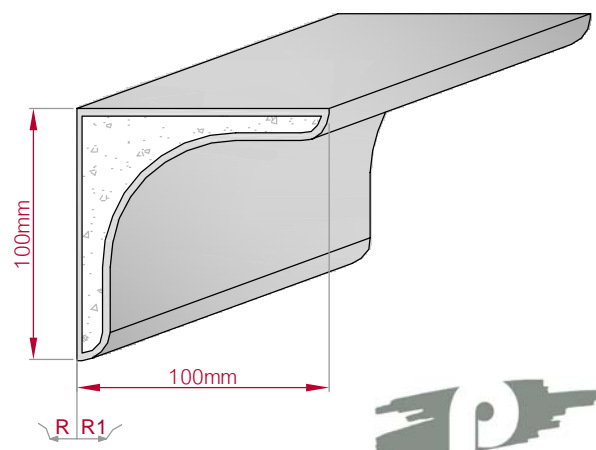

Type	Größe B x H in mm	Profil Nr.	Maßstab
ECKPROFIL gerade	100x100 gebogen	134	M1:3
Art.Nr : 8001000134010		Art.Nr : 8001000134015