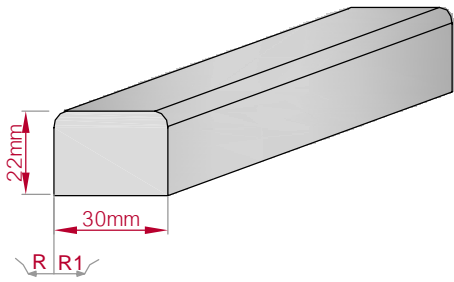

Type: **AUFGES. PROFIL** Größe B x H in mm: **30x22** Profil Nr.: **316** Maßstab: **M1:2**
gerade gebogen

Art.Nr.: 8001200316010 Art.Nr.: 8001200316015