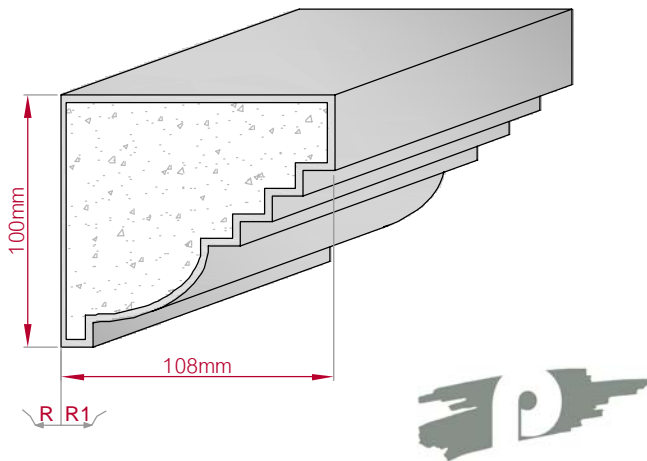

Type ECKPROFIL gerade	Größe B x H in mm 130x120 gebogen	Profil Nr. 1a	Maßstab M1:4
			
Art.Nr : 8001000001110	Art.Nr : 8001000001115		

Type ECKPROFIL gerade	Größe B x H in mm 85x60 gebogen	Profil Nr. 1b	Maßstab M1:3
			
Art.Nr : 8001000001210	Art.Nr : 8001000001215		

Type ECKPROFIL gerade	Größe B x H in mm 108x100 gebogen	Profil Nr. 2a	Maßstab M1:3
			
Art.Nr : 8001000002110	Art.Nr : 8001000002115		

Type ECKPROFIL gerade	Größe B x H in mm 71x50 gebogen	Profil Nr. 2b	Maßstab M1:2
			
Art.Nr : 8001000002210	Art.Nr : 8001000002215		

Type ECKPROFIL gerade	Größe B x H in mm 53x50 gebogen	Profil Nr. 2c	Maßstab M1:2
			
Art.Nr : 8001000002310	Art.Nr : 8001000002315		

Type ECKPROFIL gerade	Größe B x H in mm 120x100 gebogen	Profil Nr. 3a	Maßstab M1:3
			
Art.Nr : 8001000003110	Art.Nr : 8001000003115		