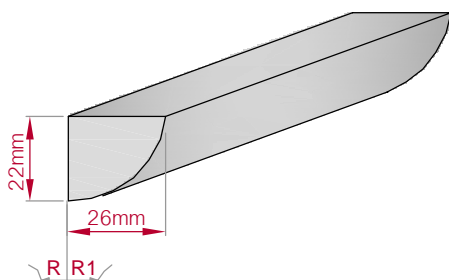

Type: **ECKPROFIL** Größe B x H in mm: **26x22** Profil Nr.: **513** Maßstab: **M1:2**
gerade gebogen
Art.Nr.: 8001000513010 Art.Nr.: 8001000513015