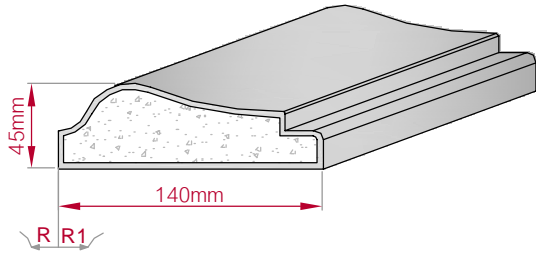

Type	Größe B x H in mm	Profil Nr.	Maßstab
AUFGES. PROFIL gerade	140x45 gebogen	640	M1:4
Art.Nr : 8001200640010		Art.Nr : 8001200640015