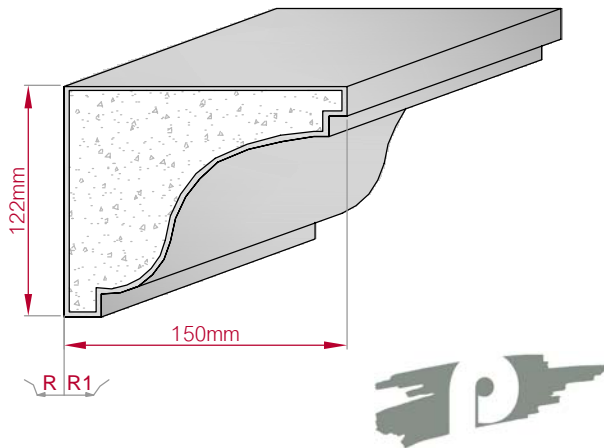

Type ECKPROFIL gerade	Größe B x H in mm 150x122 gebogen	Profil Nr. 168	Maßstab M1:4
		Art.Nr : 8001000168010 Art.Nr : 8001000168015