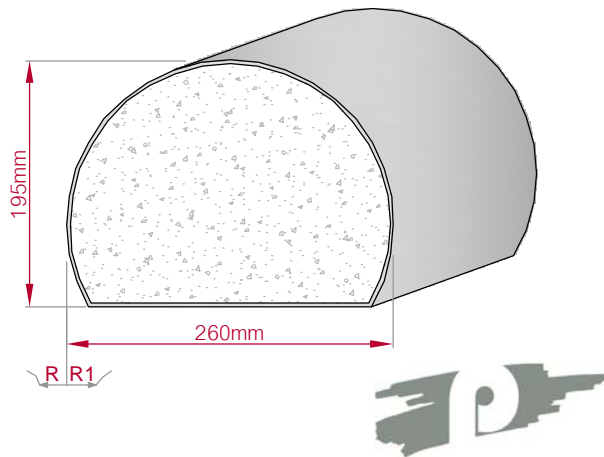

Type	Größe B x H in mm	Profil Nr.	Maßstab
AUFGES. PROFIL gerade	260x195 gebogen	676	M1:6
Art.Nr : 8001200676010		Art.Nr : 8001200676015