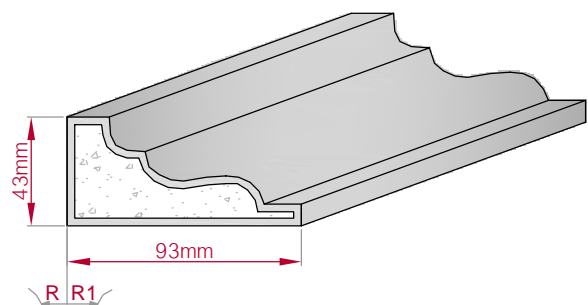

Type: **ECKPROFIL**
gerade

Größe B x H in mm: **93x43**

Profil Nr.: **716**

Maßstab: **M1:3**

Art.Nr.: 8001000716010   Art.Nr.: 8001000716015