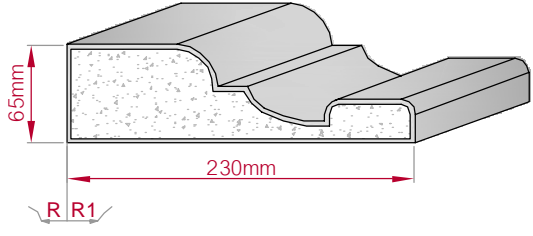

Type ECKPROFIL gerade	Größe B x H in mm 230x65 gebogen	Profil Nr. 487a	Maßstab M1:5
Art.Nr : 8001000487110		Art.Nr : 8001000487115