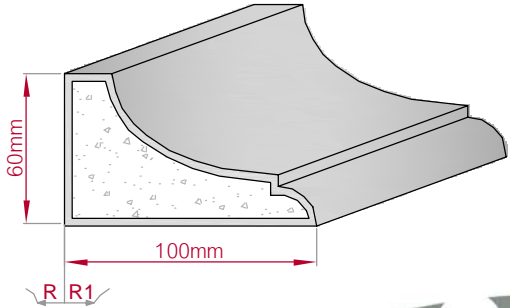

Type ECKPROFIL gerade	Größe B x H in mm 100x60 gebogen	Profil Nr. 387	Maßstab M1:3
Art.Nr : 8001000387010		Art.Nr : 8001000387015