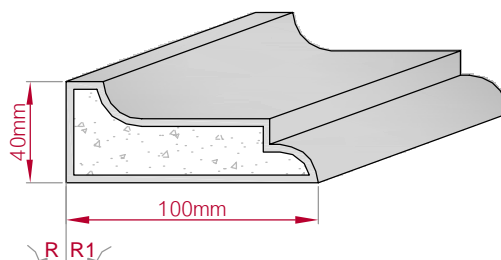

Type ECKPROFIL gerade	Größe B x H in mm 100x40 gebogen	Profil Nr. 386	Maßstab M1:3
Art.Nr : 8001000386010		Art.Nr : 8001000386015