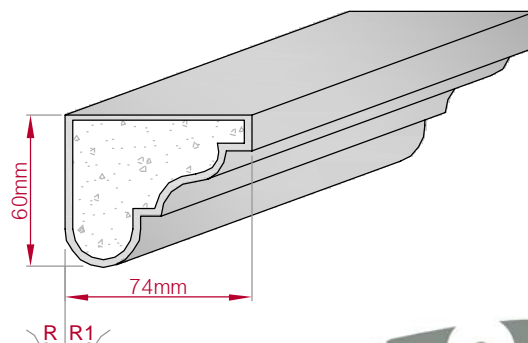

Type ECKPROFIL gerade	Größe B x H in mm 127x112 gebogen	Profil Nr. 148	Maßstab M1:5
Art.Nr : 8001000148010		Art.Nr : 8001000148015	

Type ECKPROFIL gerade	Größe B x H in mm 150x120 gebogen	Profil Nr. 149	Maßstab M1:4
Art.Nr : 8001000149010		Art.Nr : 8001000149015	

Type	Größe B x H in mm	Profil Nr.	Maßstab
ECKPROFIL gerade	94x87 gebogen	150	M1:3
Art.Nr : 8001000150010		Art.Nr : 8001000150015	

Type	Größe B x H in mm	Profil Nr.	Maßstab
ECKPROFIL gerade	77x90 gebogen	151	M1:3
Art.Nr : 8001000151010		Art.Nr : 8001000151015	

Type	Größe B x H in mm	Profil Nr.	Maßstab
AUFGES. PROFIL gerade	55x21 gebogen	152	M1:2
Art.Nr : 8001200152010		Art.Nr : 8001200152015	

Type	Größe B x H in mm	Profil Nr.	Maßstab
AUGES. PROFIL gerade	74x60 gebogen	153	M1:3
Art.Nr : 8001200153010		Art.Nr : 8001200153015	