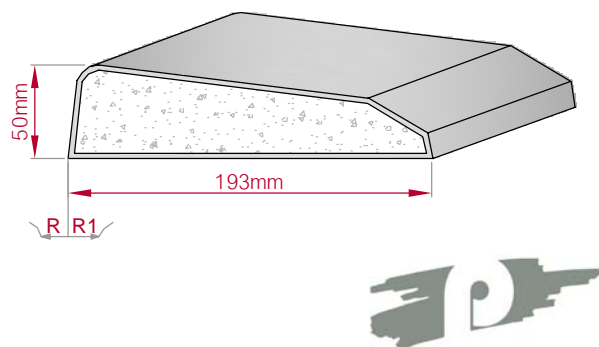

Type	Größe B x H in mm	Profil Nr.	Maßstab
AUFGES. PROFIL gerade	193x50 gebogen	543	M1:4
Art.Nr : 8001200543010		Art.Nr : 8001200543015