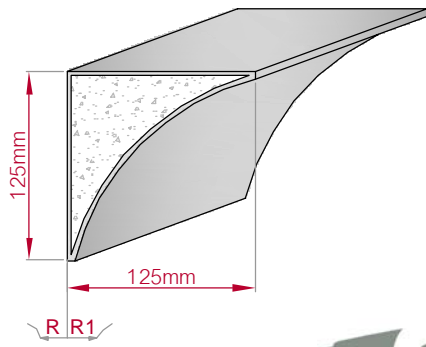

Type **ECKPROFIL** Größe B x H in mm **125x125** Profil Nr. **772** Maßstab **M1:5**
gerade gebogen

Art.Nr.: 8001000772010

Art.Nr.: 8001000772015