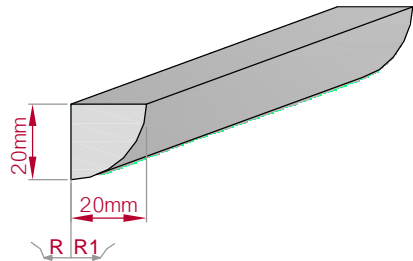

Type	Größe B x H in mm	Profil Nr.	Maßstab
ECKPROFIL	165x150	21	M1:5
gerade	gebogen		
			
Art.Nr : 8001000021010		Art.Nr : 8001000021015	

Type	Größe B x H in mm	Profil Nr.	Maßstab
ECKPROFIL	100x100	22	M1:5
gerade	gebogen		
			
Art.Nr : 8001000022010		Art.Nr : 8001000022015	

Type	Größe B x H in mm	Profil Nr.	Maßstab
ECKPROFIL	150x110	23	M1:5
gerade	gebogen		
			
Art.Nr : 8001000023010		Art.Nr : 8001000023015	

Type	Größe B x H in mm	Profil Nr.	Maßstab
ECKPROFIL	70x70	24	M1:3
gerade	gebogen		
			
Art.Nr : 8001000024010		Art.Nr : 8001000024015	

Type	Größe B x H in mm	Profil Nr.	Maßstab
ECKPROFIL	40x40	25	M1:2
gerade	gebogen		
			
Art.Nr : 8001000025010		Art.Nr : 8001000025015	

Type	Größe B x H in mm	Profil Nr.	Maßstab
AUFGES. PROFIL	60x18	26	M1:3
gerade	gebogen		
			
Art.Nr : 8001200026010		Art.Nr : 8001200026015	

Type ECKPROFIL gerade	Größe B x H in mm 20x20 gebogen	Profil Nr. 27	Maßstab M1:2
Art.Nr : 8001000027010		Art.Nr : 8001000027015	

Type AUFGES. PROFIL gerade	Größe B x H in mm 28x10 gebogen	Profil Nr. 28	Maßstab M1:2
Art.Nr : 8001200028010		Art.Nr : 8001200028015	