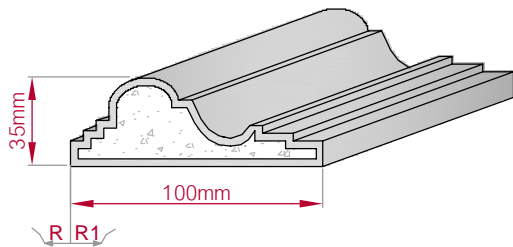

Type	Größe B x H in mm	Profil Nr.	Maßstab
AUFGES. PROFIL gerade	100x35 gebogen	414	M1:3
Art.Nr : 8001200414010		Art.Nr : 8001200414015