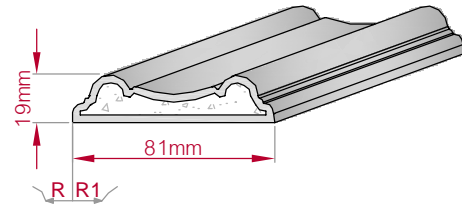

Type	Größe B x H in mm	Profil Nr.	Maßstab
AUFGES. PROFIL gerade	81x19 gebogen	450	M1:3
Art.Nr : 8001200450010		Art.Nr : 8001200450015