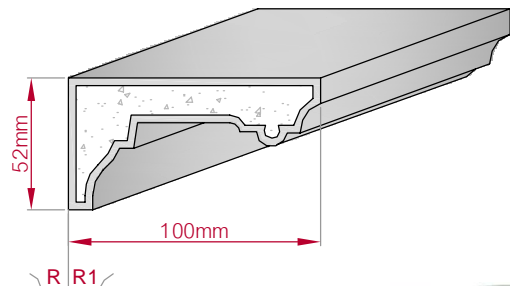

Type: **ECKPROFIL**
gerade

Größe B x H in mm: **100x52**
gebogen

Profil Nr.: **413**

Maßstab: **M1:3**

Art.Nr.: 8001000413010

Art.Nr.: 8001000413015