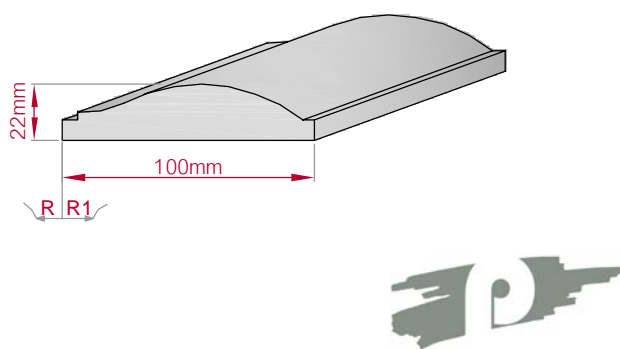

Type ECKPROFIL gerade	Größe B x H in mm 123x98 gebogen	Profil Nr. 349	Maßstab M1:3
Art.Nr : 8001000349010		Art.Nr : 8001000349015	

Type AUGES. PROFIL gerade	Größe B x H in mm 265x177 gebogen	Profil Nr. 350	Maßstab M1:5
Art.Nr : 8001200350010		Art.Nr : 8001200350015	

Type AUFGES. PROFIL gerade	Größe B x H in mm 100x22 gebogen	Profil Nr. 351	Maßstab M1:3
Art.Nr : 8001200351010		Art.Nr : 8001200351015	

Type ECKPROFIL gerade	Größe B x H in mm 425x100 gebogen	Profil Nr. 352a	Maßstab M1:8
Art.Nr : 8001000352110		Art.Nr : 8001000352115	

Type ECKPROFIL gerade	Größe B x H in mm 150x130 gebogen	Profil Nr. 352b	Maßstab M1:4
Art.Nr : 8001000352210		Art.Nr : 8001000352215	

Type ECKPROFIL gerade	Größe B x H in mm 428x200 gebogen	Profil Nr. 353	Maßstab M1:8
Art.Nr : 8001000353010		Art.Nr : 8001000353015