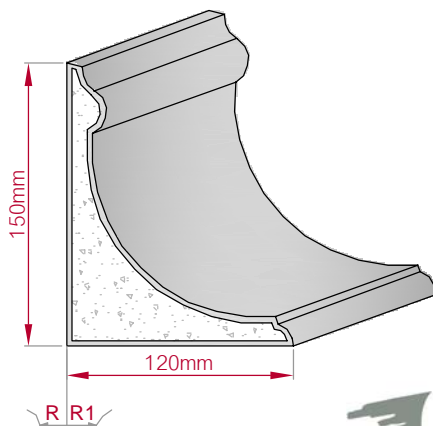

Type ECKPROFIL gerade	Größe B x H in mm 120x150 gebogen	Profil Nr. 334	Maßstab M1:4
Art.Nr : 8001000334010		Art.Nr : 8001000334015