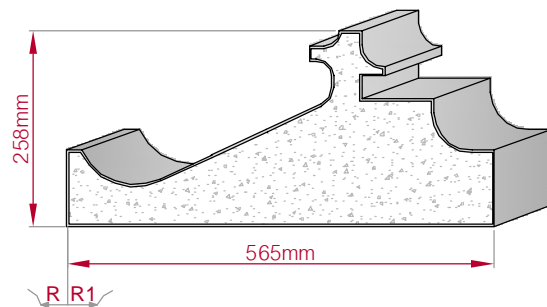

Type AUFGES. PROFIL gerade	Größe B x H in mm 565x258 gebogen	Profil Nr. 335	Maßstab M1:10
Art.Nr : 8001200335010		Art.Nr : 8001200335015