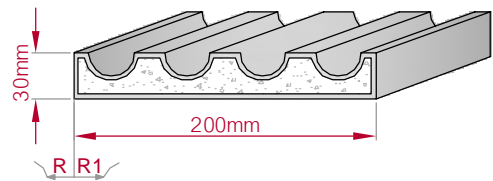

Type: **AUFGES. PROFIL** Größe B x H in mm: **200x30** Profil Nr.: **318** Maßstab: **M1:5**
gerade gebogen

Art.Nr.: 8001200318010 Art.Nr.: 8001200318015