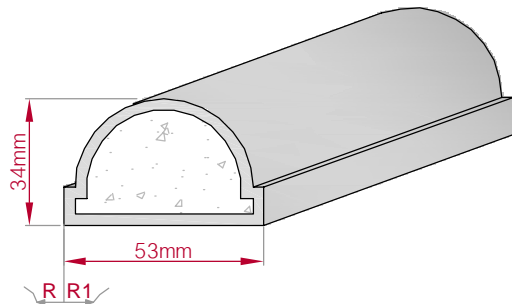

Type	Größe B x H in mm	Profil Nr.	Maßstab
AUFGES. PROFIL gerade	53x34 gebogen	221	M1:2
Art.Nr : 8001200221010		Art.Nr : 8001200221015