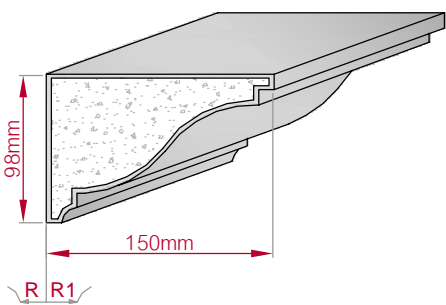

Type ECKPROFIL gerade	Größe B x H in mm 150x98 gebogen	Profil Nr. 112	Maßstab M1:5
Art.Nr.: 8001000112010		Art.Nr.: 8001000112015