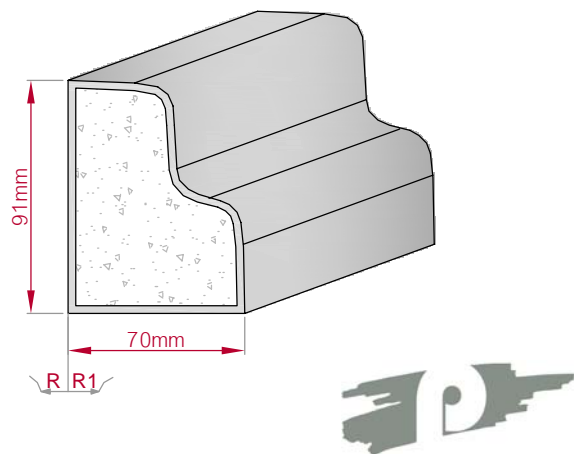

Type: **ECKPROFIL** Größe B x H in mm: **70x91** Profil Nr.: **463** Maßstab: **M1:3**
gerade gebogen
Art.Nr.: 8001000463010 Art.Nr.: 8001000463015