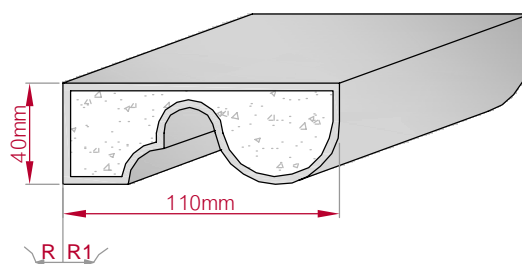

Type	Größe B x H in mm	Profil Nr.	Maßstab
AUFGES. PROFIL gerade	110x40 gebogen	279	M1:3
Art.Nr : 8001200279010		Art.Nr : 8001200279015