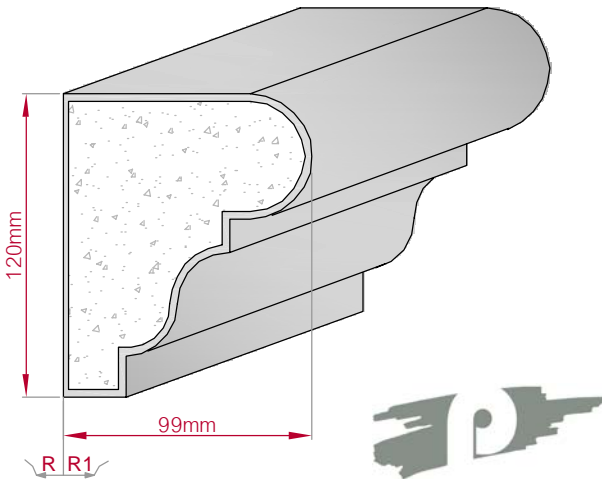

Type ECKPROFIL gerade	Größe B x H in mm 99x120 gebogen	Profil Nr. 5	Maßstab M1:3
		Art.Nr : 8001000005010 Art.Nr : 8001000005015