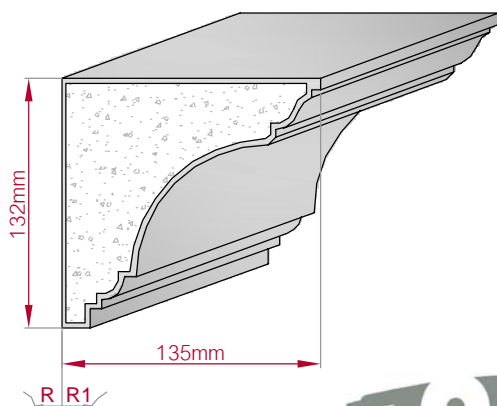

Type	Größe B x H in mm	Profil Nr.	Maßstab
ECKPROFIL	135x132	178	M1:4
gerade	gebogen		
Art.Nr : 8001000178010		Art.Nr : 8001000178015