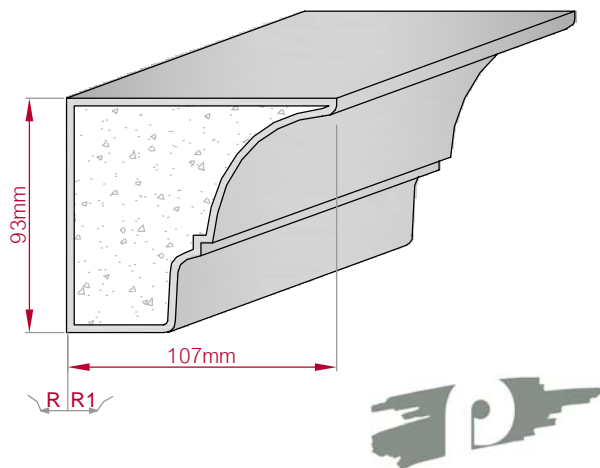

Type **AUGES. PROFIL** Größe B x H in mm **60x23** Profil Nr. **467** Maßstab **M1:2**
 gerade gebogen
 Art.Nr.: 8001200467010 Art.Nr.: 8001200467015

Type **ECKPROFIL** Größe B x H in mm **107x93** Profil Nr. **468** Maßstab **M1:3**
 gerade gebogen
 Art.Nr.: 8001000468010 Art.Nr.: 8001000468015