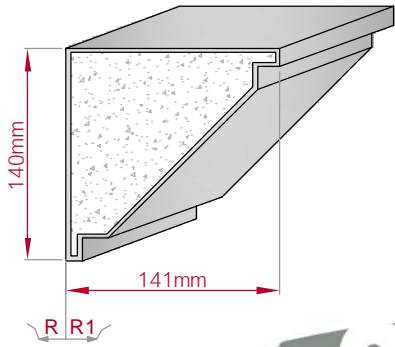

Type: **ECKPROFIL** Größe B x H in mm: **141x140** Profil Nr.: **509** Maßstab: **M1:5**
gerade gebogen
Art.Nr.: 8001000509010 Art.Nr.: 8001000509015