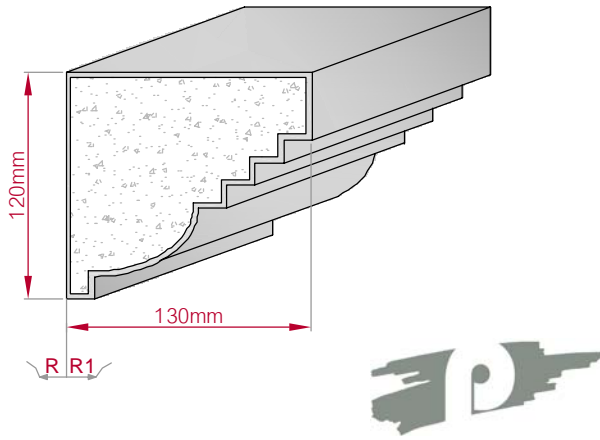

Type ECKPROFIL gerade	Größe B x H in mm 130x120 gebogen	Profil Nr. 1a	Maßstab M1:4
			
Art.Nr : 8001000001110	Art.Nr : 8001000001115		

Type ECKPROFIL gerade	Größe B x H in mm 85x60 gebogen	Profil Nr. 1b	Maßstab M1:3
			
Art.Nr : 8001000001210	Art.Nr : 8001000001215		

Type ECKPROFIL gerade	Größe B x H in mm 108x100 gebogen	Profil Nr. 2a	Maßstab M1:3
			
Art.Nr : 8001000002110	Art.Nr : 8001000002115		

Type ECKPROFIL gerade	Größe B x H in mm 71x50 gebogen	Profil Nr. 2b	Maßstab M1:2
			
Art.Nr : 8001000002210	Art.Nr : 8001000002215		

Type ECKPROFIL gerade	Größe B x H in mm 53x50 gebogen	Profil Nr. 2c	Maßstab M1:2
			
Art.Nr : 8001000002310	Art.Nr : 8001000002315		

Type ECKPROFIL gerade	Größe B x H in mm 120x100 gebogen	Profil Nr. 3a	Maßstab M1:3
			
Art.Nr : 8001000003110	Art.Nr : 8001000003115		