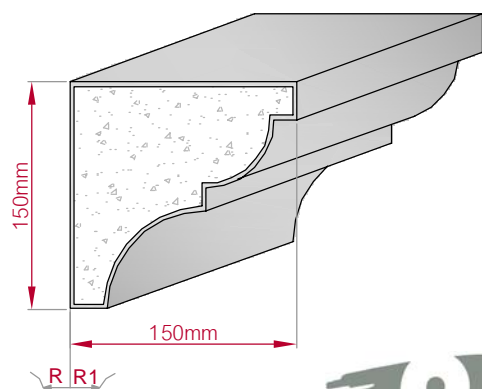

Type	Größe B x H in mm	Profil Nr.	Maßstab
ECKPROFIL gerade	150x150 gebogen	251	M1:5
Art.Nr.: 8001000251010		Art.Nr.: 8001000251015