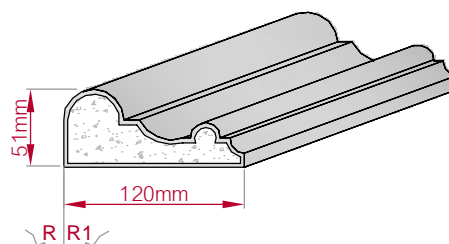

Type	Größe B x H in mm	Profil Nr.	Maßstab
ECKPROFIL	40x40	25	M1:2
gerade	gebogen		
			
Art.Nr : 8001000025010		Art.Nr : 8001000025015	

Type	Größe B x H in mm	Profil Nr.	Maßstab
AUFGES. PROFIL	60x18	26	M1:3
gerade	gebogen		
			
Art.Nr : 8001200026010		Art.Nr : 8001200026015	

Type ECKPROFIL gerade	Größe B x H in mm 20x20 gebogen	Profil Nr. 27	Maßstab M1:2
Art.Nr : 8001000027010		Art.Nr : 8001000027015	

Type AUFGES. PROFIL gerade	Größe B x H in mm 28x10 gebogen	Profil Nr. 28	Maßstab M1:2
Art.Nr : 8001200028010		Art.Nr : 8001200028015	

Type AUFGES. PROFIL gerade	Größe B x H in mm 95x39 gebogen	Profil Nr. 29	Maßstab M1:4
Art.Nr : 8001200029010		Art.Nr : 8001200029015	

Type AUFGES. PROFIL gerade	Größe B x H in mm 120x51 gebogen	Profil Nr. 30	Maßstab M1:5
Art.Nr : 8001200030010		Art.Nr : 8001200030015	