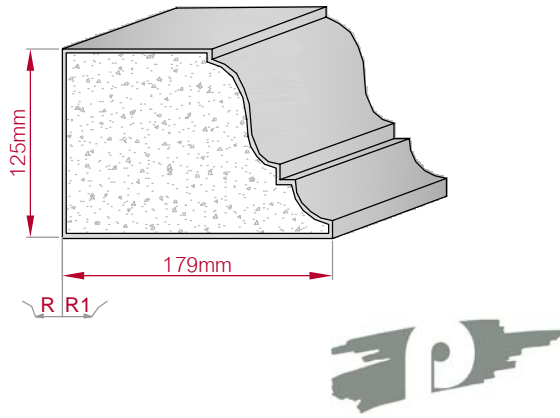

Type: **ECKPROFIL**
gerade

Größe B x H in mm: **179x125**
gebogen

Profil Nr.: **392**

Maßstab: **M1:5**

Art.Nr.: 8001000392010   Art.Nr.: 8001000392015