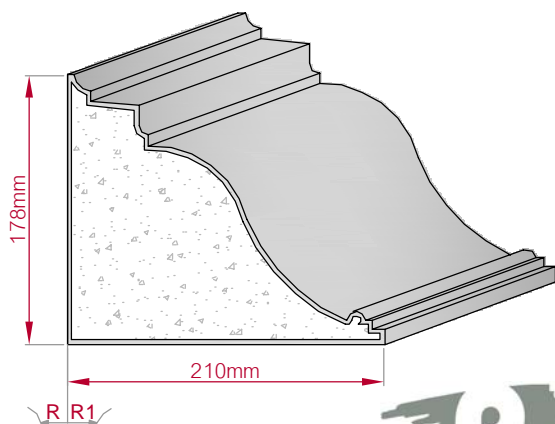

Type ECKPROFIL gerade	Größe B x H in mm 210x178 gebogen	Profil Nr. 749	Maßstab M1:5
Art.Nr : 8001000749010		Art.Nr : 8001000749015