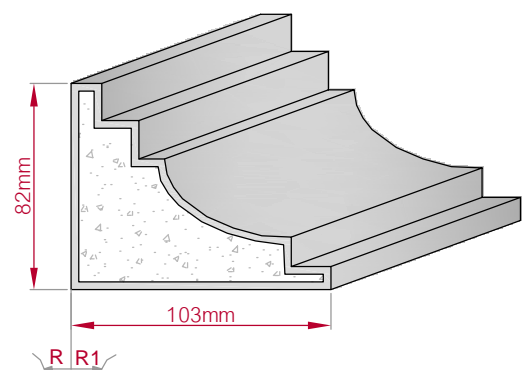

Type	Größe B x H in mm	Profil Nr.	Maßstab
ECKPROFIL gerade	103x82 gebogen	364	M1:3
Art.Nr : 8001000364010		Art.Nr : 8001000364015