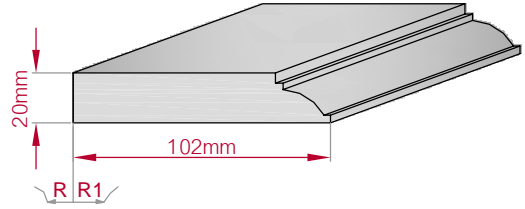

Type: **AUFGES. PROFIL**
gerade

Größe B x H in mm: **102x20**
gebogen

Profil Nr.: **440a**

Maßstab: M1:3

Art.Nr.: 8001200440110

Art.Nr.: 8001200440115