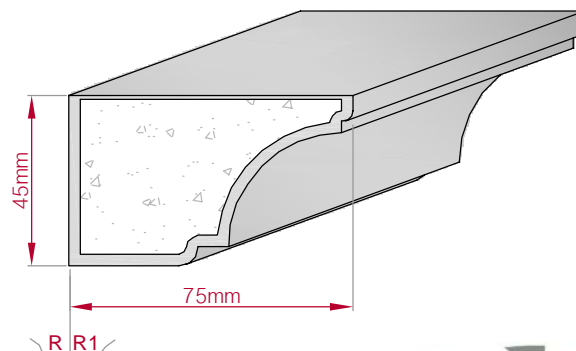

Type	Größe B x H in mm	Profil Nr.	Maßstab
ECKPROFIL	75x45	175	M1:2
gerade	gebogen		
Art.Nr : 8001000175010		Art.Nr : 8001000175015