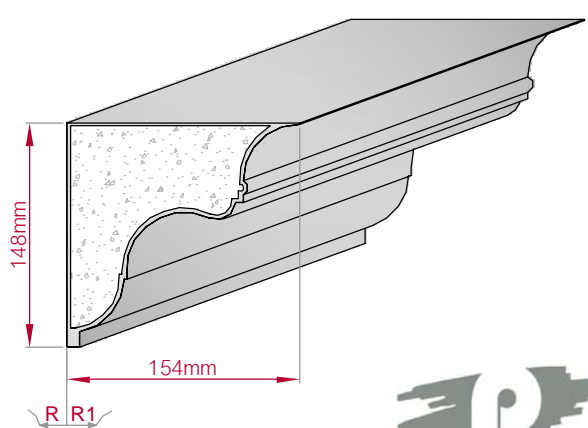

Type: **ECKPROFIL**
gerade

Größe B x H in mm: **194x130**
gebogen

Profil Nr.: **87**

Maßstab: **M1:5**

Art.Nr.: 8001000087010 Art.Nr.: 8001000087015

Type: **ECKPROFIL**
gerade

Größe B x H in mm: **231x198**
gebogen

Profil Nr.: **88**

Maßstab: **M1:6**

Art.Nr.: 8001000088010 Art.Nr.: 8001000088015

Type: **ECKPROFIL**
gerade

Größe B x H in mm: **154x148**
gebogen

Profil Nr.: **89**

Maßstab: **M1:5**

Art.Nr.: 8001000089010 Art.Nr.: 8001000089015

Type ECKPROFIL gerade	Größe B x H in mm 117x98 gebogen	Profil Nr. 90	Maßstab M1:3
 		Art.Nr : 8001000090010 Art.Nr : 8001000090015	

Type ECKPROFIL gerade	Größe B x H in mm 40x48 gebogen	Profil Nr. 91	Maßstab M1:2
 		Art.Nr : 8001000091010 Art.Nr : 8001000091015	

Type ECKPROFIL gerade	Größe B x H in mm 90x48 gebogen	Profil Nr. 92	Maßstab M1:3
 		Art.Nr : 8001000092010 Art.Nr : 8001000092015	

Type ECKPROFIL gerade	Größe B x H in mm 50x48 gebogen	Profil Nr. 93	Maßstab M1:2
 		Art.Nr : 8001000093010 Art.Nr : 8001000093015	