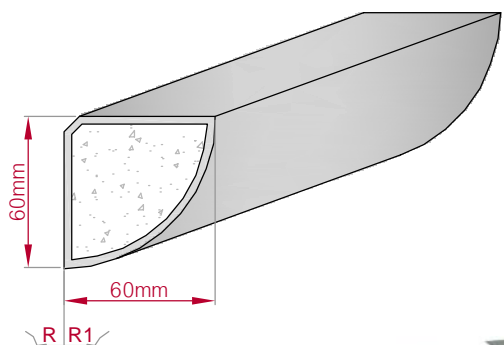

Type ECKPROFIL gerade	Größe B x H in mm 60x60 gebogen	Profil Nr. 664	Maßstab M1:3	Type AUFGES. PROFIL gerade	Größe B x H in mm 87x25 gebogen	Profil Nr. 665	Maßstab M1:3
Art.Nr.: 8001000664010		Art.Nr.: 8001000664015		Art.Nr.: 8001200665010		Art.Nr.: 8001200665015