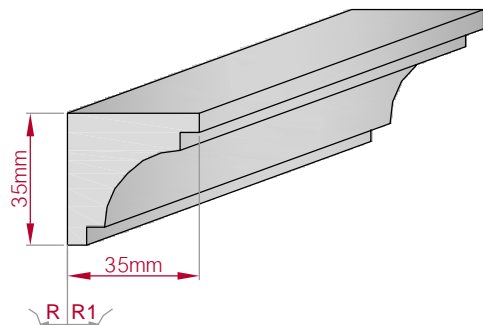

Type	Größe B x H in mm	Profil Nr.	Maßstab
ECKPROFIL gerade	35x35 gebogen	330	M1:2
Art.Nr : 8001000330010		Art.Nr : 8001000330015