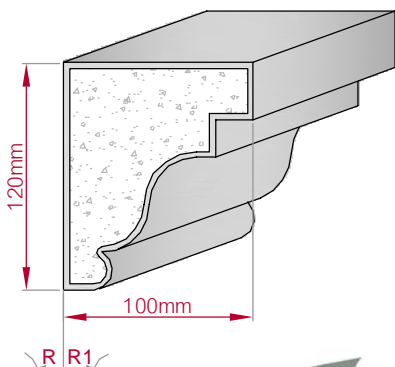

Type ECKPROFIL gerade	Größe B x H in mm 100x120 gebogen	Profil Nr. 480	Maßstab M1:4
		Art.Nr : 8001000480010 Art.Nr : 8001000480015