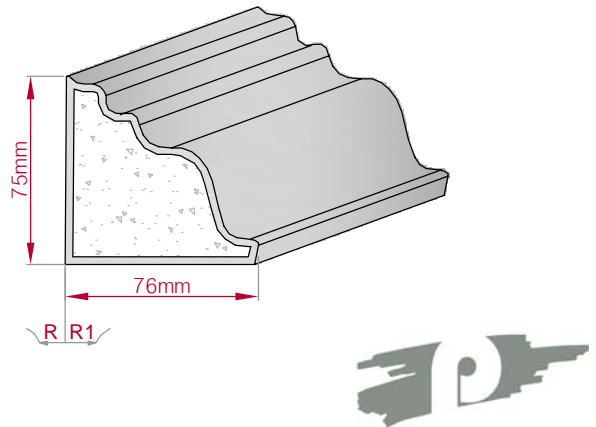

Type: **ECKPROFIL** Größe B x H in mm: **76x75** Profil Nr.: **461** Maßstab: **M1:3**
gerade gebogen
Art.Nr.: 8001000461010 Art.Nr.: 8001000461015