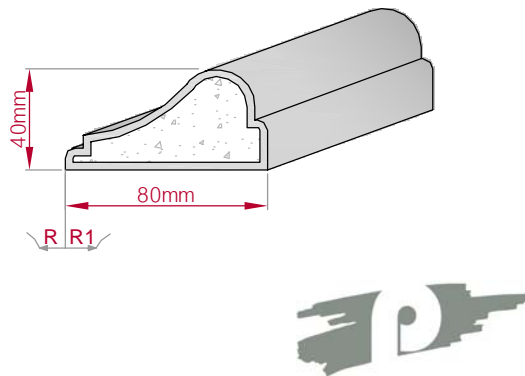

Type AUFGES. PROFIL gerade	Größe B x H in mm 80x40 gebogen	Profil Nr. 295	Maßstab M1:3
Art.Nr : 8001200295010	Art.Nr : 8001200295015