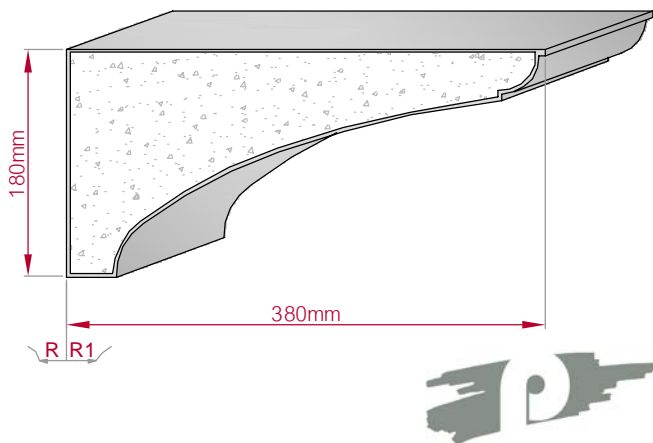

Type ECKPROFIL gerade	Größe B x H in mm 380x180 gebogen	Profil Nr. 170	Maßstab M1:6
		Art.Nr : 8001000170010 Art.Nr : 8001000170015