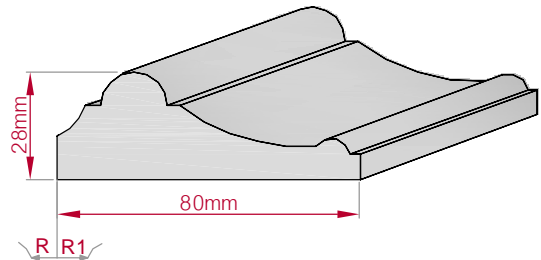

Type	Größe B x H in mm	Profil Nr.	Maßstab
AUFGES. PROFIL gerade	80x28 gebogen	200	M1:2
Art.Nr : 8001200200010		Art.Nr : 8001200200015