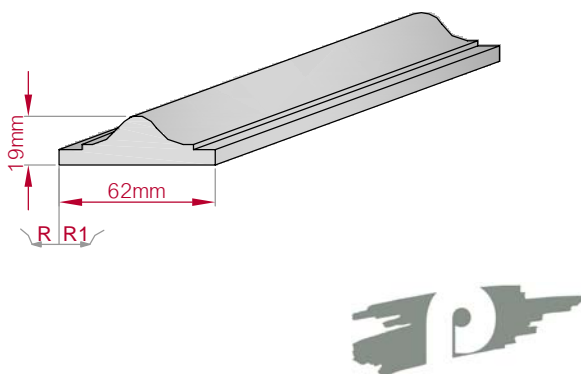

Type AUFGES. PROFIL gerade	Größe B x H in mm 62x19 gebogen	Profil Nr. 621	Maßstab M1:3
		Art.Nr : 8001200621010 Art.Nr : 8001200621015