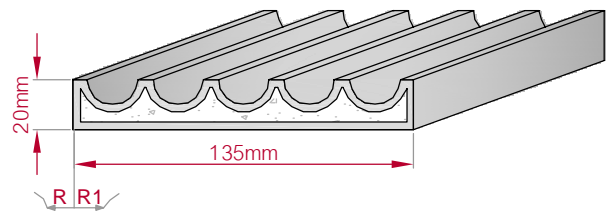

Type AUFGES. PROFIL gerade	Größe B x H in mm 135x20 gebogen	Profil Nr. 455	Maßstab M1:3
Art.Nr : 8001200455010		Art.Nr : 8001200455015