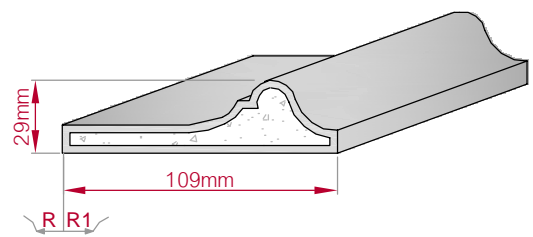

Type	Größe B x H in mm	Profil Nr.	Maßstab
ECKPROFIL gerade	109x29 gebogen	368	M1:3
Art.Nr.: 8001000368010		Art.Nr.: 8001000368015