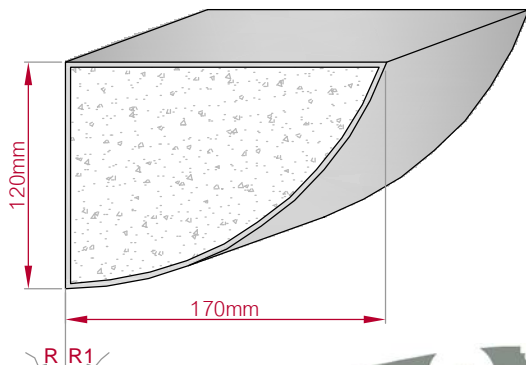

Type ECKPROFIL gerade	Größe B x H in mm 170x120 gebogen	Profil Nr. 437	Maßstab M1:4
Art.Nr : 8001000437010		Art.Nr : 8001000437015