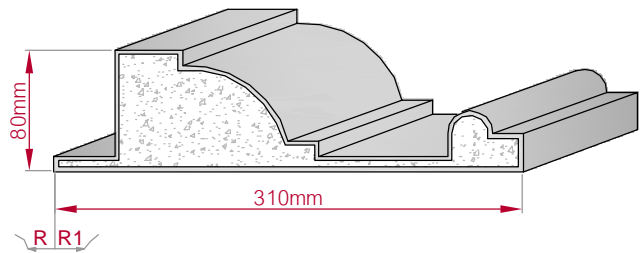

Type	Größe B x H in mm	Profil Nr.	Maßstab
AUFGES. PROFIL gerade	310x80 gebogen	319a	M1:5
Art.Nr : 8001200319110		Art.Nr : 8001200319115