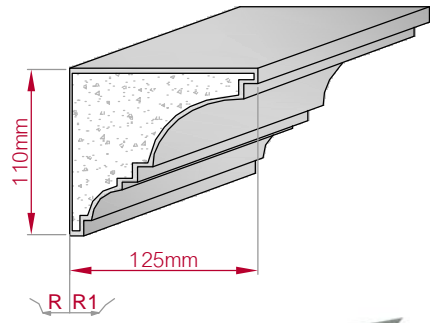

Type	Größe B x H in mm	Profil Nr.	Maßstab
ECKPROFIL	125x110	49	M1:5
gerade	gebogen		

Art.Nr : 8001000049010   Art.Nr : 8001000049015