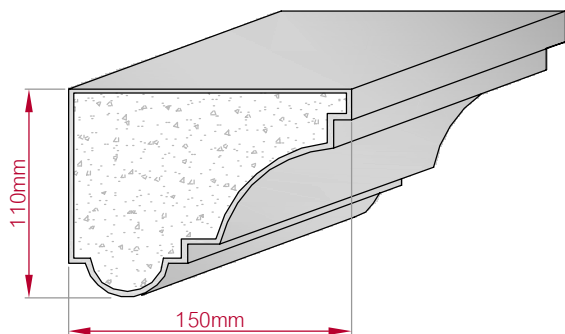

Type	Größe B x H in mm	Profil Nr.	Maßstab
ECKPROFIL	150x110	160	M1:4
gerade	gebogen		
Art.Nr : 8001000160010		Art.Nr : 8001000160015