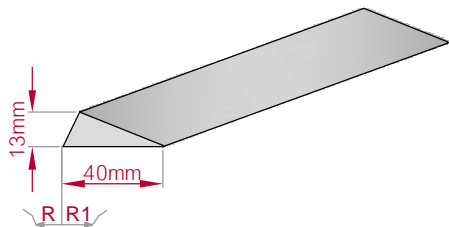

Type	Größe B x H in mm	Profil Nr.	Maßstab
AUFGES. PROFIL	40x13	629	M1:3
gerade	gebogen		
Art.Nr : 8001200629010		Art.Nr : 8001200629015