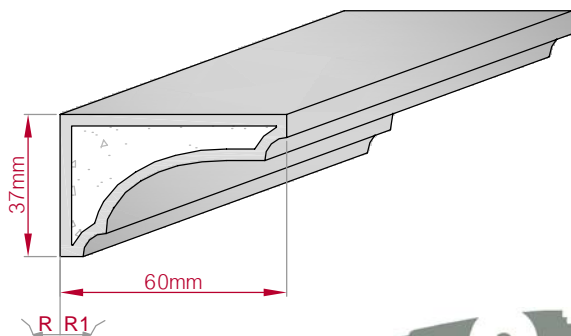

Type ECKPROFIL gerade	Größe B x H in mm 60x37 gebogen	Profil Nr. 82	Maßstab M1:2
Art.Nr : 8001000082010		Art.Nr : 8001000082015