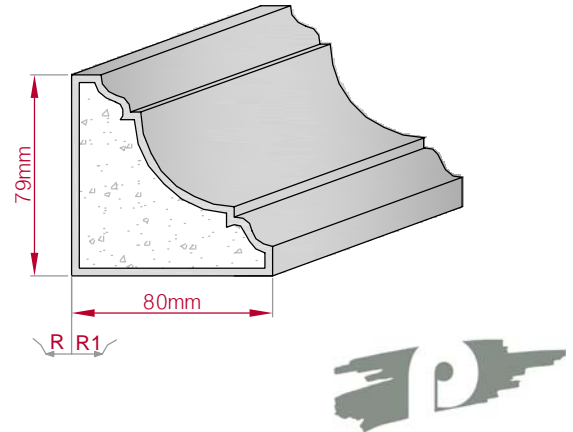

Type ECKPROFIL gerade	Größe B x H in mm 80x79 gebogen	Profil Nr. 374	Maßstab M1:3
Art.Nr. : 8001000374010		Art.Nr. : 8001000374015