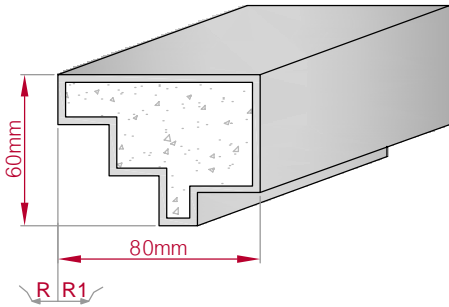

Type: **ECKPROFIL**
gerade

Größe B x H in mm: **80x60**

Profil Nr.: **470**

Maßstab: **M1:3**

Art.Nr.: 8001000470010

Art.Nr.: 8001000470015