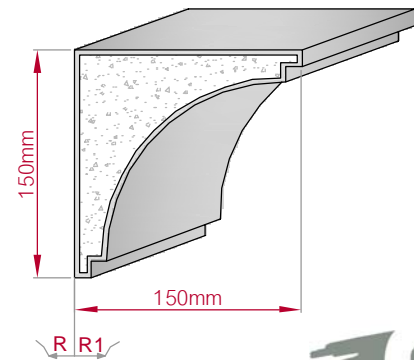

Type ECKPROFIL gerade	Größe B x H in mm 150x150 gebogen	Profil Nr. 444	Maßstab M1:5
		Art.Nr : 8001000444010 Art.Nr : 8001000444015