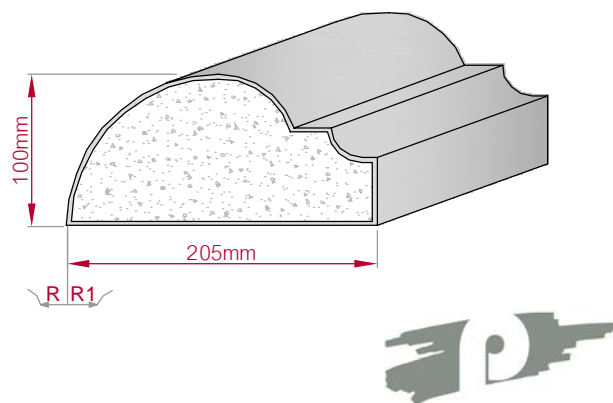

Type	Größe B x H in mm	Profil Nr.	Maßstab
AUFGES. PROFIL gerade	205x100 gebogen	681	M1:5
Art.Nr : 8001200681010		Art.Nr : 8001200681015