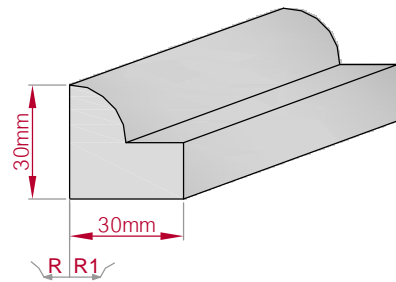

Type	Größe B x H in mm	Profil Nr.	Maßstab
AUFGES. PROFIL gerade	119x38 gebogen	235	M1:3
			
Art.Nr : 8001200235010		Art.Nr : 8001200235015	

Type	Größe B x H in mm	Profil Nr.	Maßstab
AUFGES. PROFIL gerade	273x39 gebogen	236	M1:5
			
Art.Nr : 8001200236010		Art.Nr : 8001200236015	

Type	Größe B x H in mm	Profil Nr.	Maßstab
ECKPROFIL gerade	200x240 gebogen	237	M1:8
			
Art.Nr : 8001000237010		Art.Nr : 8001000237015	

Type	Größe B x H in mm	Profil Nr.	Maßstab
ECKPROFIL gerade	30x30 gebogen	238	M1:2
			
Art.Nr : 8001000238010		Art.Nr : 8001000238015	