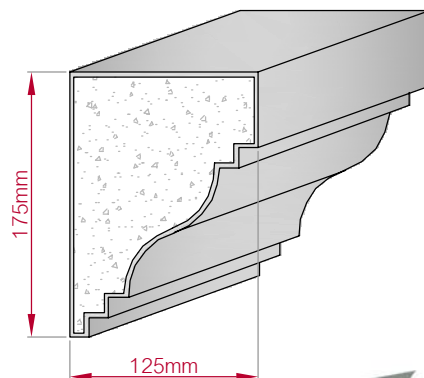

Type ECKPROFIL gerade	Größe B x H in mm 125x175 gebogen	Profil Nr. 602	Maßstab M1:5
Art.Nr.: 8001000602010		Art.Nr.: 8001000602015