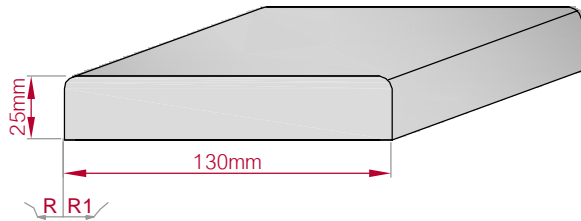

Type	Größe B x H in mm	Profil Nr.	Maßstab
AUFGES. PROFIL gerade	130x25 gebogen	274	M1:3
Art.Nr : 8001200274010		Art.Nr : 8001200274015