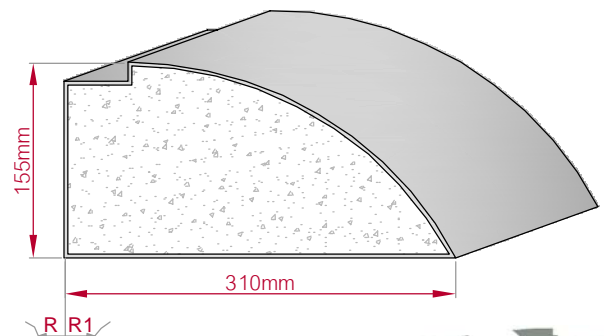

Type	Größe B x H in mm	Profil Nr.	Maßstab
ECKPROFIL gerade	310x155 gebogen	268	M1:6
Art.Nr : 8001000268010		Art.Nr : 8001000268015