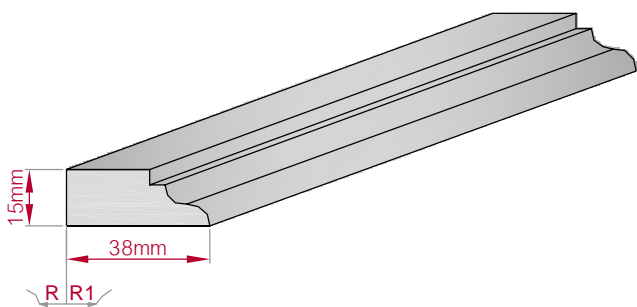

Type	Größe B x H in mm	Profil Nr.	Maßstab
AUGES. PROFIL	38x15	723	M1:2
gerade	gebogen		
Art.Nr.: 8001200723010		Art.Nr.: 8001200723015