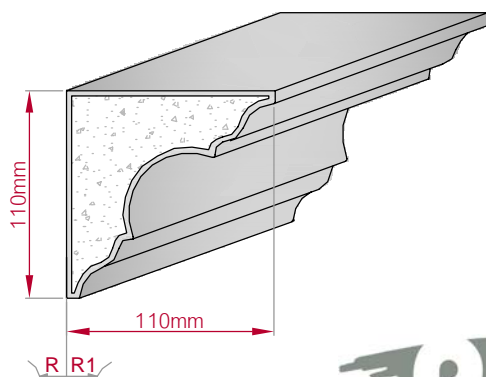

Type	Größe B x H in mm	Profil Nr.	Maßstab
ECKPROFIL	110x110	672	M1:4
gerade	gebogen		
Art.Nr : 8001000672010	Art.Nr : 8001000672015