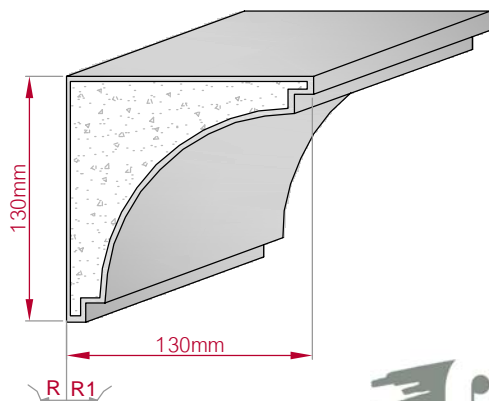

Type ECKPROFIL gerade	Größe B x H in mm 80x70 gebogen	Profil Nr. 7	Maßstab M1:3
 		Art.Nr : 8001000007010 Art.Nr : 8001000007015	

Type ECKPROFIL gerade	Größe B x H in mm 100x107 gebogen	Profil Nr. 8	Maßstab M1:3
 		Art.Nr : 8001000008010 Art.Nr : 8001000008015	

Type	Größe B x H in mm	Profil Nr.	Maßstab
AUFGES. PROFIL	40x17	9	M1:2
gerade	gebogen		

Art.Nr : 8001200009010 Art.Nr : 8001200009015

Type	Größe B x H in mm	Profil Nr.	Maßstab
AUFGES. PROFIL	80x40	10	M1:3
gerade	gebogen		

Art.Nr : 8001200010010 Art.Nr : 8001200010015

Type	Größe B x H in mm	Profil Nr.	Maßstab
ECKPROFIL	130x130	11	M1:4
gerade	gebogen		

Art.Nr : 8001000011010 Art.Nr : 8001000011015

Type	Größe B x H in mm	Profil Nr.	Maßstab
AUFGES. PROFIL	80x28	12	M1:3
gerade	gebogen		