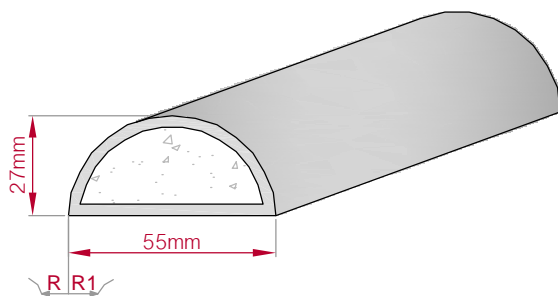

Type	Größe B x H in mm	Profil Nr.	Maßstab
AUFGES. PROFIL gerade	55x27 gebogen	416	M1:2
Art.Nr : 8001200416010		Art.Nr : 8001200416015