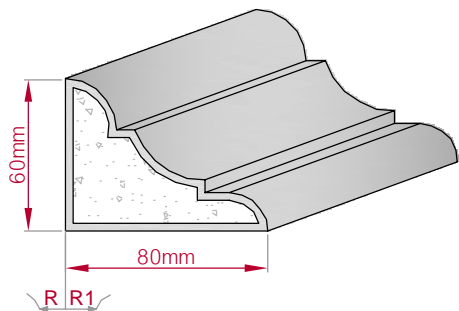

Type ECKPROFIL gerade	Größe B x H in mm 80x60 gebogen	Profil Nr. 599	Maßstab M1:3
Art.Nr.: 8001000599010		Art.Nr.: 8001000599015