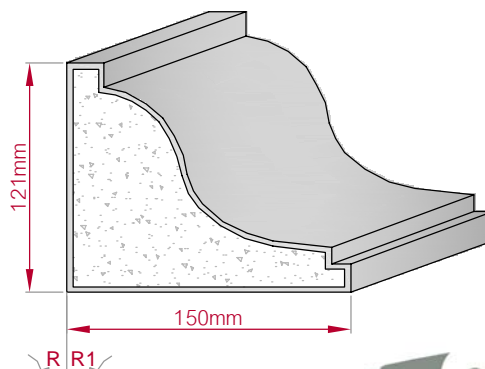

Type ECKPROFIL gerade	Größe B x H in mm 150x121 gebogen	Profil Nr. 501	Maßstab M1:4
Art.Nr : 8001000501010		Art.Nr : 8001000501015