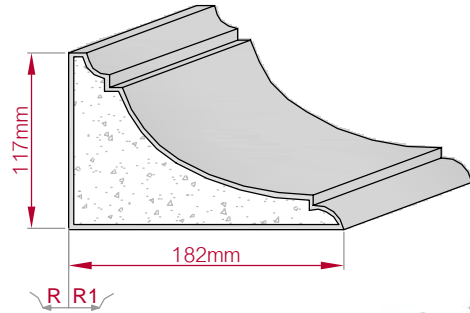

Type ECKPROFIL gerade	Größe B x H in mm 90x48 gebogen	Profil Nr. 92	Maßstab M1:3
 		Art.Nr : 8001000092010 Art.Nr : 8001000092015	

Type ECKPROFIL gerade	Größe B x H in mm 50x48 gebogen	Profil Nr. 93	Maßstab M1:2
 		Art.Nr : 8001000093010 Art.Nr : 8001000093015	

Type ECKPROFIL gerade	Größe B x H in mm 57x45 gebogen	Profil Nr. 94	Maßstab M1:2
 		Art.Nr : 8001000094010 Art.Nr : 8001000094015	

Type ECKPROFIL gerade	Größe B x H in mm 101x55 gebogen	Profil Nr. 95	Maßstab M1:3
 		Art.Nr : 8001000095010 Art.Nr : 8001000095015	

Type	Größe B x H in mm	Profil Nr.	Maßstab
ECKPROFIL	198x113	96	M1:5
gerade	gebogen		
Art.Nr : 8001000096010		Art.Nr : 8001000096015	

Type	Größe B x H in mm	Profil Nr.	Maßstab
ECKPROFIL	182x117	97	M1:5
gerade	gebogen		
Art.Nr : 8001000097010		Art.Nr : 8001000097015	

Type	Größe B x H in mm	Profil Nr.	Maßstab
AUFGES.PROFIL	80x32	98	M1:3
gerade	gebogen		
Art.Nr : 8001200098010		Art.Nr : 8001200098015	

Type	Größe B x H in mm	Profil Nr.	Maßstab
ECKPROFIL	80x70	99	M1:3
gerade	gebogen		
Art.Nr : 8001000099010		Art.Nr : 8001000099015	