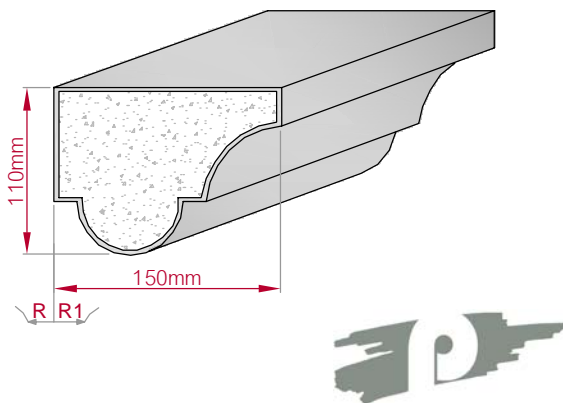

Type ECKPROFIL gerade	Größe B x H in mm 90x30 gebogen	Profil Nr. 17	Maßstab M1:3
			
Art.Nr : 8001000017010	Art.Nr : 8001000017015		

Type ECKPROFIL gerade	Größe B x H in mm 175x175 gebogen	Profil Nr. 18	Maßstab M1:5
			
Art.Nr : 8001000018010	Art.Nr : 8001000018015		

Type ECKPROFIL gerade	Größe B x H in mm 120x120 gebogen	Profil Nr. 19	Maßstab M1:5
			
Art.Nr : 8001000019010	Art.Nr : 8001000019015		

Type ECKPROFIL gerade	Größe B x H in mm 125x125 gebogen	Profil Nr. 20	Maßstab M1:5
			
Art.Nr : 8001000020010	Art.Nr : 8001000020015		

Type	Größe B x H in mm	Profil Nr.	Maßstab
ECKPROFIL	165x150	21	M1:5
gerade	gebogen		
			
Art.Nr : 8001000021010		Art.Nr : 8001000021015	

Type	Größe B x H in mm	Profil Nr.	Maßstab
ECKPROFIL	100x100	22	M1:5
gerade	gebogen		
			
Art.Nr : 8001000022010		Art.Nr : 8001000022015	

Type	Größe B x H in mm	Profil Nr.	Maßstab
ECKPROFIL	150x110	23	M1:5
gerade	gebogen		
			
Art.Nr : 8001000023010		Art.Nr : 8001000023015	

Type	Größe B x H in mm	Profil Nr.	Maßstab
ECKPROFIL	70x70	24	M1:3
gerade	gebogen		
			
Art.Nr : 8001000024010		Art.Nr : 8001000024015	