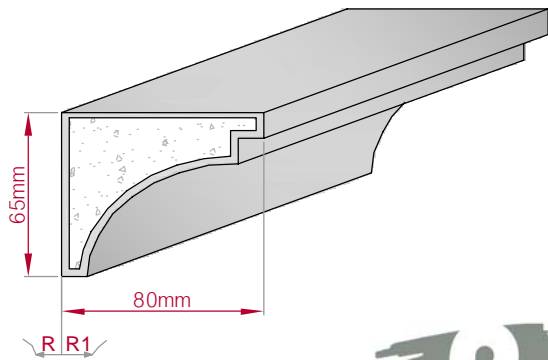

Type	Größe B x H in mm	Profil Nr.	Maßstab
AUFGES. PROFIL	115x45	48	M1:3
gerade	gebogen		

Art.Nr : 8001200048010 Art.Nr : 8001200048015

Type	Größe B x H in mm	Profil Nr.	Maßstab
ECKPROFIL	125x110	49	M1:5
gerade	gebogen		

Art.Nr : 8001000049010 Art.Nr : 8001000049015

Type	Größe B x H in mm	Profil Nr.	Maßstab
ECKPROFIL	80x65	50	M1:3
gerade	gebogen		

Art.Nr : 8001000050010 Art.Nr : 8001000050015

Type	Größe B x H in mm	Profil Nr.	Maßstab
ECKPROFIL	45x45	51	M1:2
gerade	gebogen		