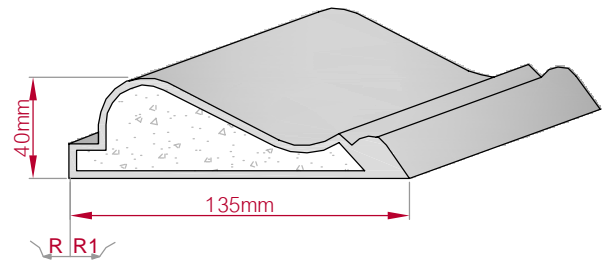

Type AUFGES. PROFIL gerade	Größe B x H in mm 135x40 gebogen	Profil Nr. 333	Maßstab M1:3
Art.Nr : 8001200333010		Art.Nr : 8001200333015