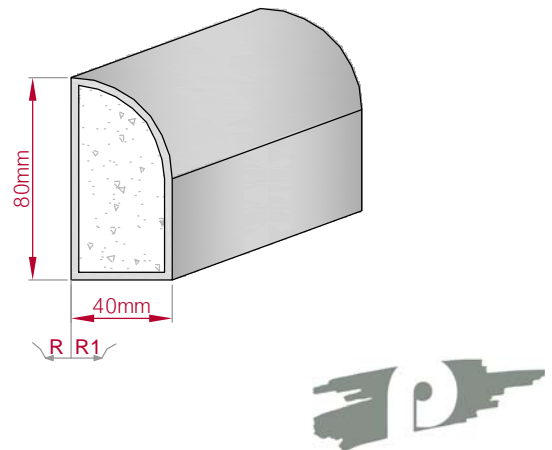

Type **ECKPROFIL** Größe B x H in mm **40x80** Profil Nr. **469** Maßstab **M1:3**
gerade gebogen
Art.Nr.: 8001000469010 Art.Nr.: 8001000469015