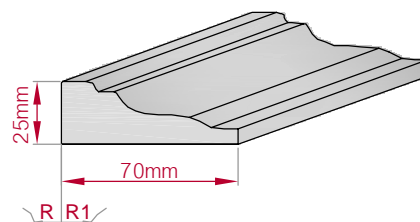

Type	Größe B x H in mm	Profil Nr.	Maßstab
ECKPROFIL gerade	70x25 gebogen	400	M1:3
Art.Nr : 8001000400010		Art.Nr : 8001000400015