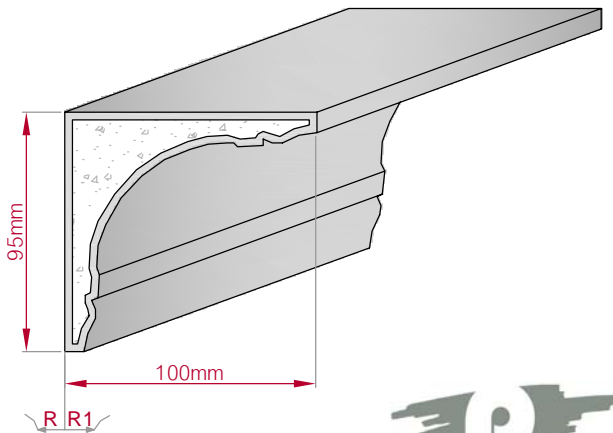

Type: **ECKPROFIL**
gerade

Größe B x H in mm: **100x95**

Profil Nr.: **613**

Maßstab: **M1:3**

Art.Nr.: 8001000613010