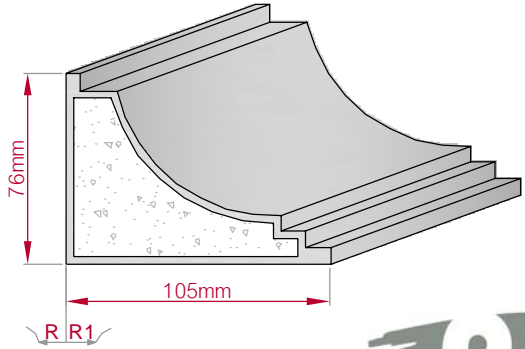

Type	Größe B x H in mm	Profil Nr.	Maßstab
ECKPROFIL gerade	105x76 gebogen	494	M1:3
Art.Nr : 8001000494010		Art.Nr : 8001000494015