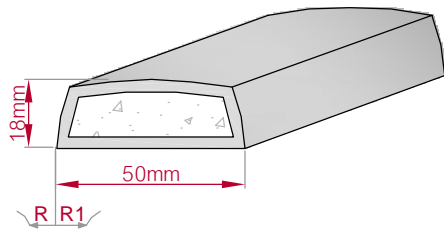

Type	Größe B x H in mm	Profil Nr.	Maßstab
AUFGES. PROFIL gerade	50x18 gebogen	229	M1:2
Art.Nr : 8001200229010		Art.Nr : 8001200229015