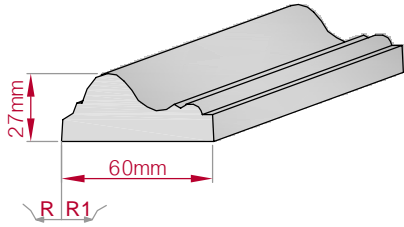

Type: **ECKPROFIL**
gerade

Größe B x H in mm: **70x70**
gebogen

Profil Nr.: **325**

Maßstab: **M1:3**

Art.Nr.: 8001000325010 Art.Nr.: 8001000325015

Type	Größe B x H in mm	Profil Nr.	Maßstab
AUFGES. PROFIL gerade	60x27 gebogen	326	M1:3
Art.Nr : 8001200326010		Art.Nr : 8001200326015	