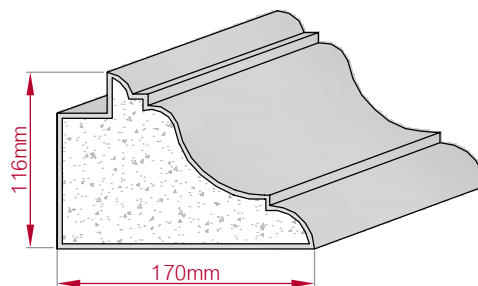

Type	Größe B x H in mm	Profil Nr.	Maßstab
AUFGES.PROFIL	80x32	98	M1:3
gerade	gebogen		
Art.Nr : 8001200098010		Art.Nr : 8001200098015	

Type	Größe B x H in mm	Profil Nr.	Maßstab
ECKPROFIL	80x70	99	M1:3
gerade	gebogen		
Art.Nr : 8001000099010		Art.Nr : 8001000099015	

Type	Größe B x H in mm	Profil Nr.	Maßstab
ECKPROFIL	49x60	100	M1:3
gerade	gebogen		
Art.Nr : 8001000100010		Art.Nr : 8001000100015	

Type	Größe B x H in mm	Profil Nr.	Maßstab
ECKPROFIL	39x49	101	M1:3
gerade	gebogen		
Art.Nr : 8001000101010		Art.Nr : 8001000101015	

Type ECKPROFIL gerade	Größe B x H in mm 234x134 gebogen	Profil Nr. 102	Maßstab M1:5
			
Art.Nr : 8001000102010	Art.Nr : 8001000102015		

Type ECKPROFIL gerade	Größe B x H in mm 170x116 gebogen	Profil Nr. 103	Maßstab M1:5
			
Art.Nr : 8001000103010	Art.Nr : 8001000103015		