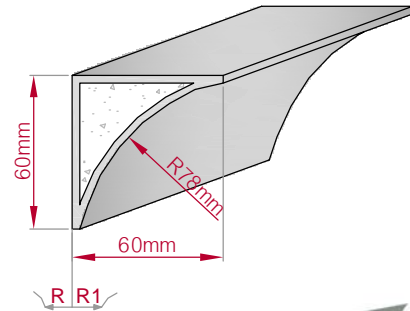

Art.Nr.: 8001000410015

Type: **ECKPROFIL**
gerade

Größe B x H in mm: **75x60**
gebogen

Profil Nr.: **411**

Maßstab: **M1:3**

Art.Nr.: 8001000411010

Art.Nr.: 8001000411015

Type: **ECKPROFIL**
gerade