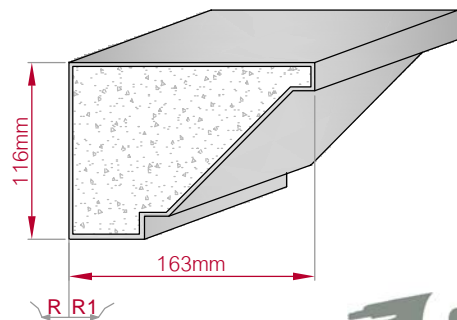

Type ECKPROFIL gerade	Größe B x H in mm 50x70 gebogen	Profil Nr. 33	Maßstab M1:3
			
Art.Nr : 8001000033010		Art.Nr : 8001000033015	

Type AUFGES. PROFIL gerade	Größe B x H in mm 125x60 gebogen	Profil Nr. 34	Maßstab M1:3
			
Art.Nr : 8001200034010		Art.Nr : 8001200034015	

Type ECKPROFIL gerade	Größe B x H in mm 70x32 gebogen	Profil Nr. 35	Maßstab M1:2
			
Art.Nr : 8001000035010		Art.Nr : 8001000035015	

Type ECKPROFIL gerade	Größe B x H in mm 105x50 gebogen	Profil Nr. 36	Maßstab M1:3
			
Art.Nr : 8001000036010		Art.Nr : 8001000036015	

Type ECKPROFIL gerade	Größe B x H in mm 141x66 gebogen	Profil Nr. 37	Maßstab M1:4
			
Art.Nr : 8001000037010		Art.Nr : 8001000037015	

Type ECKPROFIL gerade	Größe B x H in mm 163x116 gebogen	Profil Nr. 38	Maßstab M1:5
			
Art.Nr : 8001000038010		Art.Nr : 8001000038015	