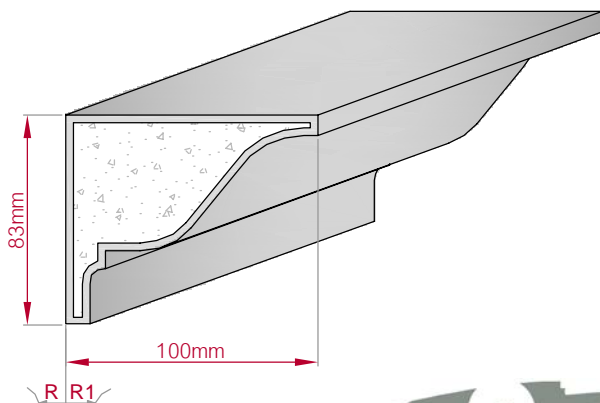

Type ECKPROFIL gerade	Größe B x H in mm 100x83 gebogen	Profil Nr. 627	Maßstab M1:3
Art.Nr.: 8001000627010		Art.Nr.: 8001000627015