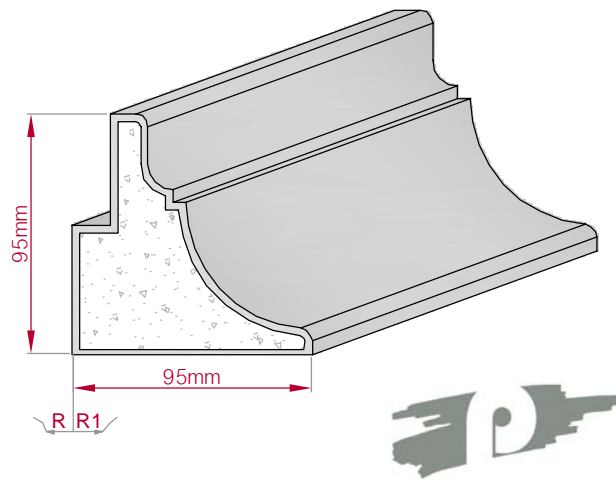

Type: **ECKPROFIL**
gerade

Größe B x H in mm: **190x45**
gebogen

Profil Nr.: **189**

Maßstab: **M1:4**

Art.Nr.: 8001000189010

Art.Nr.: 8001000189015

Type: **AUFGES. PROFIL**
gerade

Größe B x H in mm: **120x35**
gebogen

Profil Nr.: **190**

Maßstab: **M1:3**

Art.Nr.: 8001200190010

Art.Nr.: 8001200190015

Type ECKPROFIL gerade	Größe B x H in mm 196x160 gebogen	Profil Nr. 191	Maßstab M1:5
			
Art.Nr : 8001000191010	Art.Nr : 8001000191015		

Type ECKPROFIL gerade	Größe B x H in mm 95x95 gebogen	Profil Nr. 192	Maßstab M1:3
			
Art.Nr : 8001000192010	Art.Nr : 8001000192015		

Type ECKPROFIL gerade	Größe B x H in mm 140x100 gebogen	Profil Nr. 193	Maßstab M1:4
			
Art.Nr : 8001000193010	Art.Nr : 8001000193015		