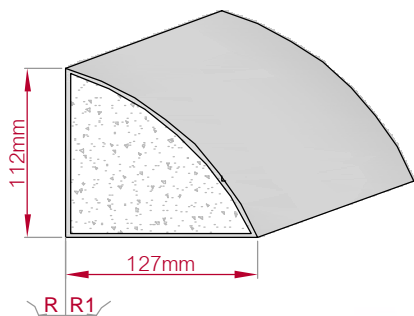

Type ECKPROFIL gerade	Größe B x H in mm 127x112 gebogen	Profil Nr. 148	Maßstab M1:5
Art.Nr : 8001000148010		Art.Nr : 8001000148015