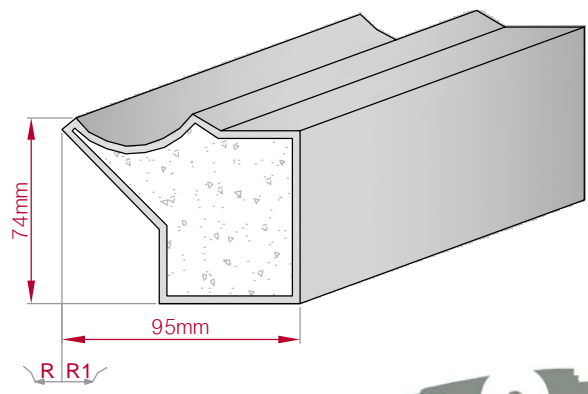

Type	Größe B x H in mm	Profil Nr.	Maßstab
ECKPROFIL	95x74	691	M1:3
gerade	gebogen		

Art.Nr.: 8001000691010   Art.Nr.: 8001000691015