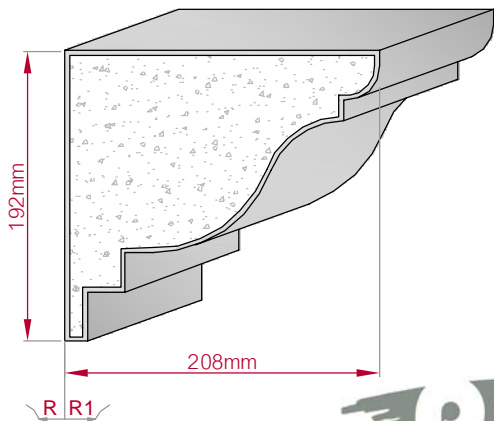

Type	Größe B x H in mm	Profil Nr.	Maßstab
ECKPROFIL gerade	208x192 gebogen	338	M1:5
Art.Nr : 8001000338010		Art.Nr : 8001000338015