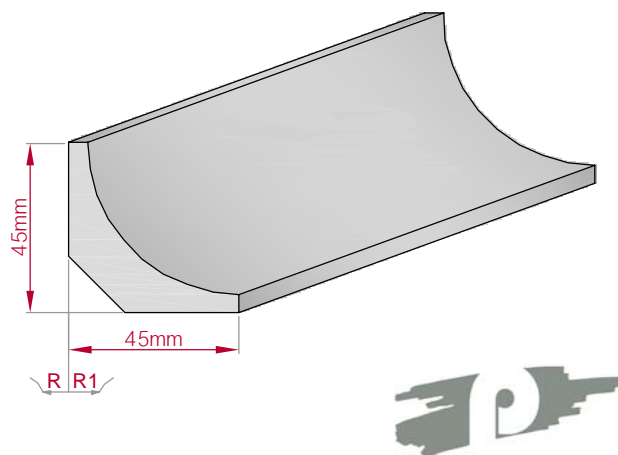

Type ECKPROFIL gerade	Größe B x H in mm 112x103 gebogen	Profil Nr. 45	Maßstab M1:3
 		Art.Nr.: 8001000045010 Art.Nr.: 8001000045015	

Type ECKPROFIL gerade	Größe B x H in mm 54x50 gebogen	Profil Nr. 45a	Maßstab M1:2
 		Art.Nr.: 8001000045110 Art.Nr.: 8001000045115	

Type ECKPROFIL gerade	Größe B x H in mm 112x86 gebogen	Profil Nr. 45b	Maßstab M1:3
 		Art.Nr.: 8001000045210 Art.Nr.: 8001000045215	

Type ECKPROFIL gerade	Größe B x H in mm 69x49 gebogen	Profil Nr. 45c	Maßstab M1:3
 		Art.Nr.: 8001000045310 Art.Nr.: 8001000045315	

Type ECKPROFIL gerade	Größe B x H in mm 152x123 gebogen	Profil Nr. 46	Maßstab M1:5
 		Art.Nr.: 8001000046010 Art.Nr.: 8001000046015	

Type ECKPROFIL gerade	Größe B x H in mm 45x45 gebogen	Profil Nr. 47	Maßstab M1:2
 		Art.Nr.: 8001000047010 Art.Nr.: 8001000047015	