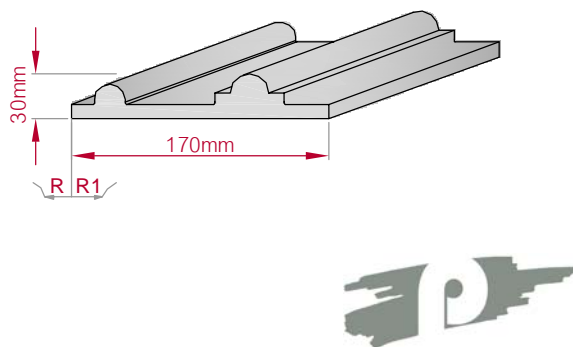

Type	Größe B x H in mm	Profil Nr.	Maßstab
AUFGES. PROFIL gerade	170x30 gebogen	541	M1:5
Art.Nr : 8001200541010		Art.Nr : 8001200541015