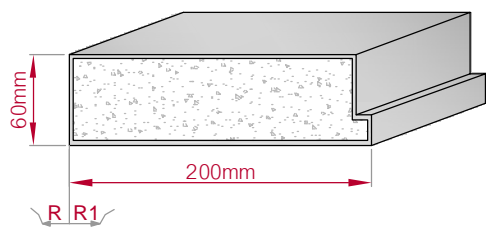

Type	Größe B x H in mm	Profil Nr.	Maßstab
ECKPROFIL	200x60	216	M1:5
gerade	gebogen		
Art.Nr : 8001000216010		Art.Nr : 8001000216015