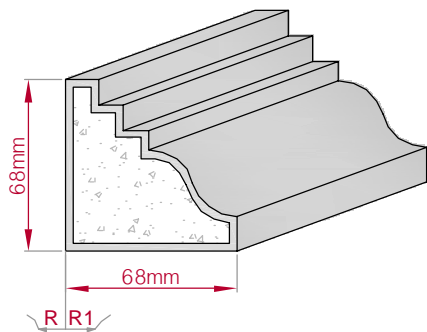

Type	Größe B x H in mm	Profil Nr.	Maßstab
ECKPROFIL gerade	68x68 gebogen	329	M1:3
Art.Nr : 8001000329010		Art.Nr : 8001000329015