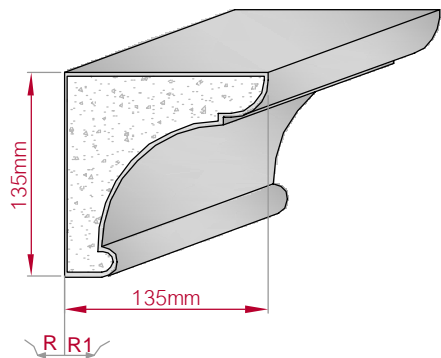

Type AUFGES.PROFIL gerade	Größe B x H in mm 85x80 gebogen	Profil Nr. 64	Maßstab M1:3
			
Art.Nr.: 8001200064010	Art.Nr.: 8001200064015		
			

Type ECKPROFIL gerade	Größe B x H in mm 48x20 gebogen	Profil Nr. 65	Maßstab M1:3
			
Art.Nr.: 8001000065010	Art.Nr.: 8001000065015		
			

Type: **ECKPROFIL**
gerade

Größe B x H in mm: **135x135**
gebogen

Profil Nr.: **66**

Maßstab: **M1:5**

Art.Nr.: 8001000066010 Art.Nr.: 8001000066015

Type: **ECKPROFIL**
gerade

Größe B x H in mm: **185x110**
gebogen

Profil Nr.: **67**

Maßstab: **M1:5**

Art.Nr.: 8001000067010 Art.Nr.: 8001000067015

Type: **ECKPROFIL**
gerade

Größe B x H in mm: **59x65**
gebogen

Profil Nr.: **68**

Maßstab: **M1:3**

Art.Nr.: 8001000068010 Art.Nr.: 8001000068015

Type: **ECKPROFIL**
gerade

Größe B x H in mm: **40x45**
gebogen

Profil Nr.: **69**

Maßstab: **M1:2**

Art.Nr.: 8001000069010 Art.Nr.: 8001000069015

Type: **ECKPROFIL**
gerade

Größe B x H in mm: **180x185**
gebogen