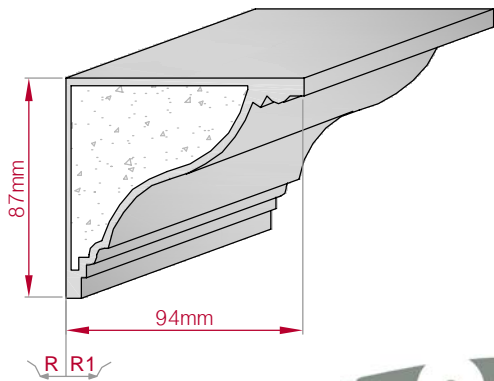

Type	Größe B x H in mm	Profil Nr.	Maßstab
ECKPROFIL gerade	94x87 gebogen	150	M1:3
Art.Nr : 8001000150010		Art.Nr : 8001000150015