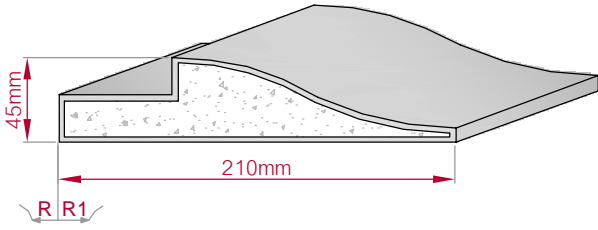

Type: **ECKPROFIL**
gerade

Größe B x H in mm: **210x45**
gebogen

Profil Nr.: **185**

Maßstab: **M1:4**

Art.Nr.: 8001000185010

Art.Nr.: 8001000185015

Type: **ECKPROFIL**
gerade

Größe B x H in mm: **650x482**
gebogen