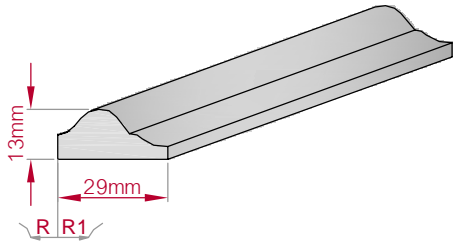

Type: **AUFGES. PROFIL** Größe B x H in mm: **29x13** Profil Nr.: **511** Maßstab: **M1:2**
gerade gebogen
Art.Nr.: 8001200511010 Art.Nr.: 8001200511015