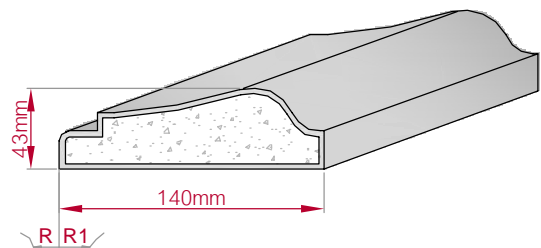

Type: **AUFGES. PROFIL**
gerade

Größe B x H in mm: **140x43**
gebogen

Profil Nr.: **262**

Maßstab: **M1:4**

Art.Nr.: 8001200262010

Art.Nr.: 8001200262015