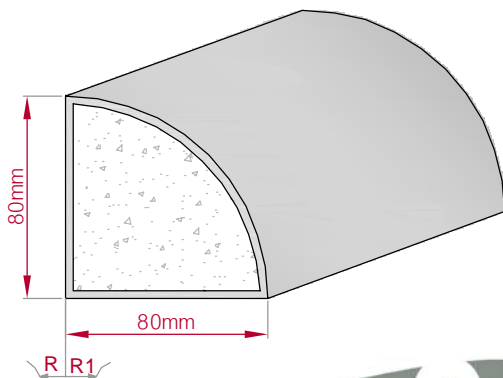

Type	Größe B x H in mm	Profil Nr.	Maßstab
ECKPROFIL gerade	80x80 gebogen	243	M1:3
Art.Nr.: 8001000243010		Art.Nr.: 8001000243015