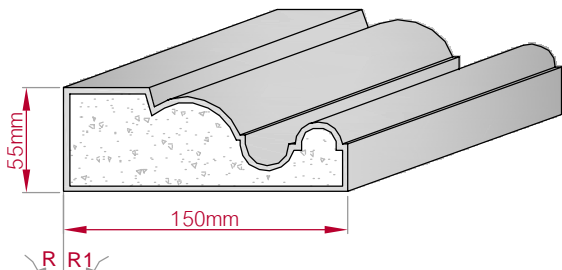

Type	Größe B x H in mm	Profil Nr.	Maßstab
ECKPROFIL	150x55	638	M1:4
gerade	gebogen		

Art.Nr : 8001000638010   Art.Nr : 8001000638015