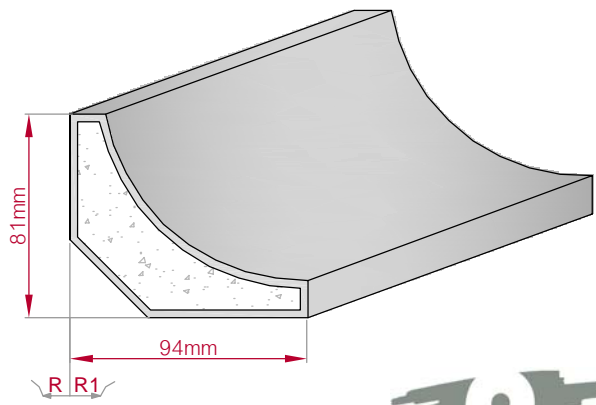

Type	Größe B x H in mm	Profil Nr.	Maßstab
ECKPROFIL	94x81	688	M1:3
gerade	gebogen		

Art.Nr.: 8001000688010   Art.Nr.: 8001000688015