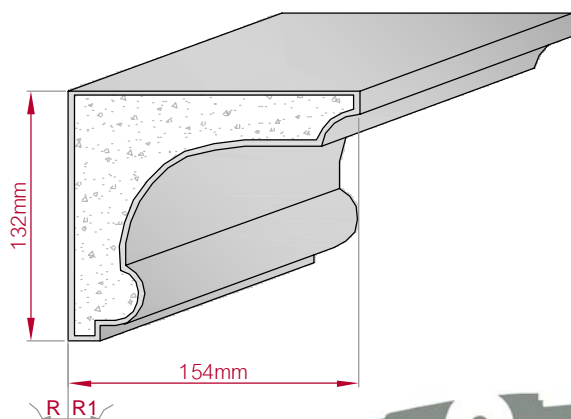

Type	Größe B x H in mm	Profil Nr.	Maßstab
ECKPROFIL gerade	154x132 gebogen	154	M1:4
Art.Nr : 8001000154010		Art.Nr : 8001000154015