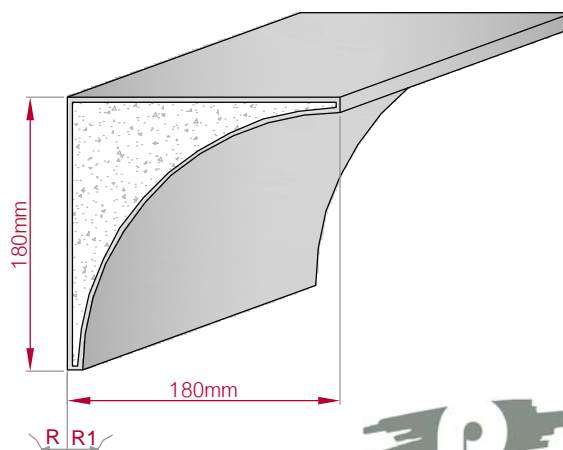

Type ECKPROFIL gerade	Größe B x H in mm 180x180 gebogen	Profil Nr. 568	Maßstab M1:5
		Art.Nr : 8001000568010 Art.Nr : 8001000568015