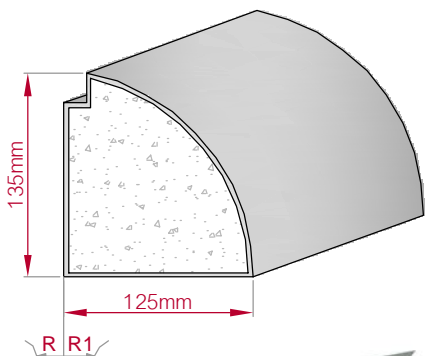

Type	Größe B x H in mm	Profil Nr.	Maßstab
ECKPROFIL gerade	125x135 gebogen	344	M1:5
Art.Nr : 8001000344010		Art.Nr : 8001000344015