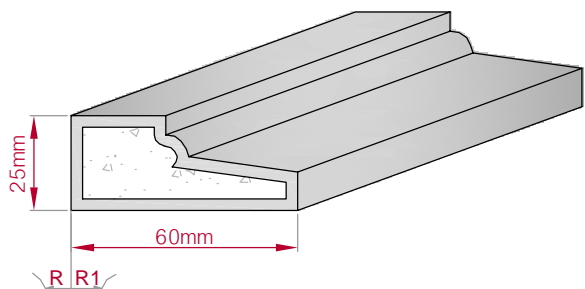

Type	Größe B x H in mm	Profil Nr.	Maßstab
ECKPROFIL gerade	60x25 gebogen	339	M1:2
Art.Nr : 8001000339010		Art.Nr : 8001000339015