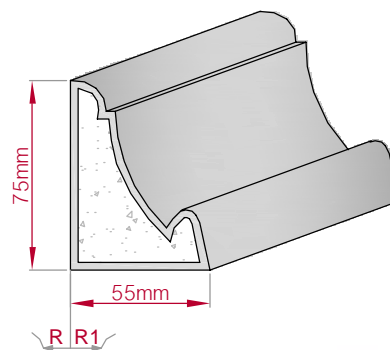

Type	Größe B x H in mm	Profil Nr.	Maßstab
ECKPROFIL gerade	55x75 gebogen	309a	M1:3
Art.Nr.: 8001000309110		Art.Nr.: 8001000309115