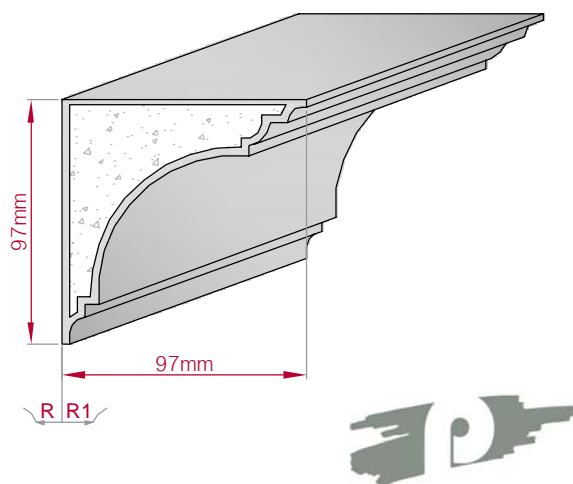

Type	Größe B x H in mm	Profil Nr.	Maßstab
ECKPROFIL gerade	195x195 gebogen	39	M1:6
			
Art.Nr : 8001000039010		Art.Nr : 8001000039015	

Type	Größe B x H in mm	Profil Nr.	Maßstab
ECKPROFIL gerade	185x123 gebogen	40	M1:5
			
Art.Nr : 8001000040010		Art.Nr : 8001000040015	

Type	Größe B x H in mm	Profil Nr.	Maßstab
AUFGES. PROFIL gerade	80x32 gebogen	41	M1:3
			
Art.Nr : 8001200041010		Art.Nr : 8001200041015	

Type	Größe B x H in mm	Profil Nr.	Maßstab
AUFGES. PROFIL gerade	67x18 gebogen	42	M1:3
			
Art.Nr : 8001200042010		Art.Nr : 8001200042015	

Type	Größe B x H in mm	Profil Nr.	Maßstab
AUFGES. PROFIL gerade	95x20 gebogen	43	M1:3
			
Art.Nr : 8001200043010		Art.Nr : 8001200043015	

Type	Größe B x H in mm	Profil Nr.	Maßstab
ECKPROFIL gerade	97x97 gebogen	44	M1:3
			
Art.Nr : 8001000044010		Art.Nr : 8001000044015	