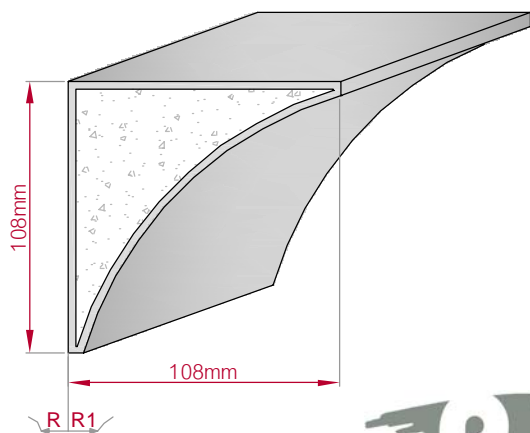

Type	Größe B x H in mm	Profil Nr.	Maßstab
ECKPROFIL	108x108	589	M1:3
gerade	gebogen		
Art.Nr : 8001000589010		Art.Nr : 8001000589015