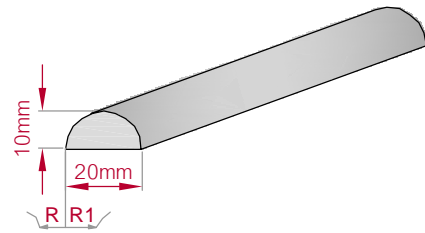

Type: **AUFGES. PROFIL** Größe B x H in mm: **20x10** Profil Nr.: **406** Maßstab: **M1:2**
gerade gebogen

Art.Nr.: 8001200406010 Art.Nr.: 8001200406015