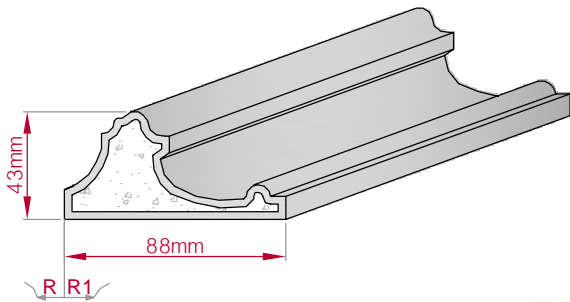

Type	Größe B x H in mm	Profil Nr.	Maßstab
AUFGES. PROFIL	88x43	660	M1:3
gerade	gebogen		
Art.Nr.: 8001200660010		Art.Nr.: 8001200660015