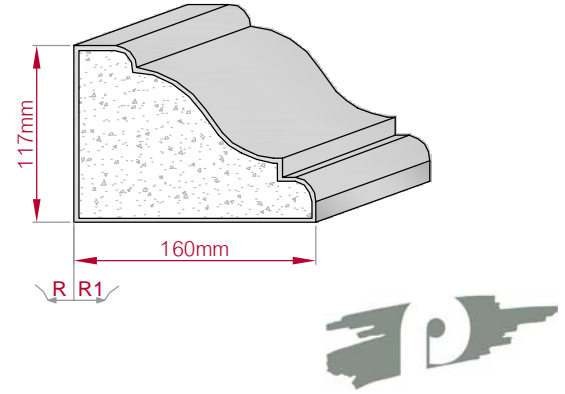

Maßstab: **M1:5**

Art.Nr.: 8001000392010 Art.Nr.: 8001000392015

Type: **ECKPROFIL**
gerade

Größe B x H in mm: **160x117**
gebogen

Profil Nr.: **393**

Maßstab: **M1:5**

Art.Nr.: 8001000393010 Art.Nr.: 8001000393015