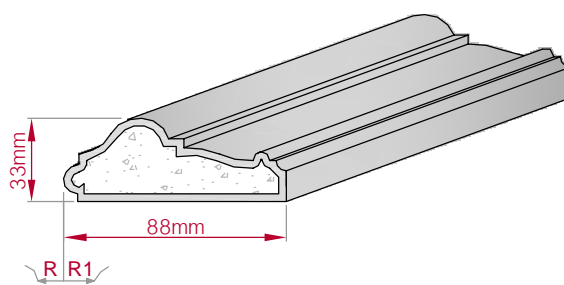

Type	Größe B x H in mm	Profil Nr.	Maßstab
AUFGES. PROFIL	88x33	733	M1:3
gerade	gebogen		

Art.Nr.: 8001200733010   Art.Nr.: 8001200733015