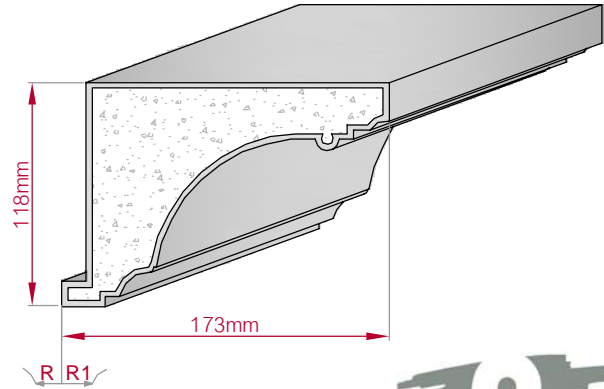

Profil Nr.: **711**

Maßstab: **M1:6**

Art.Nr.: 8001000711010 Art.Nr.: 8001000711015

Type: **ECKPROFIL**
gerade

Größe B x H in mm: **173x118**

Profil Nr.: **712**

Maßstab: **M1:4**

Art.Nr.: 8001000712010 Art.Nr.: 8001000712015