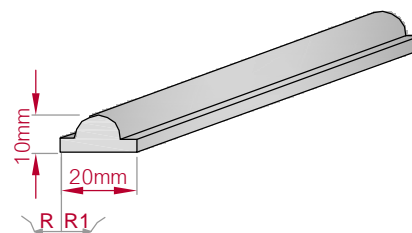

Type: **ECKPROFIL**
gerade

Größe B x H in mm: **40x40**
gebogen

Profil Nr.: **527**

Maßstab: **M1:2**

Art.Nr.: 8001000527010

Art.Nr.: 8001000527015

Type: **ECKPROFIL**
gerade

Größe B x H in mm: **105x105**
gebogen