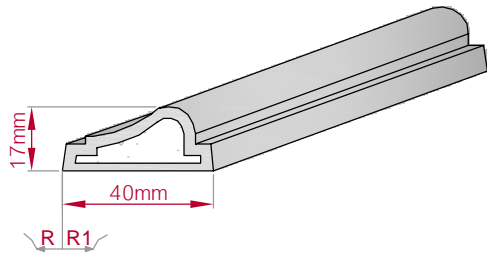

Type ECKPROFIL gerade	Größe B x H in mm 80x70 gebogen	Profil Nr. 7	Maßstab M1:3
 		Art.Nr : 8001000007010 Art.Nr : 8001000007015	

Type ECKPROFIL gerade	Größe B x H in mm 100x107 gebogen	Profil Nr. 8	Maßstab M1:3
 		Art.Nr : 8001000008010 Art.Nr : 8001000008015	

Type	Größe B x H in mm	Profil Nr.	Maßstab
AUFGES. PROFIL	40x17	9	M1:2
gerade	gebogen		

Art.Nr : 8001200009010 Art.Nr : 8001200009015

Type	Größe B x H in mm	Profil Nr.	Maßstab
AUFGES. PROFIL	80x40	10	M1:3
gerade	gebogen		