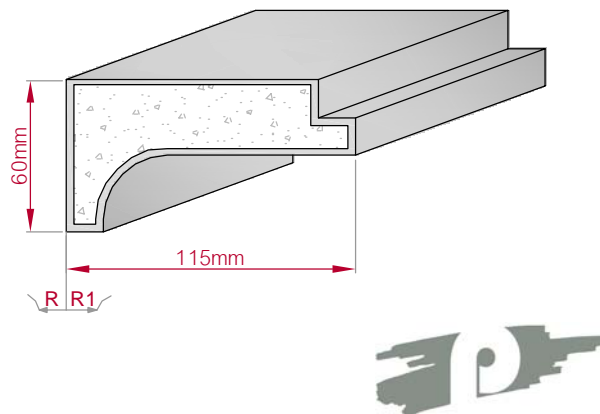

Type ECKPROFIL gerade	Größe B x H in mm 225x180 gebogen	Profil Nr. 180	Maßstab M1:5
			
Art.Nr.: 8001000180010	Art.Nr.: 8001000180015		

Type ECKPROFIL gerade	Größe B x H in mm 230x130 gebogen	Profil Nr. 181	Maßstab M1:5
			
Art.Nr.: 8001000181010	Art.Nr.: 8001000181015		

Type ECKPROFIL gerade	Größe B x H in mm 105x100 gebogen	Profil Nr. 182	Maßstab M1:3
			
Art.Nr.: 8001000182010	Art.Nr.: 8001000182015		

Type ECKPROFIL gerade	Größe B x H in mm 120x100 gebogen	Profil Nr. 183a	Maßstab M1:3
			
Art.Nr.: 8001000183110	Art.Nr.: 8001000183115		

Type ECKPROFIL gerade	Größe B x H in mm 100x120 gebogen	Profil Nr. 183b	Maßstab M1:3
			
Art.Nr.: 8001000183210	Art.Nr.: 8001000183215		

Type ECKPROFIL gerade	Größe B x H in mm 115x60 gebogen	Profil Nr. 184	Maßstab M1:3
			
Art.Nr.: 8001000184010	Art.Nr.: 8001000184015		