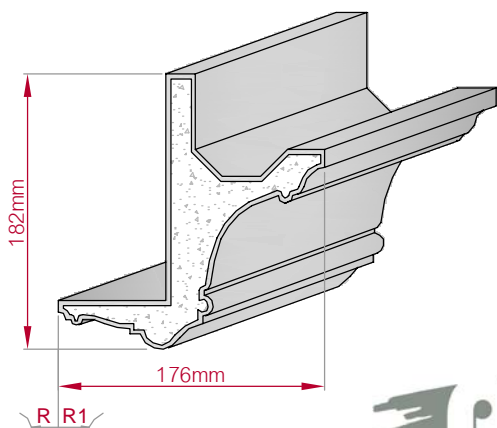

Type ECKPROFIL gerade	Größe B x H in mm 176x182 gebogen	Profil Nr. 721	Maßstab M1:5
Art.Nr.: 8001000721010		Art.Nr.: 8001000721015