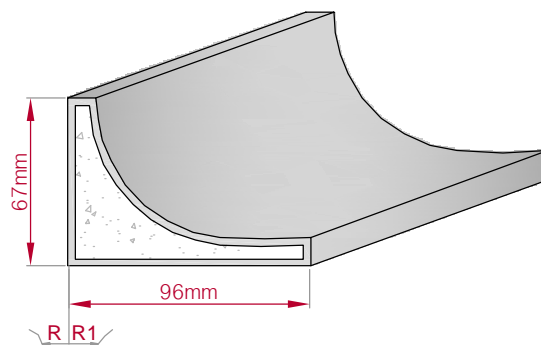

Type	Größe B x H in mm	Profil Nr.	Maßstab
ECKPROFIL gerade	96x67 gebogen	248	M1:3
Art.Nr.: 8001000248010		Art.Nr.: 8001000248015