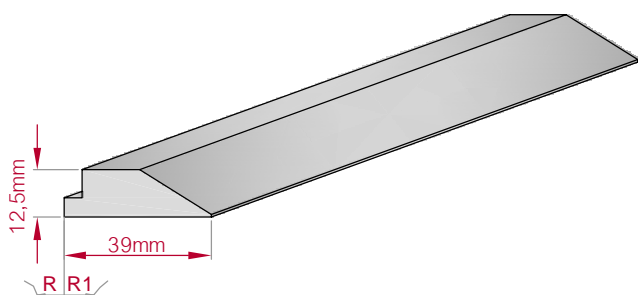

Type	Größe B x H in mm	Profil Nr.	Maßstab
AUFGES. PROFIL	39x12,5	58	M1:2
gerade	gebogen		
Art.Nr : 8001200058010	Art.Nr : 8001200058015