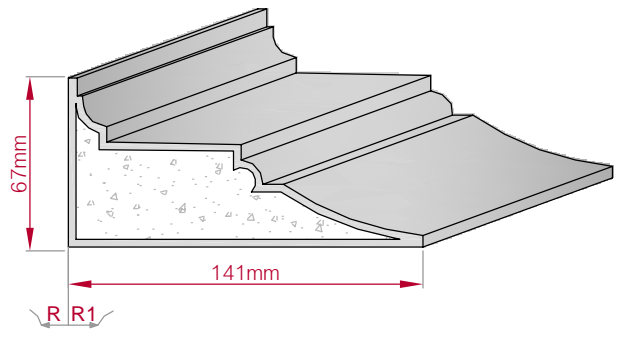

Type ECKPROFIL gerade	Größe B x H in mm 141x67 gebogen	Profil Nr. 488	Maßstab M1:3
Art.Nr : 8001000488010		Art.Nr : 8001000488015