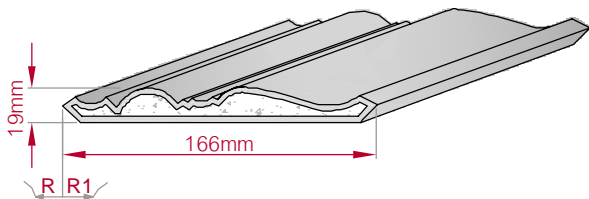

Type AUFGES. PROFIL gerade	Größe B x H in mm 166x19 gebogen	Profil Nr. 609	Maßstab M1:4
Art.Nr.: 8001200609010		Art.Nr.: 8001200609015