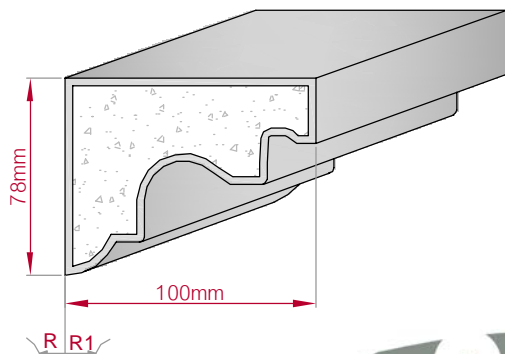

Type ECKPROFIL gerade	Größe B x H in mm 100x78 gebogen	Profil Nr. 571	Maßstab M1:3
		Art.Nr : 8001000571010 Art.Nr : 8001000571015