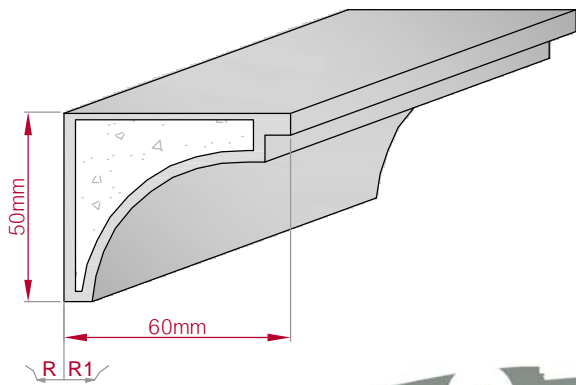

Type ECKPROFIL gerade	Größe B x H in mm 60x50 gebogen	Profil Nr. 164	Maßstab M1:2
		Art.Nr : 8001000164010 Art.Nr : 8001000164015