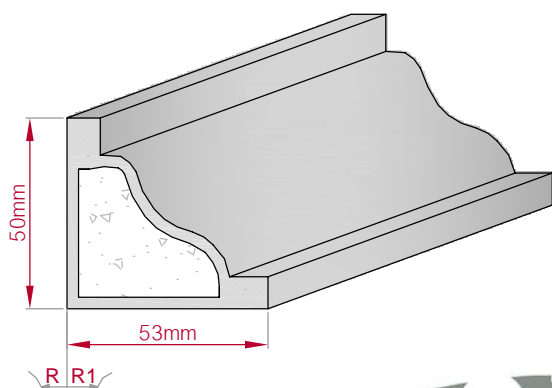

Type ECKPROFIL gerade	Größe B x H in mm 53x50 gebogen	Profil Nr. 502	Maßstab M1:2
Art.Nr : 8001000502010		Art.Nr : 8001000502015