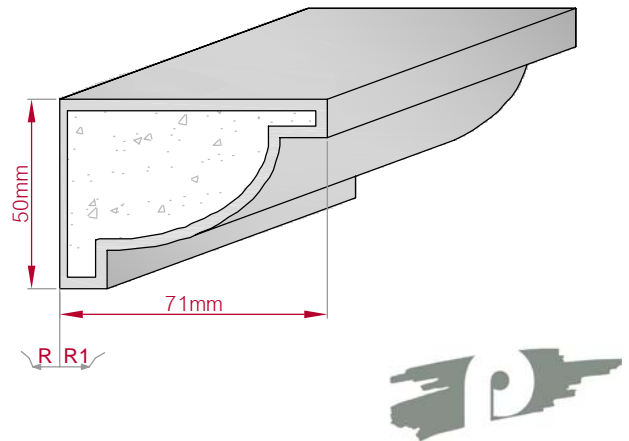

Type ECKPROFIL gerade	Größe B x H in mm 130x120 gebogen	Profil Nr. 1a	Maßstab M1:4
			
Art.Nr : 8001000001110	Art.Nr : 8001000001115		

Type ECKPROFIL gerade	Größe B x H in mm 85x60 gebogen	Profil Nr. 1b	Maßstab M1:3
			
Art.Nr : 8001000001210	Art.Nr : 8001000001215		

Type ECKPROFIL gerade	Größe B x H in mm 108x100 gebogen	Profil Nr. 2a	Maßstab M1:3
			
Art.Nr : 8001000002110	Art.Nr : 8001000002115		

Type ECKPROFIL gerade	Größe B x H in mm 71x50 gebogen	Profil Nr. 2b	Maßstab M1:2
			
Art.Nr : 8001000002210	Art.Nr : 8001000002215		