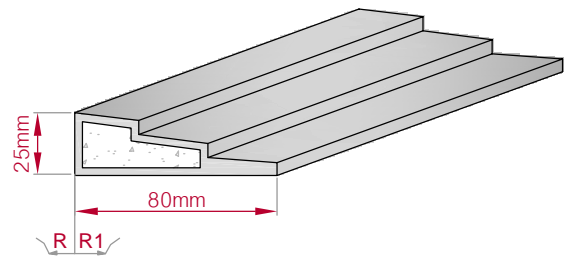

Type	Größe B x H in mm	Profil Nr.	Maßstab
AUFGES. PROFIL	80x25	689	M1:3
gerade	gebogen		

Art.Nr.: 8001200689010   Art.Nr.: 8001200689015