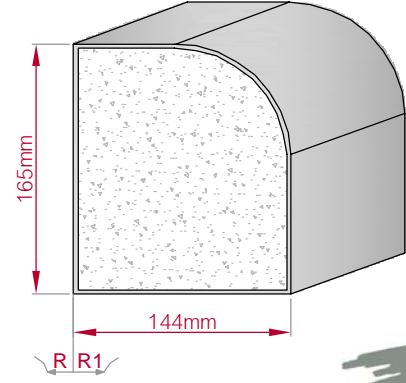

Type ECKPROFIL gerade	Größe B x H in mm 144x165 gebogen	Profil Nr. 489	Maßstab M1:5
Art.Nr : 8001000489010		Art.Nr : 8001000489015