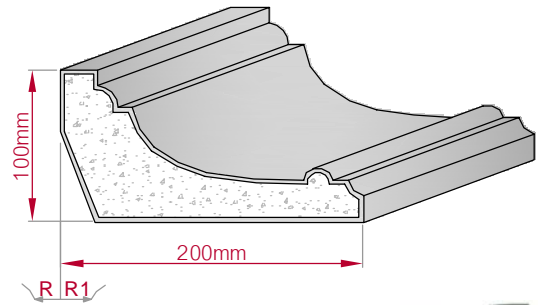

Type	Größe B x H in mm	Profil Nr.	Maßstab
ECKPROFIL gerade	200x100 gebogen	360	M1:5
Art.Nr : 8001000360010		Art.Nr : 8001000360015