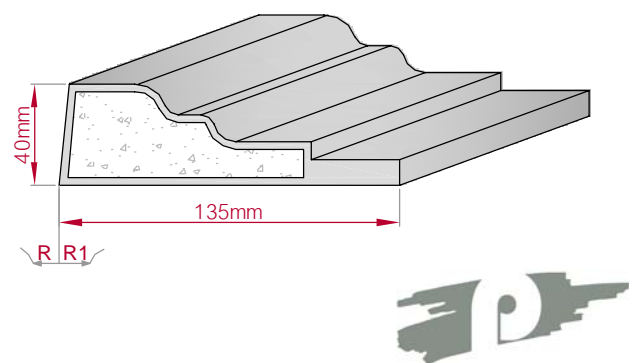

Type AUFGES. PROFIL gerade	Größe B x H in mm 135x40 gebogen	Profil Nr. 376	Maßstab M1:3
Art.Nr. : 8001200376010		Art.Nr. : 8001200376015