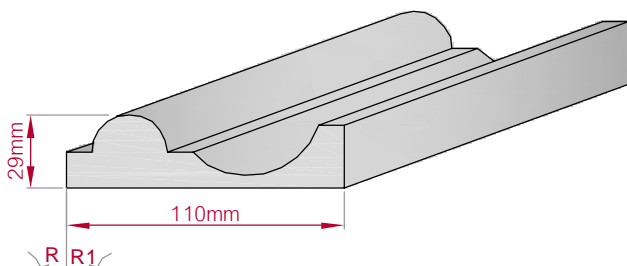

Type	Größe B x H in mm	Profil Nr.	Maßstab
AUFGES. PROFIL	110x29	726	M1:3
gerade	gebogen		
Art.Nr.: 8001200726010		Art.Nr.: 8001200726015