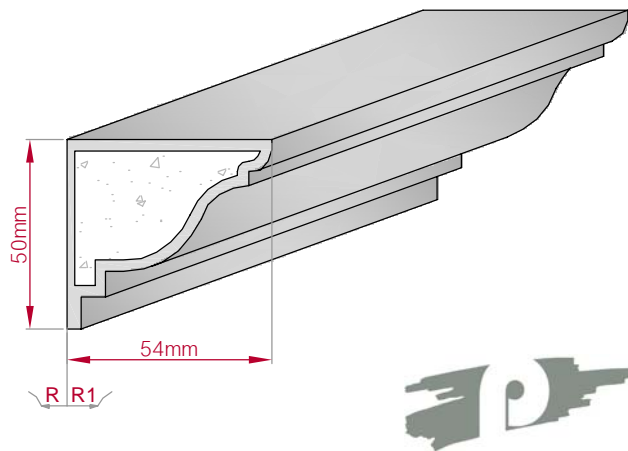

Type	Größe B x H in mm	Profil Nr.	Maßstab
AUFGES. PROFIL gerade	80x32 gebogen	41	M1:3
			
Art.Nr : 8001200041010		Art.Nr : 8001200041015	

Type	Größe B x H in mm	Profil Nr.	Maßstab
AUFGES. PROFIL gerade	67x18 gebogen	42	M1:3
			
Art.Nr : 8001200042010		Art.Nr : 8001200042015	

Type	Größe B x H in mm	Profil Nr.	Maßstab
AUFGES. PROFIL gerade	95x20 gebogen	43	M1:3
			
Art.Nr : 8001200043010		Art.Nr : 8001200043015	

Type	Größe B x H in mm	Profil Nr.	Maßstab
ECKPROFIL gerade	97x97 gebogen	44	M1:3
			
Art.Nr : 8001000044010		Art.Nr : 8001000044015	

Type ECKPROFIL gerade	Größe B x H in mm 112x103 gebogen	Profil Nr. 45	Maßstab M1:3
 		Art.Nr.: 8001000045010 Art.Nr.: 8001000045015	

Type ECKPROFIL gerade	Größe B x H in mm 54x50 gebogen	Profil Nr. 45a	Maßstab M1:2
 		Art.Nr.: 8001000045110 Art.Nr.: 8001000045115	