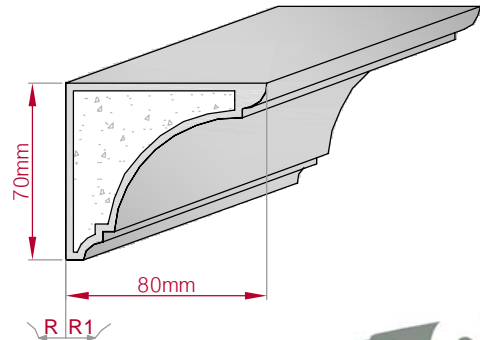

Type ECKPROFIL gerade	Größe B x H in mm 57x45 gebogen	Profil Nr. 94	Maßstab M1:2
 		Art.Nr : 8001000094010 Art.Nr : 8001000094015	

Type ECKPROFIL gerade	Größe B x H in mm 101x55 gebogen	Profil Nr. 95	Maßstab M1:3
 		Art.Nr : 8001000095010 Art.Nr : 8001000095015	

Type	Größe B x H in mm	Profil Nr.	Maßstab
ECKPROFIL	198x113	96	M1:5
gerade	gebogen		
Art.Nr : 8001000096010		Art.Nr : 8001000096015	

Type	Größe B x H in mm	Profil Nr.	Maßstab
ECKPROFIL	182x117	97	M1:5
gerade	gebogen		
Art.Nr : 8001000097010		Art.Nr : 8001000097015	

Type	Größe B x H in mm	Profil Nr.	Maßstab
AUFGES.PROFIL	80x32	98	M1:3
gerade	gebogen		
Art.Nr : 8001200098010		Art.Nr : 8001200098015	

Type	Größe B x H in mm	Profil Nr.	Maßstab
ECKPROFIL	80x70	99	M1:3
gerade	gebogen		
Art.Nr : 8001000099010		Art.Nr : 8001000099015	