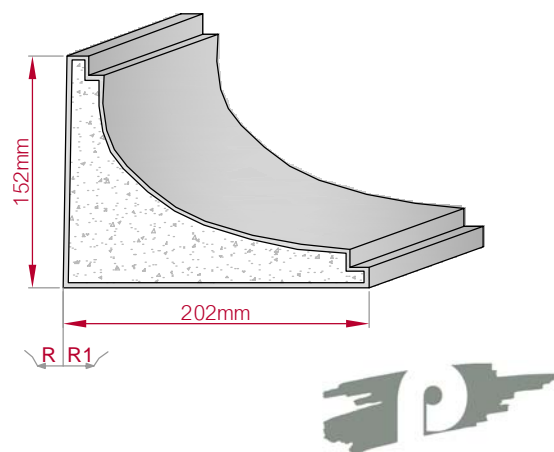

Type	Größe B x H in mm	Profil Nr.	Maßstab
ECKPROFIL gerade	202x152 gebogen	544	M1:5
Art.Nr : 8001000544010		Art.Nr : 8001000544015