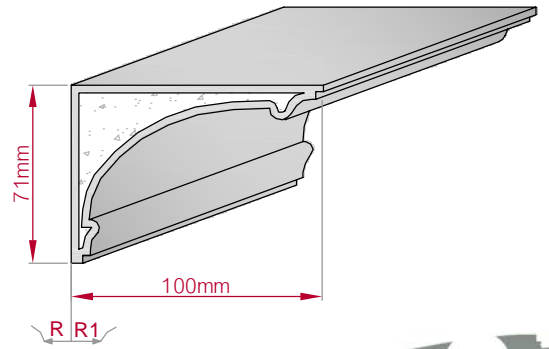

Art.Nr.: 8001000210015

Type: **ECKPROFIL**
gerade

Größe B x H in mm: **100x71**
gebogen

Profil Nr.: **211a**

Maßstab: **M1:3**

Art.Nr.: 8001000211110

Art.Nr.: 8001000211115

Type: **AUFGES. PROFIL**
gerade

Größe B x H in mm: **56x11**
gebogen

Profil Nr.: **211b**

Maßstab: **M1:2**

Art.Nr.: 8001200211210

Art.Nr.: 8001200211215

Type: **ECKPROFIL**
gerade

Größe B x H in mm: **80x56**
gebogen

Profil Nr.: **212a**