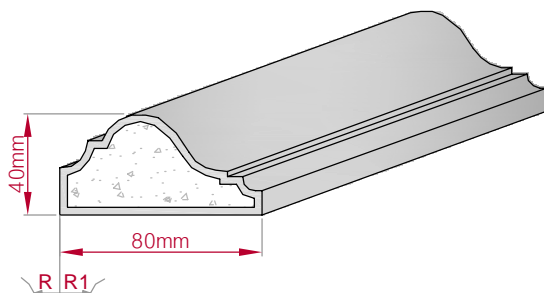

Type	Größe B x H in mm	Profil Nr.	Maßstab
AUFGES. PROFIL	80x40	684	M1:3
gerade	gebogen		

Art.Nr.: 8001200684010   Art.Nr.: 8001200684015