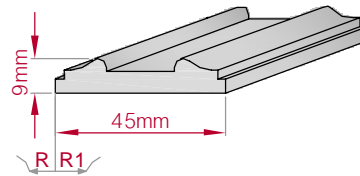

Type	Größe B x H in mm	Profil Nr.	Maßstab
AUFGES. PROFIL gerade	45x9 gebogen	242	M1:2
Art.Nr.: 8001200242010		Art.Nr.: 8001200242015