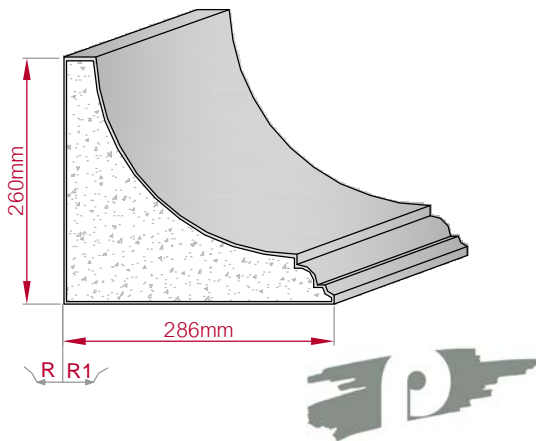

Type: **ECKPROFIL**
gerade

Größe B x H in mm: **286x260**

Profil Nr.: **701**

Maßstab: **M1:8**

Art.Nr.: 8001000701010

Art.Nr.: 8001000701015