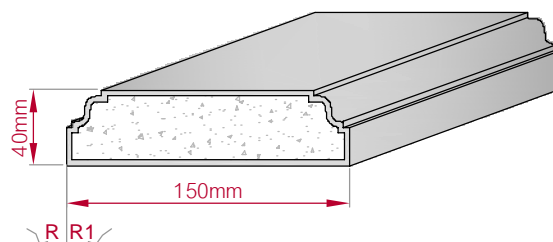

Type	Größe B x H in mm	Profil Nr.	Maßstab
AUFGES. PROFIL	150x40	731	M1:4
gerade	gebogen		

Art.Nr.: 8001200731010   Art.Nr.: 8001200731015