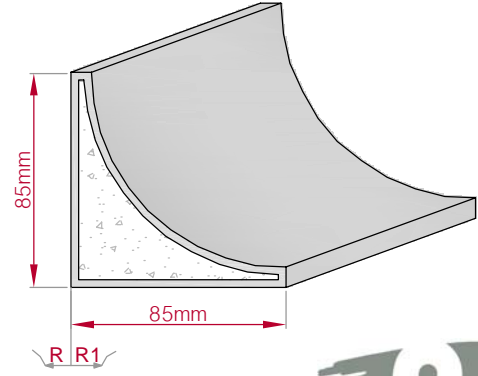

Type ECKPROFIL gerade	Größe B x H in mm 85x85 gebogen	Profil Nr. 388	Maßstab M1:3
Art.Nr : 8001000388010		Art.Nr : 8001000388015