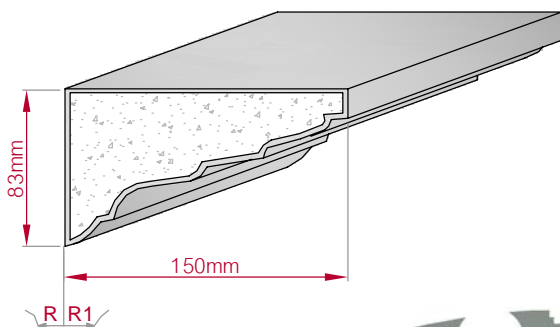

Type ECKPROFIL gerade	Größe B x H in mm 150x83 gebogen	Profil Nr. 166	Maßstab M1:4
		Art.Nr : 8001000166010 Art.Nr : 8001000166015