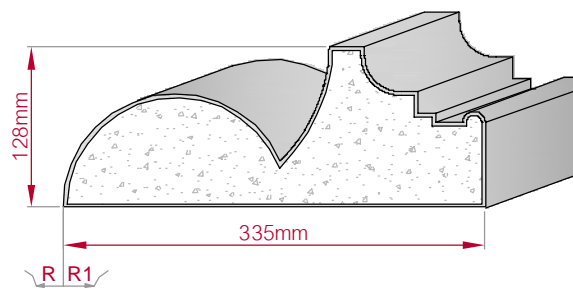

Type	Größe B x H in mm	Profil Nr.	Maßstab
AUGES. PROFIL gerade	335x128 gebogen	402	M1:6
Art.Nr : 8001200402010		Art.Nr : 8001200402015