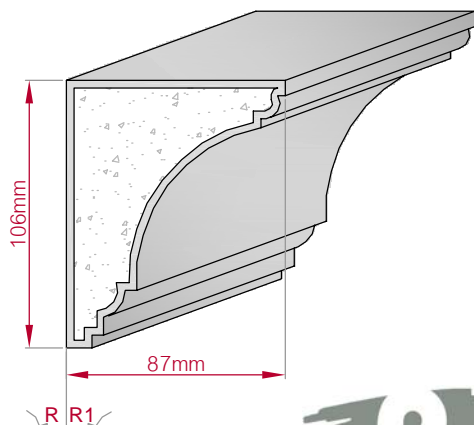

Type	Größe B x H in mm	Profil Nr.	Maßstab
ECKPROFIL gerade	56x17 gebogen	272	M1:2
Art.Nr : 8001000272010		Art.Nr : 8001000272015	

Type	Größe B x H in mm	Profil Nr.	Maßstab
ECKPROFIL gerade	140x41 gebogen	273	M1:4
Art.Nr : 8001000273110		Art.Nr : 8001000273115	

Type	Größe B x H in mm	Profil Nr.	Maßstab
ECKPROFIL gerade	41x140 gebogen	273b	M1:4
Art.Nr : 8001000273210		Art.Nr : 8001000273215	

Type	Größe B x H in mm	Profil Nr.	Maßstab
AUFGES. PROFIL gerade	130x25 gebogen	274	M1:3
Art.Nr : 8001200274010		Art.Nr : 8001200274015	

Type	Größe B x H in mm	Profil Nr.	Maßstab
ECKPROFIL gerade	100x100 gebogen	275	M1:3
Art.Nr : 8001000275010		Art.Nr : 8001000275015	

Type	Größe B x H in mm	Profil Nr.	Maßstab
ECKPROFIL gerade	87x106 gebogen	276	M1:3
Art.Nr : 8001000276010		Art.Nr : 8001000276015	