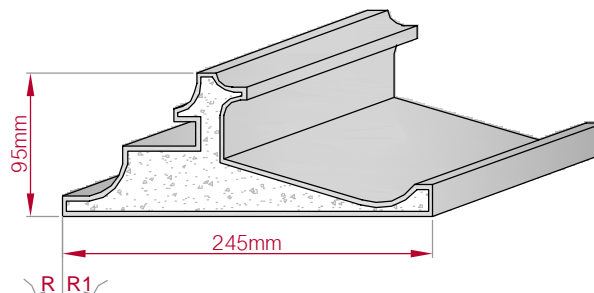

Type	Größe B x H in mm	Profil Nr.	Maßstab
AUFGES. PROFIL gerade	245x95 gebogen	380b	M1:5
Art.Nr : 8001200380210		Art.Nr : 8001200380215