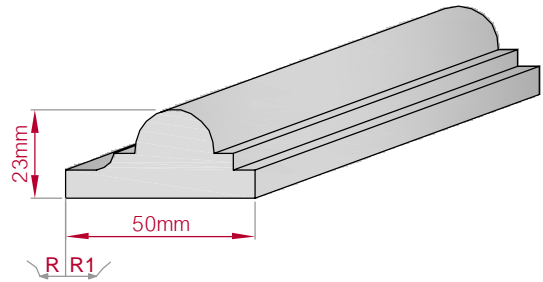

Type	Größe B x H in mm	Profil Nr.	Maßstab
AUFGES. PROFIL gerade	50x23 gebogen	421	M1:2
Art.Nr : 8001200421010		Art.Nr : 8001200421015