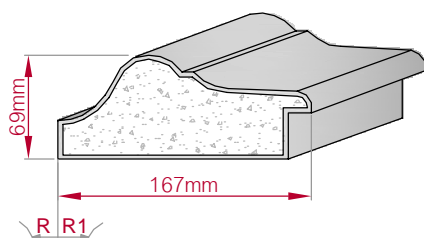

Type	Größe B x H in mm	Profil Nr.	Maßstab
AUFGES. PROFIL	167x69	523	M1:5
gerade	gebogen		
Art.Nr : 8001200523010		Art.Nr : 8001200523015