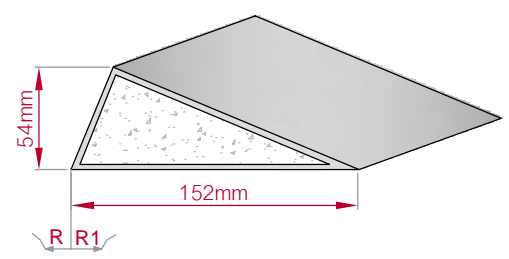

Type AUFGES. PROFIL gerade	Größe B x H in mm 152x54 gebogen	Profil Nr. 491	Maßstab M1:4
Art.Nr : 8001200491010		Art.Nr : 8001200491015