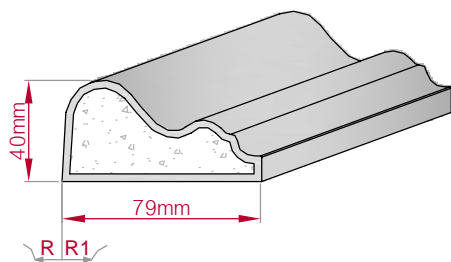

Type	Größe B x H in mm	Profil Nr.	Maßstab
AUFGES. PROFIL gerade	79x40 gebogen	378	M1:3
Art.Nr : 8001200378010		Art.Nr : 8001200378015