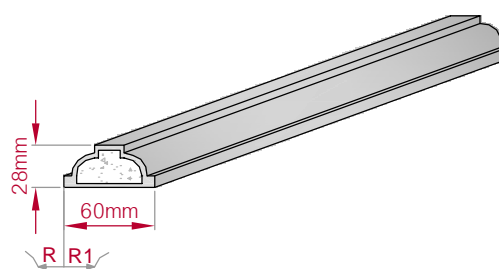

Type	Größe B x H in mm	Profil Nr.	Maßstab
AUFGES. PROFIL gerade	60x28 gebogen	252	M1:5
Art.Nr.: 8001200252010		Art.Nr.: 800120025215