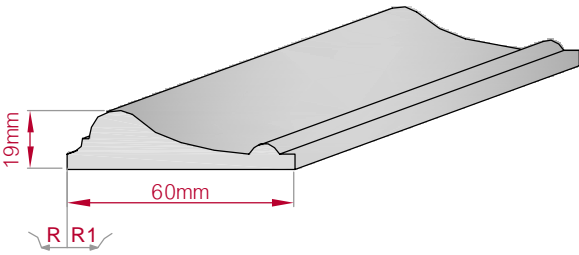

Type	Größe B x H in mm	Profil Nr.	Maßstab
AUFGES. PROFIL gerade	60x19 gebogen	305	M1:2
Art.Nr : 8001200305010		Art.Nr : 8001200305015