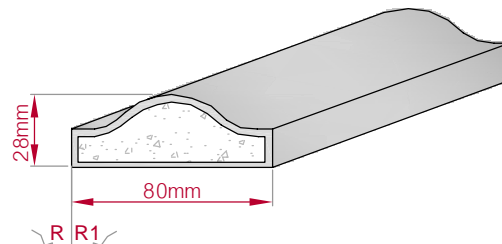

Type	Größe B x H in mm	Profil Nr.	Maßstab
AUFGES. PROFIL	40x17	9	M1:2
gerade	gebogen		

Art.Nr : 8001200009010 Art.Nr : 8001200009015

Type	Größe B x H in mm	Profil Nr.	Maßstab
AUFGES. PROFIL	80x40	10	M1:3
gerade	gebogen		

Art.Nr : 8001200010010 Art.Nr : 8001200010015

Type	Größe B x H in mm	Profil Nr.	Maßstab
ECKPROFIL	130x130	11	M1:4
gerade	gebogen		

Art.Nr : 8001000011010 Art.Nr : 8001000011015

Type	Größe B x H in mm	Profil Nr.	Maßstab
AUFGES. PROFIL	80x28	12	M1:3
gerade	gebogen		

Art.Nr : 8001200012010 Art.Nr : 8001200012015

Type	Größe B x H in mm	Profil Nr.	Maßstab
AUFGES. PROFIL	50x30	13	M1:2
gerade	gebogen		

Art.Nr : 8001200013010 Art.Nr : 8001200013015

Type	Größe B x H in mm	Profil Nr.	Maßstab
ECKPROFIL	291x289	14	M1:8
gerade	gebogen		