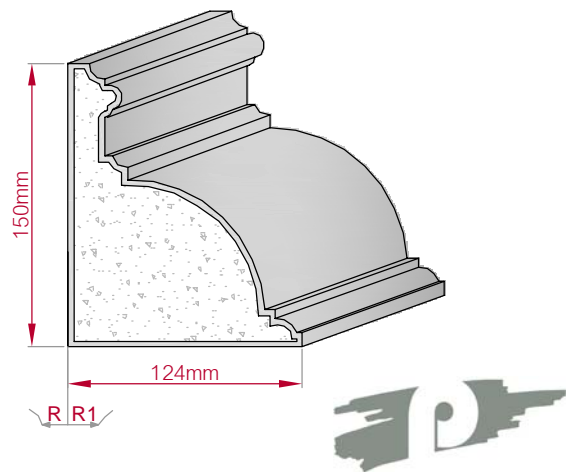

Type: **ECKPROFIL**
gerade

Größe B x H in mm: **124x150**
gebogen

Profil Nr.: **395**

Maßstab: **M1:4**

Art.Nr.: 8001000395010   Art.Nr.: 8001000395015