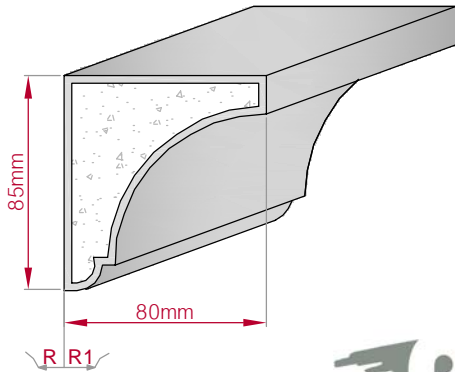

Type: **ECKPROFIL**
gerade

Größe B x H in mm: **80x85**
gebogen

Profil Nr.: **410**

Maßstab: **M1:3**

Art.Nr.: 8001000410010

Art.Nr.: 8001000410015