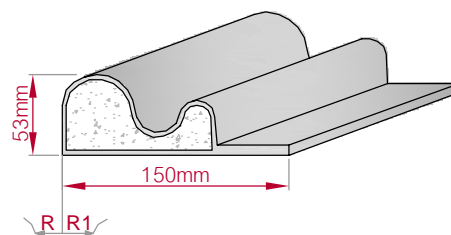

Type AUFGES. PROFIL gerade	Größe B x H in mm 150x53 gebogen	Profil Nr. 750	Maßstab M1:5
Art.Nr : 8001200750010		Art.Nr : 8001200750015