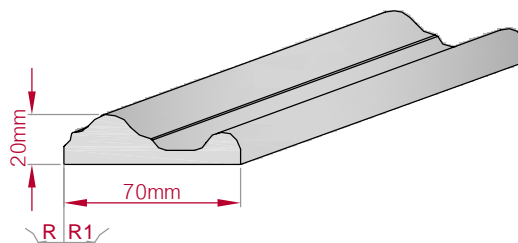

Type	Größe B x H in mm	Profil Nr.	Maßstab
AUFGES. PROFIL	70x20	673	M1:3
gerade	gebogen		
Art.Nr : 8001200673010	Art.Nr : 8001200673015