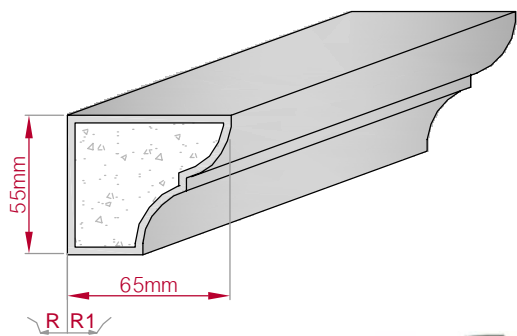

Type ECKPROFIL gerade	Größe B x H in mm 65x55 gebogen	Profil Nr. 646	Maßstab M1:3
Art.Nr.: 8001000646010		Art.Nr.: 8001000646015