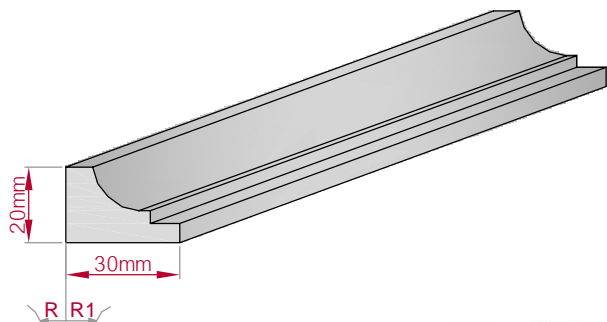

Type ECKPROFIL gerade	Größe B x H in mm 30x20 gebogen	Profil Nr. 650	Maßstab M1:2
Art.Nr.: 8001000650010		Art.Nr.: 8001000650015