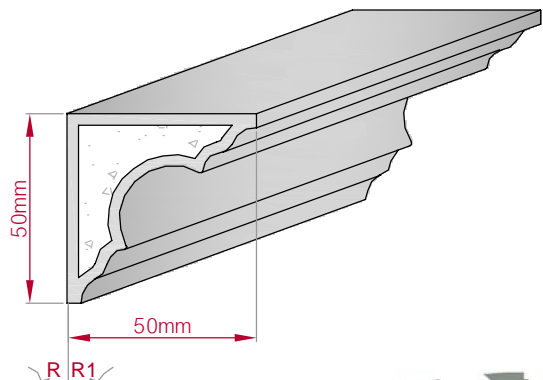

Type: **ECKPROFIL**
gerade

Größe B x H in mm: **50x50**

Profil Nr.: **475**

Maßstab: **M1:2**

Art.Nr.: 8001000475010

Art.Nr.: 8001000475015