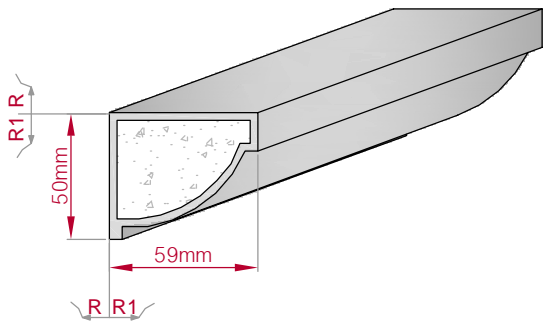

Type	Größe B x H in mm	Profil Nr.	Maßstab
ECKPROFIL	59x50	635	M1:3
gerade	gebogen		

Art.Nr : 8001000635010   Art.Nr : 8001000635015