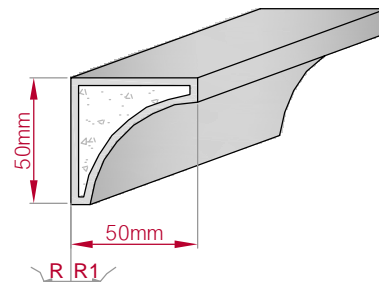

Type	Größe B x H in mm	Profil Nr.	Maßstab
ECKPROFIL	50x50	522	M1:3
gerade	gebogen		
Art.Nr : 8001000522010		Art.Nr : 8001000522015