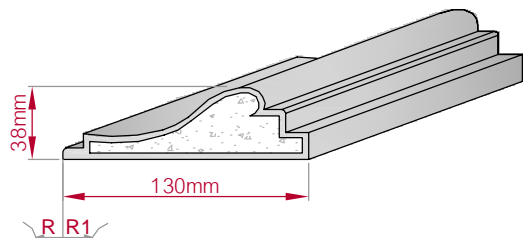

Type	Größe B x H in mm	Profil Nr.	Maßstab
AUGES. PROFIL	130x38	728	M1:4
gerade	gebogen		

Art.Nr.: 8001200728010   Art.Nr.: 8001200728015