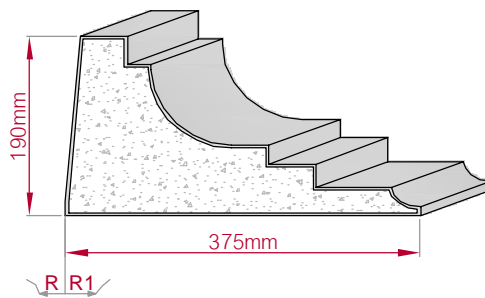

Type ECKPROFIL gerade	Größe B x H in mm 375x190 gebogen	Profil Nr. 384	Maßstab M1:8
Art.Nr : 8001000384010		Art.Nr : 8001000384015