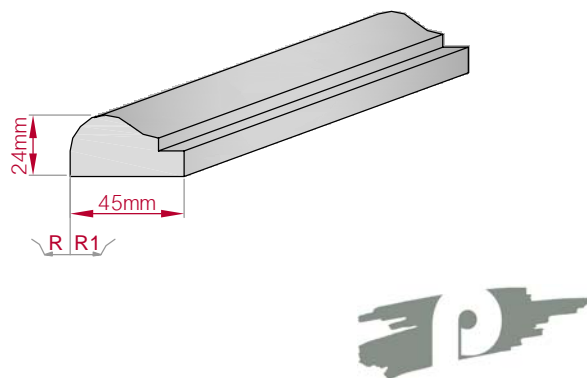

Type	Größe B x H in mm	Profil Nr.	Maßstab
AUFGES. PROFIL gerade	45x24 gebogen	678	M1:3
			
Art.Nr : 8001200678010		Art.Nr : 8001200678015	

Type	Größe B x H in mm	Profil Nr.	Maßstab
AUFGES. PROFIL gerade	120x48 gebogen	679	M1:4
			
Art.Nr : 8001200679010		Art.Nr : 8001200679015	