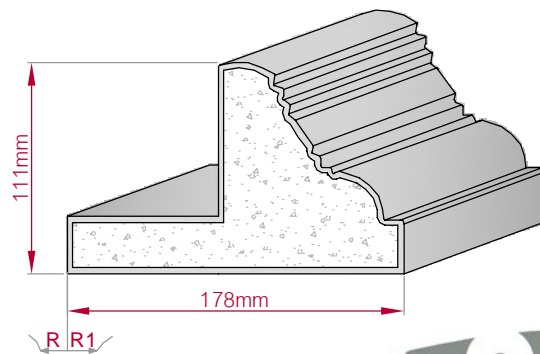

Type	Größe B x H in mm	Profil Nr.	Maßstab
AUFGES. PROFIL gerade	178x111 gebogen	415	M1:4
Art.Nr : 8001200415010		Art.Nr : 8001200415015