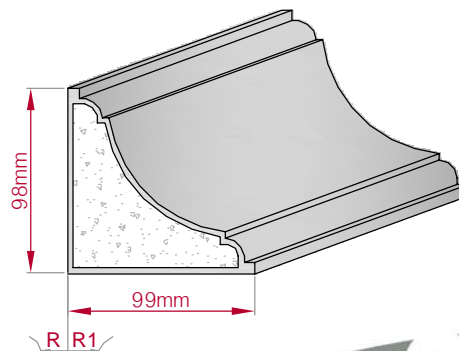

Type ECKPROFIL gerade	Größe B x H in mm 99x98 gebogen	Profil Nr. 626	Maßstab M1:4
Art.Nr.: 8001000626010		Art.Nr.: 8001000626015