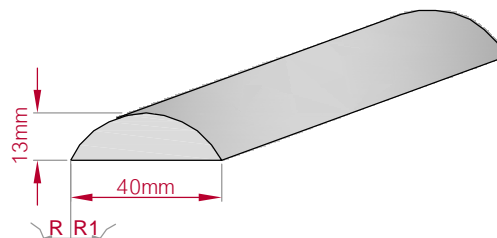

Type	Größe B x H in mm	Profil Nr.	Maßstab
AUFGES. PROFIL gerade	40x13 gebogen	311	M1:2
Art.Nr.: 8001200311010		Art.Nr.: 8001200311015