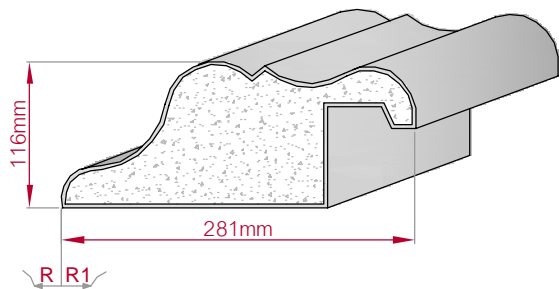

Type ECKPROFIL gerade	Größe B x H in mm 281x116 gebogen	Profil Nr. 745	Maßstab M1:6
Art.Nr : 8001000745010		Art.Nr : 8001000745015