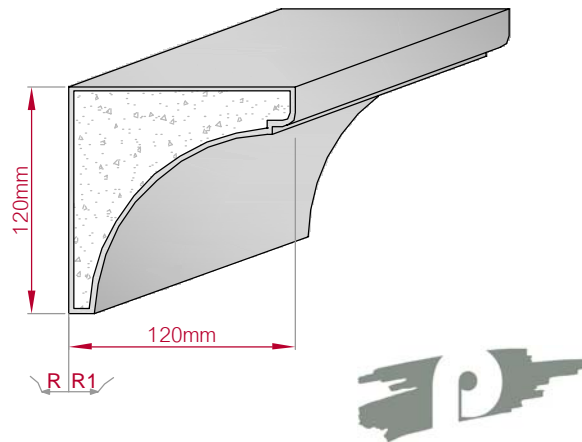

Type ECKPROFIL gerade	Größe B x H in mm 60x50 gebogen	Profil Nr. 164	Maßstab M1:2
 		Art.Nr : 8001000164010 Art.Nr : 8001000164015	

Type ECKPROFIL gerade	Größe B x H in mm 87x64 gebogen	Profil Nr. 165	Maßstab M1:3
 		Art.Nr : 8001000165010 Art.Nr : 8001000165015	

Type ECKPROFIL gerade	Größe B x H in mm 150x83 gebogen	Profil Nr. 166	Maßstab M1:4
 		Art.Nr : 8001000166010 Art.Nr : 8001000166015	

Type ECKPROFIL gerade	Größe B x H in mm 150x150 gebogen	Profil Nr. 167	Maßstab M1:5
 		Art.Nr : 8001000167010 Art.Nr : 8001000167015	

Type ECKPROFIL gerade	Größe B x H in mm 150x122 gebogen	Profil Nr. 168	Maßstab M1:4
 		Art.Nr : 8001000168010 Art.Nr : 8001000168015	

Type ECKPROFIL gerade	Größe B x H in mm 120x120 gebogen	Profil Nr. 169	Maßstab M1:4
 		Art.Nr : 8001000169010 Art.Nr : 8001000169015	