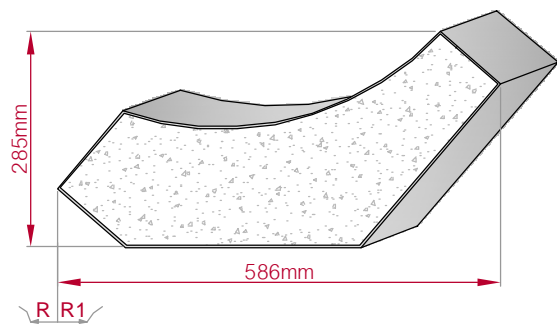

Type	Größe B x H in mm	Profil Nr.	Maßstab
ECKPROFIL	586x285	427	M1:10
gerade	gebogen		
Art.Nr : 8001000427010		Art.Nr : 8001000427015