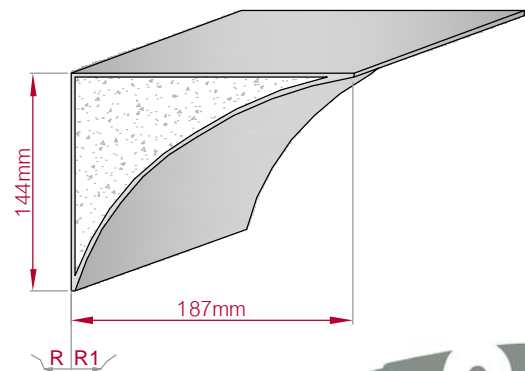

Type	Größe B x H in mm	Profil Nr.	Maßstab
ECKPROFIL	187x144	758	M1:5
gerade	gebogen		
Art.Nr.: 8001000758010		Art.Nr.: 8001000758015