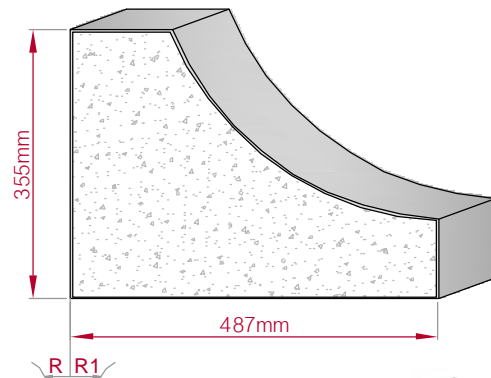

Type	Größe B x H in mm	Profil Nr.	Maßstab
ECKPROFIL	487x355	426	M1:10
gerade	gebogen		
Art.Nr : 8001000426010		Art.Nr : 8001000426015