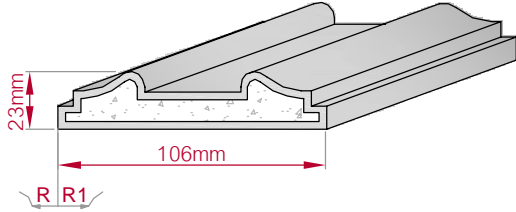

Type	Größe B x H in mm	Profil Nr.	Maßstab
AUFGES. PROFIL gerade	106x23 gebogen	217	M1:3
Art.Nr : 8001200217010		Art.Nr : 8001200217015