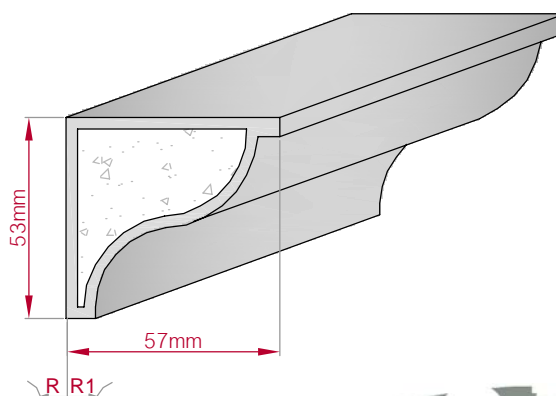

Type	Größe B x H in mm	Profil Nr.	Maßstab
ECKPROFIL	57x53	580	M1:2
gerade	gebogen		

Art.Nr : 8001000580010   Art.Nr : 8001000580015