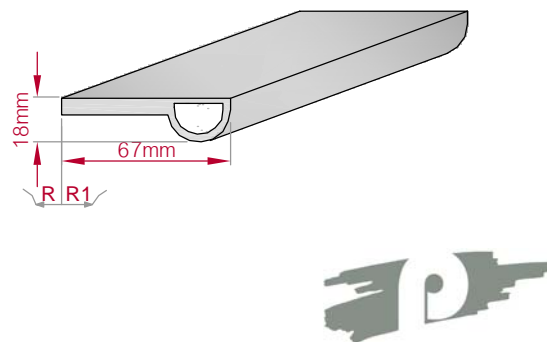

Type	Größe B x H in mm	Profil Nr.	Maßstab
ECKPROFIL gerade	195x195 gebogen	39	M1:6
			
Art.Nr : 8001000039010		Art.Nr : 8001000039015	

Type	Größe B x H in mm	Profil Nr.	Maßstab
ECKPROFIL gerade	185x123 gebogen	40	M1:5
			
Art.Nr : 8001000040010		Art.Nr : 8001000040015	

Type	Größe B x H in mm	Profil Nr.	Maßstab
AUFGES. PROFIL gerade	80x32 gebogen	41	M1:3
			
Art.Nr : 8001200041010		Art.Nr : 8001200041015	

Type	Größe B x H in mm	Profil Nr.	Maßstab
AUFGES. PROFIL gerade	67x18 gebogen	42	M1:3
			
Art.Nr : 8001200042010		Art.Nr : 8001200042015	