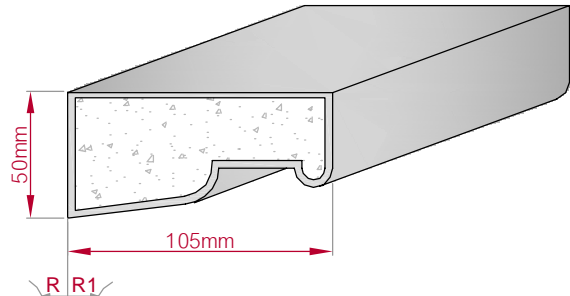

Type ECKPROFIL gerade	Größe B x H in mm 50x70 gebogen	Profil Nr. 33	Maßstab M1:3
			
Art.Nr : 8001000033010		Art.Nr : 8001000033015	

Type AUFGES. PROFIL gerade	Größe B x H in mm 125x60 gebogen	Profil Nr. 34	Maßstab M1:3
			
Art.Nr : 8001200034010		Art.Nr : 8001200034015	

Type ECKPROFIL gerade	Größe B x H in mm 70x32 gebogen	Profil Nr. 35	Maßstab M1:2
			
Art.Nr : 8001000035010		Art.Nr : 8001000035015	

Type ECKPROFIL gerade	Größe B x H in mm 105x50 gebogen	Profil Nr. 36	Maßstab M1:3
			
Art.Nr : 8001000036010		Art.Nr : 8001000036015	