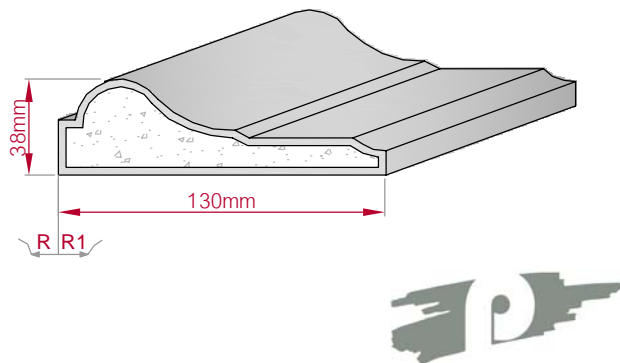

Type AUFGES. PROFIL gerade	Größe B x H in mm 130x38 gebogen	Profil Nr. 375	Maßstab M1:3
Art.Nr. : 8001200375010		Art.Nr. : 8001200375015