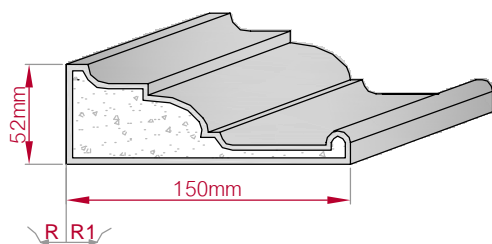

Type	Größe B x H in mm	Profil Nr.	Maßstab
ECKPROFIL gerade	150x52 gebogen	380	M1:4
Art.Nr : 8001000380010		Art.Nr : 8001000380015