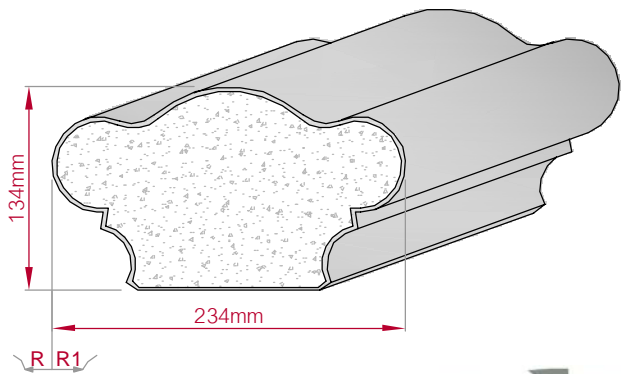

Type ECKPROFIL gerade	Größe B x H in mm 234x134 gebogen	Profil Nr. 102	Maßstab M1:5
Art.Nr : 8001000102010	Art.Nr : 8001000102015