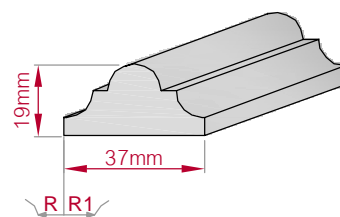

Type AUFGES. PROFIL gerade	Größe B x H in mm 37x19 gebogen	Profil Nr. 196	Maßstab M1:2
Art.Nr : 8001200196010	Art.Nr : 8001200196015