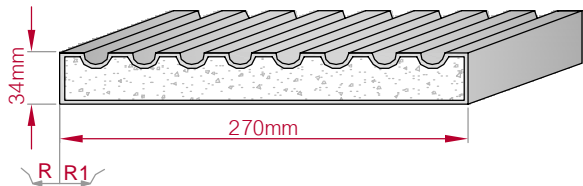

Type	Größe B x H in mm	Profil Nr.	Maßstab
AUFGES. PROFIL gerade	270x34 gebogen	377a	M1:5
Art.Nr : 8001200377110		Art.Nr : 8001200377115