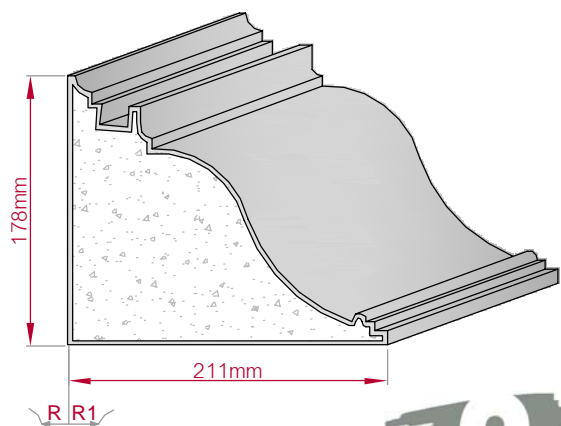

Type	Größe B x H in mm	Profil Nr.	Maßstab
ECKPROFIL	211x178	756	M1:5
gerade	gebogen		
Art.Nr.: 8001000756010	Art.Nr.: 8001000756015