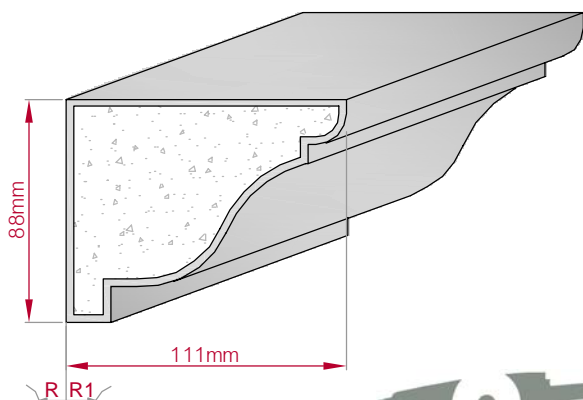

Type	Größe B x H in mm	Profil Nr.	Maßstab
ECKPROFIL gerade	111x88 gebogen	245	M1:3
Art.Nr.: 8001000245010		Art.Nr.: 8001000245015