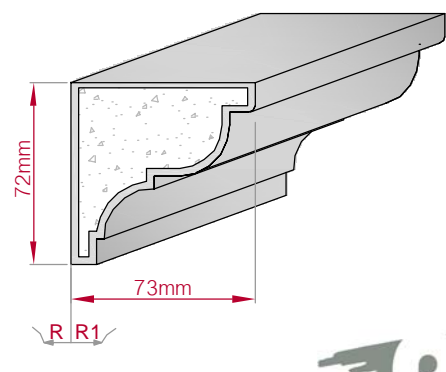

Type	Größe B x H in mm	Profil Nr.	Maßstab
AUFGES. PROFIL gerade	305x65 gebogen	132	M1:6
Art.Nr : 8001200132010		Art.Nr : 8001200132015	

Type	Größe B x H in mm	Profil Nr.	Maßstab
AUFGES. PROFIL gerade	200x55 gebogen	133	M1:5
Art.Nr : 8001200133010		Art.Nr : 8001200133015	

Type	Größe B x H in mm	Profil Nr.	Maßstab
ECKPROFIL gerade	100x100 gebogen	134	M1:3
Art.Nr : 8001000134010		Art.Nr : 8001000134015	

Type	Größe B x H in mm	Profil Nr.	Maßstab
ECKPROFIL gerade	55x55 gebogen	135	M1:2
Art.Nr : 8001000135010		Art.Nr : 8001000135015	

Type	Größe B x H in mm	Profil Nr.	Maßstab
ECKPROFIL gerade	99x95 gebogen	136	M1:3
Art.Nr : 8001000136010		Art.Nr : 8001000136015	

Type	Größe B x H in mm	Profil Nr.	Maßstab
ECKPROFIL gerade	73x72 gebogen	137	M1:3
Art.Nr : 8001000137010		Art.Nr : 8001000137015	

Type	Größe B x H in mm	Profil Nr.	Maßstab
AUFGES. PROFIL gerade	110x45 gebogen	138	M1:3
			
Art.Nr : 8001200138010		Art.Nr : 8001200138015	

Type	Größe B x H in mm	Profil Nr.	Maßstab
AUFGES. PROFIL gerade	60x58 gebogen	139	M1:2
			
Art.Nr : 8001200139010		Art.Nr : 8001200139015	