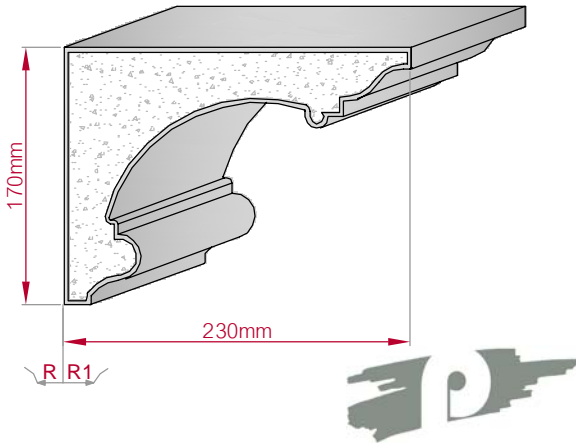

Type: **ECKPROFIL**
gerade

Größe B x H in mm: **230x170**
gebogen

Profil Nr.: **439**

Maßstab: M1:5

Art.Nr.: 8001000439010

Art.Nr.: 8001000439015

Type: **AUFGES. PROFIL**
gerade

Größe B x H in mm: **102x20**
gebogen