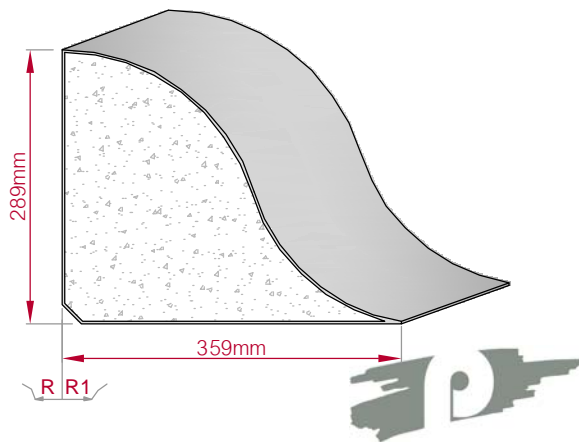

Art.Nr.: 8001000732010 Art.Nr.: 8001000732015

Type	Größe B x H in mm	Profil Nr.	Maßstab
AUFGES. PROFIL	88x33	733	M1:3
gerade	gebogen		

Art.Nr.: 8001200733010 Art.Nr.: 8001200733015

Type ECKPROFIL gerade	Größe B x H in mm 359x289 gebogen	Profil Nr. 734	Maßstab M1:8
Art.Nr.: 8001000734010		Art.Nr.: 8001000734015	