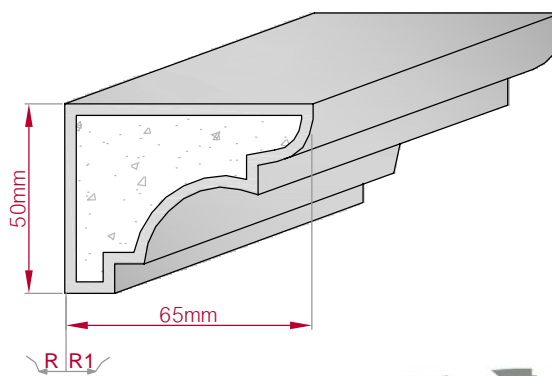

Type ECKPROFIL gerade	Größe B x H in mm 65x50 gebogen	Profil Nr. 206	Maßstab M1:2
Art.Nr : 8001000206010		Art.Nr : 8001000206015