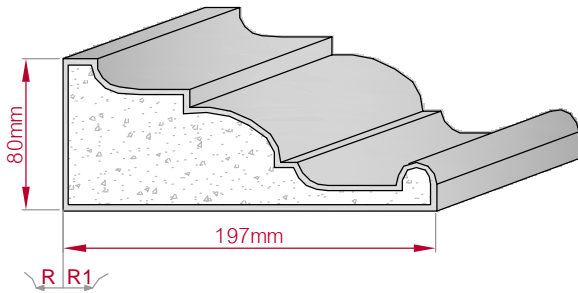

Type ECKPROFIL gerade	Größe B x H in mm 197x80 gebogen	Profil Nr. 330b	Maßstab M1:4
Art.Nr : 8001000330210		Art.Nr : 8001000330215