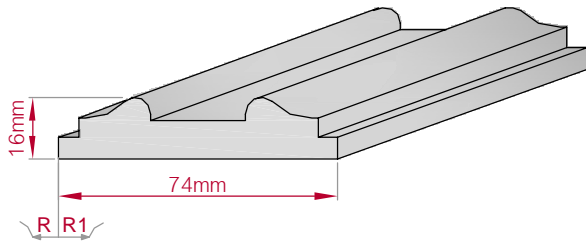

Type	Größe B x H in mm	Profil Nr.	Maßstab
AUFGES. PROFIL gerade	74x16 gebogen	219	M1:2
Art.Nr : 8001200219010		Art.Nr : 8001200219015