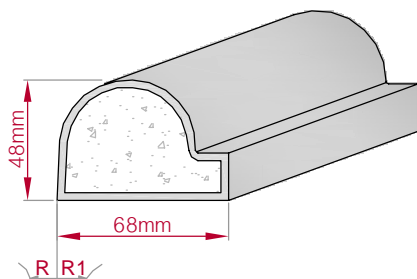

Type	Größe B x H in mm	Profil Nr.	Maßstab
AUFGES. PROFIL gerade	68x48 gebogen	231	M1:3
Art.Nr : 8001200231010		Art.Nr : 8001200231015