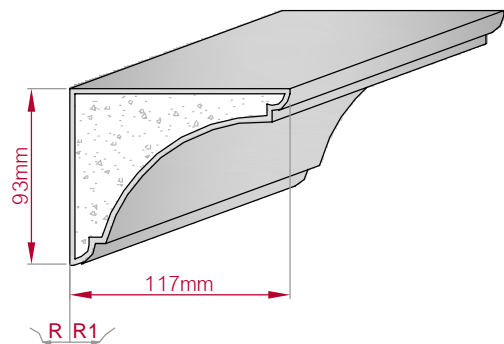

Type	Größe B x H in mm	Profil Nr.	Maßstab
ECKPROFIL gerade	94x75 gebogen	642	M1:3
			
Art.Nr : 8001000642010		Art.Nr : 8001000642015	

Type	Größe B x H in mm	Profil Nr.	Maßstab
ECKPROFIL gerade	117x93 gebogen	643	M1:4
			
Art.Nr : 8001000643010		Art.Nr : 8001000643015	