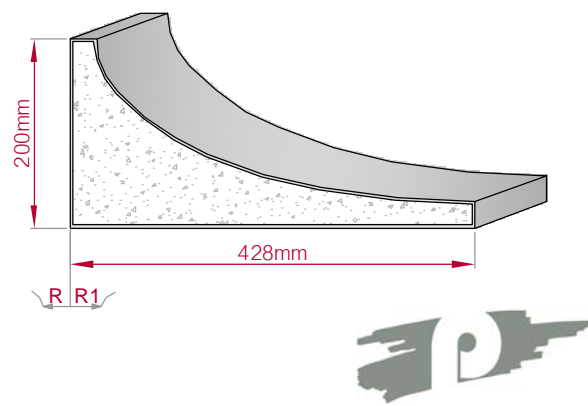

Type ECKPROFIL gerade	Größe B x H in mm 428x200 gebogen	Profil Nr. 353	Maßstab M1:8
Art.Nr : 8001000353010		Art.Nr : 8001000353015