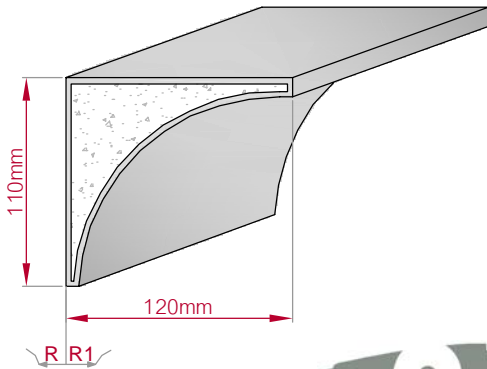

Type ECKPROFIL gerade	Größe B x H in mm 120x110 gebogen	Profil Nr. 255	Maßstab M1:4
Art.Nr : 8001000255010		Art.Nr : 8001000255015