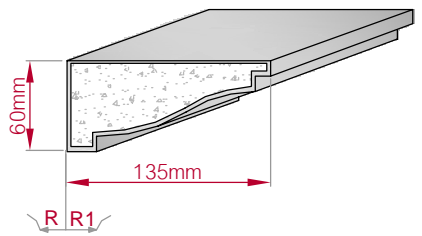

Type ECKPROFIL gerade	Größe B x H in mm 135x60 gebogen	Profil Nr. 108	Maßstab M1:5
Art.Nr.: 8001000108010		Art.Nr.: 8001000108015