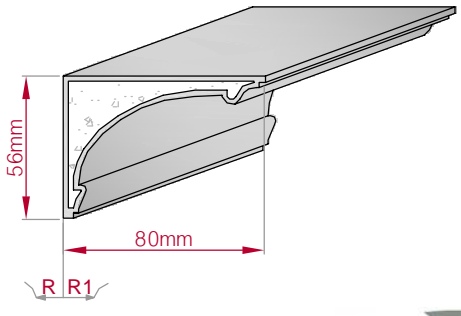

Art.Nr.: 8001000210015

Type: **ECKPROFIL**
gerade

Größe B x H in mm: **100x71**
gebogen

Profil Nr.: **211a**

Maßstab: **M1:3**

Art.Nr.: 8001000211110

Art.Nr.: 8001000211115

Type: **AUFGES. PROFIL**
gerade

Größe B x H in mm: **56x11**
gebogen

Profil Nr.: **211b**

Maßstab: **M1:2**

Art.Nr.: 8001200211210

Art.Nr.: 8001200211215

Type: **ECKPROFIL**
gerade

Größe B x H in mm: **80x56**
gebogen

Profil Nr.: **212a**

Maßstab: **M1:3**

Art.Nr.: 8001000212110

Art.Nr.: 8001000212115

Type: **ECKPROFIL**
gerade

Größe B x H in mm: **60x46**
gebogen

Profil Nr.: **212b**

Maßstab: **M1:2**

Art.Nr.: 8001000212210