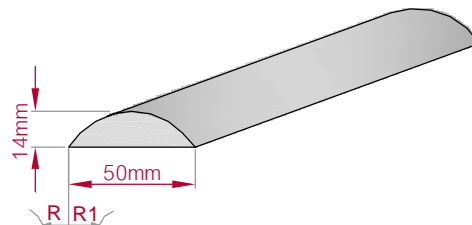

Type	Größe B x H in mm	Profil Nr.	Maßstab
AUFGES. PROFIL	50x14	630	M1:3
gerade	gebogen		
Art.Nr : 8001200630010		Art.Nr : 8001200630015