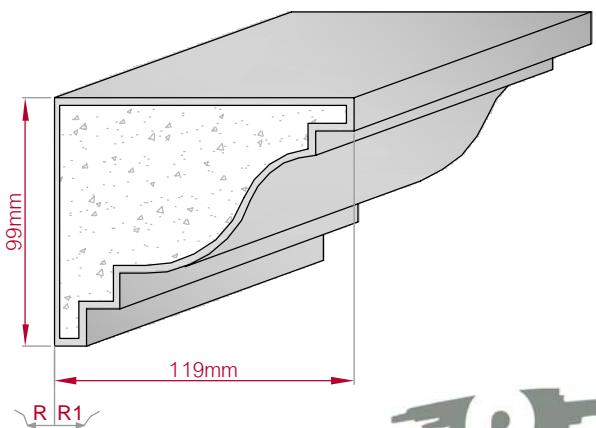

Type	Größe B x H in mm	Profil Nr.	Maßstab
AUFGES. PROFIL	115x45	48	M1:3
gerade	gebogen		

Art.Nr : 8001200048010 Art.Nr : 8001200048015

Type	Größe B x H in mm	Profil Nr.	Maßstab
ECKPROFIL	125x110	49	M1:5
gerade	gebogen		

Art.Nr : 8001000049010 Art.Nr : 8001000049015

Type	Größe B x H in mm	Profil Nr.	Maßstab
ECKPROFIL	80x65	50	M1:3
gerade	gebogen		

Art.Nr : 8001000050010 Art.Nr : 8001000050015

Type	Größe B x H in mm	Profil Nr.	Maßstab
ECKPROFIL	45x45	51	M1:2
gerade	gebogen		

Art.Nr : 8001000051010 Art.Nr : 8001000051015

Type	Größe B x H in mm	Profil Nr.	Maßstab
ECKPROFIL	119x99	52	M1:3
gerade	gebogen		

Art.Nr : 8001000052010 Art.Nr : 8001000052015

Type	Größe B x H in mm	Profil Nr.	Maßstab
ECKPROFIL	119x99	53	M1:3
gerade	gebogen		