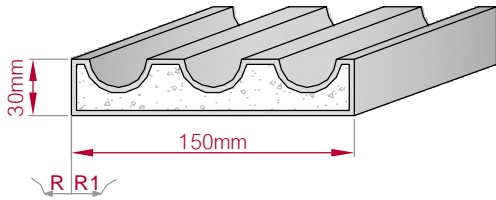

Art.Nr.: 8001000317110 Art.Nr.: 8001000317115

Type: **AUFGES. PROFIL** Größe B x H in mm: **200x30** Profil Nr.: **318** Maßstab: **M1:5**
 gerade gebogen

Art.Nr.: 8001200318010 Art.Nr.: 8001200318015

Type	Größe B x H in mm	Profil Nr.	Maßstab
AUFGES. PROFIL gerade	150x30 gebogen	318a	M1:4
			
Art.Nr : 8001200318110		Art.Nr : 8001200318115	