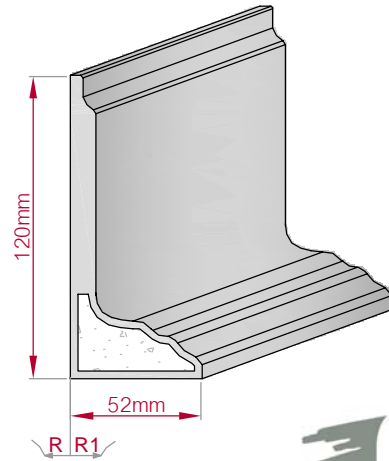

Type ECKPROFIL gerade	Größe B x H in mm 52x120 gebogen	Profil Nr. 331	Maßstab M1:3
Art.Nr : 8001000331010		Art.Nr : 8001000331015