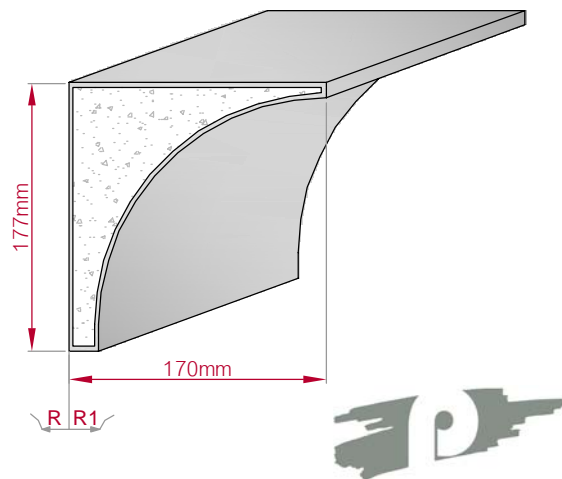

Type ECKPROFIL gerade	Größe B x H in mm 170x177 gebogen	Profil Nr. 297	Maßstab M1:5
Art.Nr : 8001000297010	Art.Nr : 8001000297015