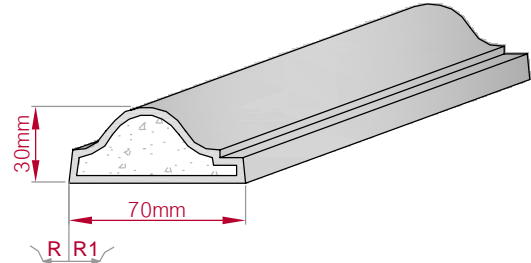

Type	Größe B x H in mm	Profil Nr.	Maßstab
AUFGES. PROFIL gerade	70x30 gebogen	641	M1:3
Art.Nr : 8001200641010		Art.Nr : 8001200641015