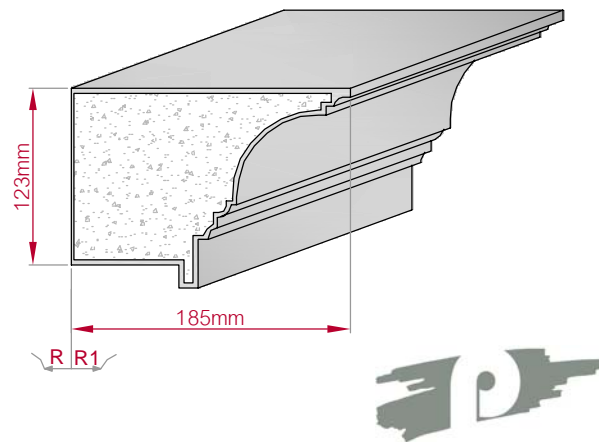

Type ECKPROFIL gerade	Größe B x H in mm 70x32 gebogen	Profil Nr. 35	Maßstab M1:2
			
Art.Nr : 8001000035010		Art.Nr : 8001000035015	

Type ECKPROFIL gerade	Größe B x H in mm 105x50 gebogen	Profil Nr. 36	Maßstab M1:3
			
Art.Nr : 8001000036010		Art.Nr : 8001000036015	

Type ECKPROFIL gerade	Größe B x H in mm 141x66 gebogen	Profil Nr. 37	Maßstab M1:4
			
Art.Nr : 8001000037010		Art.Nr : 8001000037015	

Type ECKPROFIL gerade	Größe B x H in mm 163x116 gebogen	Profil Nr. 38	Maßstab M1:5
			
Art.Nr : 8001000038010		Art.Nr : 8001000038015	

Type	Größe B x H in mm	Profil Nr.	Maßstab
ECKPROFIL gerade	195x195 gebogen	39	M1:6
			
Art.Nr : 8001000039010		Art.Nr : 8001000039015	

Type	Größe B x H in mm	Profil Nr.	Maßstab
ECKPROFIL gerade	185x123 gebogen	40	M1:5
			
Art.Nr : 8001000040010		Art.Nr : 8001000040015	

Type	Größe B x H in mm	Profil Nr.	Maßstab
AUFGES. PROFIL gerade	80x32 gebogen	41	M1:3
			
Art.Nr : 8001200041010		Art.Nr : 8001200041015	

Type	Größe B x H in mm	Profil Nr.	Maßstab
AUFGES. PROFIL gerade	67x18 gebogen	42	M1:3
			
Art.Nr : 8001200042010		Art.Nr : 8001200042015	