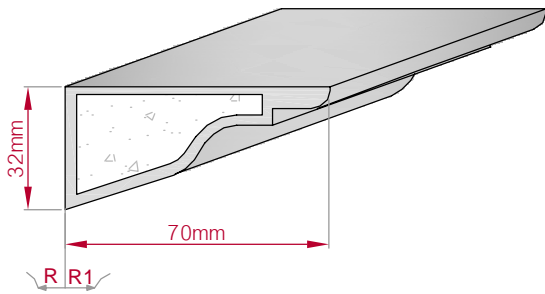

Type ECKPROFIL gerade	Größe B x H in mm 70x32 gebogen	Profil Nr. 35	Maßstab M1:2
Art.Nr : 8001000035010		Art.Nr : 8001000035015