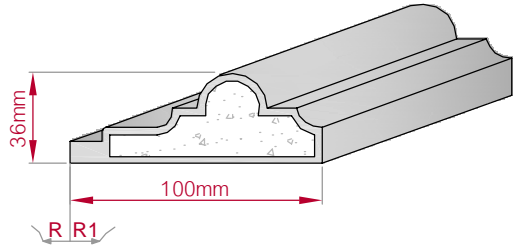

Type	Größe B x H in mm	Profil Nr.	Maßstab
AUFGES. PROFIL gerade	100x36 gebogen	420	M1:3
Art.Nr : 8001200420010		Art.Nr : 8001200420015