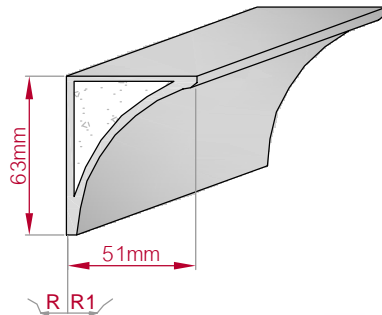

Type AUFGES.PROFIL gerade	Größe B x H in mm 60x28 gebogen	Profil Nr. 110	Maßstab M1:2
			
Art.Nr.: 8001200110010		Art.Nr.: 8001200110015	

Type ECKPROFIL gerade	Größe B x H in mm 288x206 gebogen	Profil Nr. 111	Maßstab M1:6
			
Art.Nr.: 8001000111010		Art.Nr.: 8001000111015	

Type ECKPROFIL gerade	Größe B x H in mm 150x98 gebogen	Profil Nr. 112	Maßstab M1:5
			
Art.Nr.: 8001000112010		Art.Nr.: 8001000112015	

Type ECKPROFIL gerade	Größe B x H in mm 75x50 gebogen	Profil Nr. 113	Maßstab M1:2
			
Art.Nr.: 8001000113010		Art.Nr.: 8001000113015	

Type **AUFGES.PROFIL** Größe B x H in mm **70x21** Profil Nr. **114** Maßstab **M1:2**
gerade gebogen
Art.Nr : 8001200114010 Art.Nr : 8001200114015

Type **ECKPROFIL** Größe B x H in mm **80x105** Profil Nr. **115** Maßstab **M1:4**
gerade gebogen
Art.Nr : 8001000115010 Art.Nr : 8001000115015

Type **ECKPROFIL** Größe B x H in mm **40x20** Profil Nr. **116** Maßstab **M1:2**
gerade gebogen
Art.Nr : 8001000116010 Art.Nr : 8001000116015

Type **ECKPROFIL** Größe B x H in mm **51x63** Profil Nr. **117** Maßstab **M1:3**
gerade gebogen
Art.Nr : 8001000117010 Art.Nr : 8001000117015