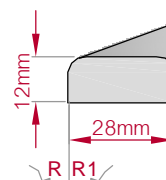

Type AUFGES. PROFIL gerade	Größe B x H in mm 28x12 gebogen	Profil Nr. 558	Maßstab M1:2
Art.Nr.: 8001200558010		Art.Nr.: 8001200558015