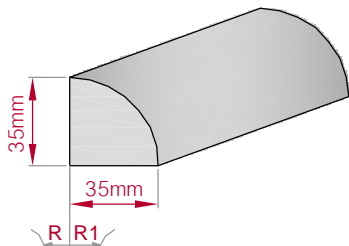

Type: **ECKPROFIL** Größe B x H in mm: **35x35** Profil Nr.: **317a** Maßstab: **M1:3**
gerade gebogen

Art.Nr.: 8001000317110 Art.Nr.: 8001000317115