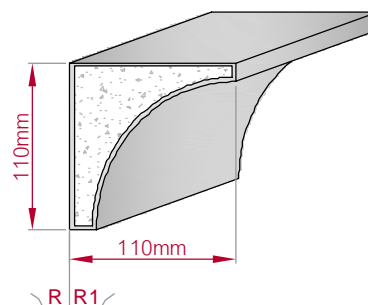

Type ECKPROFIL gerade	Größe B x H in mm 20x20 gebogen	Profil Nr. 27	Maßstab M1:2
Art.Nr : 8001000027010		Art.Nr : 8001000027015	

Type AUFGES. PROFIL gerade	Größe B x H in mm 28x10 gebogen	Profil Nr. 28	Maßstab M1:2
Art.Nr : 8001200028010		Art.Nr : 8001200028015	

Type AUFGES. PROFIL gerade	Größe B x H in mm 95x39 gebogen	Profil Nr. 29	Maßstab M1:4
Art.Nr : 8001200029010		Art.Nr : 8001200029015	

Type AUFGES. PROFIL gerade	Größe B x H in mm 120x51 gebogen	Profil Nr. 30	Maßstab M1:5
Art.Nr : 8001200030010		Art.Nr : 8001200030015	

Type ECKPROFIL gerade	Größe B x H in mm 87x78 gebogen	Profil Nr. 31	Maßstab M1:3
Art.Nr : 8001000031010		Art.Nr : 8001000031015	

Type ECKPROFIL gerade	Größe B x H in mm 110x110 gebogen	Profil Nr. 32	Maßstab M1:5
Art.Nr : 8001000032010		Art.Nr : 8001000032015	