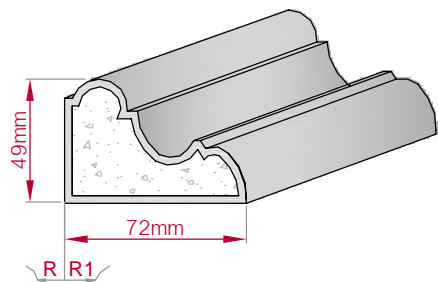

Type ECKPROFIL gerade	Größe B x H in mm 72x49 gebogen	Profil Nr. 381	Maßstab M1:3
Art.Nr : 8001000381010		Art.Nr : 8001000381015