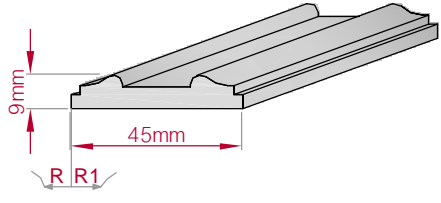

Type	Größe B x H in mm	Profil Nr.	Maßstab
AUFGES. PROFIL	45x9	212c	M1:2
gerade	gebogen		
Art.Nr : 8001200212310		Art.Nr : 8001200212315