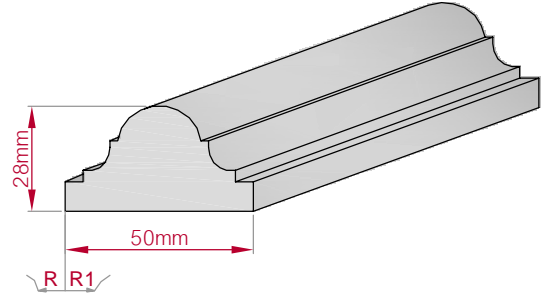

Type AUGES. PROFIL gerade	Größe B x H in mm 50x28 gebogen	Profil Nr. 391	Maßstab M1:2
Art.Nr : 8001200391010		Art.Nr : 8001200391015