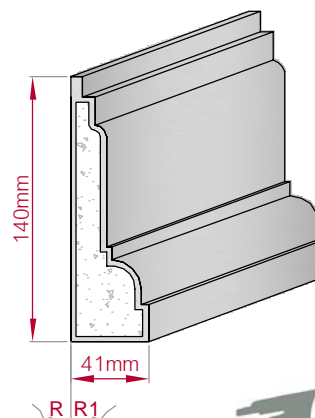

Type	Größe B x H in mm	Profil Nr.	Maßstab
ECKPROFIL gerade	41x140 gebogen	273b	M1:4
Art.Nr : 8001000273210		Art.Nr : 8001000273215