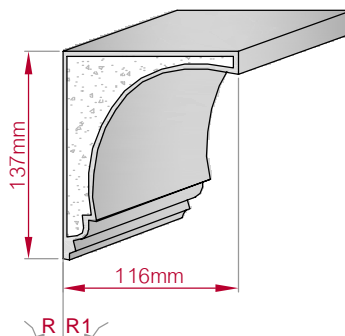

Type	Größe B x H in mm	Profil Nr.	Maßstab
ECKPROFIL	116x137	518	M1:5
gerade	gebogen		
Art.Nr : 8001000518010		Art.Nr : 8001000518015