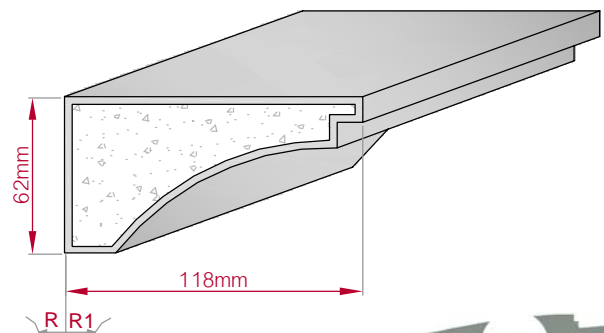

Type	Größe B x H in mm	Profil Nr.	Maßstab
ECKPROFIL gerade	118x62 gebogen	240	M1:3
Art.Nr : 8001000240010		Art.Nr : 8001000240015