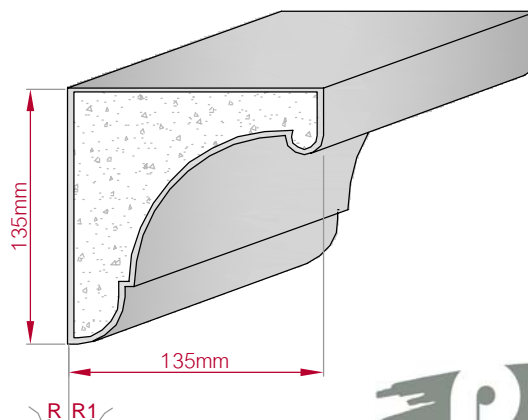

Type	Größe B x H in mm	Profil Nr.	Maßstab
ECKPROFIL gerade	94x87 gebogen	150	M1:3
Art.Nr : 8001000150010		Art.Nr : 8001000150015	

Type	Größe B x H in mm	Profil Nr.	Maßstab
ECKPROFIL gerade	77x90 gebogen	151	M1:3
Art.Nr : 8001000151010		Art.Nr : 8001000151015	

Type	Größe B x H in mm	Profil Nr.	Maßstab
AUFGES. PROFIL gerade	55x21 gebogen	152	M1:2
Art.Nr : 8001200152010		Art.Nr : 8001200152015	

Type	Größe B x H in mm	Profil Nr.	Maßstab
AUGES. PROFIL gerade	74x60 gebogen	153	M1:3
Art.Nr : 8001200153010		Art.Nr : 8001200153015	

Type	Größe B x H in mm	Profil Nr.	Maßstab
ECKPROFIL gerade	154x132 gebogen	154	M1:4
Art.Nr : 8001000154010		Art.Nr : 8001000154015	

Type	Größe B x H in mm	Profil Nr.	Maßstab
ECKPROFIL gerade	135x135 gebogen	155	M1:4
Art.Nr : 8001000155010		Art.Nr : 8001000155015	

Type	Größe B x H in mm	Profil Nr.	Maßstab
ECKPROFIL	72x52	156	M1:2
gerade	gebogen		
Art.Nr : 8001000156010		Art.Nr : 8001000156015	

Type	Größe B x H in mm	Profil Nr.	Maßstab
AUGES. PROFIL	62x28	157	M1:2
gerade	gebogen		
Art.Nr : 8001200157010		Art.Nr : 8001200157015	