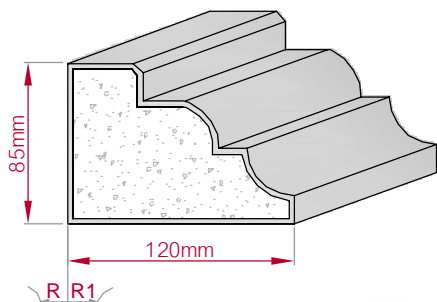

Type ECKPROFIL gerade	Größe B x H in mm 120x85 gebogen	Profil Nr. 383	Maßstab M1:4
Art.Nr : 8001000383010		Art.Nr : 8001000383015