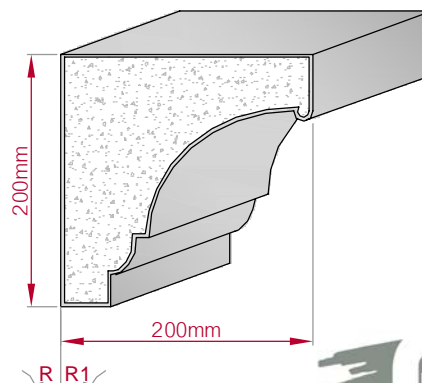

Type: **ECKPROFIL**
gerade

Größe B x H in mm: **40x45**
gebogen

Profil Nr.: **69**

Maßstab: **M1:2**

Art.Nr.: 8001000069010 Art.Nr.: 8001000069015

Type: **ECKPROFIL**
gerade

Größe B x H in mm: **180x185**
gebogen

Profil Nr.: **70**

Maßstab: **M1:5**

Art.Nr.: 8001000070010 Art.Nr.: 8001000070015

Type: **ECKPROFIL**
gerade

Größe B x H in mm: **200x200**
gebogen

Profil Nr.: **71**

Maßstab: **M1:6**

Art.Nr.: 8001000071010 Art.Nr.: 8001000071015

Type	Größe B x H in mm	Profil Nr.	Maßstab
ECKPROFIL gerade	140x100 gebogen	72	M1:5
Art.Nr : 8001000072010		Art.Nr : 8001000072015	

Type	Größe B x H in mm	Profil Nr.	Maßstab
ECKPROFIL gerade	65x33 gebogen	73	M1:3
Art.Nr : 8001000073010		Art.Nr : 8001000073015	