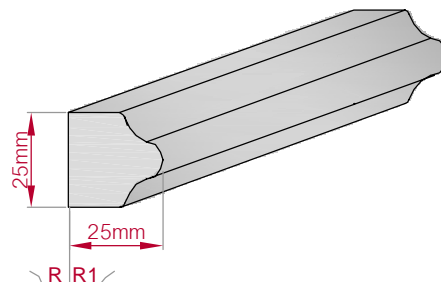

Type	Größe B x H in mm	Profil Nr.	Maßstab
ECKPROFIL	49x60	100	M1:3
gerade	gebogen		
Art.Nr : 8001000100010		Art.Nr : 8001000100015	

Type	Größe B x H in mm	Profil Nr.	Maßstab
ECKPROFIL	39x49	101	M1:3
gerade	gebogen		
Art.Nr : 8001000101010		Art.Nr : 8001000101015	

Type ECKPROFIL gerade	Größe B x H in mm 234x134 gebogen	Profil Nr. 102	Maßstab M1:5
			
Art.Nr : 8001000102010	Art.Nr : 8001000102015		

Type ECKPROFIL gerade	Größe B x H in mm 170x116 gebogen	Profil Nr. 103	Maßstab M1:5
			
Art.Nr : 8001000103010	Art.Nr : 8001000103015		

Type AUFGES. PROFIL gerade	Größe B x H in mm 75x40 gebogen	Profil Nr. 104	Maßstab M1:3
			
Art.Nr : 8001200104010	Art.Nr : 8001200104015		

Type AUFGES. PROFIL gerade	Größe B x H in mm 25x25 gebogen	Profil Nr. 105	Maßstab M1:2
			
Art.Nr : 8001200105010	Art.Nr : 8001200105015		