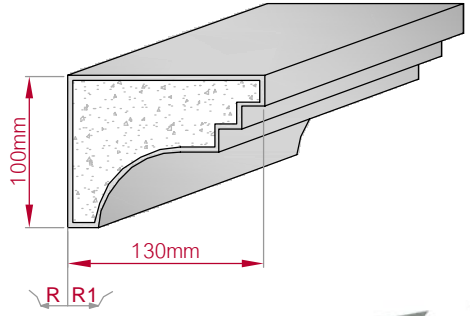

Type ECKPROFIL gerade	Größe B x H in mm 60x37 gebogen	Profil Nr. 82	Maßstab M1:2
			
Art.Nr : 8001000082010		Art.Nr : 8001000082015	

Type ECKPROFIL gerade	Größe B x H in mm 60x27 gebogen	Profil Nr. 83	Maßstab M1:2
			
Art.Nr : 8001000083010		Art.Nr : 8001000083015	

Type: **ECKPROFIL**
gerade

Größe B x H in mm: **130x100**
gebogen

Profil Nr.: **84**

Maßstab: **M1:5**

Art.Nr.: 8001000084010 Art.Nr.: 8001000084015

Type: **ECKPROFIL**
gerade

Größe B x H in mm: **170x70**
gebogen

Profil Nr.: **85**

Maßstab: **M1:5**

Art.Nr.: 8001000085010 Art.Nr.: 8001000085015

Type: **AUFGES.PROFIL**
gerade

Größe B x H in mm: **120x52**
gebogen

Profil Nr.: **86**

Maßstab: **M1:3**

Art.Nr.: 8001200086010 Art.Nr.: 8001200086015