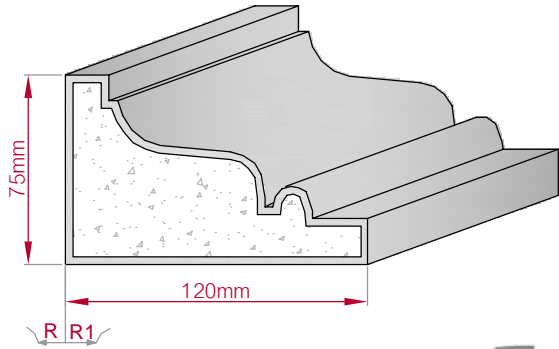

Type: **ECKPROFIL** Größe B x H in mm: **120x75** Profil Nr.: **314** Maßstab: **M1:3**
gerade gebogen

Art.Nr.: 8001000314010 Art.Nr.: 8001000314015