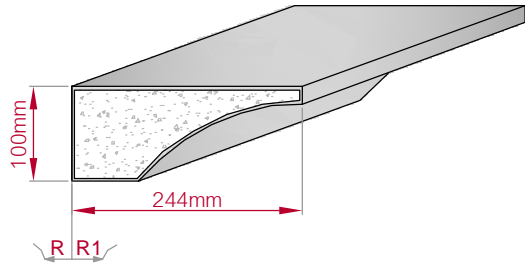

Type ECKPROFIL gerade	Größe B x H in mm 244x244 gebogen	Profil Nr. 223	Maßstab M1:8
Art.Nr : 8001000223010		Art.Nr : 8001000223015