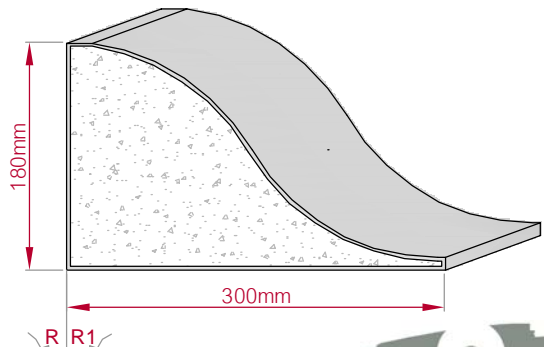

Type	Größe B x H in mm	Profil Nr.	Maßstab
ECKPROFIL gerade	300x180 gebogen	328b	M1:6
Art.Nr : 8001000328210		Art.Nr : 8001000328215