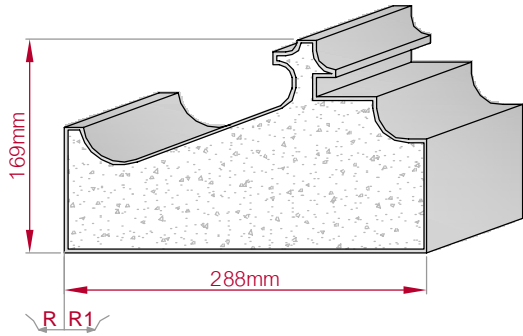

Type	Größe B x H in mm	Profil Nr.	Maßstab
AUGES. PROFIL gerade	288x169 gebogen	335b	M1:6
Art.Nr : 8001200335210		Art.Nr : 8001200335215