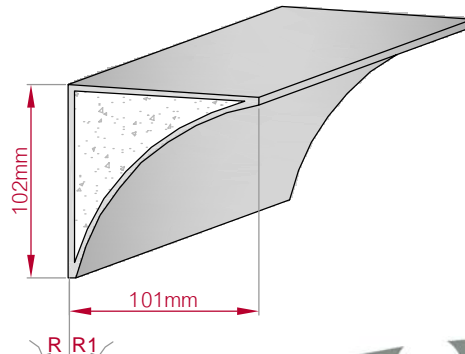

Type ECKPROFIL gerade	Größe B x H in mm 101x102 gebogen	Profil Nr. 698	Maßstab M1:4
Art.Nr.: 8001000698010		Art.Nr.: 8001000698015