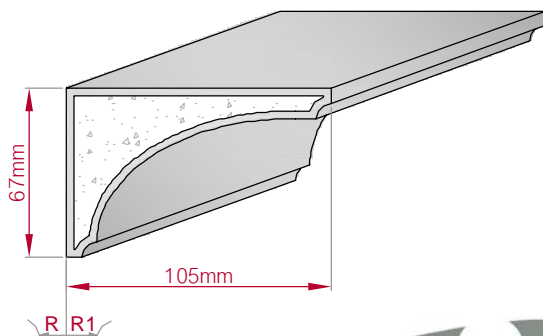

Type ECKPROFIL gerade	Größe B x H in mm 105x67 gebogen	Profil Nr. 80	Maßstab M1:3
Art.Nr : 8001000080010		Art.Nr : 8001000080015