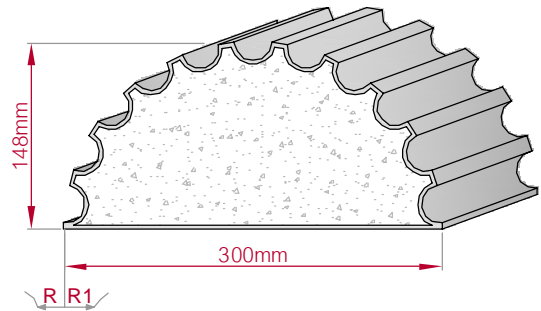

Type GIPSSÄULE gerade	Größe B x H in mm 300x148 gebogen	Profil Nr. 453	Maßstab M1:6
Art.Nr : 8001400453010		Art.Nr : 8001400453015