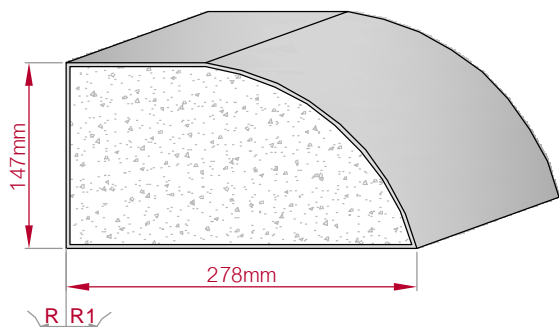

Type ECKPROFIL gerade	Größe B x H in mm 278x147 gebogen	Profil Nr. 747	Maßstab M1:6
Art.Nr : 8001000747010		Art.Nr : 8001000747015