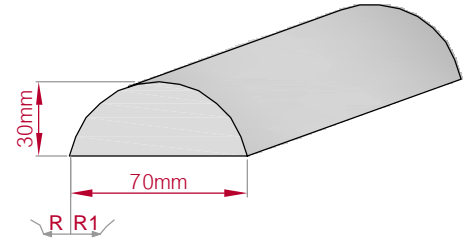

Type	Größe B x H in mm	Profil Nr.	Maßstab
AUFGES. PROFIL	70x30	214	M1:3
gerade	gebogen		
Art.Nr : 8001200214010		Art.Nr : 8001200214015