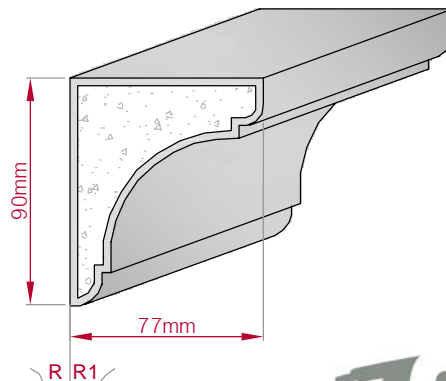

Type ECKPROFIL gerade	Größe B x H in mm 92x60 gebogen	Profil Nr. 146	Maßstab M1:3
Art.Nr : 8001000146010		Art.Nr : 8001000146015	

Type ECKPROFIL gerade	Größe B x H in mm 140x150 gebogen	Profil Nr. 147	Maßstab M1:5
Art.Nr : 8001000147010		Art.Nr : 8001000147015	

Type ECKPROFIL gerade	Größe B x H in mm 127x112 gebogen	Profil Nr. 148	Maßstab M1:5
Art.Nr : 8001000148010		Art.Nr : 8001000148015	

Type ECKPROFIL gerade	Größe B x H in mm 150x120 gebogen	Profil Nr. 149	Maßstab M1:4
Art.Nr : 8001000149010		Art.Nr : 8001000149015	

Type	Größe B x H in mm	Profil Nr.	Maßstab
ECKPROFIL gerade	94x87 gebogen	150	M1:3
Art.Nr : 8001000150010		Art.Nr : 8001000150015	

Type	Größe B x H in mm	Profil Nr.	Maßstab
ECKPROFIL gerade	77x90 gebogen	151	M1:3
Art.Nr : 8001000151010		Art.Nr : 8001000151015	

Type	Größe B x H in mm	Profil Nr.	Maßstab
AUFGES. PROFIL gerade	55x21 gebogen	152	M1:2
Art.Nr : 8001200152010		Art.Nr : 8001200152015	

Type	Größe B x H in mm	Profil Nr.	Maßstab
AUGES. PROFIL gerade	74x60 gebogen	153	M1:3
Art.Nr : 8001200153010		Art.Nr : 8001200153015	