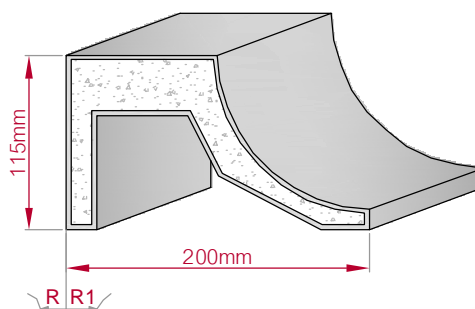

Type	Größe B x H in mm	Profil Nr.	Maßstab
ECKPROFIL gerade	200x115 gebogen	344a	M1:5
Art.Nr : 8001000344110		Art.Nr : 8001000344115