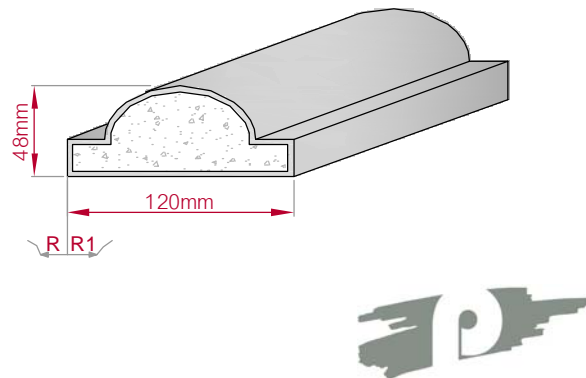

Type	Größe B x H in mm	Profil Nr.	Maßstab
AUFGES. PROFIL gerade	120x48 gebogen	679	M1:4
Art.Nr : 8001200679010		Art.Nr : 8001200679015