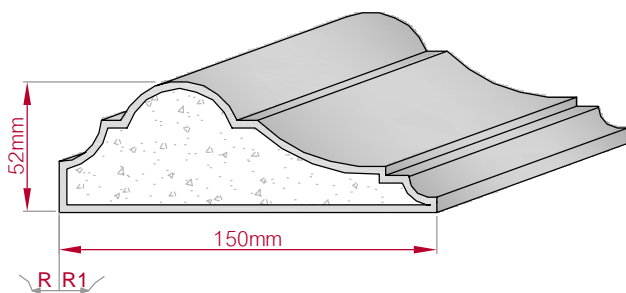

Type	Größe B x H in mm	Profil Nr.	Maßstab
AUFGES. PROFIL gerade	82x35 gebogen	198	M1:2
			
Art.Nr : 8001200198010		Art.Nr : 8001200198015	

Type	Größe B x H in mm	Profil Nr.	Maßstab
AUFGES. PROFIL gerade	55x23 gebogen	199	M1:2
			
Art.Nr : 8001200199010		Art.Nr : 8001200199015	

Type	Größe B x H in mm	Profil Nr.	Maßstab
AUFGES. PROFIL gerade	80x28 gebogen	200	M1:2
			
Art.Nr : 8001200200010		Art.Nr : 8001200200015	

Type	Größe B x H in mm	Profil Nr.	Maßstab
AUFGES. PROFIL gerade	150x52 gebogen	201	M1:3
			
Art.Nr : 8001200201010		Art.Nr : 8001200201015	