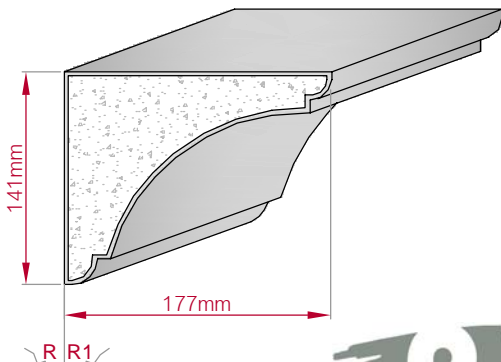

Type	Größe B x H in mm	Profil Nr.	Maßstab
ECKPROFIL gerade	177x141 gebogen	644	M1:5
Art.Nr : 8001000644010		Art.Nr : 8001000644015