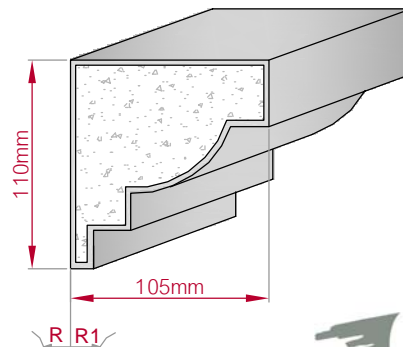

Type	Größe B x H in mm	Profil Nr.	Maßstab
ECKPROFIL gerade	105x110 gebogen	354	M1:4
Art.Nr : 8001000354010	Art.Nr : 8001000354015