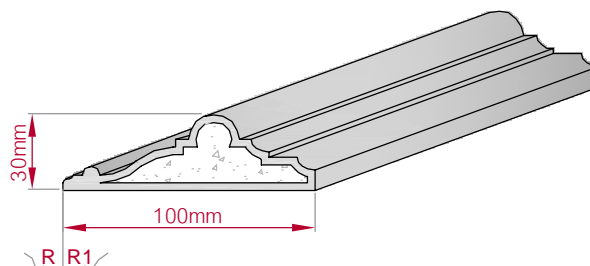

Type AUFGES. PROFIL gerade	Größe B x H in mm 100x30 gebogen	Profil Nr. 718	Maßstab M1:3
Art.Nr.: 8001200718010		Art.Nr.: 8001200718015