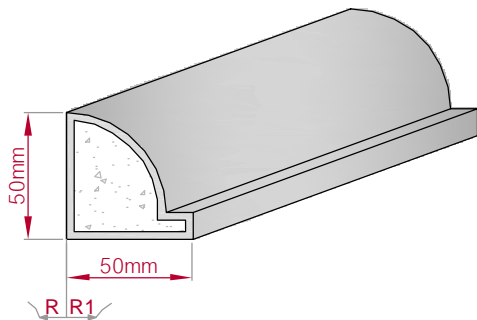

Profil Nr.: **704**

Maßstab: **M1:3**

Art.Nr.: 8001200704010

Art.Nr.: 8001200704015

Type **ECKPROFIL** Größe B x H in mm **50x50** Profil Nr. **705** Maßstab **M1:3**
 gerade gebogen
 Art.Nr.: 8001000705010 Art.Nr.: 8001000705015