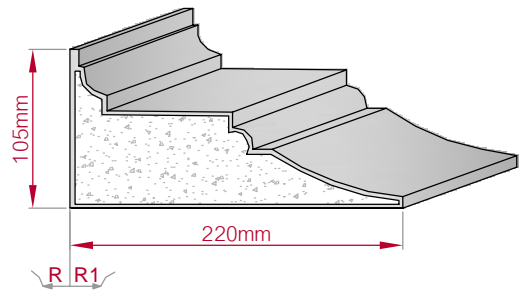

Type ECKPROFIL gerade	Größe B x H in mm 220x105 gebogen	Profil Nr. 488a	Maßstab M1:5
Art.Nr : 8001000488110		Art.Nr : 8001000488115