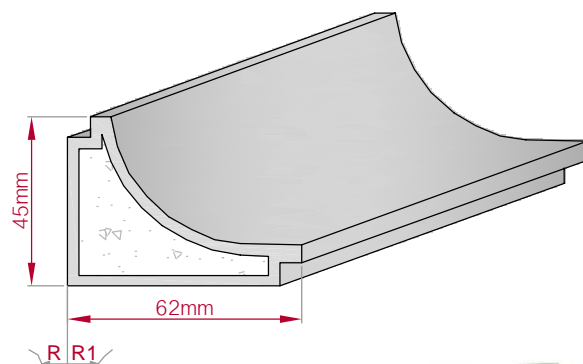

Type ECKPROFIL gerade	Größe B x H in mm 62x45 gebogen	Profil Nr. 560	Maßstab M1:2
Art.Nr.: 8001000560010		Art.Nr.: 8001000560015