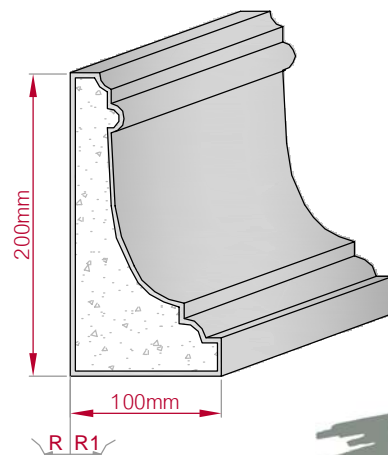

Type	Größe B x H in mm	Profil Nr.	Maßstab
ECKPROFIL gerade	100x200 gebogen	308	M1:5
Art.Nr : 8001000308010		Art.Nr : 8001000308015