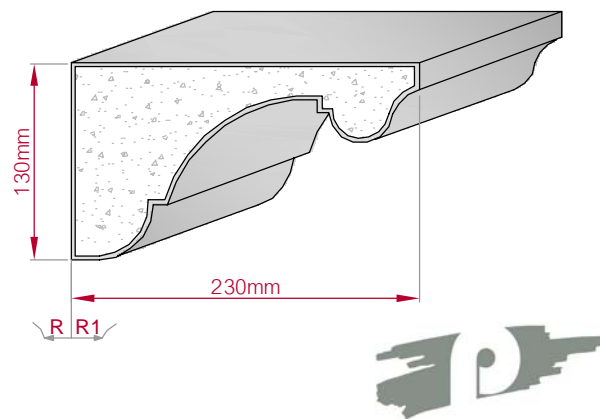

Type	Größe B x H in mm	Profil Nr.	Maßstab
ECKPROFIL	80x95	176	M1:3
gerade	gebogen		
Art.Nr : 8001000176010		Art.Nr : 8001000176015	

Type	Größe B x H in mm	Profil Nr.	Maßstab
ECKPROFIL	50x40	177	M1:2
gerade	gebogen		
Art.Nr : 8001000177010		Art.Nr : 8001000177015	

Type	Größe B x H in mm	Profil Nr.	Maßstab
ECKPROFIL	135x132	178	M1:4
gerade	gebogen		
Art.Nr : 8001000178010		Art.Nr : 8001000178015	

Type	Größe B x H in mm	Profil Nr.	Maßstab
ECKPROFIL	94x73	179	M1:3
gerade	gebogen		
Art.Nr : 8001000179010		Art.Nr : 8001000179015	

Type ECKPROFIL gerade	Größe B x H in mm 225x180 gebogen	Profil Nr. 180	Maßstab M1:5
			
Art.Nr.: 8001000180010	Art.Nr.: 8001000180015		

Type ECKPROFIL gerade	Größe B x H in mm 230x130 gebogen	Profil Nr. 181	Maßstab M1:5
			
Art.Nr.: 8001000181010	Art.Nr.: 8001000181015		