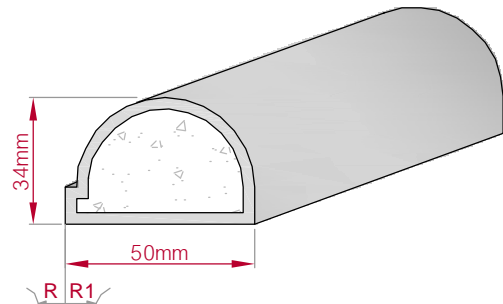

Type	Größe B x H in mm	Profil Nr.	Maßstab
AUFGES. PROFIL gerade	50x34 gebogen	222	M1:2
Art.Nr : 8001200222010		Art.Nr : 8001200222015