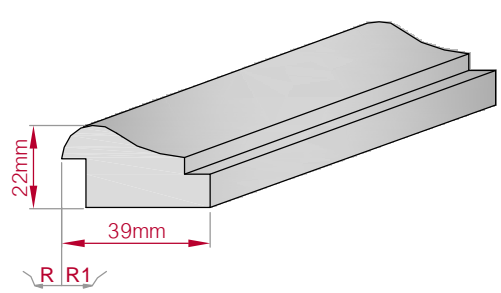

Type	Größe B x H in mm	Profil Nr.	Maßstab
AUFGES. PROFIL gerade	39x22 gebogen	370	M1:2
Art.Nr.: 8001200370010		Art.Nr.: 8001200370015