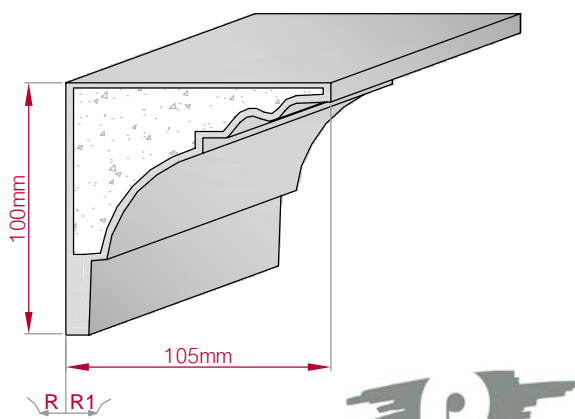

Type ECKPROFIL gerade	Größe B x H in mm 105x100 gebogen	Profil Nr. 182	Maßstab M1:3
Art.Nr.: 8001000182010	Art.Nr.: 8001000182015