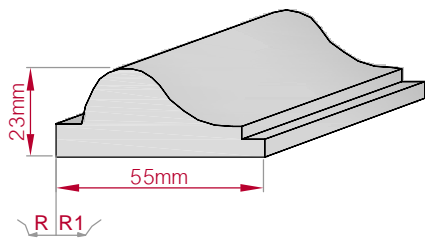

Type	Größe B x H in mm	Profil Nr.	Maßstab
AUFGES. PROFIL gerade	55x23 gebogen	199	M1:2
Art.Nr : 8001200199010		Art.Nr : 8001200199015