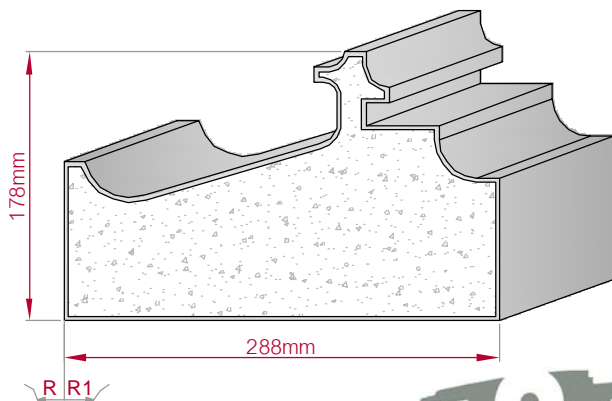

Type ECKPROFIL gerade	Größe B x H in mm 288x178 gebogen	Profil Nr. 348	Maßstab M1:5
Art.Nr : 8001000348010		Art.Nr : 8001000348015