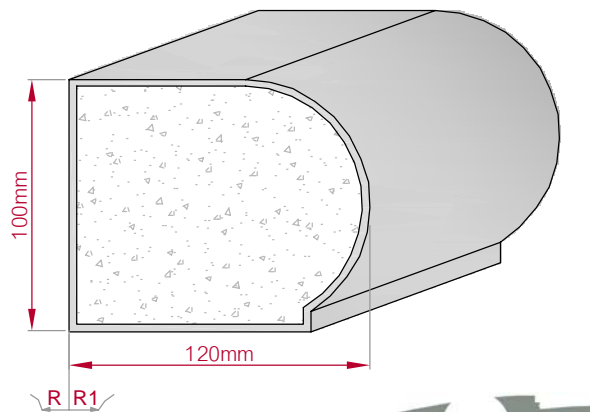

Type ECKPROFIL gerade	Größe B x H in mm 120x100 gebogen	Profil Nr. 183a	Maßstab M1:3
Art.Nr.: 8001000183110	Art.Nr.: 8001000183115