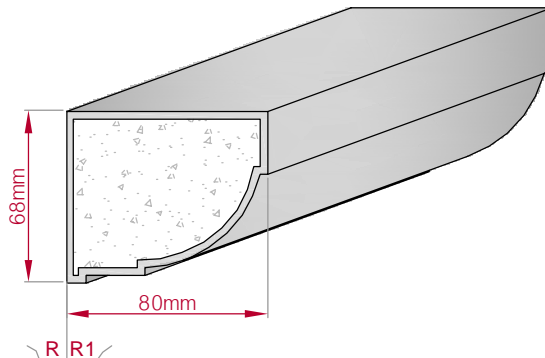

Type	Größe B x H in mm	Profil Nr.	Maßstab
ECKPROFIL	80x68	636	M1:3
gerade	gebogen		

Art.Nr : 8001000636010   Art.Nr : 8001000636015