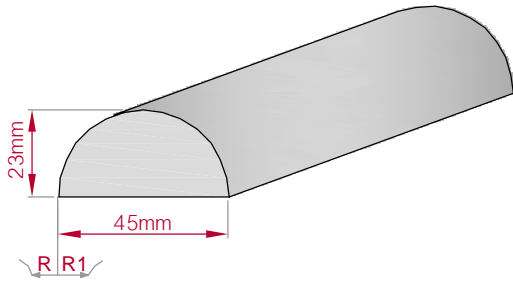

Type	Größe B x H in mm	Profil Nr.	Maßstab
AUFGES. PROFIL gerade	45x23 gebogen	447	M1:2
Art.Nr : 8001200447010		Art.Nr : 8001200447015