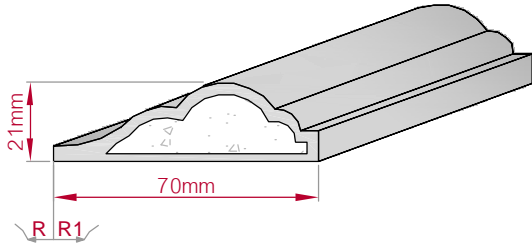

Type **AUFGES.PROFIL** Größe B x H in mm **70x21** Profil Nr. **114** Maßstab **M1:2**
gerade gebogen
Art.Nr : 8001200114010 Art.Nr : 8001200114015