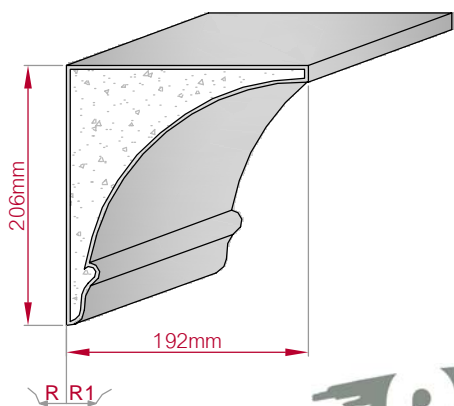

Maßstab: **M1:5**

Art.Nr.: 8001000714010 Art.Nr.: 8001000714015

Type: **ECKPROFIL**
gerade

Größe B x H in mm: **192x206**

Profil Nr.: **715**

Maßstab: **M1:6**

Art.Nr.: 8001000715010 Art.Nr.: 8001000715015

Type: **ECKPROFIL**
gerade