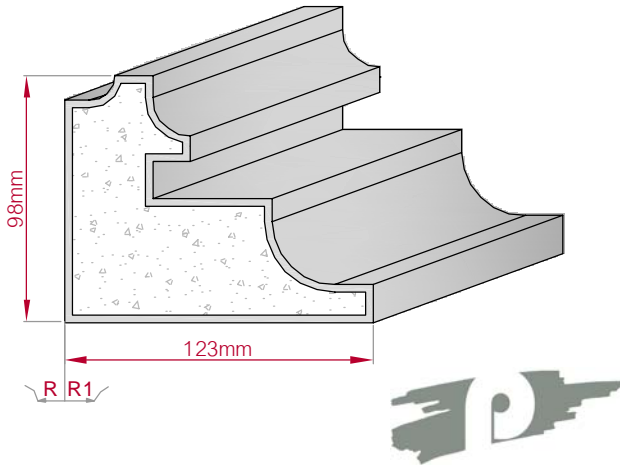

Type ECKPROFIL gerade	Größe B x H in mm 123x98 gebogen	Profil Nr. 349	Maßstab M1:3
Art.Nr : 8001000349010		Art.Nr : 8001000349015