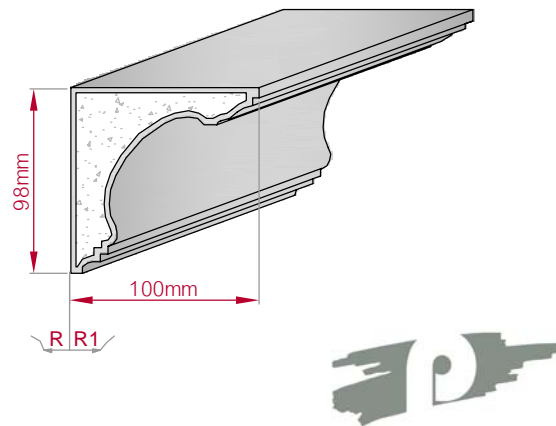

Profil Nr.: **616**

Maßstab: **M1:4**

Art.Nr.: 8001000616010

Type ECKPROFIL gerade	Größe B x H in mm 77x66 gebogen	Profil Nr. 617	Maßstab M1:3
 		Art.Nr : 8001000617010 Art.Nr : 8001000617015	

Type ECKPROFIL gerade	Größe B x H in mm 100x98 gebogen	Profil Nr. 618	Maßstab M1:4
 		Art.Nr : 8001000618010 Art.Nr : 8001000618015	