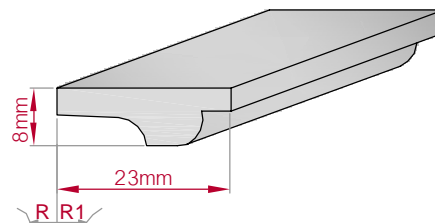

Profil Nr.: **70**

Maßstab: **M1:5**

Art.Nr.: 8001000070010 Art.Nr.: 8001000070015

Type: **ECKPROFIL**
gerade

Größe B x H in mm: **200x200**
gebogen

Profil Nr.: **71**

Maßstab: **M1:6**

Art.Nr.: 8001000071010 Art.Nr.: 8001000071015

Type	Größe B x H in mm	Profil Nr.	Maßstab
ECKPROFIL gerade	140x100 gebogen	72	M1:5
Art.Nr : 8001000072010		Art.Nr : 8001000072015	

Type	Größe B x H in mm	Profil Nr.	Maßstab
ECKPROFIL gerade	65x33 gebogen	73	M1:3
Art.Nr : 8001000073010		Art.Nr : 8001000073015	

Type	Größe B x H in mm	Profil Nr.	Maßstab
AUFGES.PROFIL gerade	31x13 gebogen	74	M1:2
Art.Nr : 8001200074010		Art.Nr : 8001200074015	

Type	Größe B x H in mm	Profil Nr.	Maßstab
AUFGES.PROFIL gerade	23x8 gebogen	75	M1:1
Art.Nr : 8001200075010		Art.Nr : 8001200075015	