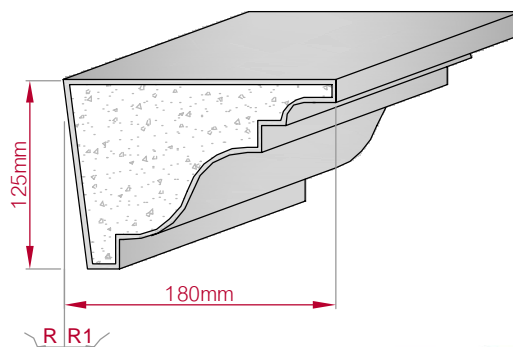

Type	Größe B x H in mm	Profil Nr.	Maßstab
ECKPROFIL gerade	140x100 gebogen	72	M1:5
Art.Nr : 8001000072010		Art.Nr : 8001000072015	

Type	Größe B x H in mm	Profil Nr.	Maßstab
ECKPROFIL gerade	65x33 gebogen	73	M1:3
Art.Nr : 8001000073010		Art.Nr : 8001000073015	

Type	Größe B x H in mm	Profil Nr.	Maßstab
AUFGES.PROFIL gerade	31x13 gebogen	74	M1:2
Art.Nr : 8001200074010		Art.Nr : 8001200074015	

Type	Größe B x H in mm	Profil Nr.	Maßstab
AUFGES.PROFIL gerade	23x8 gebogen	75	M1:1
Art.Nr : 8001200075010		Art.Nr : 8001200075015	

Type	Größe B x H in mm	Profil Nr.	Maßstab
ECKPROFIL gerade	257x193 gebogen	76	M1:6
Art.Nr : 8001000076010		Art.Nr : 8001000076015	

Type	Größe B x H in mm	Profil Nr.	Maßstab
ECKPROFIL gerade	180x125 gebogen	77	M1:5
Art.Nr : 8001000077010		Art.Nr : 8001000077015	