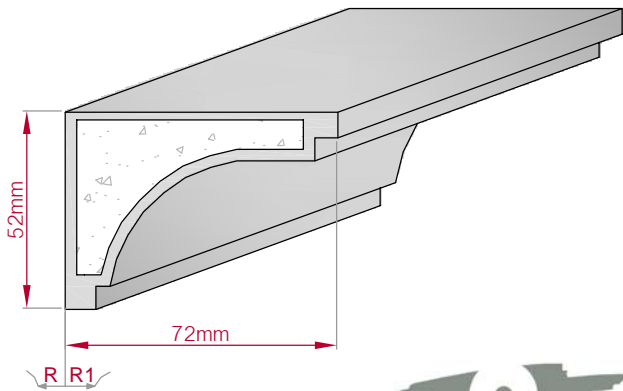

Type	Größe B x H in mm	Profil Nr.	Maßstab
ECKPROFIL	72x52	156	M1:2
gerade	gebogen		
Art.Nr : 8001000156010		Art.Nr : 8001000156015