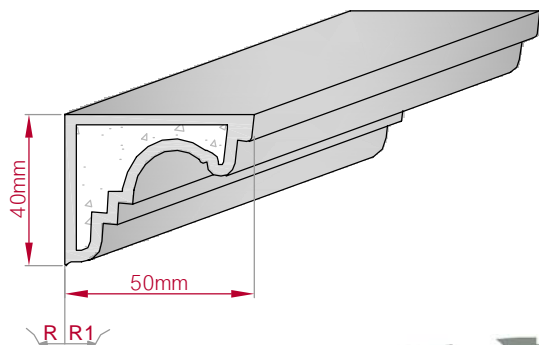

Type ECKPROFIL gerade	Größe B x H in mm 50x40 gebogen	Profil Nr. 597	Maßstab M1:2
Art.Nr : 8001000597010		Art.Nr : 8001000597015