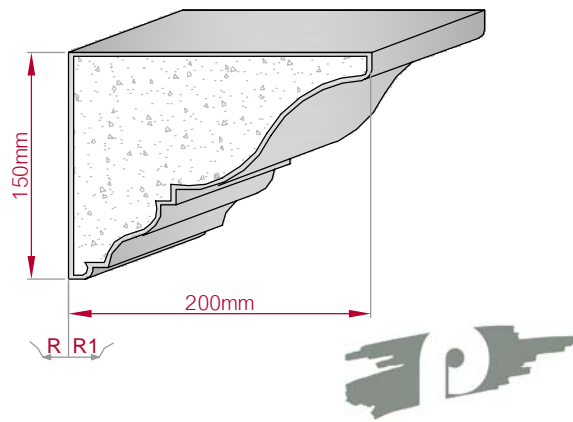

Type ECKPROFIL gerade	Größe B x H in mm 200x150 gebogen	Profil Nr. 293	Maßstab M1:5
Art.Nr : 8001000293010	Art.Nr : 8001000293015