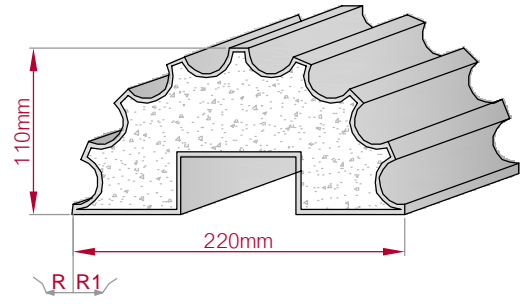

Type GIPSSÄULE gerade	Größe B x H in mm 220x110 gebogen	Profil Nr. 442	Maßstab M1:5
		Art.Nr : 8001400442010 Art.Nr : 8001400442015