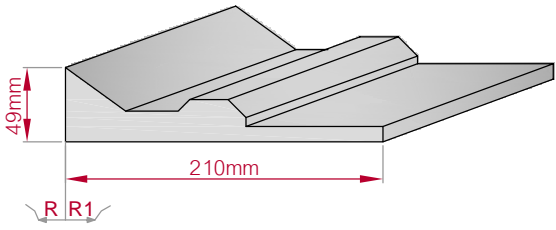

Type	Größe B x H in mm	Profil Nr.	Maßstab
ECKPROFIL	210x49	757	M1:5
gerade	gebogen		
Art.Nr.: 8001000757010		Art.Nr.: 8001000757015