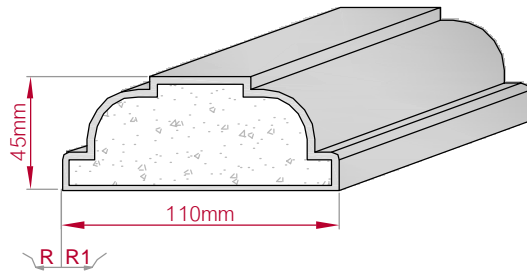

Type	Größe B x H in mm	Profil Nr.	Maßstab
AUFGES. PROFIL gerade	110x45 gebogen	138	M1:3
Art.Nr : 8001200138010		Art.Nr : 8001200138015