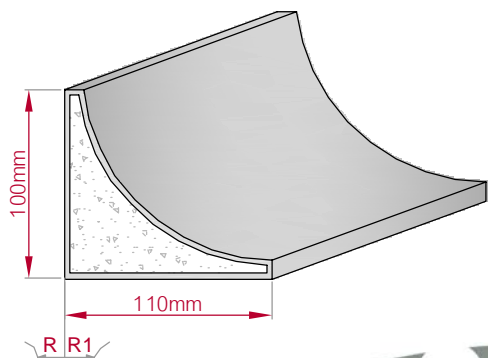

Type ECKPROFIL gerade	Größe B x H in mm 110x100 gebogen	Profil Nr. 625	Maßstab M1:4
Art.Nr.: 8001000625010		Art.Nr.: 8001000625015