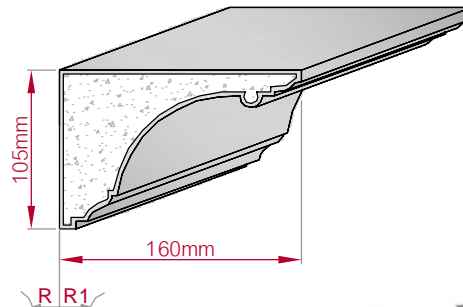

Type	Größe B x H in mm	Profil Nr.	Maßstab
AUFGES.PROFIL gerade	31x13 gebogen	74	M1:2
Art.Nr : 8001200074010		Art.Nr : 8001200074015	

Type	Größe B x H in mm	Profil Nr.	Maßstab
AUFGES.PROFIL gerade	23x8 gebogen	75	M1:1
Art.Nr : 8001200075010		Art.Nr : 8001200075015	

Type	Größe B x H in mm	Profil Nr.	Maßstab
ECKPROFIL gerade	257x193 gebogen	76	M1:6
Art.Nr : 8001000076010		Art.Nr : 8001000076015	

Type	Größe B x H in mm	Profil Nr.	Maßstab
ECKPROFIL gerade	180x125 gebogen	77	M1:5
Art.Nr : 8001000077010		Art.Nr : 8001000077015	

Type ECKPROFIL gerade	Größe B x H in mm 50x50 gebogen	Profil Nr. 78	Maßstab M1:3
			
Art.Nr : 8001000078010		Art.Nr : 8001000078015	

Type ECKPROFIL gerade	Größe B x H in mm 160x105 gebogen	Profil Nr. 79	Maßstab M1:5
			
Art.Nr : 8001000079010		Art.Nr : 8001000079015	