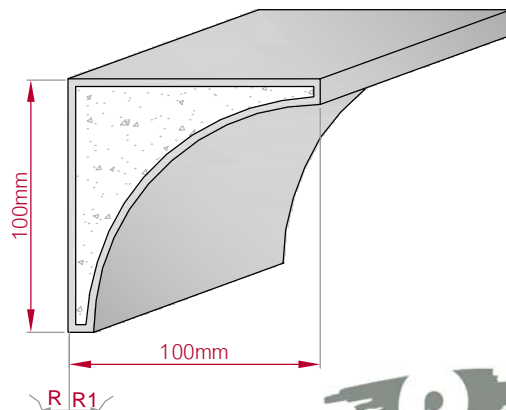

Type	Größe B x H in mm	Profil Nr.	Maßstab
ECKPROFIL gerade	100x100 gebogen	275	M1:3
Art.Nr : 8001000275010		Art.Nr : 8001000275015