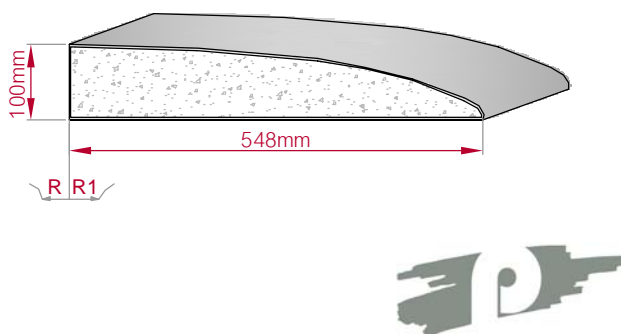

Type ECKPROFIL gerade	Größe B x H in mm 359x289 gebogen	Profil Nr. 734	Maßstab M1:8
Art.Nr.: 8001000734010		Art.Nr.: 8001000734015	

Type AUFGES. PROFIL gerade	Größe B x H in mm 170x30 gebogen	Profil Nr. 735	Maßstab M1:4
Art.Nr.: 8001200735010		Art.Nr.: 8001200735015	

Type ECKPROFIL gerade	Größe B x H in mm 200x123 gebogen	Profil Nr. 736	Maßstab M1:5
Art.Nr.: 8001000736010		Art.Nr.: 8001000736015	

Type ECKPROFIL gerade	Größe B x H in mm 120x110 gebogen	Profil Nr. 736a	Maßstab M1:4
Art.Nr.: 8001000736110		Art.Nr.: 8001000736115	

Type ECKPROFIL gerade	Größe B x H in mm 250x250 gebogen	Profil Nr. 737	Maßstab M1:6
Art.Nr.: 8001000737010		Art.Nr.: 8001000737015	

Type ECKPROFIL gerade	Größe B x H in mm 548x100 gebogen	Profil Nr. 738	Maßstab M1:10
Art.Nr.: 8001000738010		Art.Nr.: 8001000738015