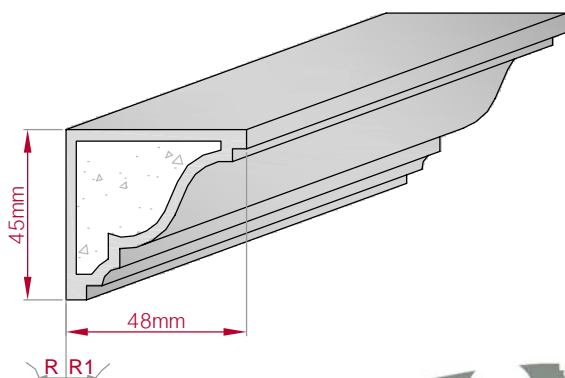

Type	Größe B x H in mm	Profil Nr.	Maßstab
ECKPROFIL gerade	48x45 gebogen	271	M1:2
Art.Nr : 8001000271010		Art.Nr : 8001000271015