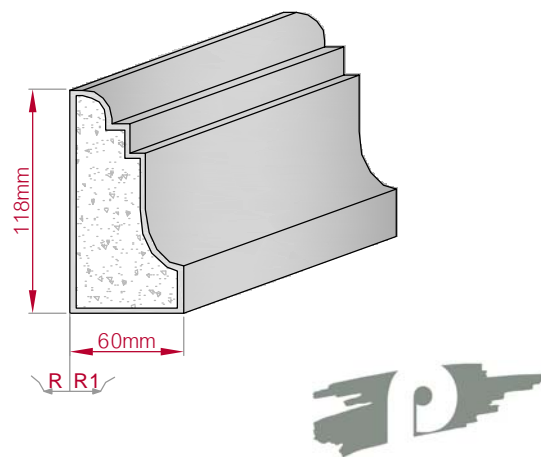

Type	Größe B x H in mm	Profil Nr.	Maßstab
ECKPROFIL gerade	60x118 gebogen	677	M1:4
Art.Nr : 8001000677010		Art.Nr : 8001000677015