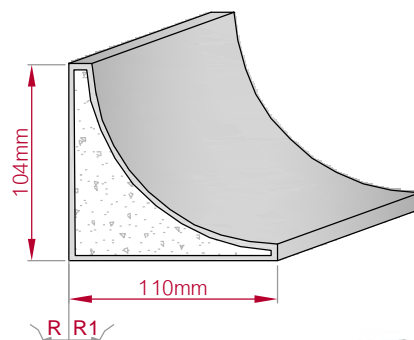

Type ECKPROFIL gerade	Größe B x H in mm 110x104 gebogen	Profil Nr. 562	Maßstab M1:4
Art.Nr.: 8001000562010		Art.Nr.: 8001000562015