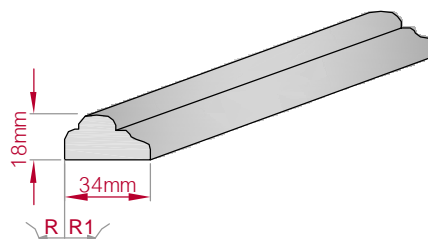

Type AUFGES. PROFIL gerade	Größe B x H in mm 34x18 gebogen	Profil Nr. 649	Maßstab M1:3
Art.Nr.: 8001200649010		Art.Nr.: 8001200649015