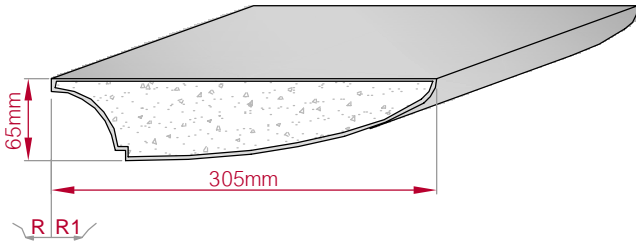

Type	Größe B x H in mm	Profil Nr.	Maßstab
AUFGES. PROFIL gerade	305x65 gebogen	132	M1:6
Art.Nr : 8001200132010		Art.Nr : 8001200132015