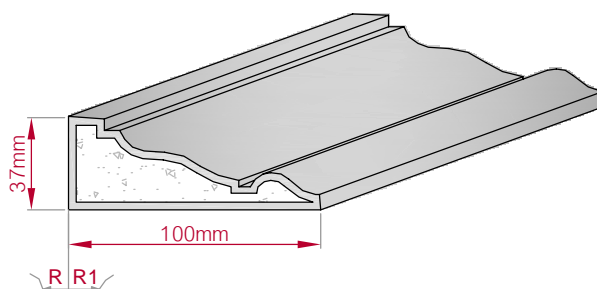

Type	Größe B x H in mm	Profil Nr.	Maßstab
ECKPROFIL	100x37	634	M1:3
gerade	gebogen		
Art.Nr : 8001000634010		Art.Nr : 8001000634015