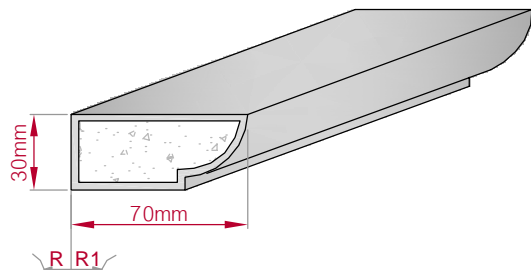

Type	Größe B x H in mm	Profil Nr.	Maßstab
AUFGES. PROFIL	70x30	682	M1:3
gerade	gebogen		

Art.Nr.: 8001200682010   Art.Nr.: 8001200682015