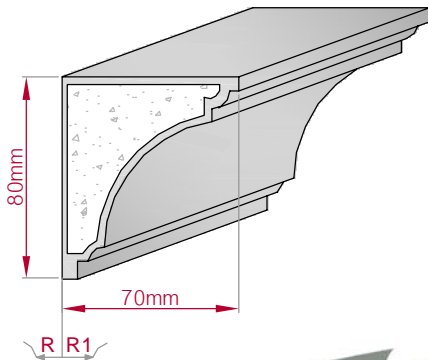

Type	Größe B x H in mm	Profil Nr.	Maßstab
ECKPROFIL gerade	70x80 gebogen	140	M1:3
Art.Nr : 8001000140010		Art.Nr : 8001000140015