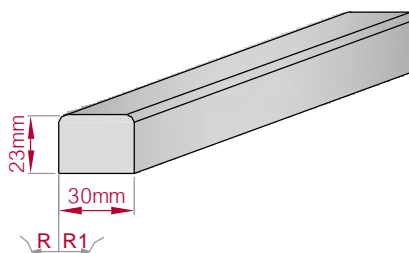

Type ECKPROFIL gerade	Größe B x H in mm 148x66 gebogen	Profil Nr. 668	Maßstab M1:5	Type AUFGES. PROFIL gerade	Größe B x H in mm 30x23 gebogen	Profil Nr. 669	Maßstab M1:3
Art.Nr.: 8001000668010		Art.Nr.: 8001000668015		Art.Nr.: 8001200669010		Art.Nr.: 8001200669015