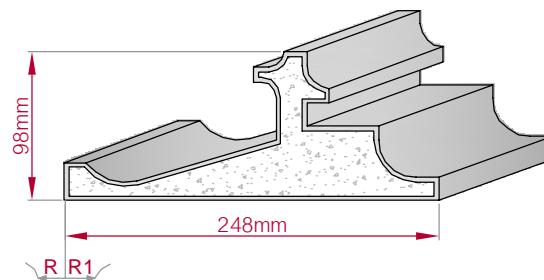

Type	Größe B x H in mm	Profil Nr.	Maßstab
AUFGES. PROFIL gerade	248x98 gebogen	379	M1:5
Art.Nr : 8001200379010		Art.Nr : 8001200379015