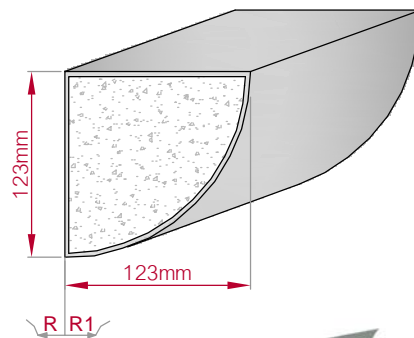

Type **ECKPROFIL** Größe B x H in mm **123x123** Profil Nr. **706** Maßstab **M1:5**
gerade gebogen
Art.Nr.: 8001000706010 Art.Nr.: 8001000706015