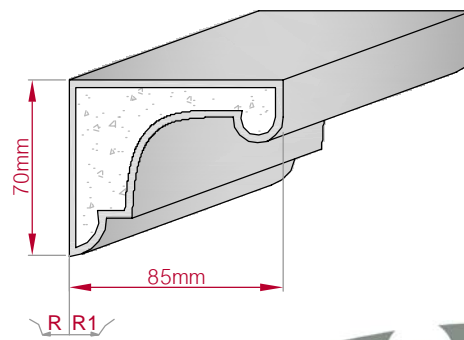

Type ECKPROFIL gerade	Größe B x H in mm 85x70 gebogen	Profil Nr. 570	Maßstab M1:3
		Art.Nr : 8001000570010 Art.Nr : 8001000570015