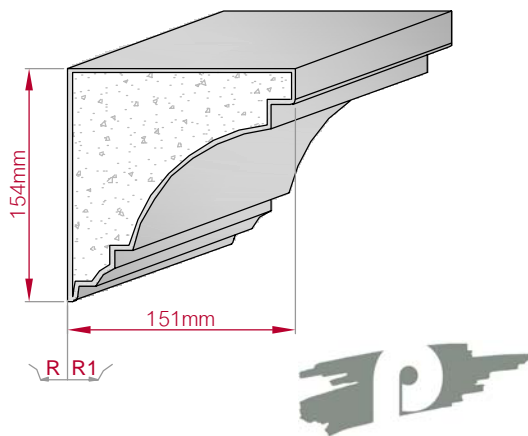

Type ECKPROFIL gerade	Größe B x H in mm 151x154 gebogen	Profil Nr. 294	Maßstab M1:5
Art.Nr : 8001000294010	Art.Nr : 8001000294015