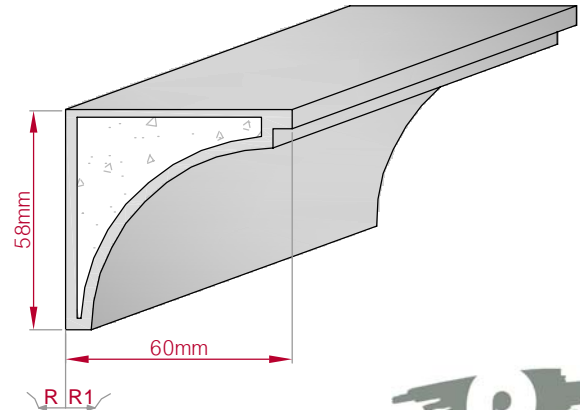

Type	Größe B x H in mm	Profil Nr.	Maßstab
ECKPROFIL gerade	100x100 gebogen	134	M1:3
Art.Nr : 8001000134010		Art.Nr : 8001000134015	

Type	Größe B x H in mm	Profil Nr.	Maßstab
ECKPROFIL gerade	55x55 gebogen	135	M1:2
Art.Nr : 8001000135010		Art.Nr : 8001000135015	

Type	Größe B x H in mm	Profil Nr.	Maßstab
ECKPROFIL gerade	99x95 gebogen	136	M1:3
Art.Nr : 8001000136010		Art.Nr : 8001000136015	

Type	Größe B x H in mm	Profil Nr.	Maßstab
ECKPROFIL gerade	73x72 gebogen	137	M1:3
Art.Nr : 8001000137010		Art.Nr : 8001000137015	

Type	Größe B x H in mm	Profil Nr.	Maßstab
AUFGES. PROFIL gerade	110x45 gebogen	138	M1:3
			
Art.Nr : 8001200138010		Art.Nr : 8001200138015	

Type	Größe B x H in mm	Profil Nr.	Maßstab
AUFGES. PROFIL gerade	60x58 gebogen	139	M1:2
			
Art.Nr : 8001200139010		Art.Nr : 8001200139015	