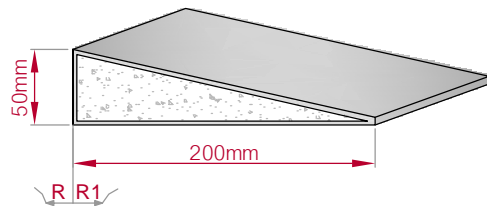

Type	Größe B x H in mm	Profil Nr.	Maßstab
ECKPROFIL gerade	200x50 gebogen	358	M1:5
Art.Nr : 8001000358010		Art.Nr : 8001000358015