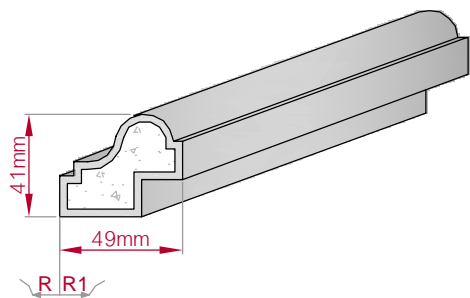

Type ECKPROFIL gerade	Größe B x H in mm 49x41 gebogen	Profil Nr. 652	Maßstab M1:3
Art.Nr.: 8001000652010		Art.Nr.: 8001000652015