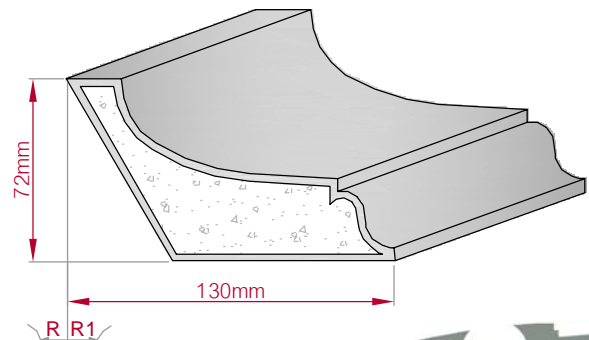

Type: **AUFGES. PROFIL** Größe B x H in mm: **130x72** Profil Nr.: **408a** Maßstab: **M1:3**
gerade gebogen

Art.Nr.: 8001200408110 Art.Nr.: 8001200408115