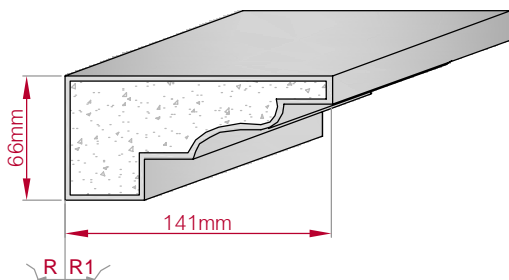

Type ECKPROFIL gerade	Größe B x H in mm 141x66 gebogen	Profil Nr. 37	Maßstab M1:4
Art.Nr : 8001000037010		Art.Nr : 8001000037015