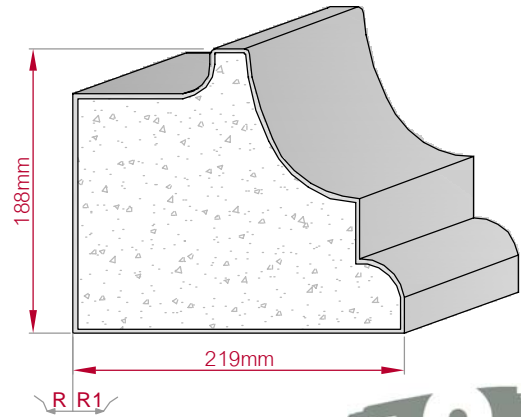

Type	Größe B x H in mm	Profil Nr.	Maßstab
ECKPROFIL gerade	219x188 gebogen	266	M1:5
Art.Nr : 8001000266010		Art.Nr : 8001000266015