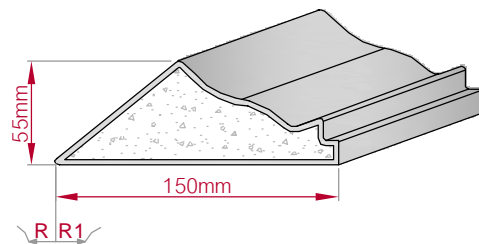

Type AUGES. PROFIL gerade	Größe B x H in mm 150x55 gebogen	Profil Nr. 598	Maßstab M1:4
Art.Nr : 8001200598010		Art.Nr : 8001200598015