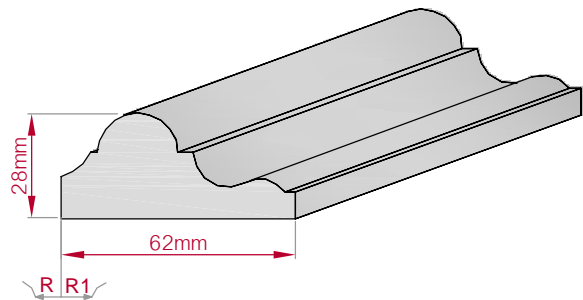

Type	Größe B x H in mm	Profil Nr.	Maßstab
AUFGES. PROFIL gerade	55x21 gebogen	152	M1:2
Art.Nr : 8001200152010		Art.Nr : 8001200152015	

Type	Größe B x H in mm	Profil Nr.	Maßstab
AUGES. PROFIL gerade	74x60 gebogen	153	M1:3
Art.Nr : 8001200153010		Art.Nr : 8001200153015	

Type	Größe B x H in mm	Profil Nr.	Maßstab
ECKPROFIL gerade	154x132 gebogen	154	M1:4
Art.Nr : 8001000154010		Art.Nr : 8001000154015	

Type	Größe B x H in mm	Profil Nr.	Maßstab
ECKPROFIL gerade	135x135 gebogen	155	M1:4
Art.Nr : 8001000155010		Art.Nr : 8001000155015	

Type	Größe B x H in mm	Profil Nr.	Maßstab
ECKPROFIL	72x52	156	M1:2
gerade	gebogen		
Art.Nr : 8001000156010		Art.Nr : 8001000156015	

Type	Größe B x H in mm	Profil Nr.	Maßstab
AUGES. PROFIL	62x28	157	M1:2
gerade	gebogen		
Art.Nr : 8001200157010		Art.Nr : 8001200157015	