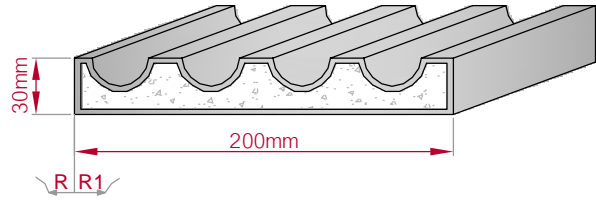

Type	Größe B x H in mm	Profil Nr.	Maßstab
AUFGES. PROFIL gerade	200x30 gebogen	318b	M1:4
Art.Nr : 8001200318210		Art.Nr : 8001200318215