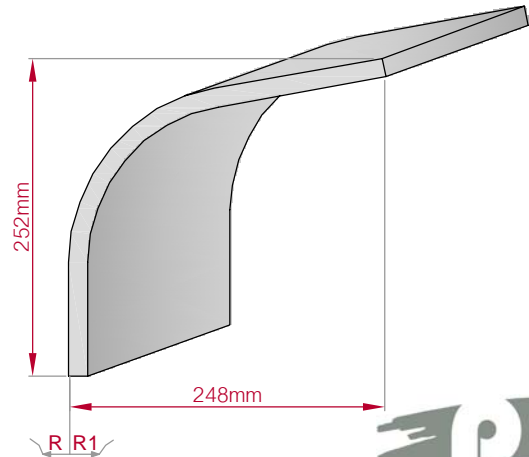

Type AUFGES. PROFIL gerade	Größe B x H in mm 248x252 gebogen	Profil Nr. 436c	Maßstab M1:6
Art.Nr : 8001200436310		Art.Nr : 8001200436315