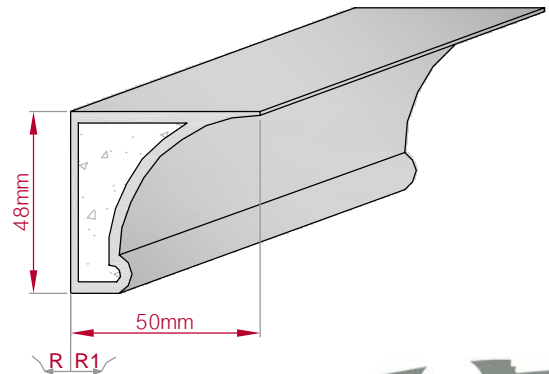

Profil Nr.: **88**

Maßstab: **M1:6**

Art.Nr.: 8001000088010 Art.Nr.: 8001000088015

Type: **ECKPROFIL**
gerade

Größe B x H in mm: **154x148**
gebogen

Profil Nr.: **89**

Maßstab: **M1:5**

Art.Nr.: 8001000089010 Art.Nr.: 8001000089015

Type ECKPROFIL gerade	Größe B x H in mm 117x98 gebogen	Profil Nr. 90	Maßstab M1:3
 		Art.Nr : 8001000090010 Art.Nr : 8001000090015	

Type ECKPROFIL gerade	Größe B x H in mm 40x48 gebogen	Profil Nr. 91	Maßstab M1:2
 		Art.Nr : 8001000091010 Art.Nr : 8001000091015	

Type ECKPROFIL gerade	Größe B x H in mm 90x48 gebogen	Profil Nr. 92	Maßstab M1:3
 		Art.Nr : 8001000092010 Art.Nr : 8001000092015	

Type ECKPROFIL gerade	Größe B x H in mm 50x48 gebogen	Profil Nr. 93	Maßstab M1:2
 		Art.Nr : 8001000093010 Art.Nr : 8001000093015	