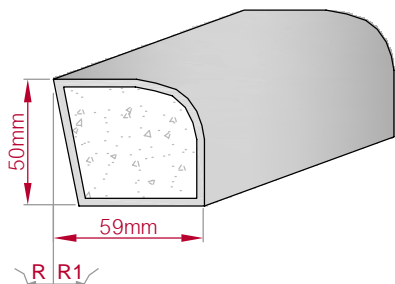

Type	Größe B x H in mm	Profil Nr.	Maßstab
AUFGES. PROFIL gerade	59x50 gebogen	353c	M1:3
Art.Nr : 8001200353310	Art.Nr : 8001200353315