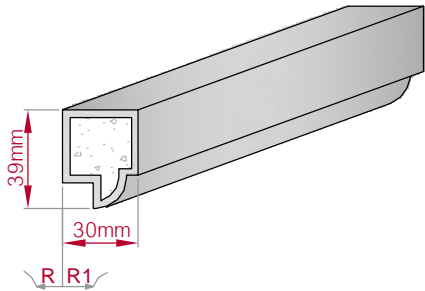

Type	Größe B x H in mm	Profil Nr.	Maßstab
ECKPROFIL	30x39	658	M1:3
gerade	gebogen		
Art.Nr.: 8001000658010		Art.Nr.: 8001000658015