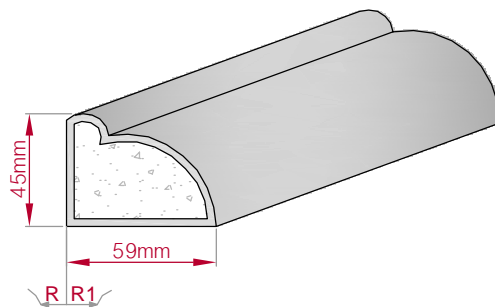

Type ECKPROFIL gerade	Größe B x H in mm 59x45 gebogen	Profil Nr. 696	Maßstab M1:3
Art.Nr.: 8001000696010		Art.Nr.: 8001000696015