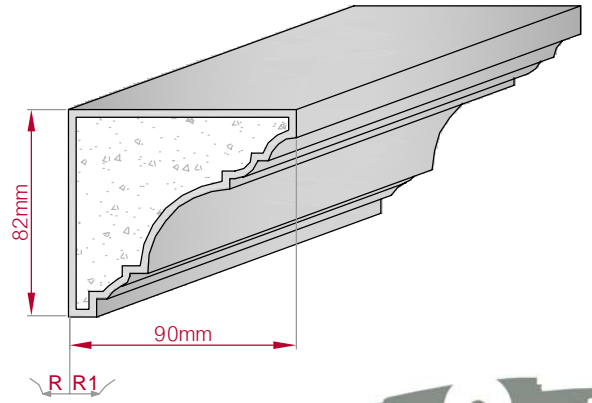

Maßstab: **M1:3**

Art.Nr.: 8001000611010

Type: **ECKPROFIL**
gerade

Größe B x H in mm: **90x82**

Profil Nr.: **612**

Maßstab: **M1:3**

Art.Nr.: 8001000612010

Type: **ECKPROFIL**
gerade