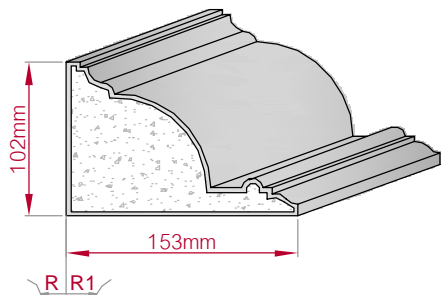

Type ECKPROFIL gerade	Größe B x H in mm 153x102 gebogen	Profil Nr. 601	Maßstab M1:5
Art.Nr.: 8001000601010		Art.Nr.: 8001000601015