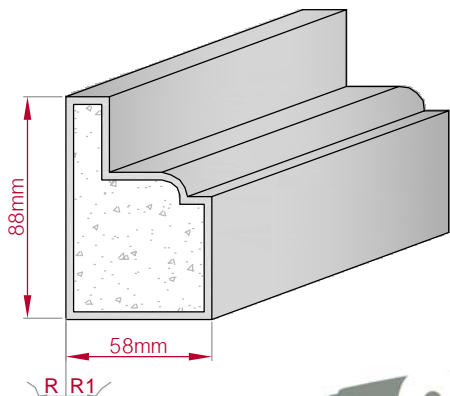

Type	Größe B x H in mm	Profil Nr.	Maßstab
ECKPROFIL	58x88	575	M1:3
gerade	gebogen		

Art.Nr : 8001000575010   Art.Nr : 8001000575015