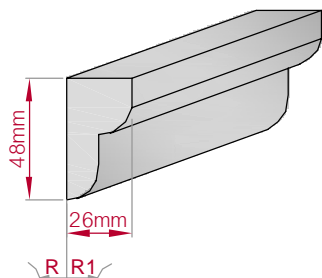

Type ECKPROFIL gerade	Größe B x H in mm 108x100 gebogen	Profil Nr. 2a	Maßstab M1:3
			
Art.Nr : 8001000002110	Art.Nr : 8001000002115		

Type ECKPROFIL gerade	Größe B x H in mm 71x50 gebogen	Profil Nr. 2b	Maßstab M1:2
			
Art.Nr : 8001000002210	Art.Nr : 8001000002215		

Art.Nr : 8001000053010 Art.Nr : 8001000053015

Type	Größe B x H in mm	Profil Nr.	Maßstab
AUFGES. PROFIL	60x28	54	M1:3
gerade	gebogen		
			
Art.Nr : 8001200054010	Art.Nr : 8001200054015		

Type	Größe B x H in mm	Profil Nr.	Maßstab
ECKPROFIL	248x178	55	M1:6
gerade	gebogen		
			
Art.Nr : 8001000055010	Art.Nr : 8001000055015		

Type	Größe B x H in mm	Profil Nr.	Maßstab
ECKPROFIL	26x48	56	M1:3
gerade	gebogen		
			
Art.Nr : 8001000056010	Art.Nr : 8001000056015		

Type	Größe B x H in mm	Profil Nr.	Maßstab
ECKPROFIL	26x22	57	M1:2
gerade	gebogen		
			
Art.Nr : 8001000057010	Art.Nr : 8001000057015		

Type	Größe B x H in mm	Profil Nr.	Maßstab
AUFGES. PROFIL	39x12,5	58	M1:2
gerade	gebogen		
			
Art.Nr : 8001200058010	Art.Nr : 8001200058015		

Type	Größe B x H in mm	Profil Nr.	Maßstab
AUFGES. PROFIL	70x20	59	M1:3
gerade	gebogen		
			
Art.Nr : 8001200059010	Art.Nr : 8001200059015		