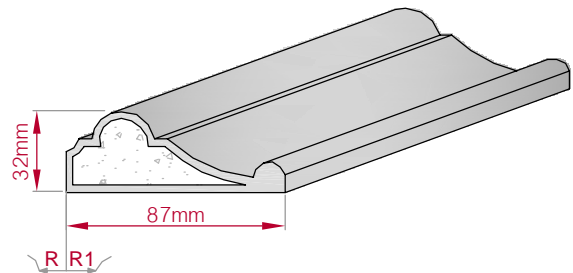

Type: **AUFGES. PROFIL**
gerade

Größe B x H in mm: **87x32**

Profil Nr.: **614**

Maßstab: **M1:3**

Art.Nr.: 8001200614010