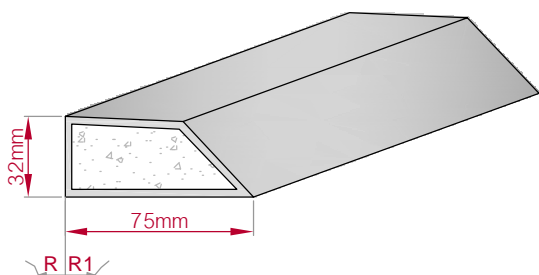

Type	Größe B x H in mm	Profil Nr.	Maßstab
AUFGES. PROFIL gerade	75x32 gebogen	278	M1:3
Art.Nr : 8001200278010		Art.Nr : 8001200278015