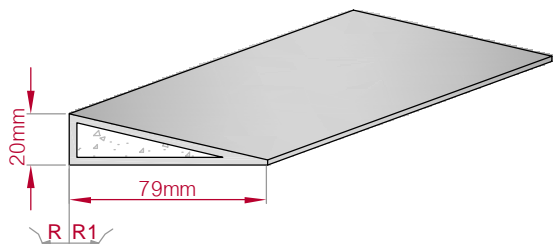

Type	Größe B x H in mm	Profil Nr.	Maßstab
AUFGES. PROFIL	79x20	753	M1:3
gerade	gebogen		
Art.Nr.: 8001200753010	Art.Nr.: 8001200753015