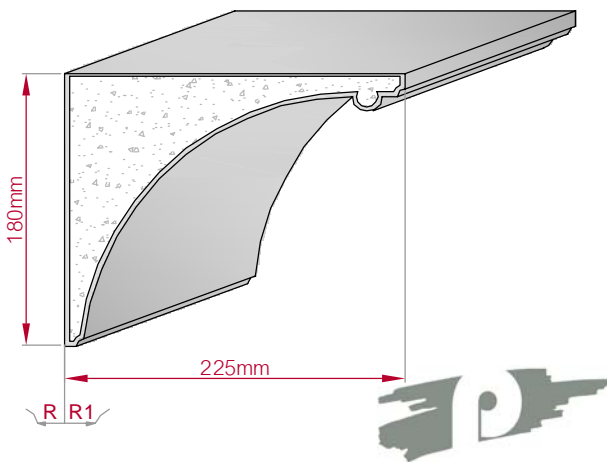

Type ECKPROFIL gerade	Größe B x H in mm 225x180 gebogen	Profil Nr. 180	Maßstab M1:5
Art.Nr.: 8001000180010	Art.Nr.: 8001000180015