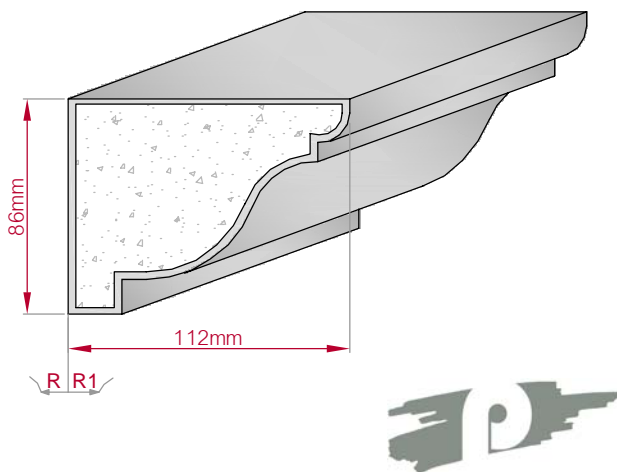

Type ECKPROFIL gerade	Größe B x H in mm 112x86 gebogen	Profil Nr. 45b	Maßstab M1:3
		Art.Nr.: 8001000045210 Art.Nr.: 8001000045215