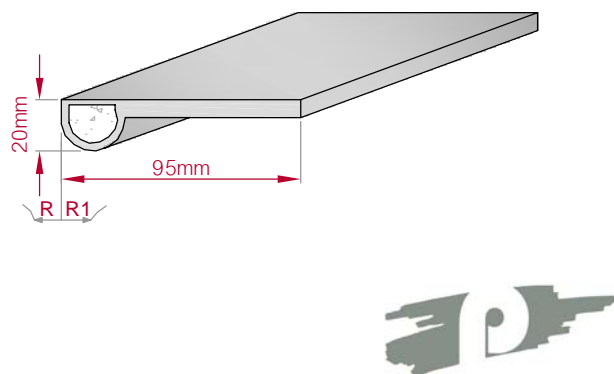

Type	Größe B x H in mm	Profil Nr.	Maßstab
AUFGES. PROFIL gerade	95x20 gebogen	43	M1:3
Art.Nr : 8001200043010		Art.Nr : 8001200043015