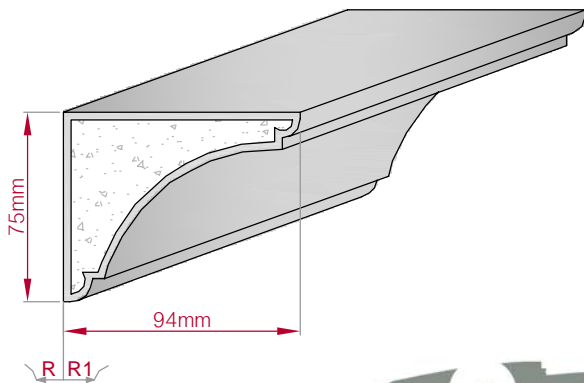

Type	Größe B x H in mm	Profil Nr.	Maßstab
ECKPROFIL gerade	94x75 gebogen	642	M1:3
			
Art.Nr : 8001000642010		Art.Nr : 8001000642015	

Type	Größe B x H in mm	Profil Nr.	Maßstab
ECKPROFIL gerade	117x93 gebogen	643	M1:4
			
Art.Nr : 8001000643010		Art.Nr : 8001000643015	