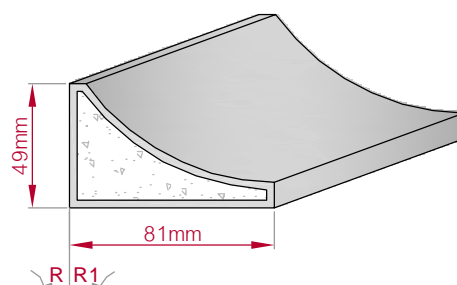

Type	Größe B x H in mm	Profil Nr.	Maßstab
ECKPROFIL	81x49	520	M1:3
gerade	gebogen		
Art.Nr : 8001000520010		Art.Nr : 8001000520015