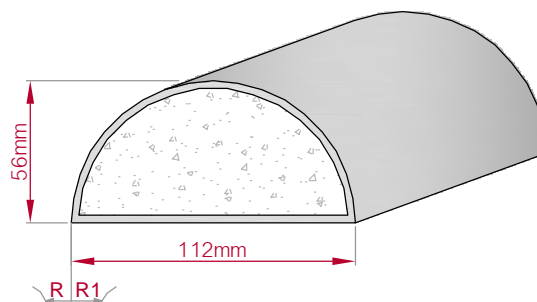

Type GIPSÄULE gerade	Größe B x H in mm 113x56 gebogen	Profil Nr. 574	Maßstab M1:3
		Art.Nr : 8001400574010 Art.Nr : 8001400574015