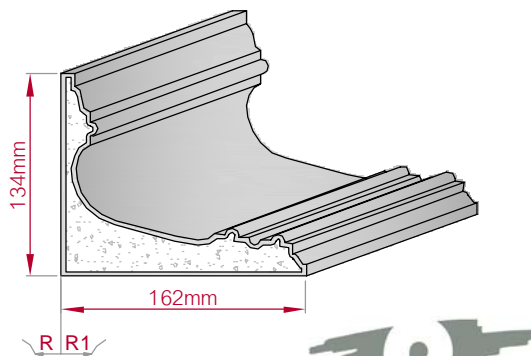

Art.Nr.: 8001200614010

Type: **ECKPROFIL**
gerade

Größe B x H in mm: **162x134**

Profil Nr.: **615**

Maßstab: **M1:5**

Art.Nr.: 8001000615010

Type: **ECKPROFIL**
gerade

Größe B x H in mm: **98x108**