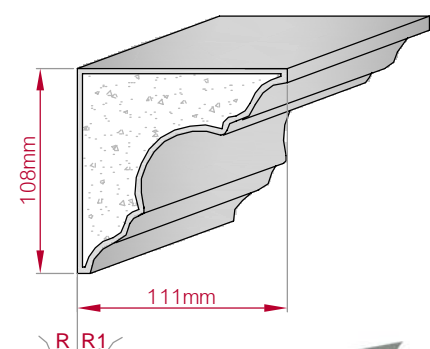

Type ECKPROFIL gerade	Größe B x H in mm 111x108 gebogen	Profil Nr. 433	Maßstab M1:4
Art.Nr : 8001000433010		Art.Nr : 8001000433015