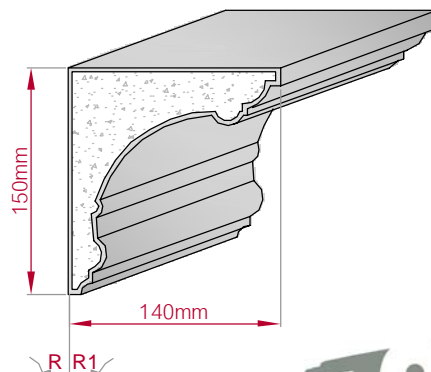

Type	Größe B x H in mm	Profil Nr.	Maßstab
ECKPROFIL gerade	80x75 gebogen	142	M1:3
			
Art.Nr : 8001000142010		Art.Nr : 8001000142015	

Type	Größe B x H in mm	Profil Nr.	Maßstab
ECKPROFIL gerade	90x65 gebogen	143	M1:3
			
Art.Nr : 8001000143010		Art.Nr : 8001000143015	

Type ECKPROFIL gerade	Größe B x H in mm 65x60 gebogen	Profil Nr. 144	Maßstab M1:2
Art.Nr : 8001000144010		Art.Nr : 8001000144015	

Type AUFGES. PROFIL gerade	Größe B x H in mm 21x10 gebogen	Profil Nr. 145	Maßstab M1:1
Art.Nr : 8001200145010		Art.Nr : 8001200145015	

Type ECKPROFIL gerade	Größe B x H in mm 92x60 gebogen	Profil Nr. 146	Maßstab M1:3
Art.Nr : 8001000146010		Art.Nr : 8001000146015	

Type ECKPROFIL gerade	Größe B x H in mm 140x150 gebogen	Profil Nr. 147	Maßstab M1:5
Art.Nr : 8001000147010		Art.Nr : 8001000147015	