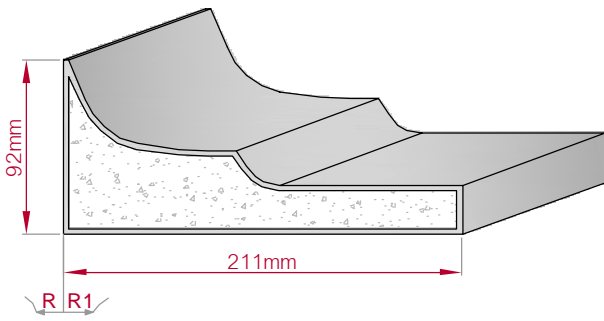

Type ECKPROFIL gerade	Größe B x H in mm 211x92 gebogen	Profil Nr. 443	Maßstab M1:4
		Art.Nr : 8001000443010 Art.Nr : 8001000443015