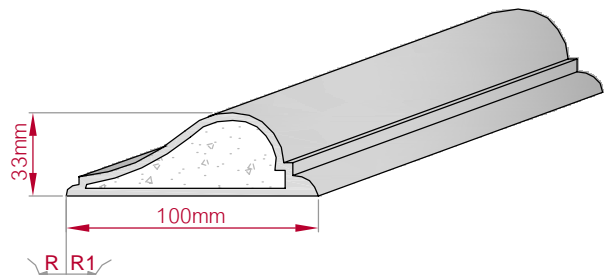

Type	Größe B x H in mm	Profil Nr.	Maßstab
AUFGES. PROFIL gerade	100x33 gebogen	645	M1:3
Art.Nr : 8001200645010		Art.Nr : 8001200645015