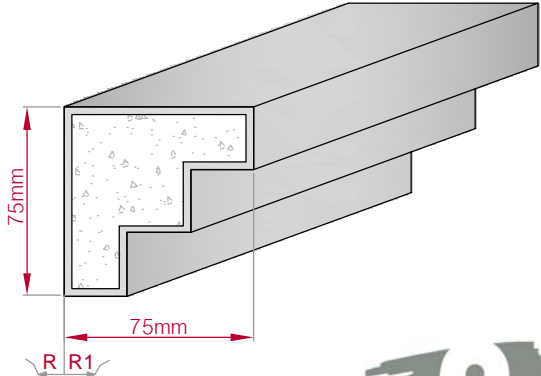

Type	Größe B x H in mm	Profil Nr.	Maßstab
ECKPROFIL	75x75	756b	M1:3
gerade	gebogen		
Art.Nr.: 8001000756210		Art.Nr.: 8001000756215