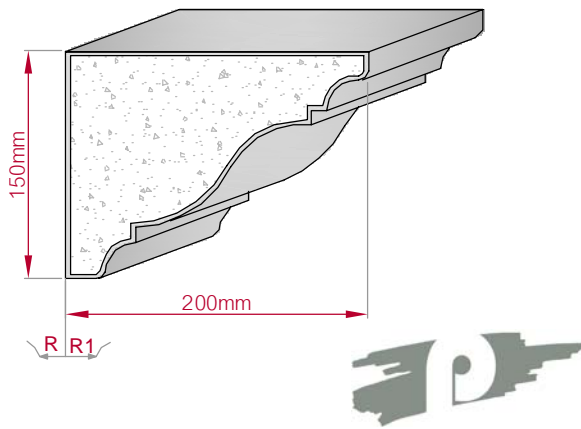

Type ECKPROFIL gerade	Größe B x H in mm 200x150 gebogen	Profil Nr. 292	Maßstab M1:5
Art.Nr : 8001000292010	Art.Nr : 8001000292015