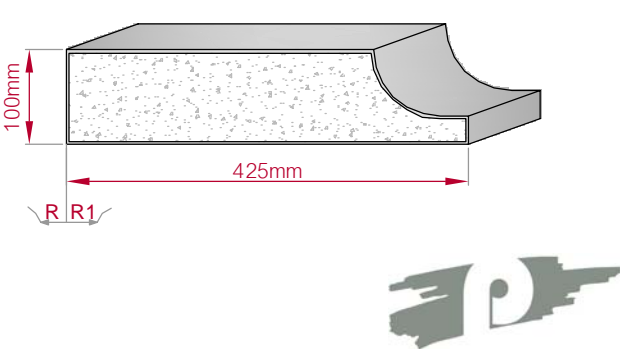

Type ECKPROFIL gerade	Größe B x H in mm 425x100 gebogen	Profil Nr. 352a	Maßstab M1:8
Art.Nr : 8001000352110		Art.Nr : 8001000352115