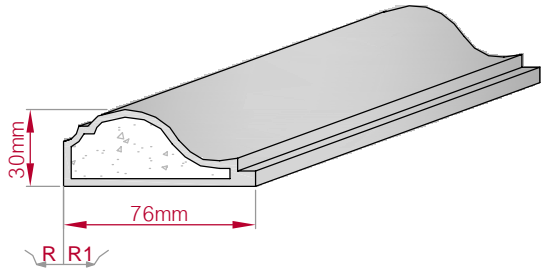

Type	Größe B x H in mm	Profil Nr.	Maßstab
AUFGES. PROFIL	76x30	756a	M1:3
gerade	gebogen		
Art.Nr.: 8001200756110		Art.Nr.: 8001200756115