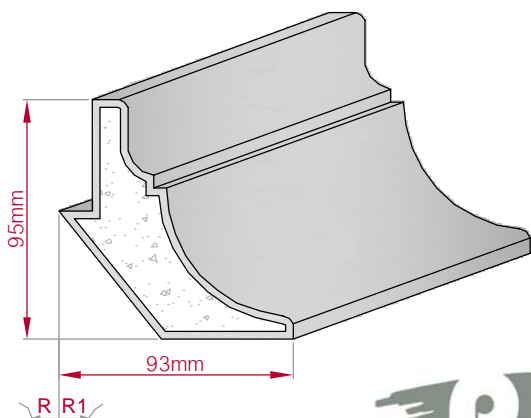

Type	Größe B x H in mm	Profil Nr.	Maßstab
ECKPROFIL	93x95	579	M1:3
gerade	gebogen		

Art.Nr : 8001000579010   Art.Nr : 8001000579015