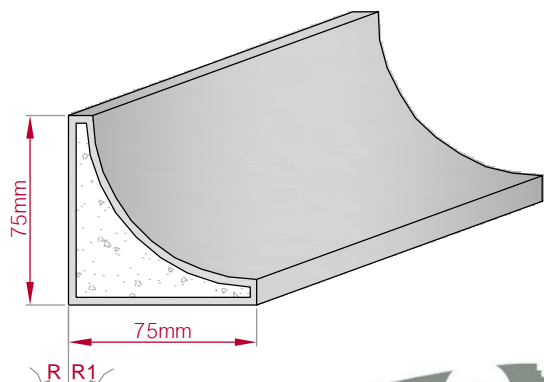

Type	Größe B x H in mm	Profil Nr.	Maßstab
ECKPROFIL	75x75	754	M1:3
gerade	gebogen		
Art.Nr.: 8001000754010	Art.Nr.: 8001000754015