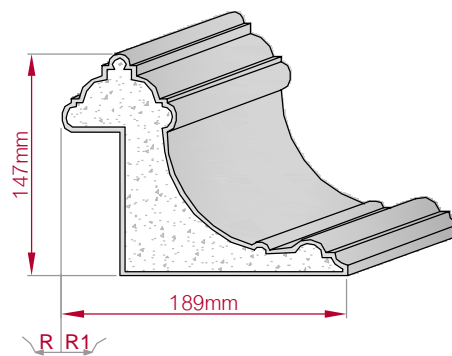

Type ECKPROFIL gerade	Größe B x H in mm 189x147 gebogen	Profil Nr. 566	Maßstab M1:5
		Art.Nr : 8001000566010 Art.Nr : 8001000566015