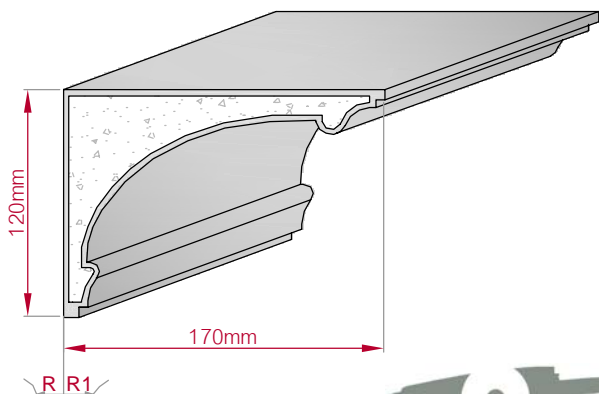

Type ECKPROFIL gerade	Größe B x H in mm 170x120 gebogen	Profil Nr. 203	Maßstab M1:4
Art.Nr : 8001000203010		Art.Nr : 8001000203015