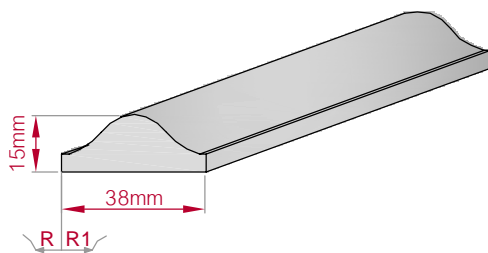

Type: **AUFGES. PROFIL** Größe B x H in mm: **38x15** Profil Nr.: **407** Maßstab: **M1:2**
gerade gebogen

Art.Nr.: 8001200407010 Art.Nr.: 8001200407015