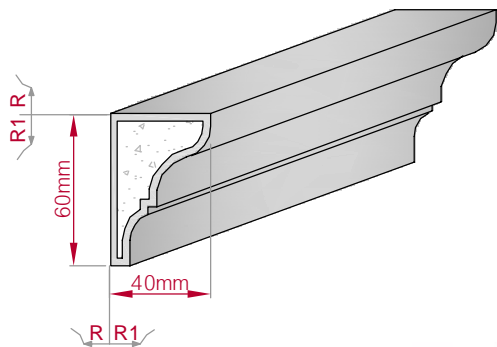

Type ECKPROFIL gerade	Größe B x H in mm 40x60 gebogen	Profil Nr. 605	Maßstab M1:3
Art.Nr.: 8001000605010		Art.Nr.: 8001000605015