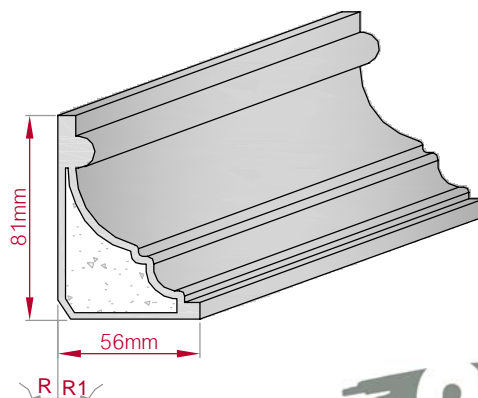

Type ECKPROFIL gerade	Größe B x H in mm 56x81 gebogen	Profil Nr. 604	Maßstab M1:3
Art.Nr.: 8001000604010		Art.Nr.: 8001000604015