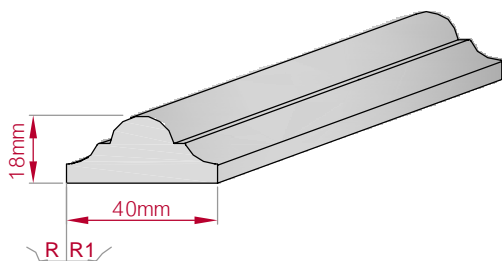

Type	Größe B x H in mm	Profil Nr.	Maßstab
AUFGES. PROFIL gerade	40x18 gebogen	451	M1:2
Art.Nr : 8001200451010		Art.Nr : 8001200451015