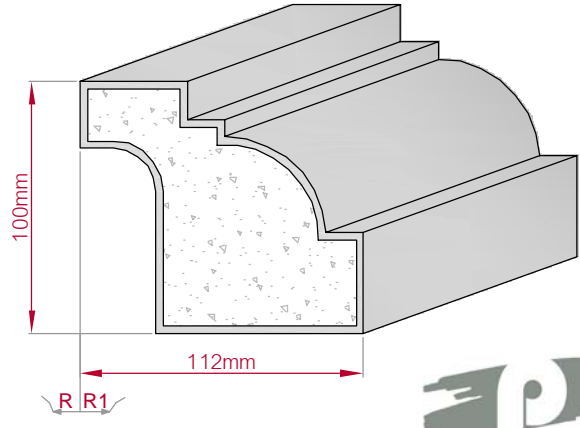

Maßstab: **M1:3**

Art.Nr.: 8001000212110

Art.Nr.: 8001000212115

Type: **ECKPROFIL**
gerade

Größe B x H in mm: **60x46**
gebogen

Profil Nr.: **212b**

Maßstab: **M1:2**

Art.Nr.: 8001000212210

Art.Nr.: 8001000212215

Type	Größe B x H in mm	Profil Nr.	Maßstab
AUFGES. PROFIL	45x9	212c	M1:2
gerade	gebogen		
			
Art.Nr : 8001200212310		Art.Nr : 8001200212315	

Type	Größe B x H in mm	Profil Nr.	Maßstab
ECKPROFIL	70x46	212d	M1:2
gerade	gebogen		
			
Art.Nr : 8001000212410		Art.Nr : 8001000212415	

Type	Größe B x H in mm	Profil Nr.	Maßstab
AUFGES. PROFIL	112x100	213	M1:3
gerade	gebogen		
			
Art.Nr : 8001200213010		Art.Nr : 8001200213015	

Type	Größe B x H in mm	Profil Nr.	Maßstab
AUFGES. PROFIL	70x30	214	M1:3
gerade	gebogen		
			
Art.Nr : 8001200214010		Art.Nr : 8001200214015	