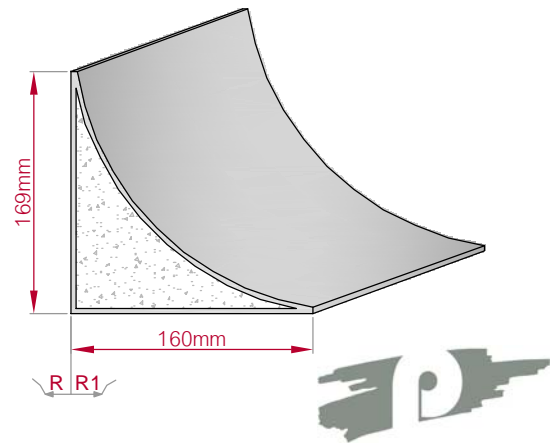

Type **ECKPROFIL** Größe B x H in mm **160x160** Profil Nr. **465** Maßstab **M1:5**
gerade gebogen
Art.Nr.: 8001000465010 Art.Nr.: 8001000465015