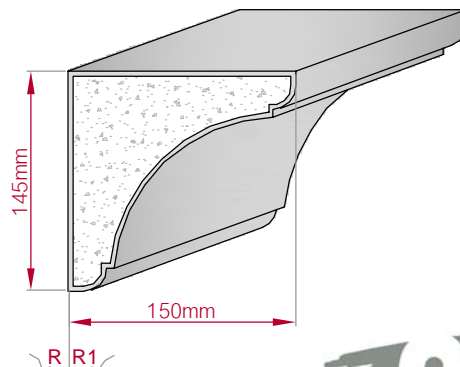

Type	Größe B x H in mm	Profil Nr.	Maßstab
ECKPROFIL	150x145	685	M1:5
gerade	gebogen		

Art.Nr.: 8001000685010   Art.Nr.: 8001000685015