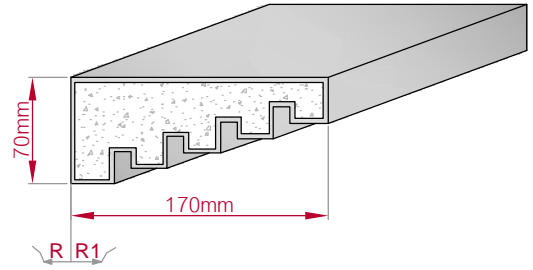

Type ECKPROFIL gerade	Größe B x H in mm 60x37 gebogen	Profil Nr. 82	Maßstab M1:2
			
Art.Nr : 8001000082010		Art.Nr : 8001000082015	

Type ECKPROFIL gerade	Größe B x H in mm 60x27 gebogen	Profil Nr. 83	Maßstab M1:2
			
Art.Nr : 8001000083010		Art.Nr : 8001000083015	

Type: **ECKPROFIL**
gerade

Größe B x H in mm: **130x100**
gebogen

Profil Nr.: **84**

Maßstab: **M1:5**

Art.Nr.: 8001000084010 Art.Nr.: 8001000084015

Type: **ECKPROFIL**
gerade

Größe B x H in mm: **170x70**
gebogen

Profil Nr.: **85**

Maßstab: **M1:5**

Art.Nr.: 8001000085010 Art.Nr.: 8001000085015

Type: **AUFGES.PROFIL**
gerade

Größe B x H in mm: **120x52**
gebogen

Profil Nr.: **86**

Maßstab: **M1:3**

Art.Nr.: 8001200086010 Art.Nr.: 8001200086015