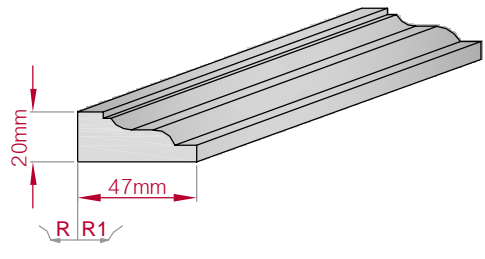

Type	Größe B x H in mm	Profil Nr.	Maßstab
ECKPROFIL gerade	47x20 gebogen	769	M1:3
Art.Nr.: 8001000769010		Art.Nr.: 8001000769015