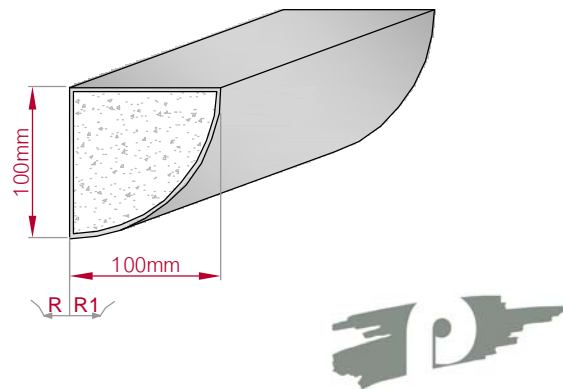

Type ECKPROFIL gerade	Größe B x H in mm 90x30 gebogen	Profil Nr. 17	Maßstab M1:3
			
Art.Nr : 8001000017010	Art.Nr : 8001000017015		

Type ECKPROFIL gerade	Größe B x H in mm 175x175 gebogen	Profil Nr. 18	Maßstab M1:5
			
Art.Nr : 8001000018010	Art.Nr : 8001000018015		

Type ECKPROFIL gerade	Größe B x H in mm 120x120 gebogen	Profil Nr. 19	Maßstab M1:5
			
Art.Nr : 8001000019010	Art.Nr : 8001000019015		

Type ECKPROFIL gerade	Größe B x H in mm 125x125 gebogen	Profil Nr. 20	Maßstab M1:5
			
Art.Nr : 8001000020010	Art.Nr : 8001000020015		

Type	Größe B x H in mm	Profil Nr.	Maßstab
ECKPROFIL	165x150	21	M1:5
gerade	gebogen		
			
Art.Nr : 8001000021010		Art.Nr : 8001000021015	

Type	Größe B x H in mm	Profil Nr.	Maßstab
ECKPROFIL	100x100	22	M1:5
gerade	gebogen		
			
Art.Nr : 8001000022010		Art.Nr : 8001000022015	