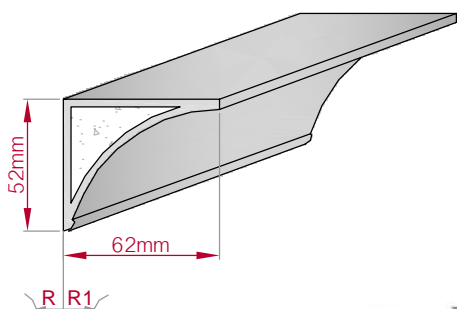

Type ECKPROFIL gerade	Größe B x H in mm 62x52 gebogen	Profil Nr. 656	Maßstab M1:3
Art.Nr.: 8001000656010		Art.Nr.: 8001000656015