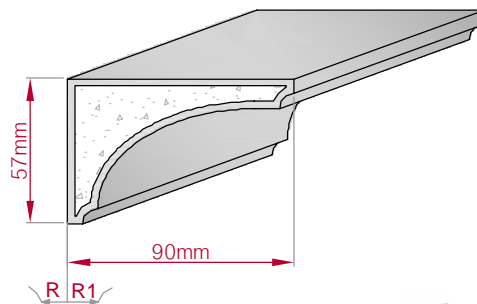

Type	Größe B x H in mm	Profil Nr.	Maßstab
ECKPROFIL gerade	257x193 gebogen	76	M1:6
Art.Nr : 8001000076010		Art.Nr : 8001000076015	

Type	Größe B x H in mm	Profil Nr.	Maßstab
ECKPROFIL gerade	180x125 gebogen	77	M1:5
Art.Nr : 8001000077010		Art.Nr : 8001000077015	

Type ECKPROFIL gerade	Größe B x H in mm 50x50 gebogen	Profil Nr. 78	Maßstab M1:3
			
Art.Nr : 8001000078010		Art.Nr : 8001000078015	

Type ECKPROFIL gerade	Größe B x H in mm 160x105 gebogen	Profil Nr. 79	Maßstab M1:5
			
Art.Nr : 8001000079010		Art.Nr : 8001000079015	

Type ECKPROFIL gerade	Größe B x H in mm 105x67 gebogen	Profil Nr. 80	Maßstab M1:3
			
Art.Nr : 8001000080010		Art.Nr : 8001000080015	

Type ECKPROFIL gerade	Größe B x H in mm 90x57 gebogen	Profil Nr. 81	Maßstab M1:3
			
Art.Nr : 8001000081010		Art.Nr : 8001000081015	