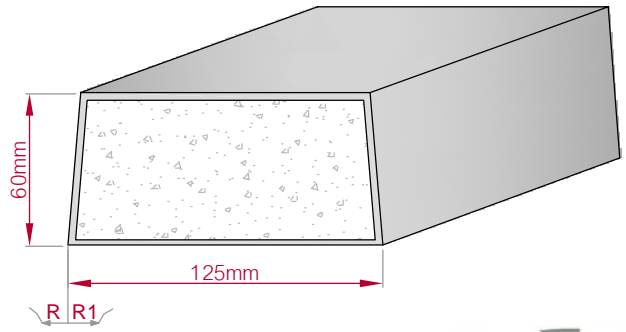

Type AUFGES. PROFIL gerade	Größe B x H in mm 125x60 gebogen	Profil Nr. 34	Maßstab M1:3
Art.Nr : 8001200034010		Art.Nr : 8001200034015