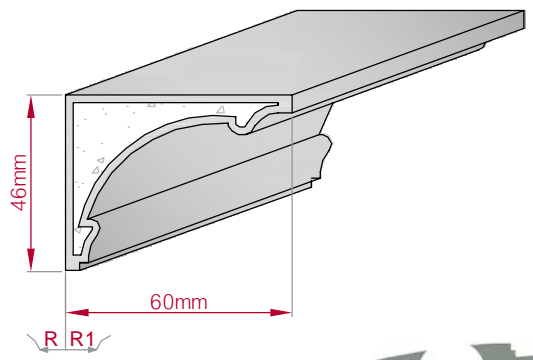

Type: **ECKPROFIL**
gerade

Größe B x H in mm: **60x46**
gebogen

Profil Nr.: **212b**

Maßstab: **M1:2**

Art.Nr.: 8001000212210

Art.Nr.: 8001000212215