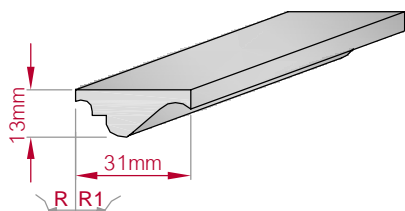

Type	Größe B x H in mm	Profil Nr.	Maßstab
AUFGES.PROFIL gerade	31x13 gebogen	74	M1:2
Art.Nr : 8001200074010		Art.Nr : 8001200074015