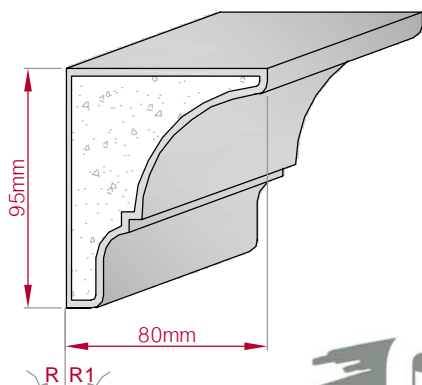

Type	Größe B x H in mm	Profil Nr.	Maßstab
ECKPROFIL	80x95	176	M1:3
gerade	gebogen		
Art.Nr : 8001000176010		Art.Nr : 8001000176015