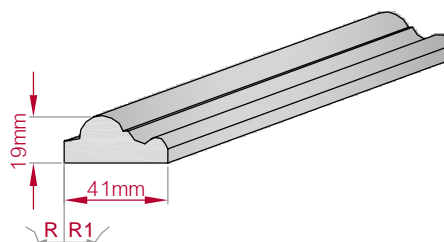

Type	Größe B x H in mm	Profil Nr.	Maßstab
AUFGES. PROFIL	41x19	675	M1:3
gerade	gebogen		
Art.Nr : 8001200675010	Art.Nr : 8001200675015