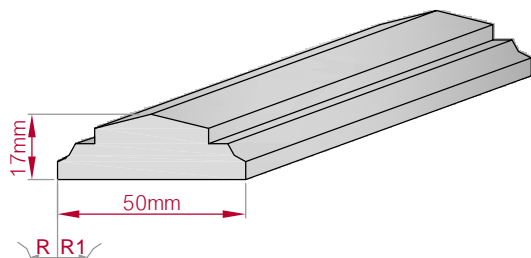

Art.Nr.: 8001000585010 Art.Nr.: 8001000585015

Type	Größe B x H in mm	Profil Nr.	Maßstab
ECKPROFIL	340x340	586	M1:8
gerade	gebogen		

Art.Nr.: 8001000586010 Art.Nr.: 8001000586015

Type	Größe B x H in mm	Profil Nr.	Maßstab
AUFGES. PROFIL	50x17	587	M1:2
gerade	gebogen		
Art.Nr : 8001200587010		Art.Nr : 8001200587015	