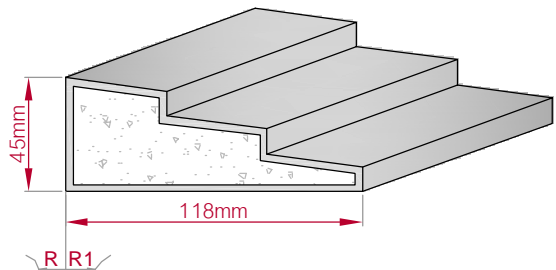

Type	Größe B x H in mm	Profil Nr.	Maßstab
ECKPROFIL gerade	118x45 gebogen	422	M1:3
Art.Nr : 8001000422010		Art.Nr : 8001000422015