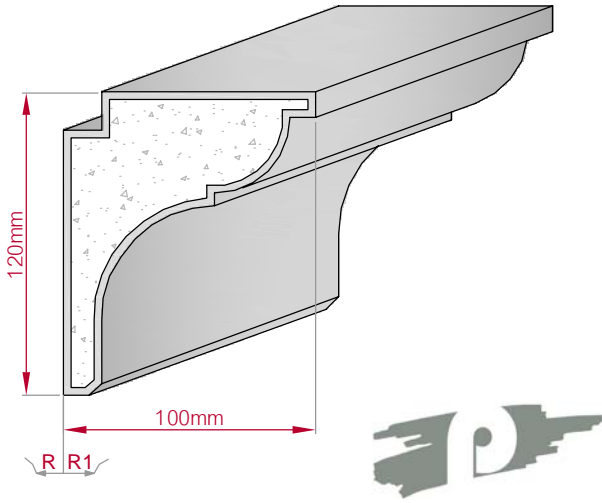

Type ECKPROFIL gerade	Größe B x H in mm 100x120 gebogen	Profil Nr. 3b	Maßstab M1:3
		Art.Nr : 8001000003210 Art.Nr : 8001000003215