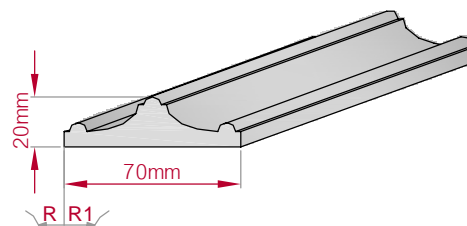

Type ECKPROFIL gerade	Größe B x H in mm 108x100 gebogen	Profil Nr. 2a	Maßstab M1:3
			
Art.Nr : 8001000002110	Art.Nr : 8001000002115		

Type ECKPROFIL gerade	Größe B x H in mm 71x50 gebogen	Profil Nr. 2b	Maßstab M1:2
			
Art.Nr : 8001000002210	Art.Nr : 8001000002215		

Art.Nr : 8001000053010 Art.Nr : 8001000053015

Type	Größe B x H in mm	Profil Nr.	Maßstab
AUFGES. PROFIL	60x28	54	M1:3
gerade	gebogen		
			
Art.Nr : 8001200054010	Art.Nr : 8001200054015		

Type	Größe B x H in mm	Profil Nr.	Maßstab
ECKPROFIL	248x178	55	M1:6
gerade	gebogen		
			
Art.Nr : 8001000055010	Art.Nr : 8001000055015		

Type	Größe B x H in mm	Profil Nr.	Maßstab
ECKPROFIL	26x48	56	M1:3
gerade	gebogen		
			
Art.Nr : 8001000056010	Art.Nr : 8001000056015		

Type	Größe B x H in mm	Profil Nr.	Maßstab
ECKPROFIL	26x22	57	M1:2
gerade	gebogen		
			
Art.Nr : 8001000057010	Art.Nr : 8001000057015		

Type	Größe B x H in mm	Profil Nr.	Maßstab
AUFGES. PROFIL	39x12,5	58	M1:2
gerade	gebogen		
			
Art.Nr : 8001200058010	Art.Nr : 8001200058015		

Type	Größe B x H in mm	Profil Nr.	Maßstab
AUFGES. PROFIL	70x20	59	M1:3
gerade	gebogen		
			
Art.Nr : 8001200059010	Art.Nr : 8001200059015		