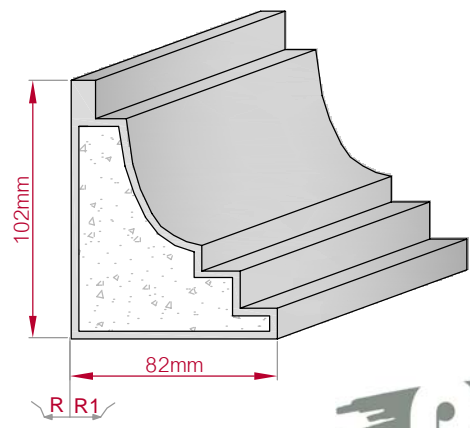

Type	Größe B x H in mm	Profil Nr.	Maßstab
ECKPROFIL gerade	82x102 gebogen	367	M1:3
Art.Nr.: 8001000367010		Art.Nr.: 8001000367015