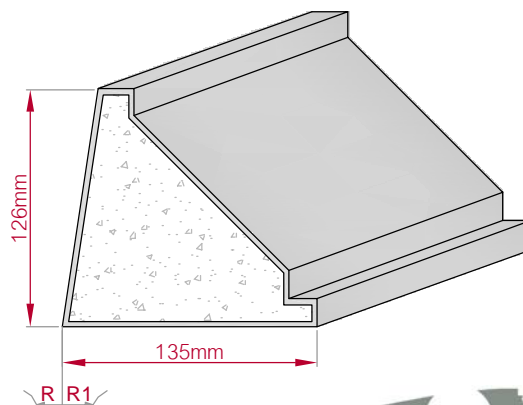

Type AUFGES. PROFIL gerade	Größe B x H in mm 135x126 gebogen	Profil Nr. 204	Maßstab M1:4
Art.Nr : 8001200204010		Art.Nr : 8001200204015