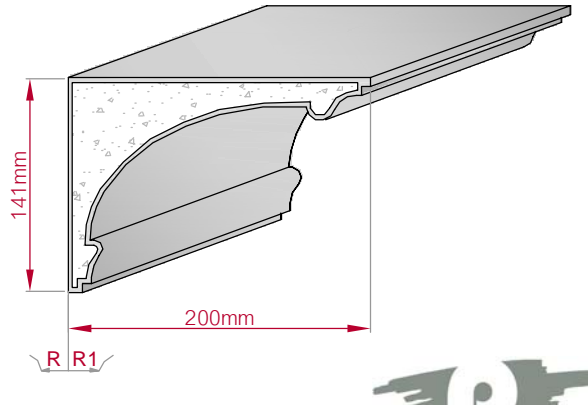

Type AUFGES. PROFIL gerade	Größe B x H in mm 142x28 gebogen	Profil Nr. 208	Maßstab M1:3
Art.Nr : 8001200208010		Art.Nr : 8001200208015	

Type: **ECKPROFIL**
gerade

Größe B x H in mm: **230x162**
gebogen

Profil Nr.: **209**

Maßstab: **M1:5**

Art.Nr.: 8001000209010

Art.Nr.: 8001000209015

Type: **ECKPROFIL**
gerade

Größe B x H in mm: **200x141**
gebogen

Profil Nr.: **210**

Maßstab: **M1:5**

Art.Nr.: 8001000210010

Art.Nr.: 8001000210015

Type: **ECKPROFIL**
gerade

Größe B x H in mm: **100x71**
gebogen

Profil Nr.: **211a**

Maßstab: **M1:3**

Art.Nr.: 8001000211110

Art.Nr.: 8001000211115

Type: **AUFGES. PROFIL**
gerade