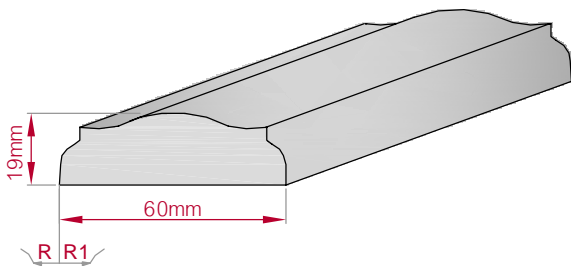

Type AUFGES. PROFIL gerade	Größe B x H in mm 60x19 gebogen	Profil Nr. 456	Maßstab M1:2
Art.Nr : 8001200456010		Art.Nr : 8001200456015