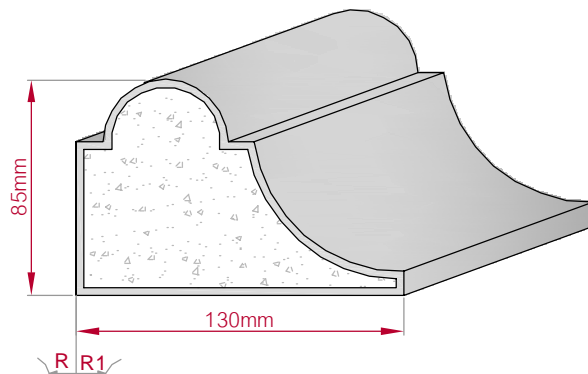

Type	Größe B x H in mm	Profil Nr.	Maßstab
ECKPROFIL gerade	130x85 gebogen	341	M1:3
Art.Nr : 8001000341010		Art.Nr : 8001000341015