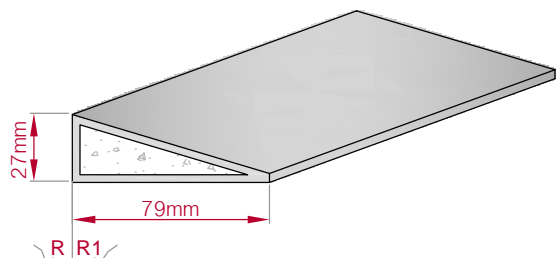

Type	Größe B x H in mm	Profil Nr.	Maßstab
AUFGES. PROFIL	79x27	752	M1:3
gerade	gebogen		
Art.Nr.: 8001200752010	Art.Nr.: 8001200752015