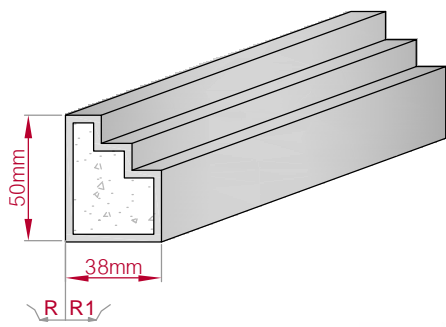

Type ECKPROFIL gerade	Größe B x H in mm 38x50 gebogen	Profil Nr. 430	Maßstab M1:3
Art.Nr : 8001000430010		Art.Nr : 8001000430015