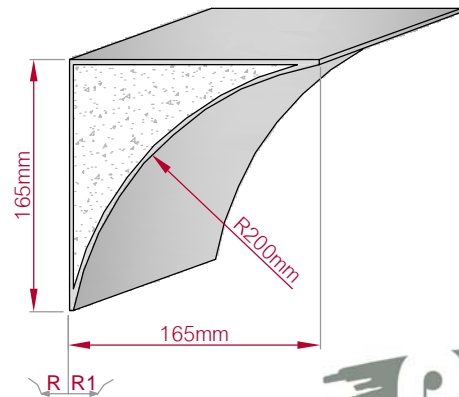

Type: **ECKPROFIL**
gerade

Größe B x H in mm: **165x165**

Profil Nr.: **473**

Maßstab: **M1:5**

Art.Nr.: 8001000473010

Art.Nr.: 8001000473015