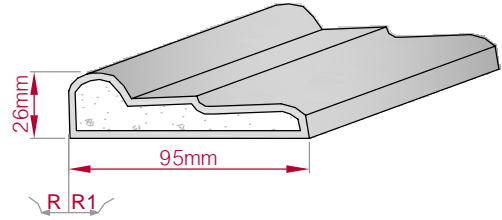

Type: **AUFGES. PROFIL** Größe B x H in mm: **95x26** Profil Nr.: **510** Maßstab: **M1:3**
gerade gebogen
Art.Nr.: 8001200510010 Art.Nr.: 8001200510015