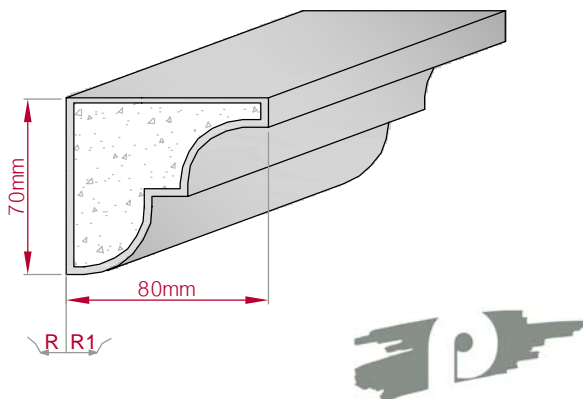

Type ECKPROFIL gerade	Größe B x H in mm 80x70 gebogen	Profil Nr. 7	Maßstab M1:3
		Art.Nr : 8001000007010 Art.Nr : 8001000007015