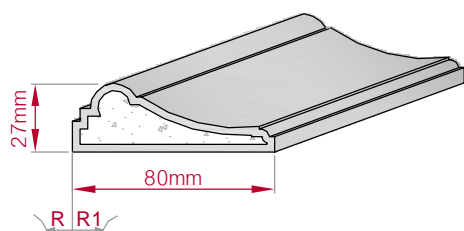

Type	Größe B x H in mm	Profil Nr.	Maßstab
AUFGES. PROFIL gerade	80x27 gebogen	312	M1:3
Art.Nr.: 8001200312010		Art.Nr.: 8001200312015