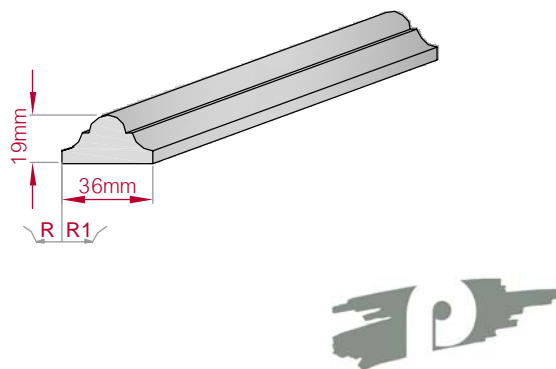

Type AUFGES. PROFIL gerade	Größe B x H in mm 36x19 gebogen	Profil Nr. 620	Maßstab M1:3
		Art.Nr : 8001200620010 Art.Nr : 8001200620015