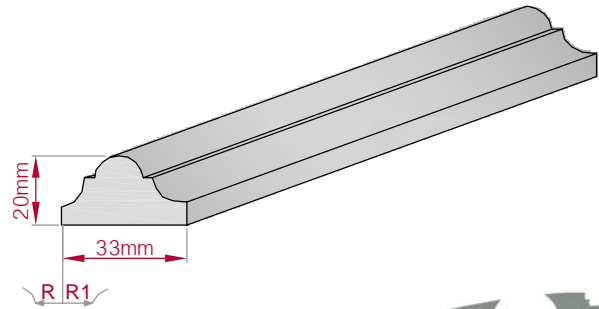

Type AUFGES. PROFIL gerade	Größe B x H in mm 33x20 gebogen	Profil Nr. 226	Maßstab M1:2
Art.Nr : 8001200226010		Art.Nr : 8001200226015