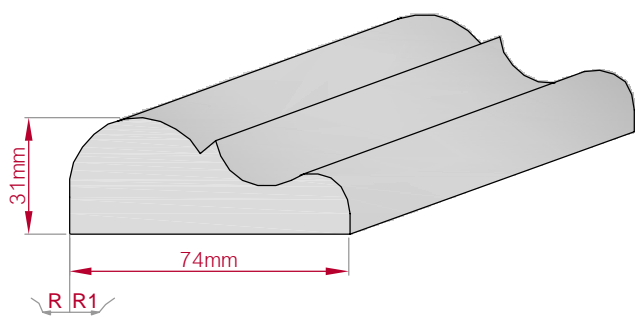

Type	Größe B x H in mm	Profil Nr.	Maßstab
AUFGES. PROFIL	74x31	158	M1:2
gerade	gebogen		
Art.Nr : 8001200158010		Art.Nr : 8001200158015