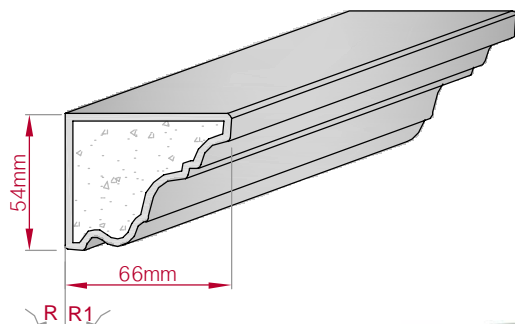

Type	Größe B x H in mm	Profil Nr.	Maßstab
ECKPROFIL	66x54	686	M1:3
gerade	gebogen		

Art.Nr.: 8001000686010   Art.Nr.: 8001000686015