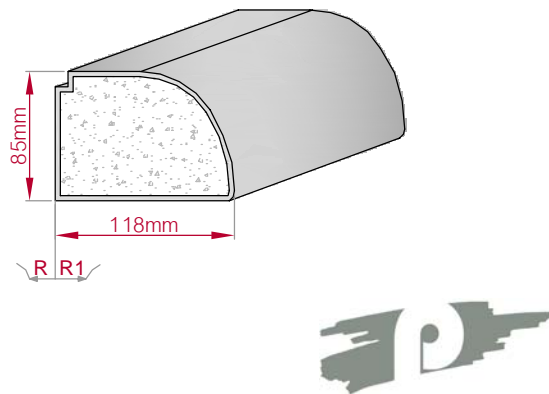

Type: **ECKPROFIL**
gerade

Größe B x H in mm: **118x85**
gebogen

Profil Nr.: **394**

Maßstab: **M1:5**

Art.Nr.: 8001000394010 Art.Nr.: 8001000394015

Type: **ECKPROFIL**
gerade

Größe B x H in mm: **124x150**
gebogen