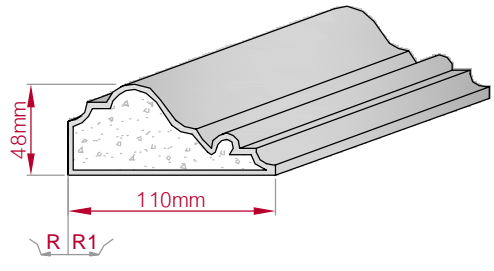

Type	Größe B x H in mm	Profil Nr.	Maßstab
ECKPROFIL gerade	110x48 gebogen	771	M1:4
Art.Nr.: 8001000771010		Art.Nr.: 8001000771015