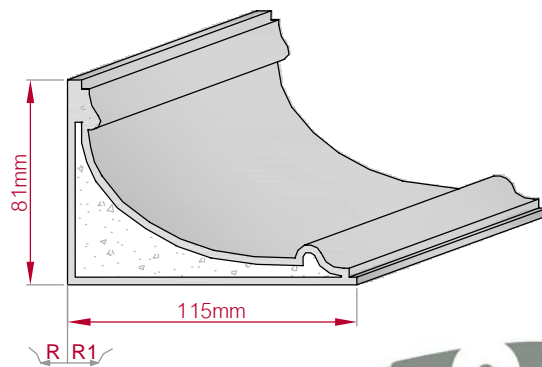

Type ECKPROFIL gerade	Größe B x H in mm 115x81 gebogen	Profil Nr. 382	Maßstab M1:3
Art.Nr : 8001000382010		Art.Nr : 8001000382015