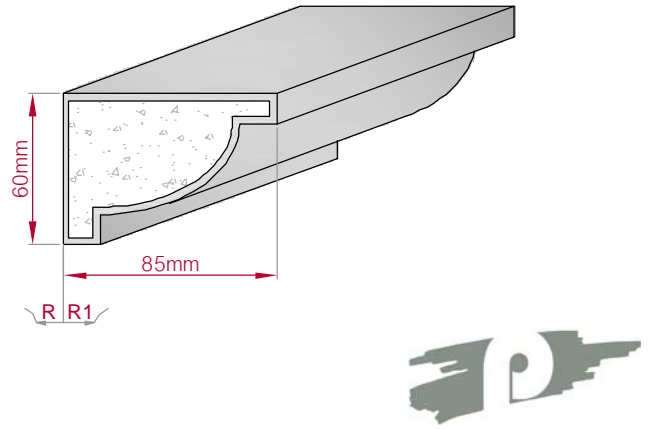

Type ECKPROFIL gerade	Größe B x H in mm 130x120 gebogen	Profil Nr. 1a	Maßstab M1:4
			
Art.Nr : 8001000001110	Art.Nr : 8001000001115		

Type ECKPROFIL gerade	Größe B x H in mm 85x60 gebogen	Profil Nr. 1b	Maßstab M1:3
			
Art.Nr : 8001000001210	Art.Nr : 8001000001215		

Type ECKPROFIL gerade	Größe B x H in mm 108x100 gebogen	Profil Nr. 2a	Maßstab M1:3
			
Art.Nr : 8001000002110	Art.Nr : 8001000002115		

Type ECKPROFIL gerade	Größe B x H in mm 71x50 gebogen	Profil Nr. 2b	Maßstab M1:2
			
Art.Nr : 8001000002210	Art.Nr : 8001000002215		