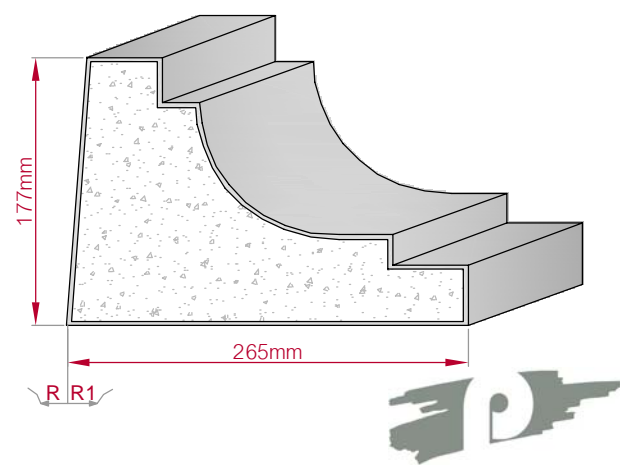

Type AUGES. PROFIL gerade	Größe B x H in mm 265x177 gebogen	Profil Nr. 350	Maßstab M1:5
Art.Nr : 8001200350010		Art.Nr : 8001200350015	

Type AUFGES. PROFIL gerade	Größe B x H in mm 100x22 gebogen	Profil Nr. 351	Maßstab M1:3
Art.Nr : 8001200351010		Art.Nr : 8001200351015