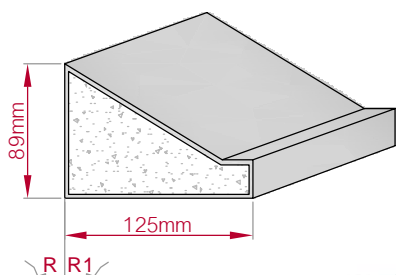

Type ECKPROFIL gerade	Größe B x H in mm 125x89 gebogen	Profil Nr. 106	Maßstab M1:5
Art.Nr : 8001000106010	Art.Nr : 8001000106015