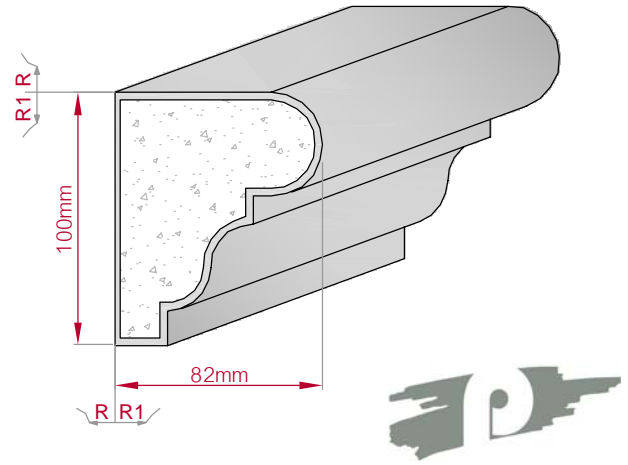

Type ECKPROFIL gerade	Größe B x H in mm 108x100 gebogen	Profil Nr. 2a	Maßstab M1:3
			
Art.Nr : 8001000002110	Art.Nr : 8001000002115		

Type ECKPROFIL gerade	Größe B x H in mm 71x50 gebogen	Profil Nr. 2b	Maßstab M1:2
			
Art.Nr : 8001000002210	Art.Nr : 8001000002215		

Type ECKPROFIL gerade	Größe B x H in mm 53x50 gebogen	Profil Nr. 2c	Maßstab M1:2
			
Art.Nr : 8001000002310	Art.Nr : 8001000002315		

Type ECKPROFIL gerade	Größe B x H in mm 120x100 gebogen	Profil Nr. 3a	Maßstab M1:3
			
Art.Nr : 8001000003110	Art.Nr : 8001000003115		

Type ECKPROFIL gerade	Größe B x H in mm 100x120 gebogen	Profil Nr. 3b	Maßstab M1:3
 		Art.Nr : 8001000003210 Art.Nr : 8001000003215	

Type ECKPROFIL gerade	Größe B x H in mm 82x100 gebogen	Profil Nr. 4	Maßstab M1:3
 		Art.Nr : 8001000004010 Art.Nr : 8001000004015	