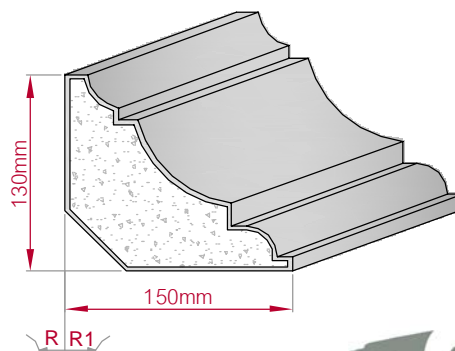

Type ECKPROFIL gerade	Größe B x H in mm 150x130 gebogen	Profil Nr. 651	Maßstab M1:5
Art.Nr.: 8001000651010		Art.Nr.: 8001000651015