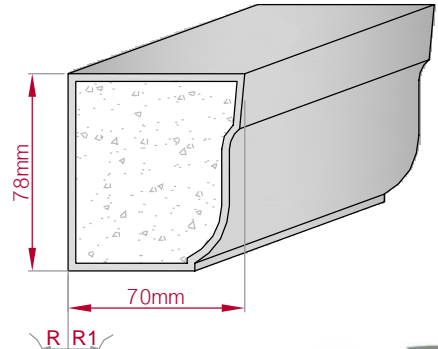

Type: **ECKPROFIL** Größe B x H in mm: **70x78** Profil Nr.: **315** Maßstab: **M1:3**
gerade gebogen

Art.Nr.: 8001000315010 Art.Nr.: 8001000315015