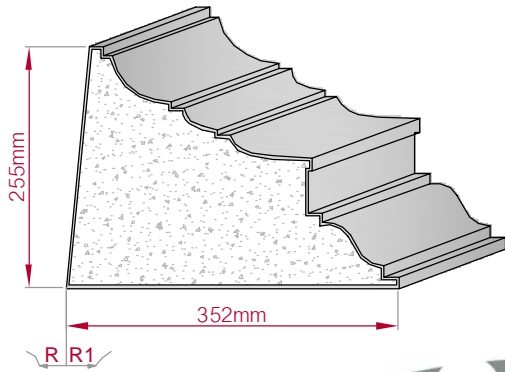

Type ECKPROFIL gerade	Größe B x H in mm 352x255 gebogen	Profil Nr. 162	Maßstab M1:8
		Art.Nr : 8001000162010 Art.Nr : 8001000162015