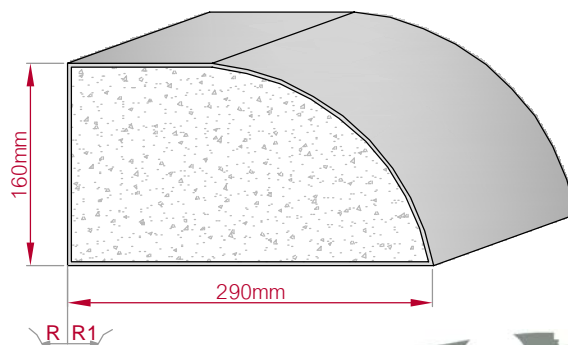

Type ECKPROFIL gerade	Größe B x H in mm 290x160 gebogen	Profil Nr. 746	Maßstab M1:6
Art.Nr : 8001000746010		Art.Nr : 8001000746015