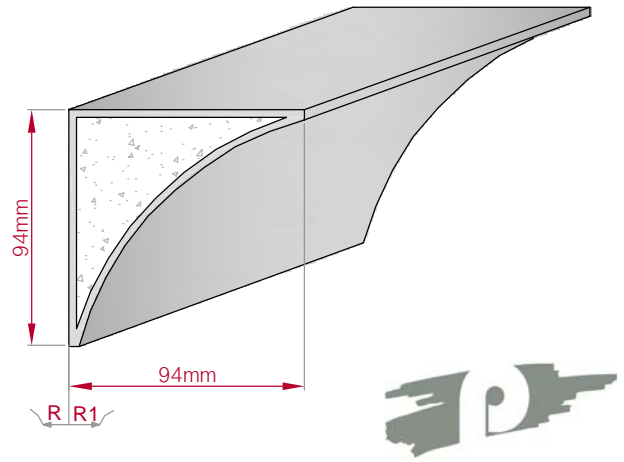

Type: **ECKPROFIL**
gerade

Größe B x H in mm: **94x94**

Profil Nr.: **700**

Maßstab: **M1:3**

Art.Nr.: 8001000700010

Art.Nr.: 8001000700015