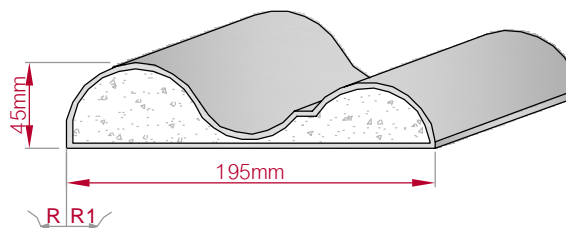

Type: **AUFGES. PROFIL**
gerade

Größe B x H in mm: **195x45**
gebogen

Profil Nr.: **323a**

Maßstab: **M1:4**

Art.Nr.: 8001200323110   Art.Nr.: 8001200323115