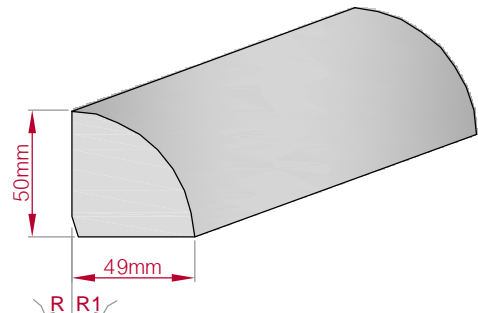

Type: **ECKPROFIL** Größe B x H in mm: **49x50** Profil Nr.: **317** Maßstab: **M1:3**
gerade gebogen

Art.Nr.: 8001000317010 Art.Nr.: 8001000317015