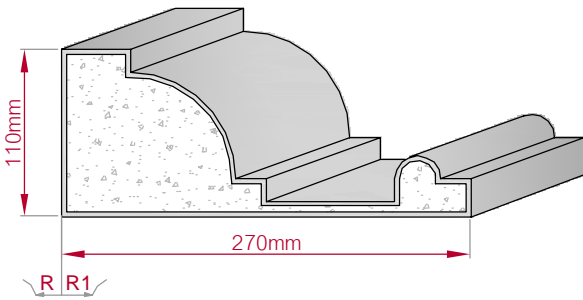

Type	Größe B x H in mm	Profil Nr.	Maßstab
ECKPROFIL gerade	270x110 gebogen	319	M1:5
Art.Nr : 8001000319010		Art.Nr : 8001000319015