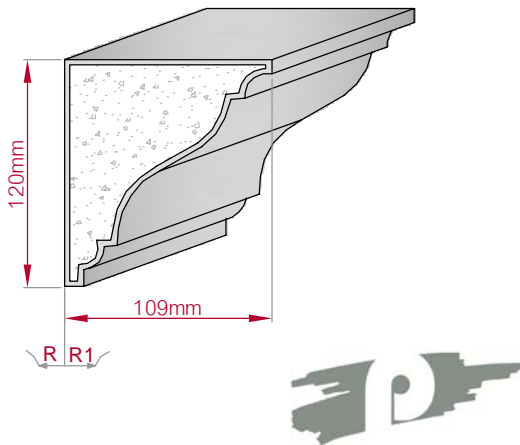

Type: **ECKPROFIL** Größe B x H in mm: **109x120** Profil Nr.: **460** Maßstab: **M1:4**
gerade gebogen
Art.Nr.: 8001000460010 Art.Nr.: 8001000460015