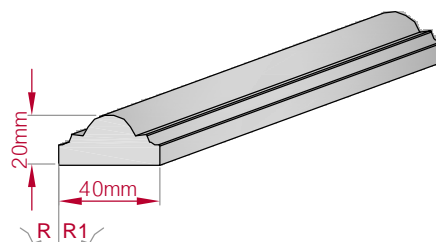

Type ECKPROFIL gerade	Größe B x H in mm 156x125 gebogen	Profil Nr. 666	Maßstab M1:5	Type AUFGES. PROFIL gerade	Größe B x H in mm 40x20 gebogen	Profil Nr. 667	Maßstab M1:3
Art.Nr.: 8001000666010		Art.Nr.: 8001000666015		Art.Nr.: 8001200667010		Art.Nr.: 8001200667015