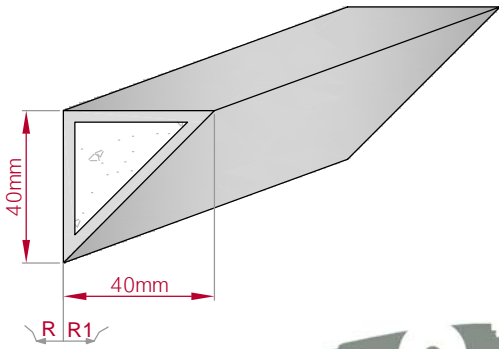

Type: **ECKPROFIL**
gerade

Größe B x H in mm: **40x40**
gebogen

Profil Nr.: **527**

Maßstab: **M1:2**

Art.Nr.: 8001000527010

Art.Nr.: 8001000527015

Type: **ECKPROFIL**
gerade

Größe B x H in mm: **105x105**
gebogen