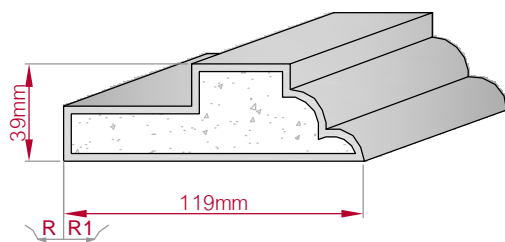

Type	Größe B x H in mm	Profil Nr.	Maßstab
AUFGES. PROFIL gerade	119x39 gebogen	239	M1:3
Art.Nr : 8001200239010		Art.Nr : 8001200239015