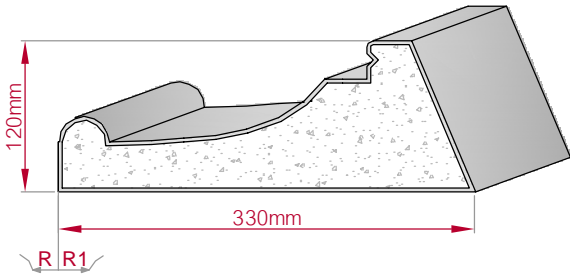

Type	Größe B x H in mm	Profil Nr.	Maßstab
AUFGES. PROFIL gerade	330x120 gebogen	359b	M1:6
Art.Nr : 8001200359210		Art.Nr : 8001200359215