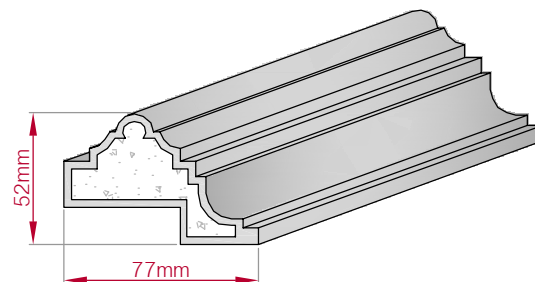

Type ECKPROFIL gerade	Größe B x H in mm 100x47 gebogen	Profil Nr. 654	Maßstab M1:3
			
Art.Nr.: 8001000654010		Art.Nr.: 8001000654015	

Type ECKPROFIL gerade	Größe B x H in mm 125x85 gebogen	Profil Nr. 655	Maßstab M1:4
			
Art.Nr.: 8001000655010		Art.Nr.: 8001000655015	