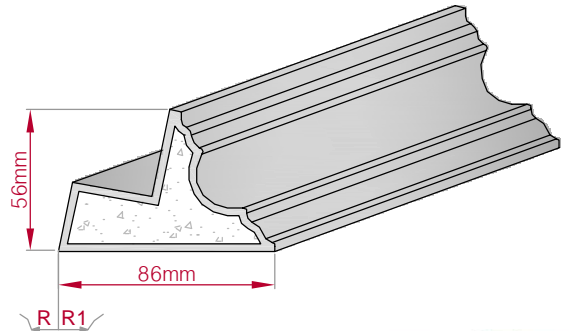

Type	Größe B x H in mm	Profil Nr.	Maßstab
AUFGES. PROFIL gerade	86x56 gebogen	304	M1:3
Art.Nr : 8001200304010		Art.Nr : 8001200304015