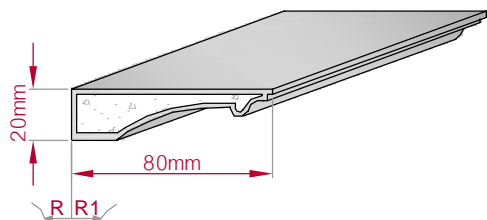

Type ECKPROFIL gerade	Größe B x H in mm 80x20 gebogen	Profil Nr. 603	Maßstab M1:3
Art.Nr.: 8001000603010		Art.Nr.: 8001000603015