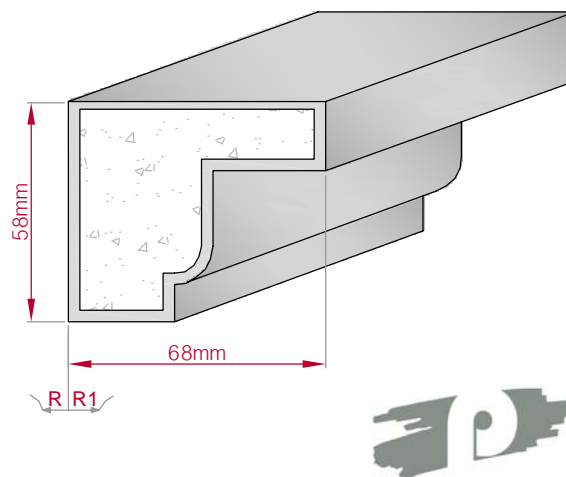

Type ECKPROFIL gerade	Größe B x H in mm 150x122 gebogen	Profil Nr. 168	Maßstab M1:4
 		Art.Nr : 8001000168010 Art.Nr : 8001000168015	

Type ECKPROFIL gerade	Größe B x H in mm 120x120 gebogen	Profil Nr. 169	Maßstab M1:4
 		Art.Nr : 8001000169010 Art.Nr : 8001000169015	

Type ECKPROFIL gerade	Größe B x H in mm 380x180 gebogen	Profil Nr. 170	Maßstab M1:6
 		Art.Nr : 8001000170010 Art.Nr : 8001000170015	

Type ECKPROFIL gerade	Größe B x H in mm 85x73 gebogen	Profil Nr. 171	Maßstab M1:3
 		Art.Nr : 8001000171010 Art.Nr : 8001000171015	

Type AUFGES. PROFIL gerade	Größe B x H in mm 98x40 gebogen	Profil Nr. 172	Maßstab M1:3
 		Art.Nr : 8001200172010 Art.Nr : 8001200172015	

Type ECKPROFIL gerade	Größe B x H in mm 68x58 gebogen	Profil Nr. 173	Maßstab M1:2
 		Art.Nr : 8001000173010 Art.Nr : 8001000173015	