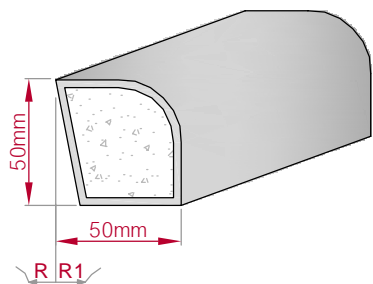

Type	Größe B x H in mm	Profil Nr.	Maßstab
AUFGES. PROFIL gerade	50x50 gebogen	353a	M1:3
Art.Nr : 8001200353110	Art.Nr : 8001200353115