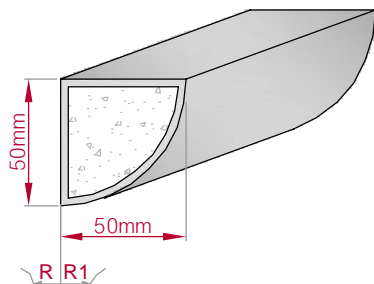

Type ECKPROFIL gerade	Größe B x H in mm 50x50 gebogen	Profil Nr. 78	Maßstab M1:3
Art.Nr : 8001000078010		Art.Nr : 8001000078015