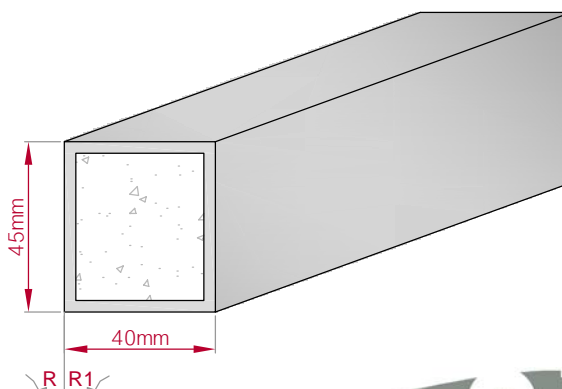

Type: **ECKPROFIL**
gerade

Größe B x H in mm: **40x45**
gebogen

Profil Nr.: **69**

Maßstab: **M1:2**

Art.Nr.: 8001000069010 Art.Nr.: 8001000069015

Type: **ECKPROFIL**
gerade

Größe B x H in mm: **180x185**
gebogen