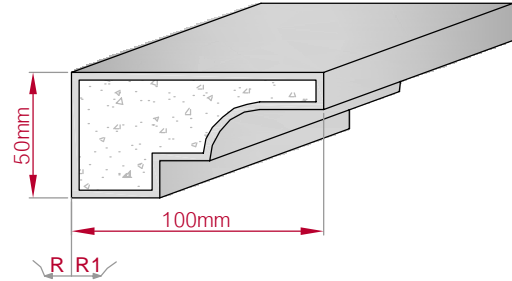

Type ECKPROFIL gerade	Größe B x H in mm 100x50 gebogen	Profil Nr. 345	Maßstab M1:3
Art.Nr : 8001000345010		Art.Nr : 8001000345015