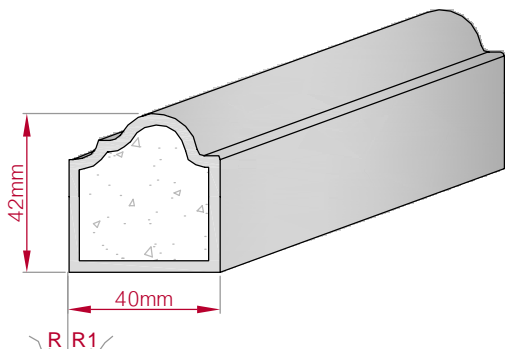

Type: **AUFGES. PROFIL**
gerade

Größe B x H in mm: **40x42**
gebogen

Profil Nr.: **440d**

Maßstab: M1:2

Art.Nr.: 8001200440410

Art.Nr.: 8001200440415

Type: **AUFGES. PROFIL**
gerade

Größe B x H in mm: **125x20**
gebogen