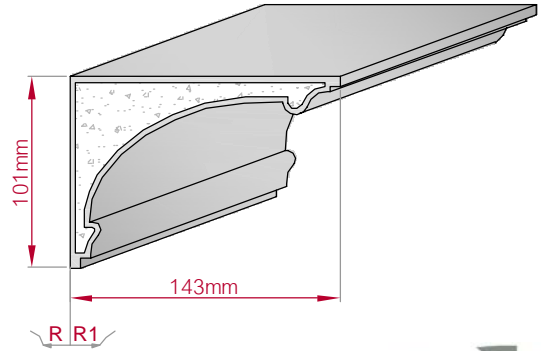

Type	Größe B x H in mm	Profil Nr.	Maßstab
AUFGES. PROFIL	112x100	213	M1:3
gerade	gebogen		
			
Art.Nr : 8001200213010		Art.Nr : 8001200213015	

Type	Größe B x H in mm	Profil Nr.	Maßstab
AUFGES. PROFIL	70x30	214	M1:3
gerade	gebogen		
			
Art.Nr : 8001200214010		Art.Nr : 8001200214015	

Type	Größe B x H in mm	Profil Nr.	Maßstab
ECKPROFIL	150x35	215	M1:4
gerade	gebogen		
			
Art.Nr : 8001000215010		Art.Nr : 8001000215015	

Type	Größe B x H in mm	Profil Nr.	Maßstab
ECKPROFIL	200x60	216	M1:5
gerade	gebogen		
			
Art.Nr : 8001000216010		Art.Nr : 8001000216015	

Type	Größe B x H in mm	Profil Nr.	Maßstab
AUFGES. PROFIL gerade	106x23 gebogen	217	M1:3
Art.Nr : 8001200217010		Art.Nr : 8001200217015	

Type	Größe B x H in mm	Profil Nr.	Maßstab
ECKPROFIL gerade	143x101 gebogen	218	M1:4
Art.Nr : 8001000218010		Art.Nr : 8001000218015	