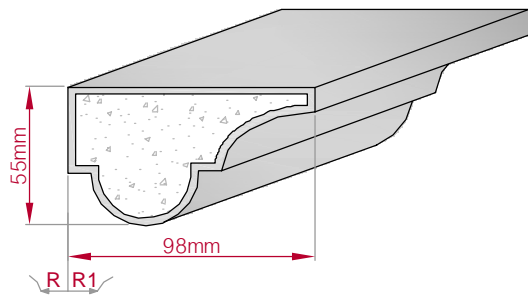

Type	Größe B x H in mm	Profil Nr.	Maßstab
AUFGES. PROFIL gerade	98x55 gebogen	269	M1:3
Art.Nr : 8001200269010		Art.Nr : 8001200269015