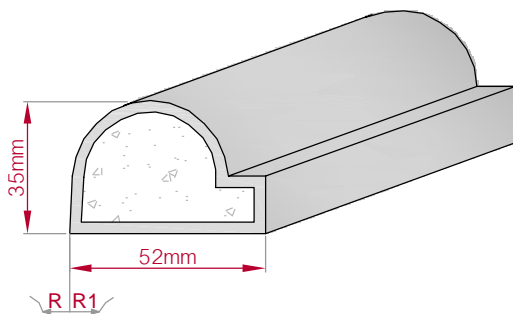

Type	Größe B x H in mm	Profil Nr.	Maßstab
AUFGES. PROFIL gerade	52x35 gebogen	267	M1:2
Art.Nr : 8001200267010		Art.Nr : 8001200267015