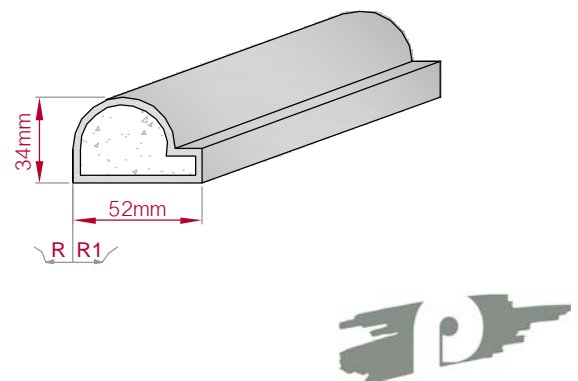

Type: **ECKPROFIL**
gerade

Größe B x H in mm: **249x236**

Profil Nr.: **699**

Maßstab: **M1:6**

Art.Nr.: 8001000699010

Art.Nr.: 8001000699015

Type: **ECKPROFIL**
gerade

Größe B x H in mm: **94x94**

Profil Nr.: **700**

Maßstab: **M1:3**

Art.Nr.: 8001000700010

Art.Nr.: 8001000700015

Type: **ECKPROFIL**
gerade

Größe B x H in mm: **286x260**

Profil Nr.: **701**

Maßstab: **M1:8**

Art.Nr.: 8001000701010

Art.Nr.: 8001000701015

Type: **ECKPROFIL**
gerade

Größe B x H in mm: **110x110**

Profil Nr.: **702**

Maßstab: **M1:5**

Art.Nr.: 8001000702010

Art.Nr.: 8001000702015

Type: **AUFGES. PROFIL**
gerade

Größe B x H in mm: **40x280**

Profil Nr.: **703**

Maßstab: **M1:6**

Art.Nr.: 8001200703010

Art.Nr.: 8001200703015

Type: **AUFGES. PROFIL**
gerade

Größe B x H in mm: **52x34**

Profil Nr.: **704**

Maßstab: **M1:3**

Art.Nr.: 8001200704010

Art.Nr.: 8001200704015