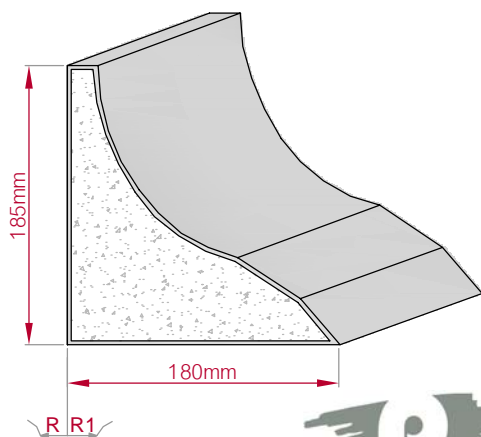

Type: **ECKPROFIL**
gerade

Größe B x H in mm: **40x45**
gebogen

Profil Nr.: **69**

Maßstab: **M1:2**

Art.Nr.: 8001000069010 Art.Nr.: 8001000069015

Type: **ECKPROFIL**
gerade

Größe B x H in mm: **180x185**
gebogen

Profil Nr.: **70**

Maßstab: **M1:5**

Art.Nr.: 8001000070010 Art.Nr.: 8001000070015

Type: **ECKPROFIL**
gerade

Größe B x H in mm: **200x200**
gebogen

Profil Nr.: **71**

Maßstab: **M1:6**

Art.Nr.: 8001000071010 Art.Nr.: 8001000071015