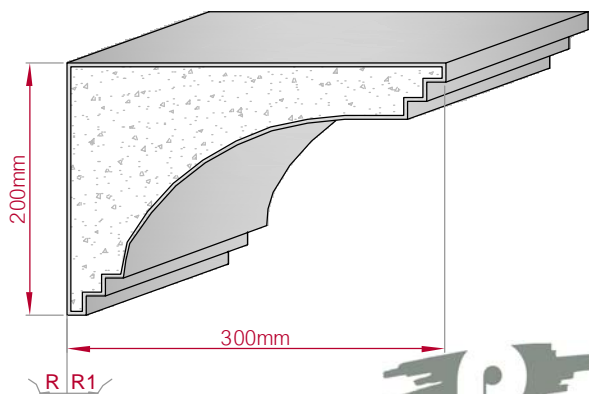

Type	Größe B x H in mm	Profil Nr.	Maßstab
ECKPROFIL	300x200	755	M1:6
gerade	gebogen		
Art.Nr.: 8001000755010	Art.Nr.: 8001000755015