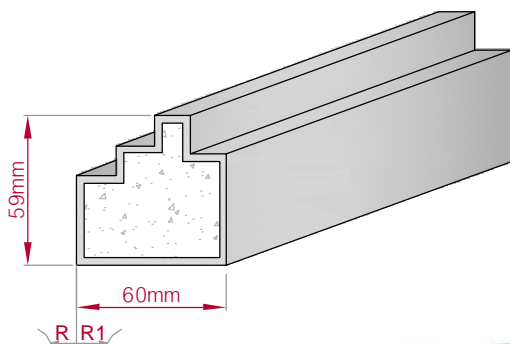

Type **AUFGES. PROFIL** Größe B x H in mm **60x59** Profil Nr. **709** Maßstab **M1:3**
gerade gebogen
Art.Nr.: 8001200709010 Art.Nr.: 8001200709015