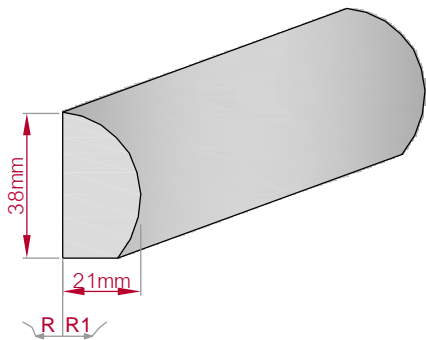

Type	Größe B x H in mm	Profil Nr.	Maßstab
AUFGES. PROFIL gerade	21x38 gebogen	551	M1:2
Art.Nr : 8001200551010		Art.Nr : 8001200551015