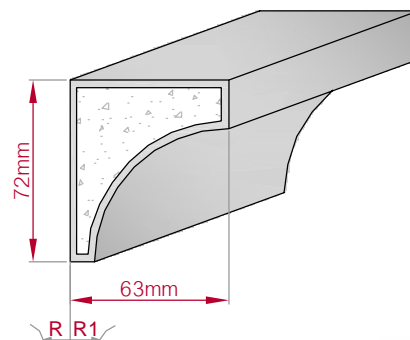

Type	Größe B x H in mm	Profil Nr.	Maßstab
ECKPROFIL gerade	63x72 gebogen	277	M1:3
Art.Nr : 8001000277010		Art.Nr : 8001000277015