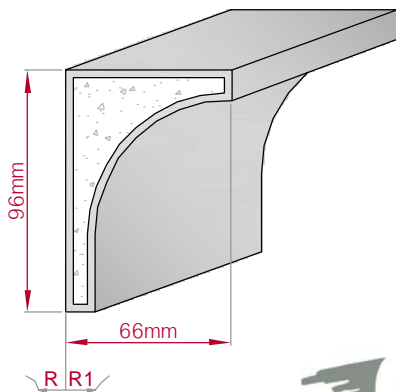

Type ECKPROFIL gerade	Größe B x H in mm 66x96 gebogen	Profil Nr. 256b	Maßstab M1:3
Art.Nr : 8001000256210		Art.Nr : 8001000256215