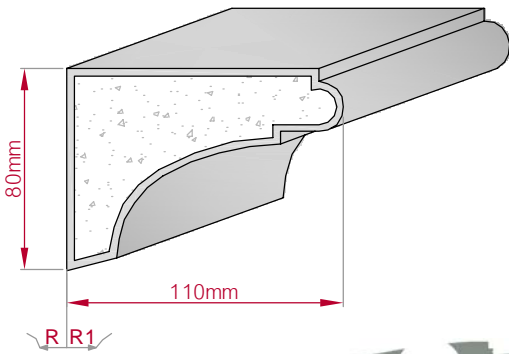

Type ECKPROFIL gerade	Größe B x H in mm 66x96 gebogen	Profil Nr. 256b	Maßstab M1:3
			
Art.Nr : 8001000256210		Art.Nr : 8001000256215	

Type ECKPROFIL gerade	Größe B x H in mm 70x70 gebogen	Profil Nr. 257	Maßstab M1:3
			
Art.Nr : 8001000257010		Art.Nr : 8001000257015	

Type: **ECKPROFIL**
gerade

Größe B x H in mm: **110x80**
gebogen

Profil Nr.: **258**

Maßstab: **M1:3**

Art.Nr.: 8001000258010

Art.Nr.: 8001000258015

Type: **AUFGES. PROFIL**
gerade

Größe B x H in mm: **120x38**
gebogen

Profil Nr.: **259**

Maßstab: **M1:3**

Art.Nr.: 8001200259010

Art.Nr.: 8001200259015

Type: **AUFGES. PROFIL**
gerade

Größe B x H in mm: **122x39**
gebogen

Profil Nr.: **260**

Maßstab: **M1:3**