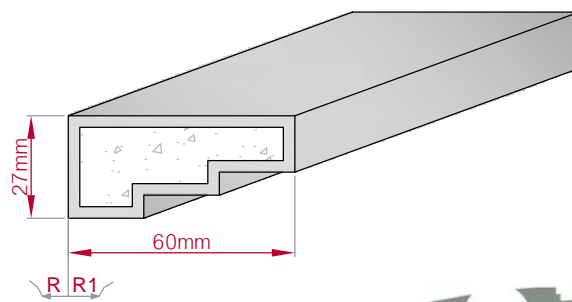

Type ECKPROFIL gerade	Größe B x H in mm 60x27 gebogen	Profil Nr. 83	Maßstab M1:2
Art.Nr : 8001000083010		Art.Nr : 8001000083015