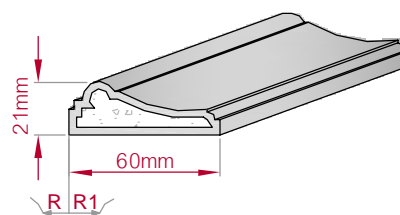

Type	Größe B x H in mm	Profil Nr.	Maßstab
AUFGES. PROFIL gerade	60x21 gebogen	313	M1:3
Art.Nr.: 8001200313010		Art.Nr.: 8001200313015