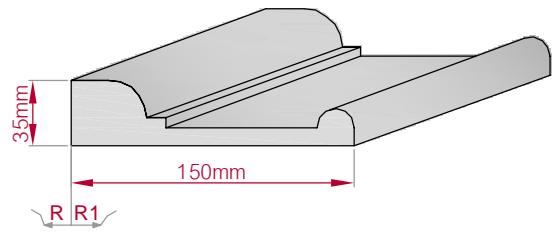

Type	Größe B x H in mm	Profil Nr.	Maßstab
ECKPROFIL	150x35	215	M1:4
gerade	gebogen		
Art.Nr : 8001000215010		Art.Nr : 8001000215015