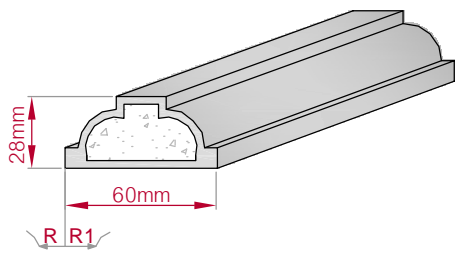

Art.Nr : 8001000049010 Art.Nr : 8001000049015

Type	Größe B x H in mm	Profil Nr.	Maßstab
ECKPROFIL	80x65	50	M1:3
gerade	gebogen		

Art.Nr : 8001000050010 Art.Nr : 8001000050015

Type	Größe B x H in mm	Profil Nr.	Maßstab
ECKPROFIL	45x45	51	M1:2
gerade	gebogen		

Art.Nr : 8001000051010 Art.Nr : 8001000051015

Type	Größe B x H in mm	Profil Nr.	Maßstab
ECKPROFIL	119x99	52	M1:3
gerade	gebogen		

Art.Nr : 8001000052010 Art.Nr : 8001000052015

Type	Größe B x H in mm	Profil Nr.	Maßstab
ECKPROFIL	119x99	53	M1:3
gerade	gebogen		

Art.Nr : 8001000053010 Art.Nr : 8001000053015

Type	Größe B x H in mm	Profil Nr.	Maßstab
AUFGES. PROFIL	60x28	54	M1:3
gerade	gebogen		
			
Art.Nr : 8001200054010	Art.Nr : 8001200054015		

Type	Größe B x H in mm	Profil Nr.	Maßstab
ECKPROFIL	248x178	55	M1:6
gerade	gebogen		
			
Art.Nr : 8001000055010	Art.Nr : 8001000055015		