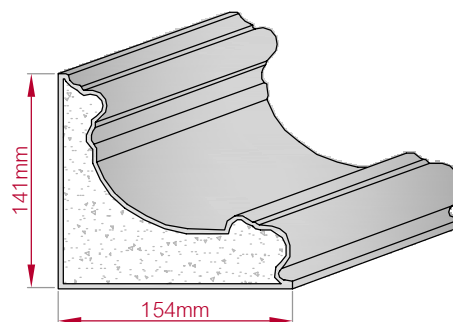

Type	Größe B x H in mm	Profil Nr.	Maßstab
ECKPROFIL	154x141	729	M1:5
gerade	gebogen		

Art.Nr.: 8001000729010   Art.Nr.: 8001000729015