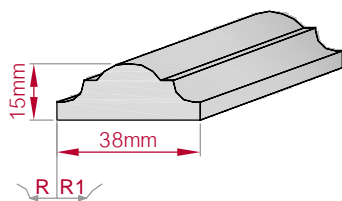

Type AUFGES. PROFIL gerade	Größe B x H in mm 38x15 gebogen	Profil Nr. 195	Maßstab M1:2
Art.Nr : 8001200195010	Art.Nr : 8001200195015