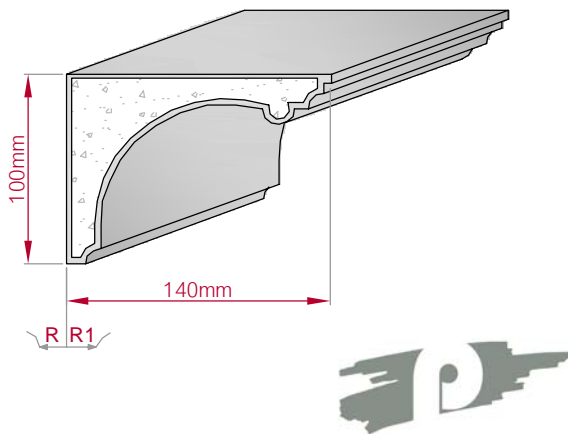

Type: **ECKPROFIL**
gerade

Größe B x H in mm: **190x45**
gebogen

Profil Nr.: **189**

Maßstab: **M1:4**

Art.Nr.: 8001000189010

Art.Nr.: 8001000189015

Type: **AUFGES. PROFIL**
gerade

Größe B x H in mm: **120x35**
gebogen

Profil Nr.: **190**

Maßstab: **M1:3**

Art.Nr.: 8001200190010

Art.Nr.: 8001200190015

Type ECKPROFIL gerade	Größe B x H in mm 196x160 gebogen	Profil Nr. 191	Maßstab M1:5
			
Art.Nr : 8001000191010	Art.Nr : 8001000191015		

Type ECKPROFIL gerade	Größe B x H in mm 95x95 gebogen	Profil Nr. 192	Maßstab M1:3
			
Art.Nr : 8001000192010	Art.Nr : 8001000192015		

Type ECKPROFIL gerade	Größe B x H in mm 140x100 gebogen	Profil Nr. 193	Maßstab M1:4
			
Art.Nr : 8001000193010	Art.Nr : 8001000193015		