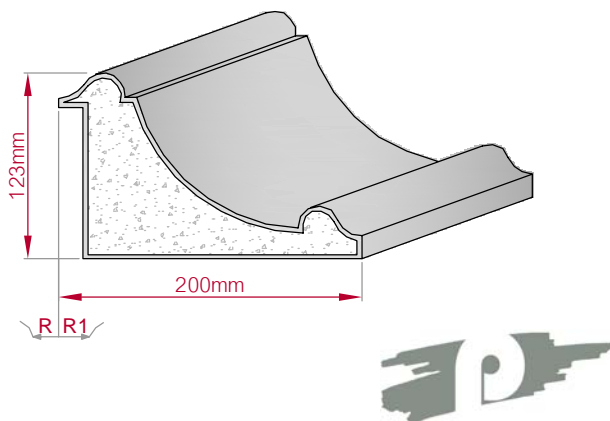

Type ECKPROFIL gerade	Größe B x H in mm 200x123 gebogen	Profil Nr. 736	Maßstab M1:5
Art.Nr.: 8001000736010		Art.Nr.: 8001000736015