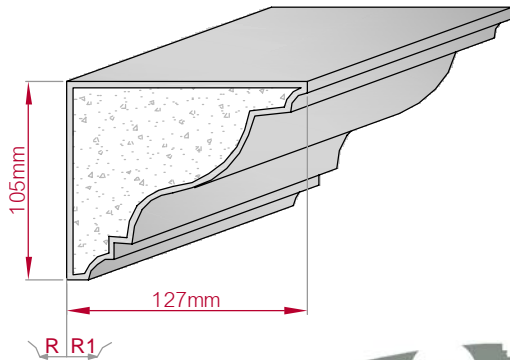

Type ECKPROFIL gerade	Größe B x H in mm 127x105 gebogen	Profil Nr. 225	Maßstab M1:4
Art.Nr : 8001000225010		Art.Nr : 8001000225015