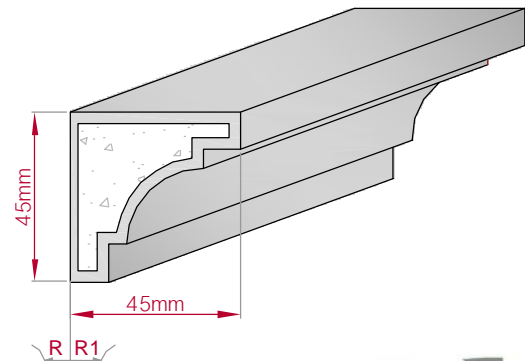

Type	Größe B x H in mm	Profil Nr.	Maßstab
AUFGES. PROFIL	115x45	48	M1:3
gerade	gebogen		

Art.Nr : 8001200048010 Art.Nr : 8001200048015

Type	Größe B x H in mm	Profil Nr.	Maßstab
ECKPROFIL	125x110	49	M1:5
gerade	gebogen		

Art.Nr : 8001000049010 Art.Nr : 8001000049015

Type	Größe B x H in mm	Profil Nr.	Maßstab
ECKPROFIL	80x65	50	M1:3
gerade	gebogen		

Art.Nr : 8001000050010 Art.Nr : 8001000050015

Type	Größe B x H in mm	Profil Nr.	Maßstab
ECKPROFIL	45x45	51	M1:2
gerade	gebogen		

Art.Nr : 8001000051010 Art.Nr : 8001000051015

Type	Größe B x H in mm	Profil Nr.	Maßstab
ECKPROFIL	119x99	52	M1:3
gerade	gebogen		

Art.Nr : 8001000052010 Art.Nr : 8001000052015

Type	Größe B x H in mm	Profil Nr.	Maßstab
ECKPROFIL	119x99	53	M1:3
gerade	gebogen		