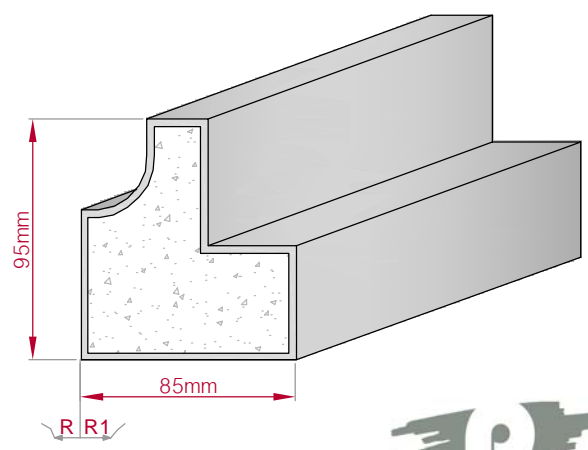

Type	Größe B x H in mm	Profil Nr.	Maßstab
ECKPROFIL	85x95	690	M1:3
gerade	gebogen		

Art.Nr.: 8001000690010   Art.Nr.: 8001000690015