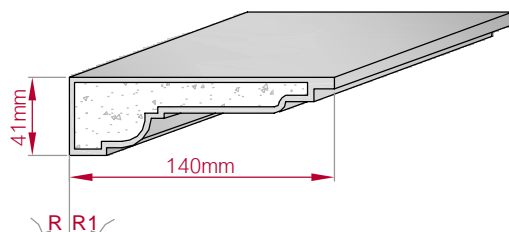

Type	Größe B x H in mm	Profil Nr.	Maßstab
ECKPROFIL gerade	140x41 gebogen	273	M1:4
Art.Nr : 8001000273110		Art.Nr : 8001000273115