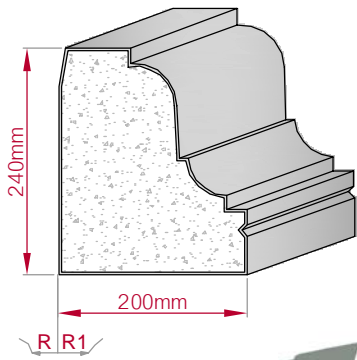

Type	Größe B x H in mm	Profil Nr.	Maßstab
ECKPROFIL gerade	200x240 gebogen	237	M1:8
Art.Nr : 8001000237010		Art.Nr : 8001000237015