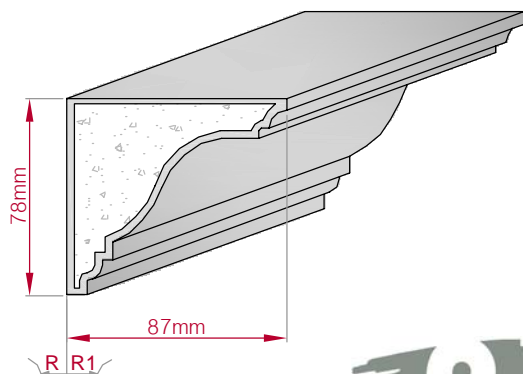

Type ECKPROFIL gerade	Größe B x H in mm 87x78 gebogen	Profil Nr. 31	Maßstab M1:3
Art.Nr : 8001000031010		Art.Nr : 8001000031015