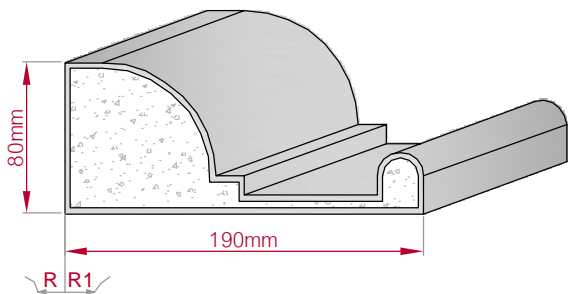

Type: **ECKPROFIL**
gerade

Größe B x H in mm: **190x80**
gebogen

Profil Nr.: **322**

Maßstab: **M1:4**

Art.Nr.: 8001000322010   Art.Nr.: 8001000322015