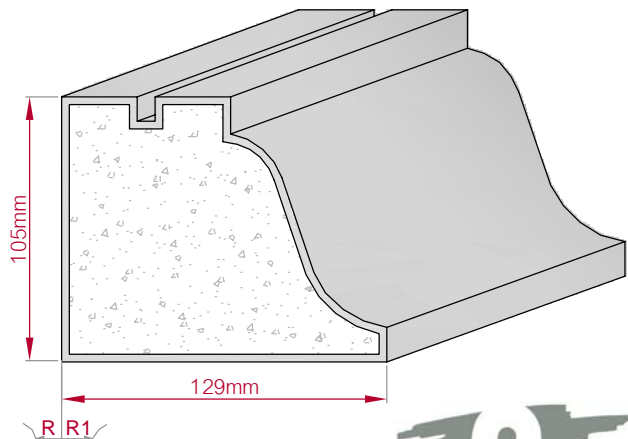

Type ECKPROFIL gerade	Größe B x H in mm 125x89 gebogen	Profil Nr. 106	Maßstab M1:5
			
Art.Nr : 8001000106010	Art.Nr : 8001000106015		

Type ECKPROFIL gerade	Größe B x H in mm 130x100 gebogen	Profil Nr. 107	Maßstab M1:5
			
Art.Nr : 8001000107010	Art.Nr : 8001000107015		

Type ECKPROFIL gerade	Größe B x H in mm 135x60 gebogen	Profil Nr. 108	Maßstab M1:5
			
Art.Nr.: 8001000108010		Art.Nr.: 8001000108015	

Type ECKPROFIL gerade	Größe B x H in mm 129x105 gebogen	Profil Nr. 109	Maßstab M1:3
			
Art.Nr.: 8001000109010		Art.Nr.: 8001000109015	