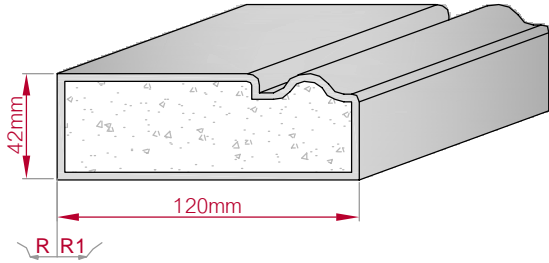

Type ECKPROFIL gerade	Größe B x H in mm 120x42 gebogen	Profil Nr. 441	Maßstab M1:3
		Art.Nr : 8001000441010 Art.Nr : 8001000441015