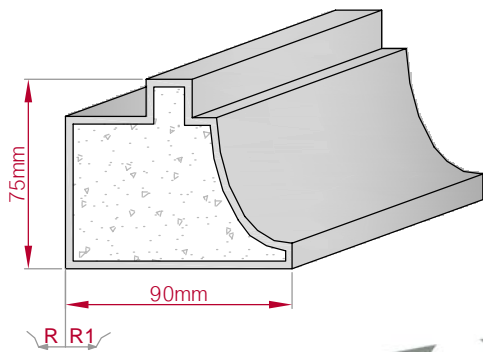

Type	Größe B x H in mm	Profil Nr.	Maßstab
ECKPROFIL gerade	90x75 gebogen	361	M1:3
Art.Nr : 8001000361010		Art.Nr : 8001000361015