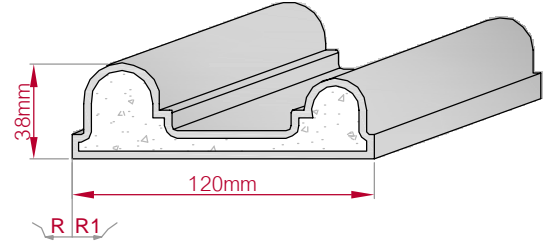

Type: **AUFGES. PROFIL**
gerade

Größe B x H in mm: **120x38**
gebogen

Profil Nr.: **259**

Maßstab: **M1:3**

Art.Nr.: 8001200259010

Art.Nr.: 8001200259015