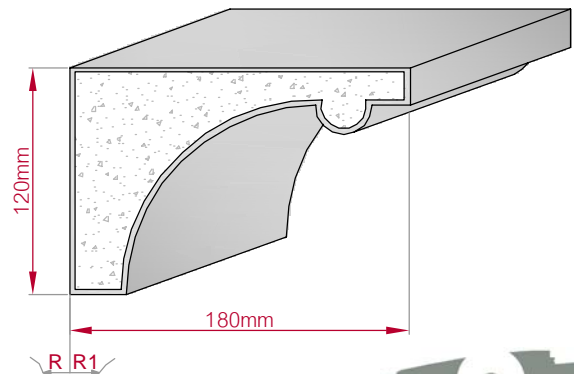

Profil Nr.: **186**

Maßstab: **M1:15**

Art.Nr.: 8001000186010

Art.Nr.: 8001000186015

Type: **ECKPROFIL**
gerade

Größe B x H in mm: **120x80**
gebogen

Profil Nr.: **187**

Maßstab: **M1:3**

Art.Nr.: 8001000187010

Art.Nr.: 8001000187015

Type: **ECKPROFIL**
gerade

Größe B x H in mm: **180x120**
gebogen

Profil Nr.: **188**

Maßstab: **M1:4**

Art.Nr.: 8001000188010

Art.Nr.: 8001000188015