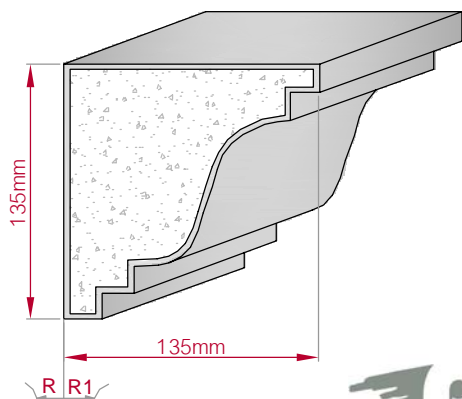

Type	Größe B x H in mm	Profil Nr.	Maßstab
ECKPROFIL	135x135	591	M1:4
gerade	gebogen		
Art.Nr : 8001000591010		Art.Nr : 8001000591015