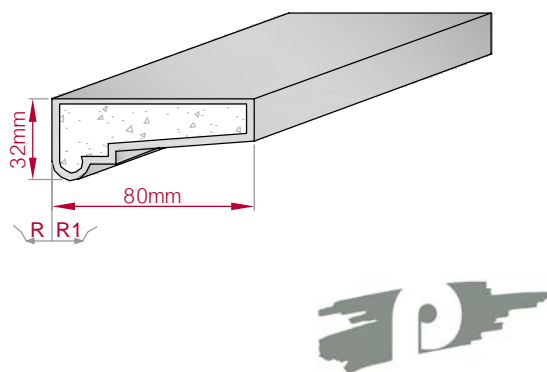

Type	Größe B x H in mm	Profil Nr.	Maßstab
AUFGES. PROFIL gerade	80x32 gebogen	41	M1:3
Art.Nr : 8001200041010		Art.Nr : 8001200041015