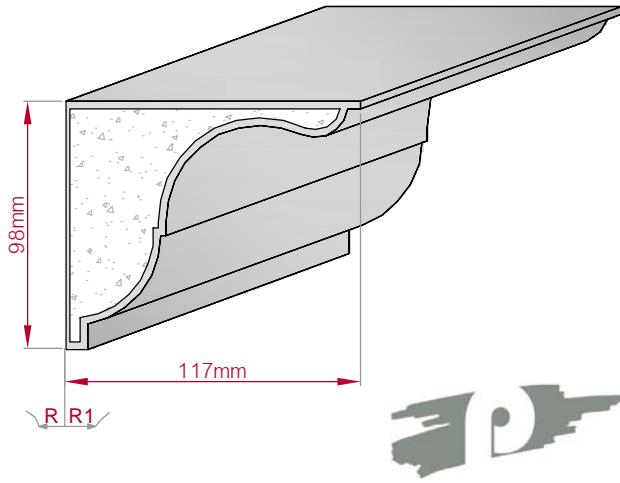

Type: **ECKPROFIL**
gerade

Größe B x H in mm: **194x130**
gebogen

Profil Nr.: **87**

Maßstab: **M1:5**

Art.Nr.: 8001000087010 Art.Nr.: 8001000087015

Type: **ECKPROFIL**
gerade

Größe B x H in mm: **231x198**
gebogen

Profil Nr.: **88**

Maßstab: **M1:6**

Art.Nr.: 8001000088010 Art.Nr.: 8001000088015

Type: **ECKPROFIL**
gerade

Größe B x H in mm: **154x148**
gebogen

Profil Nr.: **89**

Maßstab: **M1:5**

Art.Nr.: 8001000089010 Art.Nr.: 8001000089015

Type ECKPROFIL gerade	Größe B x H in mm 117x98 gebogen	Profil Nr. 90	Maßstab M1:3
 		Art.Nr : 8001000090010 Art.Nr : 8001000090015	

Type ECKPROFIL gerade	Größe B x H in mm 40x48 gebogen	Profil Nr. 91	Maßstab M1:2
 		Art.Nr : 8001000091010 Art.Nr : 8001000091015	