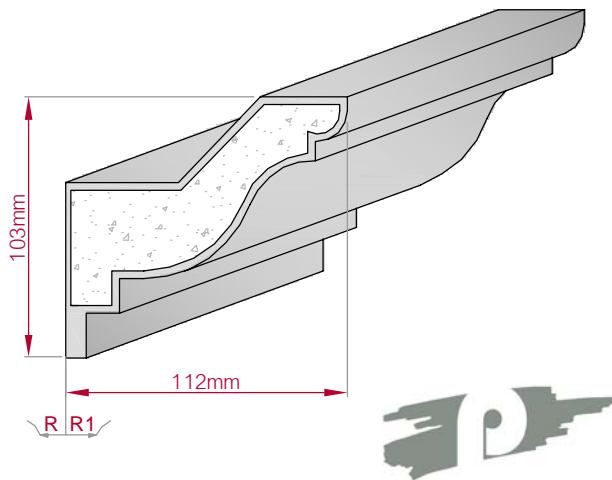

Type ECKPROFIL gerade	Größe B x H in mm 112x103 gebogen	Profil Nr. 45	Maßstab M1:3
		Art.Nr.: 8001000045010 Art.Nr.: 8001000045015