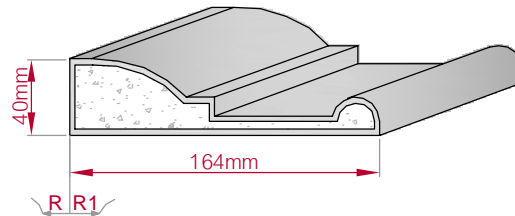

Profil Nr.: **322**

Maßstab: **M1:4**

Art.Nr.: 8001000322010 Art.Nr.: 8001000322015

Type: **ECKPROFIL**
gerade

Größe B x H in mm: **164x40**
gebogen

Profil Nr.: **322a**

Maßstab: **M1:4**

Art.Nr.: 8001000322110 Art.Nr.: 8001000322115