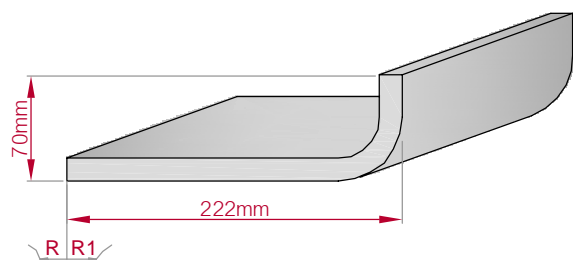

Type	Größe B x H in mm	Profil Nr.	Maßstab
ECKPROFIL	222x70	161	M1:5
gerade	gebogen		
Art.Nr : 8001000161010		Art.Nr : 8001000161015