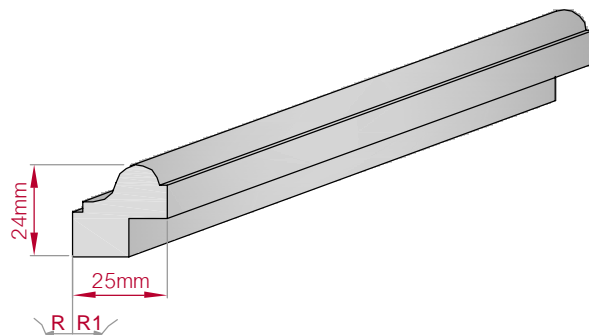

Type	Größe B x H in mm	Profil Nr.	Maßstab
ECKPROFIL	25x24	724	M1:2
gerade	gebogen		
Art.Nr.: 8001000724010		Art.Nr.: 8001000724015