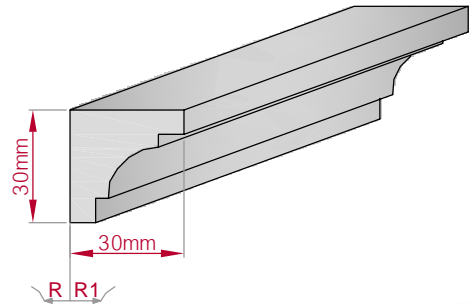

Type	Größe B x H in mm	Profil Nr.	Maßstab
ECKPROFIL gerade	30x30 gebogen	337	M1:2
Art.Nr : 8001000337010		Art.Nr : 8001000337015