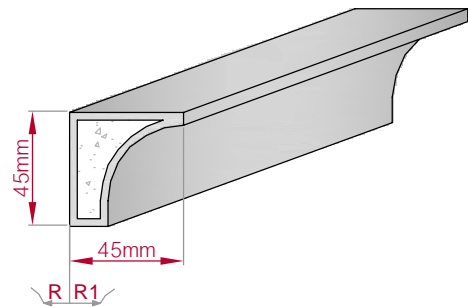

Type	Größe B x H in mm	Profil Nr.	Maßstab
ECKPROFIL	45x45	659	M1:3
gerade	gebogen		
Art.Nr.: 8001000659010		Art.Nr.: 8001000659015