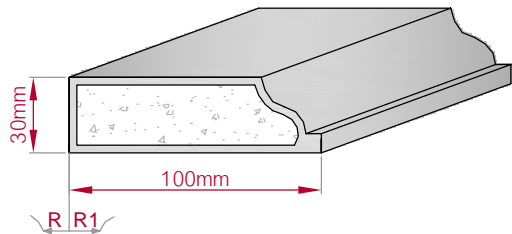

Type	Größe B x H in mm	Profil Nr.	Maßstab
AUFGES. PROFIL	100x30	425	M1:3
gerade	gebogen		
Art.Nr : 8001200425010		Art.Nr : 8001200425015