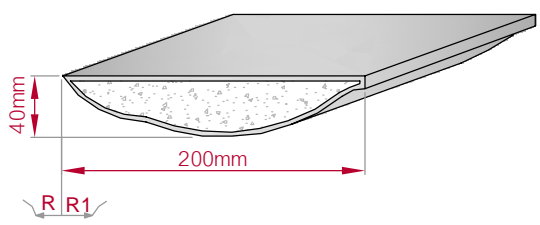

Type	Größe B x H in mm	Profil Nr.	Maßstab
AUFGES. PROFIL gerade	200x40 gebogen	766	M1:5
Art.Nr.: 8001200766010		Art.Nr.: 8001200766015