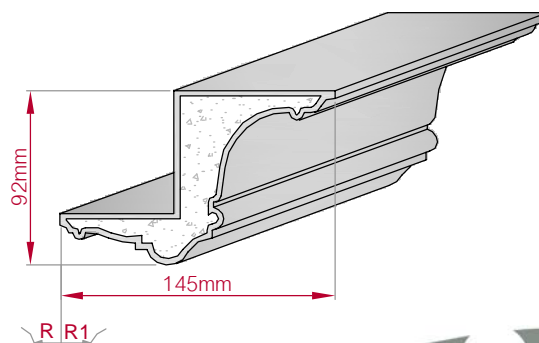

Type ECKPROFIL gerade	Größe B x H in mm 145x92 gebogen	Profil Nr. 720	Maßstab M1:4
Art.Nr.: 8001000720010		Art.Nr.: 8001000720015