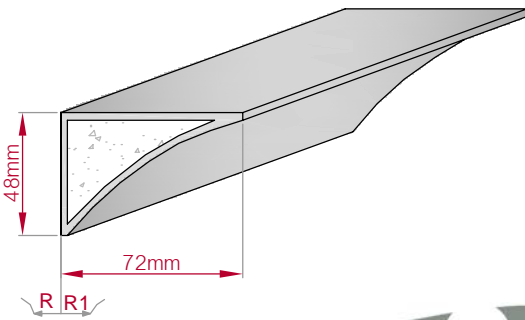

Type	Größe B x H in mm	Profil Nr.	Maßstab
ECKPROFIL	75x75	756b	M1:3
gerade	gebogen		
Art.Nr.: 8001000756210		Art.Nr.: 8001000756215	

Type	Größe B x H in mm	Profil Nr.	Maßstab
ECKPROFIL	72x48	756c	M1:3
gerade	gebogen		
Art.Nr.: 8001000756310		Art.Nr.: 8001000756315	