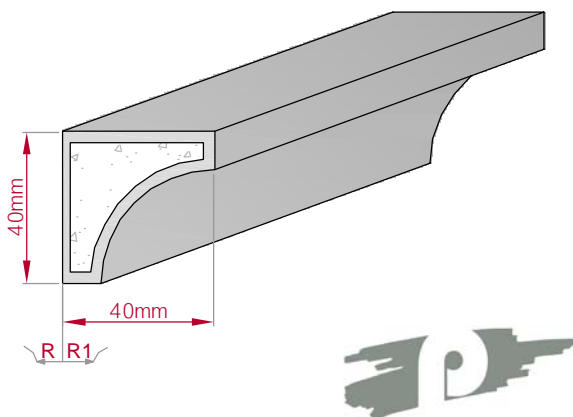

Type	Größe B x H in mm	Profil Nr.	Maßstab
ECKPROFIL	165x150	21	M1:5
gerade	gebogen		
Art.Nr : 8001000021010		Art.Nr : 8001000021015	

Type	Größe B x H in mm	Profil Nr.	Maßstab
ECKPROFIL	100x100	22	M1:5
gerade	gebogen		
Art.Nr : 8001000022010		Art.Nr : 8001000022015	

Type	Größe B x H in mm	Profil Nr.	Maßstab
ECKPROFIL	150x110	23	M1:5
gerade	gebogen		
Art.Nr : 8001000023010		Art.Nr : 8001000023015	

Type	Größe B x H in mm	Profil Nr.	Maßstab
ECKPROFIL	70x70	24	M1:3
gerade	gebogen		
Art.Nr : 8001000024010		Art.Nr : 8001000024015	

Type	Größe B x H in mm	Profil Nr.	Maßstab
ECKPROFIL	40x40	25	M1:2
gerade	gebogen		
Art.Nr : 8001000025010		Art.Nr : 8001000025015	

Type	Größe B x H in mm	Profil Nr.	Maßstab
AUFGES. PROFIL	60x18	26	M1:3
gerade	gebogen		
Art.Nr : 8001200026010		Art.Nr : 8001200026015