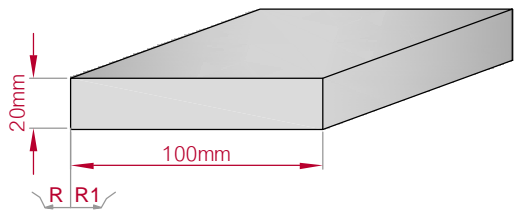

Type: **AUFGES. PROFIL**
gerade

Größe B x H in mm: **40x42**
gebogen

Profil Nr.: **440d**

Maßstab: M1:2

Art.Nr.: 8001200440410

Art.Nr.: 8001200440415

Type: **AUFGES. PROFIL**
gerade

Größe B x H in mm: **125x20**
gebogen