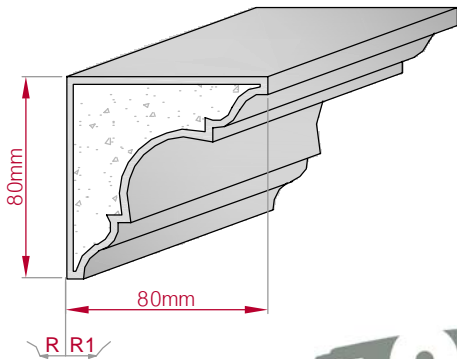

Type: **ECKPROFIL**
gerade

Größe B x H in mm: **119x94**
gebogen

Profil Nr.: **261**

Maßstab: **M1:4**

Art.Nr.: 8001000261010

Art.Nr.: 8001000261015

Type: **AUFGES. PROFIL**
gerade

Größe B x H in mm: **140x43**
gebogen

Profil Nr.: **262**

Maßstab: **M1:4**

Art.Nr.: 8001200262010

Art.Nr.: 8001200262015

Type	Größe B x H in mm	Profil Nr.	Maßstab
AUFGES. PROFIL gerade	47x15 gebogen	263	M1:2
			
Art.Nr : 8001200263010		Art.Nr : 8001200263015	

Type	Größe B x H in mm	Profil Nr.	Maßstab
ECKPROFIL gerade	107x80 gebogen	264	M1:3
			
Art.Nr : 8001000264010		Art.Nr : 8001000264015	

Type	Größe B x H in mm	Profil Nr.	Maßstab
ECKPROFIL gerade	80x80 gebogen	265	M1:3
			
Art.Nr : 8001000265010		Art.Nr : 8001000265015	