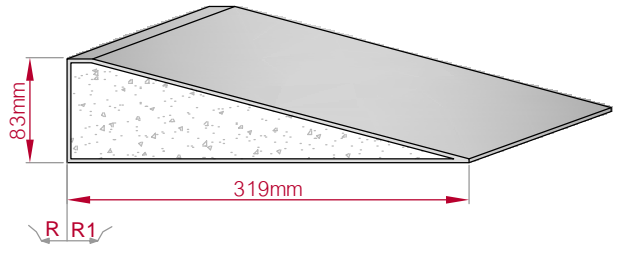

Type	Größe B x H in mm	Profil Nr.	Maßstab
ECKPROFIL gerade	319x83 gebogen	767	M1:6
Art.Nr.: 8001000767010		Art.Nr.: 8001000767015