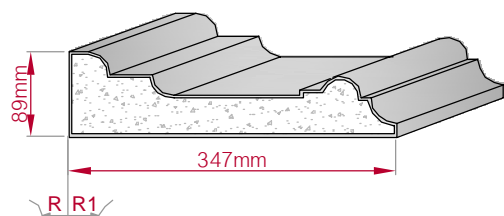

Type	Größe B x H in mm	Profil Nr.	Maßstab
AUFGES. PROFIL gerade	347x89 gebogen	247	M1:8
Art.Nr.: 8001200247010		Art.Nr.: 8001200247015