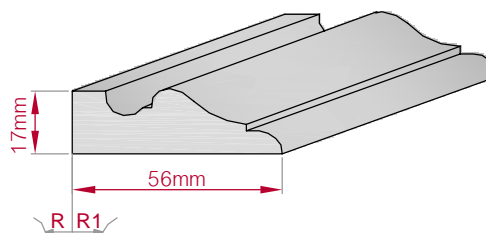

Type	Größe B x H in mm	Profil Nr.	Maßstab
ECKPROFIL gerade	56x17 gebogen	272	M1:2
Art.Nr : 8001000272010		Art.Nr : 8001000272015