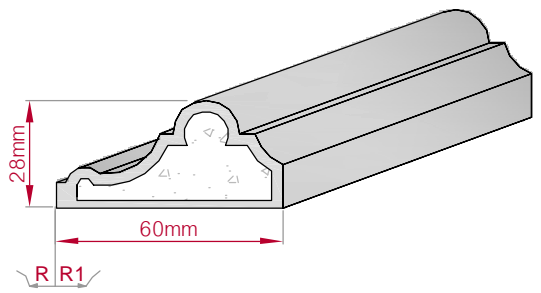

Type AUFGES. PROFIL gerade	Größe B x H in mm 75x40 gebogen	Profil Nr. 104	Maßstab M1:3
			
Art.Nr : 8001200104010	Art.Nr : 8001200104015		

Type AUFGES. PROFIL gerade	Größe B x H in mm 25x25 gebogen	Profil Nr. 105	Maßstab M1:2
			
Art.Nr : 8001200105010	Art.Nr : 8001200105015		

Type ECKPROFIL gerade	Größe B x H in mm 125x89 gebogen	Profil Nr. 106	Maßstab M1:5
			
Art.Nr : 8001000106010	Art.Nr : 8001000106015		

Type ECKPROFIL gerade	Größe B x H in mm 130x100 gebogen	Profil Nr. 107	Maßstab M1:5
			
Art.Nr : 8001000107010	Art.Nr : 8001000107015		

Type ECKPROFIL gerade	Größe B x H in mm 135x60 gebogen	Profil Nr. 108	Maßstab M1:5
			
Art.Nr.: 8001000108010		Art.Nr.: 8001000108015	

Type ECKPROFIL gerade	Größe B x H in mm 129x105 gebogen	Profil Nr. 109	Maßstab M1:3
			
Art.Nr.: 8001000109010		Art.Nr.: 8001000109015	

Type AUFGES.PROFIL gerade	Größe B x H in mm 60x28 gebogen	Profil Nr. 110	Maßstab M1:2
			
Art.Nr.: 8001200110010		Art.Nr.: 8001200110015	

Type ECKPROFIL gerade	Größe B x H in mm 288x206 gebogen	Profil Nr. 111	Maßstab M1:6
			
Art.Nr.: 8001000111010		Art.Nr.: 8001000111015	