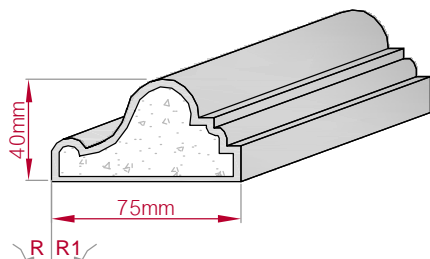

Type AUFGES. PROFIL gerade	Größe B x H in mm 75x40 gebogen	Profil Nr. 104	Maßstab M1:3
Art.Nr : 8001200104010	Art.Nr : 8001200104015