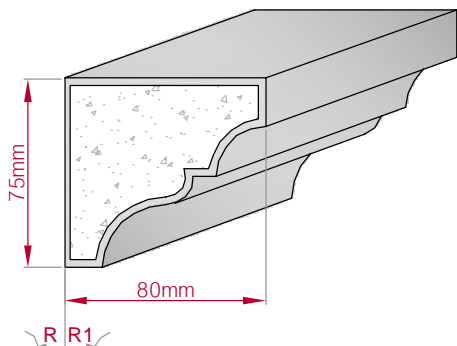

Type	Größe B x H in mm	Profil Nr.	Maßstab
ECKPROFIL gerade	80x75 gebogen	142	M1:3
Art.Nr : 8001000142010		Art.Nr : 8001000142015