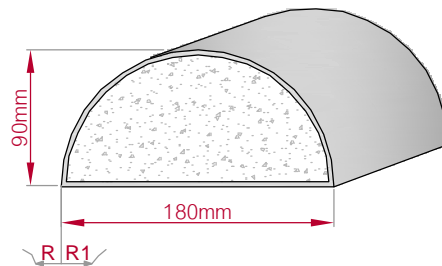

Type GIPSÄULE gerade	Größe B x H in mm 180x90 gebogen	Profil Nr. 600	Maßstab M1:5
Art.Nr.: 8001400600010		Art.Nr.: 8001400600015