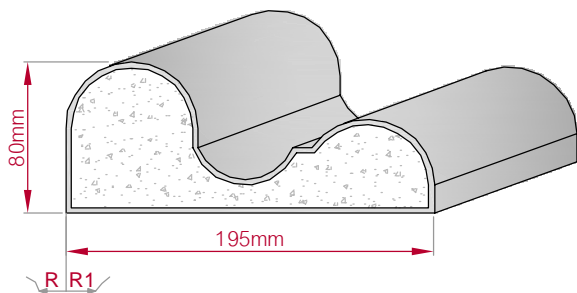

Type: **AUFGES. PROFIL**
gerade

Größe B x H in mm: **195x80**
gebogen

Profil Nr.: **323**

Maßstab: **M1:4**

Art.Nr.: 8001200323010 Art.Nr.: 8001200323015

Type: **AUFGES. PROFIL**
gerade

Größe B x H in mm: **195x45**
gebogen