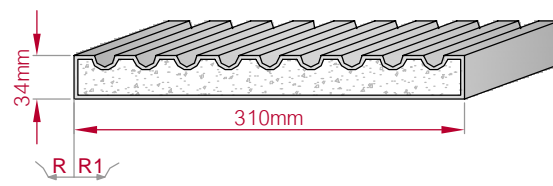

Type	Größe B x H in mm	Profil Nr.	Maßstab
AUFGES. PROFIL gerade	310x34 gebogen	377b	M1:6
Art.Nr : 8001200377210		Art.Nr : 8001200377215