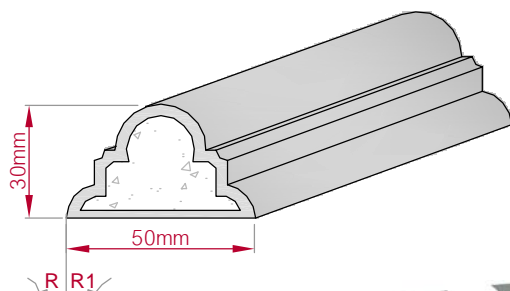

Type	Größe B x H in mm	Profil Nr.	Maßstab
AUFGES. PROFIL	40x17	9	M1:2
gerade	gebogen		

Art.Nr : 8001200009010 Art.Nr : 8001200009015

Type	Größe B x H in mm	Profil Nr.	Maßstab
AUFGES. PROFIL	80x40	10	M1:3
gerade	gebogen		

Art.Nr : 8001200010010 Art.Nr : 8001200010015

Type	Größe B x H in mm	Profil Nr.	Maßstab
ECKPROFIL	130x130	11	M1:4
gerade	gebogen		

Art.Nr : 8001000011010 Art.Nr : 8001000011015

Type	Größe B x H in mm	Profil Nr.	Maßstab
AUFGES. PROFIL	80x28	12	M1:3
gerade	gebogen		

Art.Nr : 8001200012010 Art.Nr : 8001200012015

Type	Größe B x H in mm	Profil Nr.	Maßstab
AUFGES. PROFIL	50x30	13	M1:2
gerade	gebogen		

Art.Nr : 8001200013010 Art.Nr : 8001200013015

Type	Größe B x H in mm	Profil Nr.	Maßstab
ECKPROFIL	291x289	14	M1:8
gerade	gebogen		