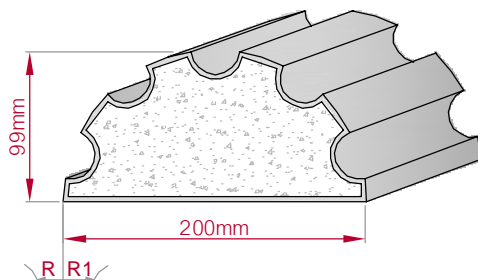

Type: **AUFGES. PROFIL**
gerade

Größe B x H in mm: **195x80**
gebogen

Profil Nr.: **323**

Maßstab: **M1:4**

Art.Nr.: 8001200323010 Art.Nr.: 8001200323015

Type: **AUFGES. PROFIL**
gerade

Größe B x H in mm: **195x45**
gebogen

Profil Nr.: **323a**

Maßstab: **M1:4**

Art.Nr.: 8001200323110 Art.Nr.: 8001200323115

Type: **GIPSSÄULE**
gerade

Größe B x H in mm: **200x99**
gebogen

Profil Nr.: **324**

Maßstab: **M1:5**

Art.Nr.: 8001400324010 Art.Nr.: 8001400324015