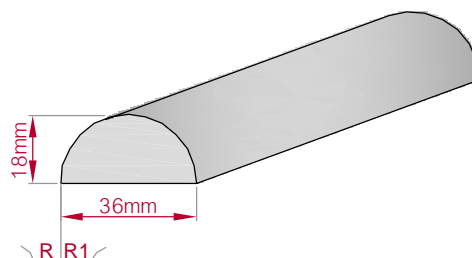

Type	Größe B x H in mm	Profil Nr.	Maßstab
AUFGES. PROFIL gerade	36x18 gebogen	556	M1:2
Art.Nr : 8001200556010		Art.Nr : 8001200556015