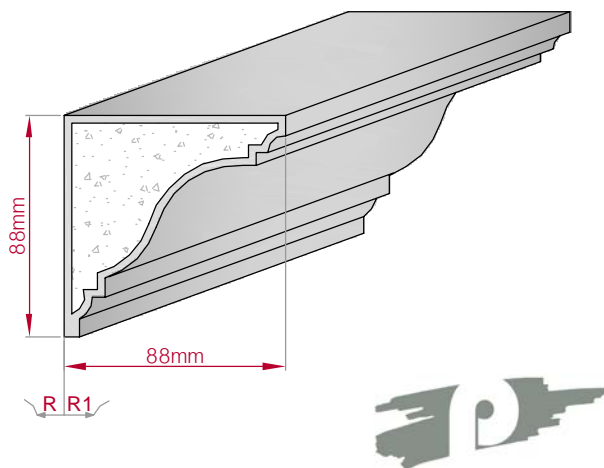

Type ECKPROFIL gerade	Größe B x H in mm 88x88 gebogen	Profil Nr. 619	Maßstab M1:3
		Art.Nr : 8001000619010 Art.Nr : 8001000619015