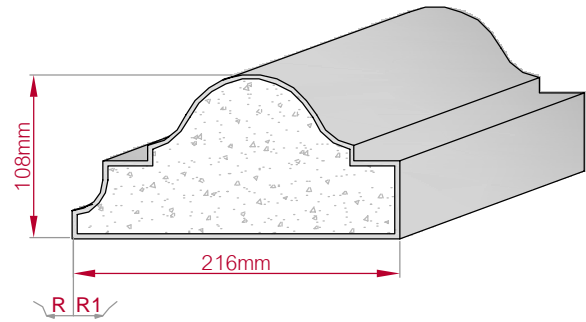

Type AUFGES. PROFIL gerade	Größe B x H in mm 216x108 gebogen	Profil Nr. 254	Maßstab M1:5
Art.Nr : 8001200254010		Art.Nr : 8001200254015