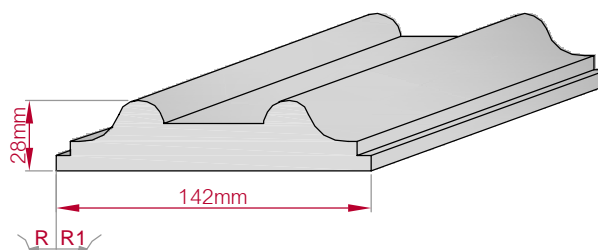

Type AUFGES. PROFIL gerade	Größe B x H in mm 142x28 gebogen	Profil Nr. 208	Maßstab M1:3
Art.Nr : 8001200208010		Art.Nr : 8001200208015