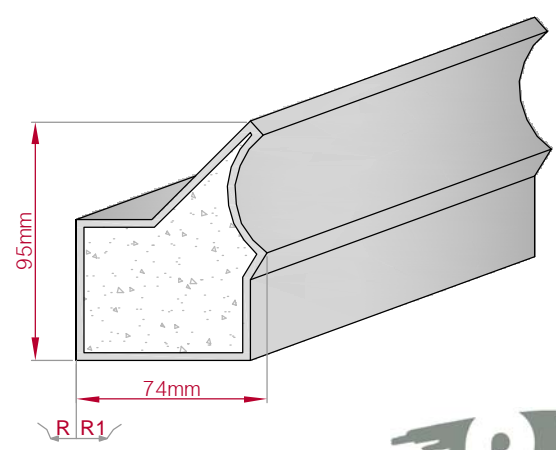

Type	Größe B x H in mm	Profil Nr.	Maßstab
ECKPROFIL	74x95	691a	M1:3
gerade	gebogen		

Art.Nr.: 8001000691110   Art.Nr.: 8001000691115