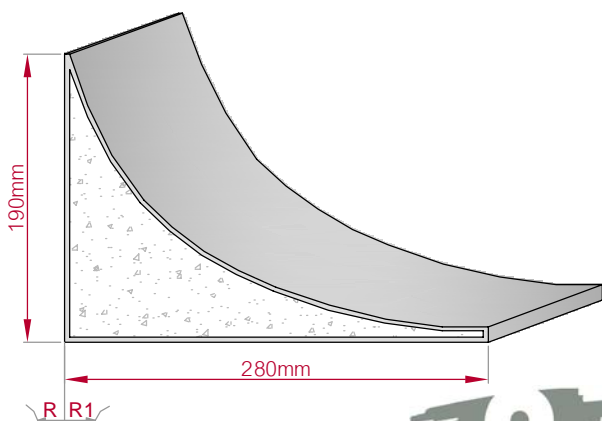

Type	Größe B x H in mm	Profil Nr.	Maßstab
ECKPROFIL	280x190	428	M1:5
gerade	gebogen		
Art.Nr : 8001000428010		Art.Nr : 8001000428015