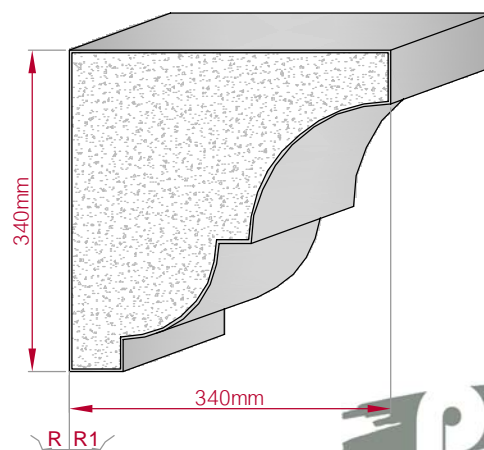

Type	Größe B x H in mm	Profil Nr.	Maßstab
ECKPROFIL	340x340	586	M1:8
gerade	gebogen		

Art.Nr.: 8001000586010   Art.Nr.: 8001000586015