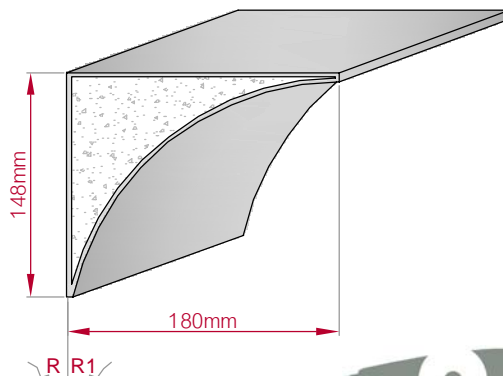

Type	Größe B x H in mm	Profil Nr.	Maßstab
ECKPROFIL	180x148	683	M1:5
gerade	gebogen		

Art.Nr.: 8001000683010   Art.Nr.: 8001000683015