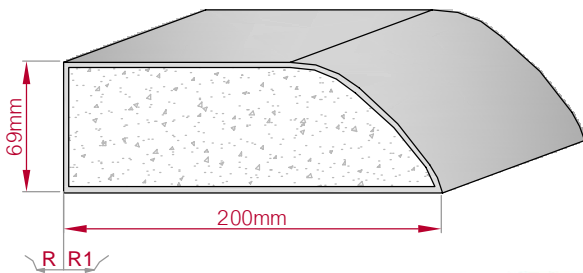

Type ECKPROFIL gerade	Größe B x H in mm 200x69 gebogen	Profil Nr. 436b	Maßstab M1:4
Art.Nr : 8001000436210		Art.Nr : 8001000436215