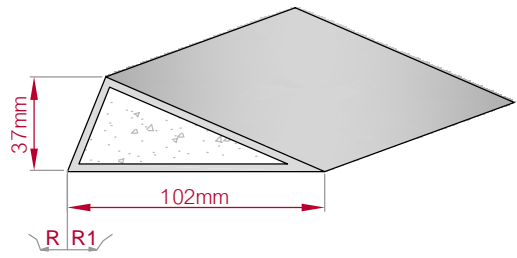

Type	Größe B x H in mm	Profil Nr.	Maßstab
AUFGES. PROFIL gerade	102x37 gebogen	492	M1:3
Art.Nr : 8001200492010		Art.Nr : 8001200492015