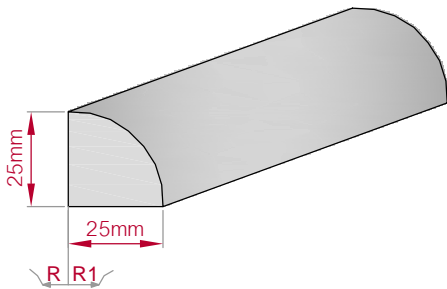

Type	Größe B x H in mm	Profil Nr.	Maßstab
ECKPROFIL gerade	25x25 gebogen	357	M1:2
Art.Nr : 8001000357010		Art.Nr : 8001000357015