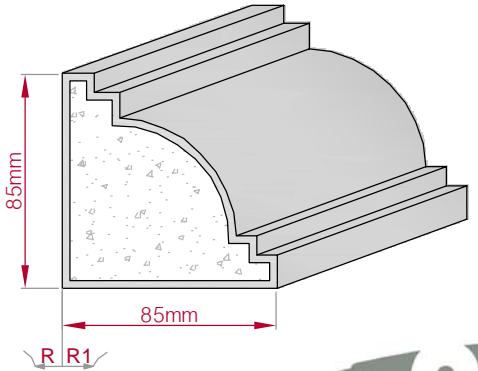

Type ECKPROFIL gerade	Größe B x H in mm 85x85 gebogen	Profil Nr. 390b	Maßstab M1:3
Art.Nr : 8001000390210		Art.Nr : 8001000390215