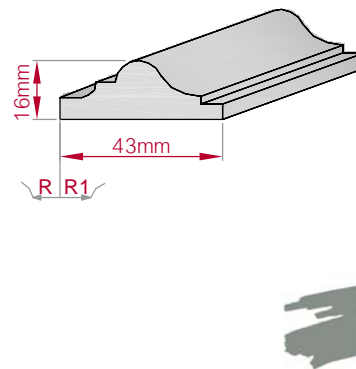

Type AUFGES. PROFIL gerade	Größe B x H in mm 43x16 gebogen	Profil Nr. 194	Maßstab M1:2
Art.Nr : 8001200194010	Art.Nr : 8001200194015