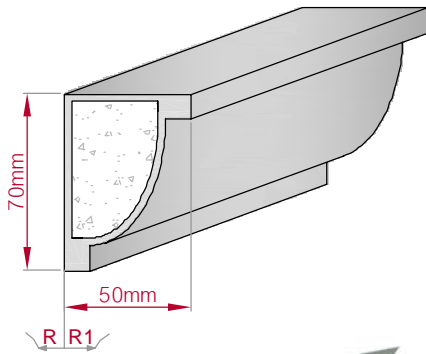

Type ECKPROFIL gerade	Größe B x H in mm 50x70 gebogen	Profil Nr. 33	Maßstab M1:3
Art.Nr : 8001000033010		Art.Nr : 8001000033015