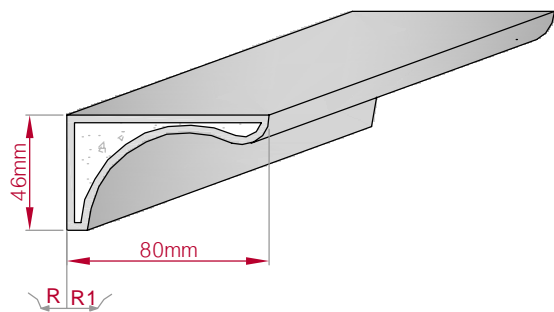

Type **ECKPROFIL** Größe B x H in mm **80x46** Profil Nr. **707** Maßstab **M1:3**
gerade gebogen
Art.Nr.: 8001000707010 Art.Nr.: 8001000707015