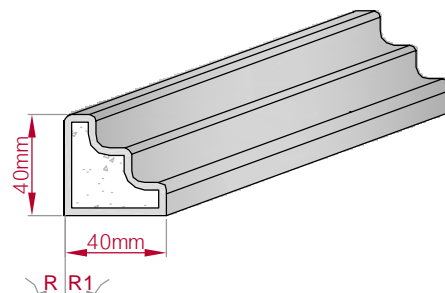

Type ECKPROFIL gerade	Größe B x H in mm 40x40 gebogen	Profil Nr. 694	Maßstab M1:3
Art.Nr.: 8001000694010		Art.Nr.: 8001000694015