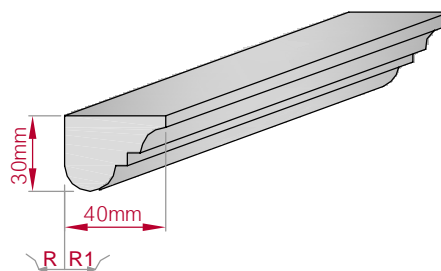

Type	Größe B x H in mm	Profil Nr.	Maßstab
AUFGES. PROFIL	40x30	687	M1:3
gerade	gebogen		

Art.Nr.: 8001200687010   Art.Nr.: 8001200687015