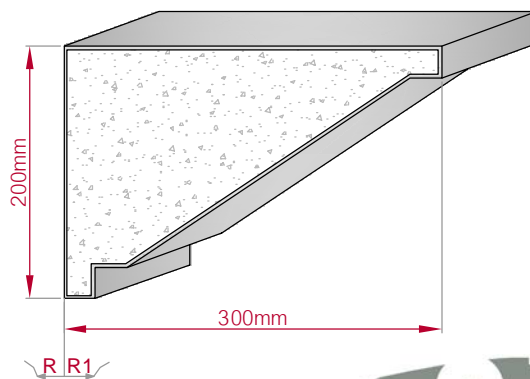

Type	Größe B x H in mm	Profil Nr.	Maßstab
ECKPROFIL	300x200	588	M1:6
gerade	gebogen		
Art.Nr : 8001000588010		Art.Nr : 8001000588015