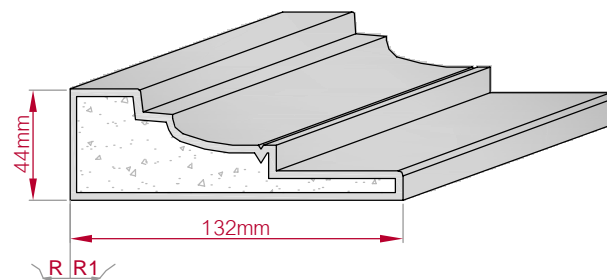

Type	Größe B x H in mm	Profil Nr.	Maßstab
ECKPROFIL gerade	132x44 gebogen	230	M1:3
Art.Nr : 8001000230010		Art.Nr : 8001000230015