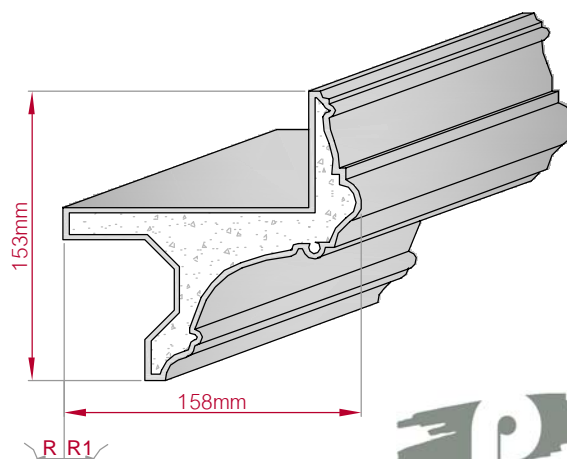

Type ECKPROFIL gerade	Größe B x H in mm 158x153 gebogen	Profil Nr. 722	Maßstab M1:4
Art.Nr.: 8001000722010		Art.Nr.: 8001000722015