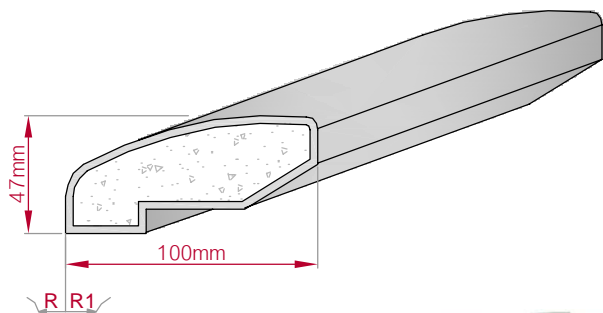

Type ECKPROFIL gerade	Größe B x H in mm 100x47 gebogen	Profil Nr. 654	Maßstab M1:3
			
Art.Nr.: 8001000654010		Art.Nr.: 8001000654015	

Type ECKPROFIL gerade	Größe B x H in mm 125x85 gebogen	Profil Nr. 655	Maßstab M1:4
			
Art.Nr.: 8001000655010		Art.Nr.: 8001000655015	