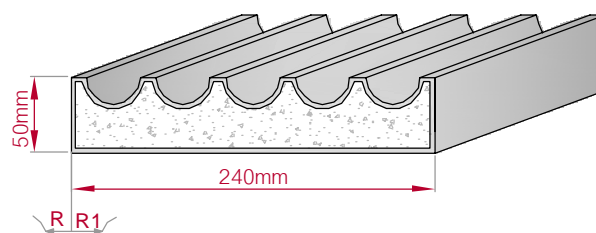

Type	Größe B x H in mm	Profil Nr.	Maßstab
AUFGES. PROFIL	240x50	725	M1:5
gerade	gebogen		
Art.Nr.: 8001200725010		Art.Nr.: 8001200725015