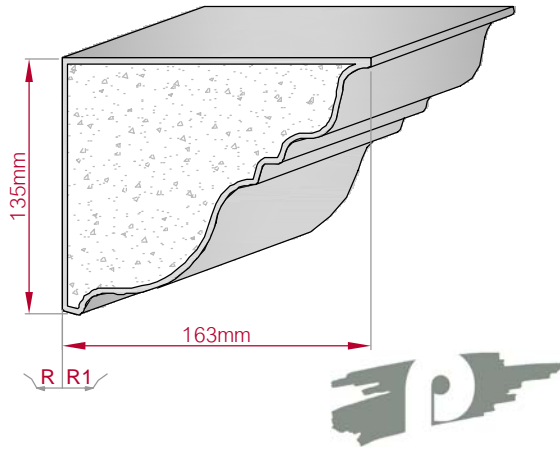

Type **ECKPROFIL** Größe B x H in mm **163x135** Profil Nr. **464** Maßstab **M1:4**
gerade gebogen
Art.Nr.: 8001000464010 Art.Nr.: 8001000464015