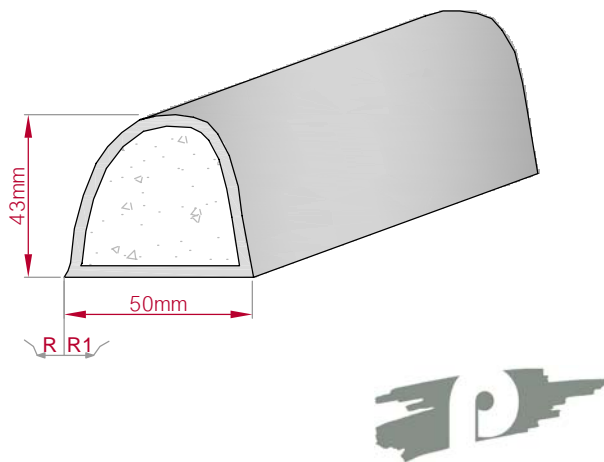

Type	Größe B x H in mm	Profil Nr.	Maßstab
AUFGES. PROFIL gerade	50x43 gebogen	539	M1:2
Art.Nr : 8001200539010		Art.Nr : 8001200539015