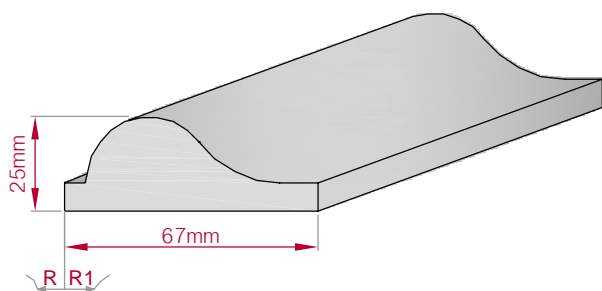

Type	Größe B x H in mm	Profil Nr.	Maßstab
AUFGES. PROFIL	67x25	583	M1:2
gerade	gebogen		

Art.Nr.: 8001200583010   Art.Nr.: 8001200583015