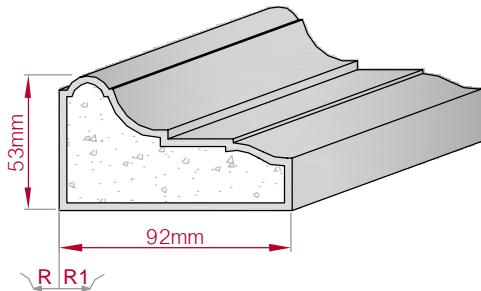

Type ECKPROFIL gerade	Größe B x H in mm 92x53 gebogen	Profil Nr. 346	Maßstab M1:3
Art.Nr : 8001000346010		Art.Nr : 8001000346015