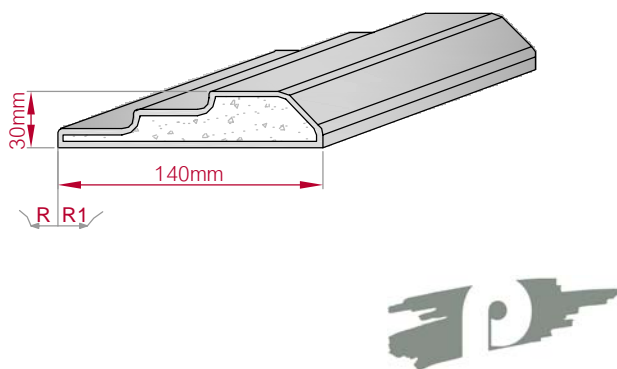

Type	Größe B x H in mm	Profil Nr.	Maßstab
AUFGES. PROFIL gerade	140x30 gebogen	680	M1:4
Art.Nr : 8001200680010		Art.Nr : 8001200680015