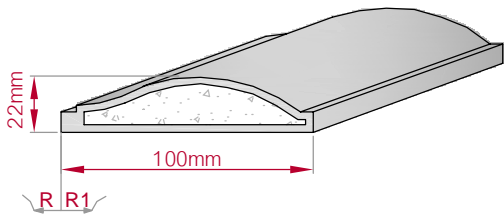

Type	Größe B x H in mm	Profil Nr.	Maßstab
AUGES. PROFIL gerade	100x22 gebogen	340	M1:3
Art.Nr : 8001200340010		Art.Nr : 8001200340015