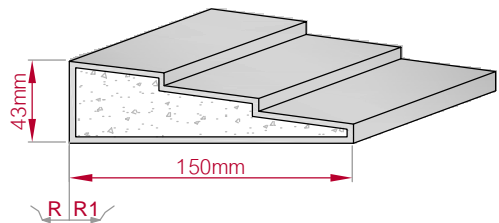

Type: **AUGES. PROFIL**
gerade

Größe B x H in mm: **140x19**
gebogen

Profil Nr.: **396**

Maßstab: **M1:4**

Art.Nr.: 8001200396010 Art.Nr.: 8001200396015

Type	Größe B x H in mm	Profil Nr.	Maßstab
ECKPROFIL gerade	150x43 gebogen	397	M1:4
Art.Nr : 8001000397010		Art.Nr : 8001000397015	