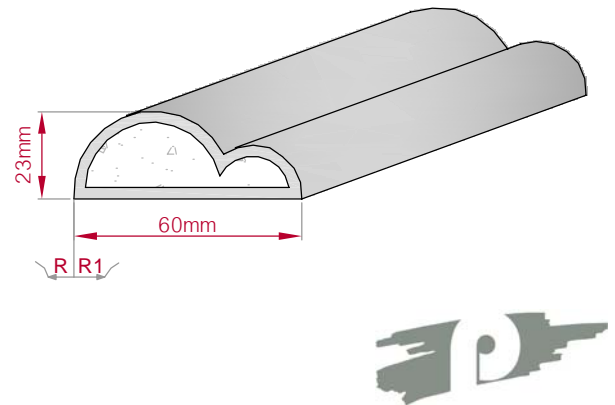

Type **AUGES. PROFIL** Größe B x H in mm **60x23** Profil Nr. **467** Maßstab **M1:2**
gerade gebogen
Art.Nr.: 8001200467010 Art.Nr.: 8001200467015