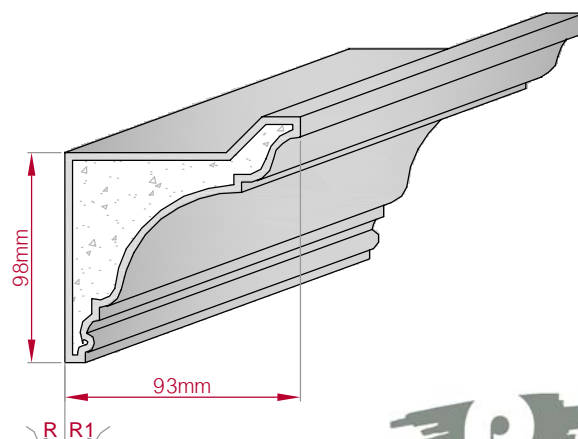

Type	Größe B x H in mm	Profil Nr.	Maßstab
ECKPROFIL	93x98	727	M1:3
gerade	gebogen		
Art.Nr.: 8001000727010		Art.Nr.: 8001000727015