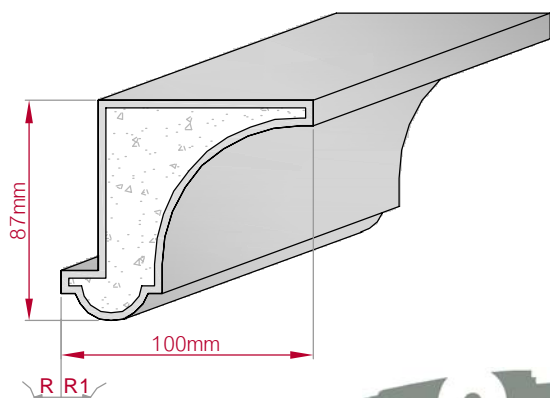

Type AUFGES. PROFIL gerade	Größe B x H in mm 135x126 gebogen	Profil Nr. 204	Maßstab M1:4
Art.Nr : 8001200204010		Art.Nr : 8001200204015	

Type AUFGES. PROFIL gerade	Größe B x H in mm 72x57 gebogen	Profil Nr. 205	Maßstab M1:3
Art.Nr : 8001200205010		Art.Nr : 8001200205015	

Type ECKPROFIL gerade	Größe B x H in mm 65x50 gebogen	Profil Nr. 206	Maßstab M1:2
Art.Nr : 8001000206010		Art.Nr : 8001000206015	

Type ECKPROFIL gerade	Größe B x H in mm 100x87 gebogen	Profil Nr. 207	Maßstab M1:3
Art.Nr : 8001000207010		Art.Nr : 8001000207015	