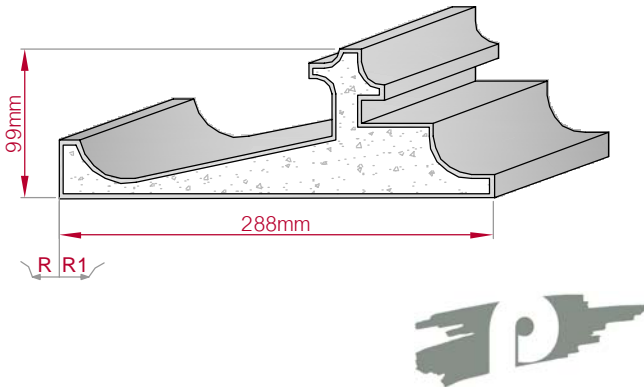

Type ECKPROFIL gerade	Größe B x H in mm 200x200 gebogen	Profil Nr. 371	Maßstab M1:5
Art.Nr. : 8001000371010		Art.Nr. : 8001000371015	

Type ECKPROFIL gerade	Größe B x H in mm 128x82 gebogen	Profil Nr. 372	Maßstab M1:3
Art.Nr. : 8001000372010		Art.Nr. : 8001000372015	

Type AUFGES. PROFIL gerade	Größe B x H in mm 288x99 gebogen	Profil Nr. 373	Maßstab M1:5
Art.Nr. : 8001200373010		Art.Nr. : 8001200373015	

Type ECKPROFIL gerade	Größe B x H in mm 80x79 gebogen	Profil Nr. 374	Maßstab M1:3
Art.Nr. : 8001000374010		Art.Nr. : 8001000374015	

Type AUFGES. PROFIL gerade	Größe B x H in mm 130x38 gebogen	Profil Nr. 375	Maßstab M1:3
Art.Nr. : 8001200375010		Art.Nr. : 8001200375015	

Type AUFGES. PROFIL gerade	Größe B x H in mm 135x40 gebogen	Profil Nr. 376	Maßstab M1:3
Art.Nr. : 8001200376010		Art.Nr. : 8001200376015