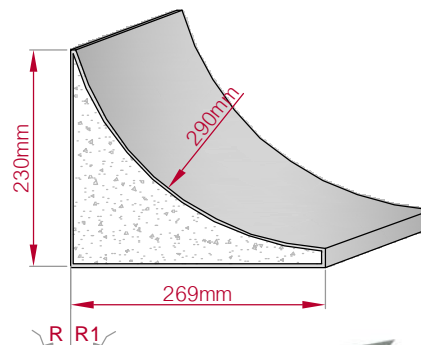

Type AUFGES. PROFIL gerade	Größe B x H in mm 85x20 gebogen	Profil Nr. 227	Maßstab M1:3
Art.Nr : 8001200227010		Art.Nr : 8001200227015	

Type ECKPROFIL gerade	Größe B x H in mm 88x116 gebogen	Profil Nr. 228	Maßstab M1:3
Art.Nr : 8001000228010		Art.Nr : 8001000228015	

Type	Größe B x H in mm	Profil Nr.	Maßstab
AUFGES. PROFIL gerade	50x18 gebogen	229	M1:2
Art.Nr : 8001200229010		Art.Nr : 8001200229015	

Type	Größe B x H in mm	Profil Nr.	Maßstab
ECKPROFIL gerade	132x44 gebogen	230	M1:3
Art.Nr : 8001000230010		Art.Nr : 8001000230015	

Type	Größe B x H in mm	Profil Nr.	Maßstab
AUFGES. PROFIL gerade	68x48 gebogen	231	M1:3
Art.Nr : 8001200231010		Art.Nr : 8001200231015	

Type	Größe B x H in mm	Profil Nr.	Maßstab
ECKPROFIL gerade	269x230 gebogen	232	M1:8
Art.Nr : 8001000232010		Art.Nr : 8001000232015	