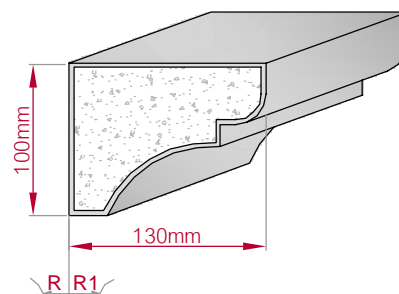

Type ECKPROFIL gerade	Größe B x H in mm 234x134 gebogen	Profil Nr. 102	Maßstab M1:5
			
Art.Nr : 8001000102010	Art.Nr : 8001000102015		

Type ECKPROFIL gerade	Größe B x H in mm 170x116 gebogen	Profil Nr. 103	Maßstab M1:5
			
Art.Nr : 8001000103010	Art.Nr : 8001000103015		

Type AUFGES. PROFIL gerade	Größe B x H in mm 75x40 gebogen	Profil Nr. 104	Maßstab M1:3
			
Art.Nr : 8001200104010	Art.Nr : 8001200104015		

Type AUFGES. PROFIL gerade	Größe B x H in mm 25x25 gebogen	Profil Nr. 105	Maßstab M1:2
			
Art.Nr : 8001200105010	Art.Nr : 8001200105015		

Type ECKPROFIL gerade	Größe B x H in mm 125x89 gebogen	Profil Nr. 106	Maßstab M1:5
			
Art.Nr : 8001000106010	Art.Nr : 8001000106015		

Type ECKPROFIL gerade	Größe B x H in mm 130x100 gebogen	Profil Nr. 107	Maßstab M1:5
			
Art.Nr : 8001000107010	Art.Nr : 8001000107015		