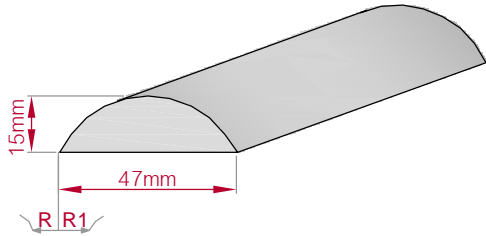

Type	Größe B x H in mm	Profil Nr.	Maßstab
AUFGES. PROFIL gerade	47x15 gebogen	263	M1:2
Art.Nr : 8001200263010		Art.Nr : 8001200263015