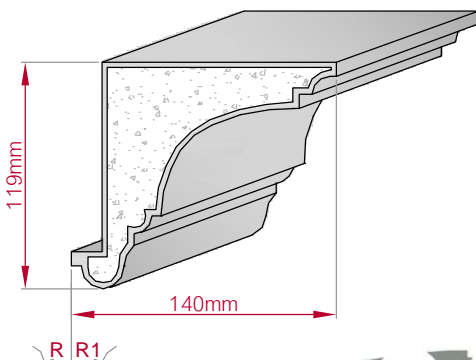

Type	Größe B x H in mm	Profil Nr.	Maßstab
ECKPROFIL gerade	140x119 gebogen	307	M1:4
Art.Nr : 8001000307010		Art.Nr : 8001000307015