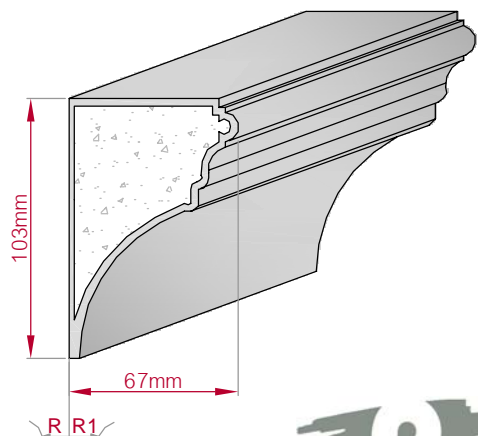

Type **AUFGES.PROFIL** Größe B x H in mm **70x21** Profil Nr. **114** Maßstab **M1:2**
gerade gebogen
Art.Nr : 8001200114010 Art.Nr : 8001200114015

Type **ECKPROFIL** Größe B x H in mm **80x105** Profil Nr. **115** Maßstab **M1:4**
gerade gebogen
Art.Nr : 8001000115010 Art.Nr : 8001000115015

Type **ECKPROFIL** Größe B x H in mm **40x20** Profil Nr. **116** Maßstab **M1:2**
gerade gebogen
Art.Nr : 8001000116010 Art.Nr : 8001000116015

Type **ECKPROFIL** Größe B x H in mm **51x63** Profil Nr. **117** Maßstab **M1:3**
gerade gebogen
Art.Nr : 8001000117010 Art.Nr : 8001000117015

Type **ECKPROFIL** Größe B x H in mm **30x40** Profil Nr. **118** Maßstab **M1:2**
gerade gebogen
Art.Nr : 8001000118010 Art.Nr : 8001000118015

Type **ECKPROFIL** Größe B x H in mm **67x103** Profil Nr. **119** Maßstab **M1:3**
gerade gebogen
Art.Nr : 8001000119010 Art.Nr : 8001000119015