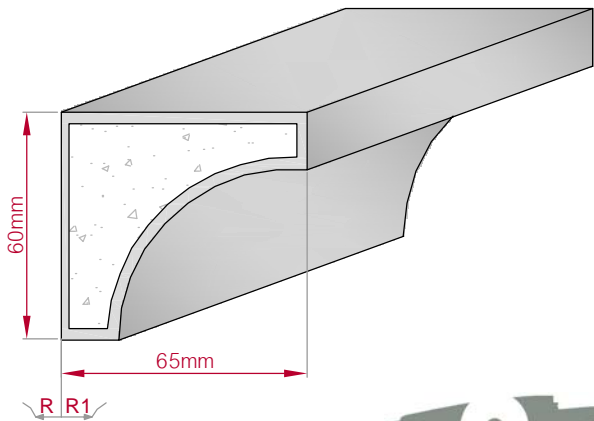

Type ECKPROFIL gerade	Größe B x H in mm 65x60 gebogen	Profil Nr. 144	Maßstab M1:2
Art.Nr : 8001000144010		Art.Nr : 8001000144015