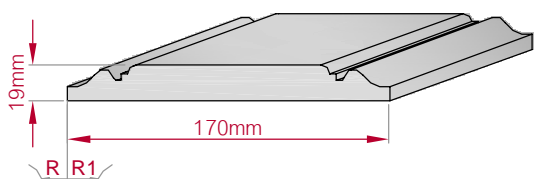

Type	Größe B x H in mm	Profil Nr.	Maßstab
AUFGES. PROFIL gerade	170x19 gebogen	399	M1:4
Art.Nr : 8001200399010		Art.Nr : 8001200399015