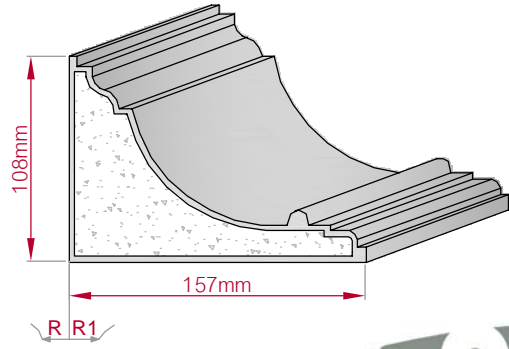

Type	Größe B x H in mm	Profil Nr.	Maßstab
ECKPROFIL gerade	157x108 gebogen	493	M1:4
Art.Nr : 8001000493010		Art.Nr : 8001000493015