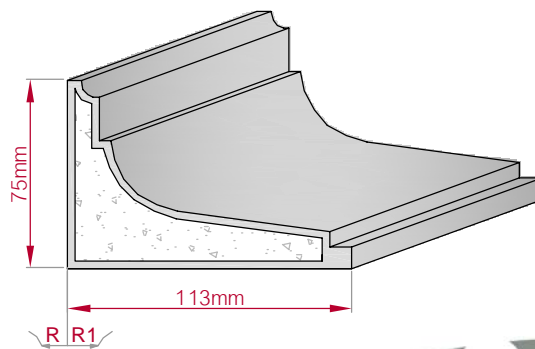

Type ECKPROFIL gerade	Größe B x H in mm 113x75 gebogen	Profil Nr. 499	Maßstab M1:3
Art.Nr : 8001000499010		Art.Nr : 8001000499015