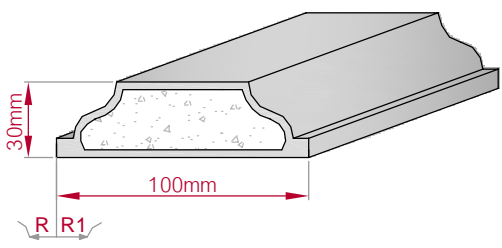

Type	Größe B x H in mm	Profil Nr.	Maßstab
AUFGES. PROFIL gerade	100x30 gebogen	424	M1:3
Art.Nr : 8001200424010		Art.Nr : 8001200424015