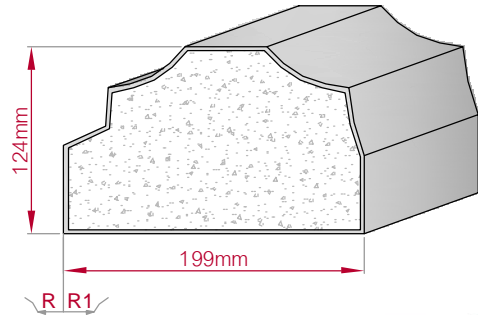

Type: **AUFGES. PROFIL** Größe B x H in mm: **199x124** Profil Nr.: **512** Maßstab: **M1:5**
gerade gebogen
Art.Nr.: 8001200512010 Art.Nr.: 8001200512015