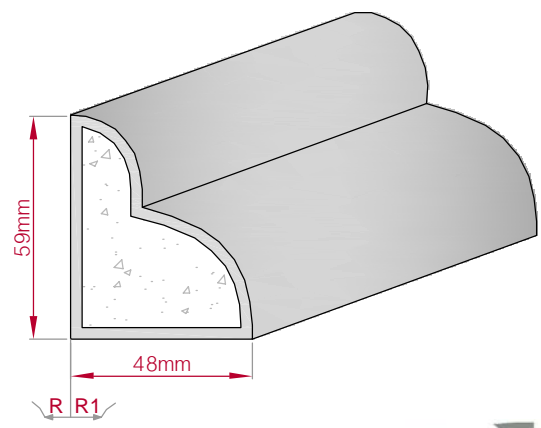

Type ECKPROFIL gerade	Größe B x H in mm 48x59 gebogen	Profil Nr. 446	Maßstab M1:2
		Art.Nr : 8001000446010 Art.Nr : 8001000446015