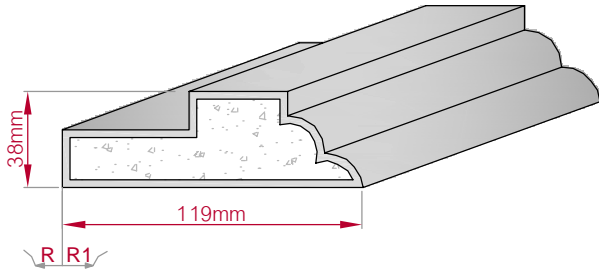

Type	Größe B x H in mm	Profil Nr.	Maßstab
AUFGES. PROFIL gerade	119x38 gebogen	235	M1:3
Art.Nr : 8001200235010		Art.Nr : 8001200235015