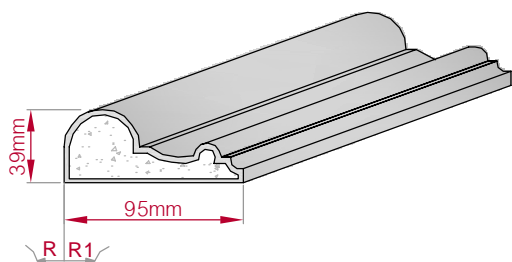

Type AUFGES. PROFIL gerade	Größe B x H in mm 95x39 gebogen	Profil Nr. 29	Maßstab M1:4
Art.Nr : 8001200029010		Art.Nr : 8001200029015