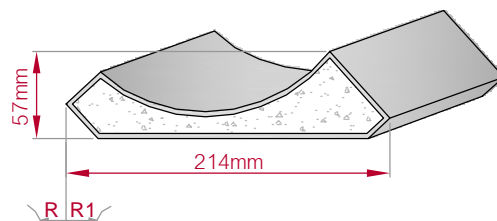

Type	Größe B x H in mm	Profil Nr.	Maßstab
ECKPROFIL	214x57	578	M1:5
gerade	gebogen		

Art.Nr : 8001000578010   Art.Nr : 8001000578015