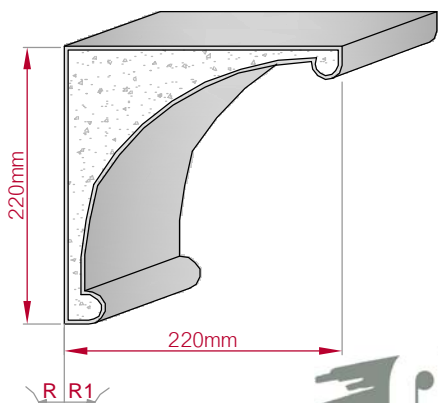

Type ECKPROFIL gerade	Größe B x H in mm 220x220 gebogen	Profil Nr. 573	Maßstab M1:6
		Art.Nr : 8001000573010 Art.Nr : 8001000573015