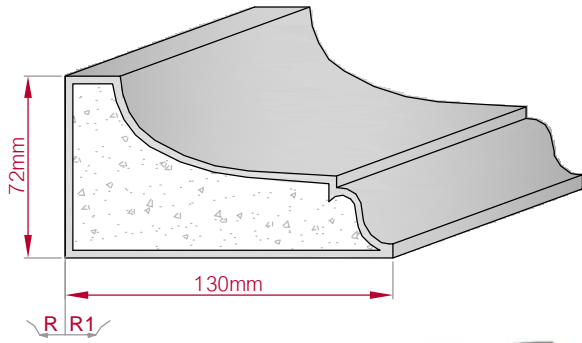

Größe B x H in mm: **130x72**
gebogen

Profil Nr.: **408b**

Maßstab: **M1:3**

Art.Nr.: 8001000408210

Art.Nr.: 8001000408215

Type: **AUFGES. PROFIL**
gerade

Größe B x H in mm: **38x10**
gebogen

Profil Nr.: **409**