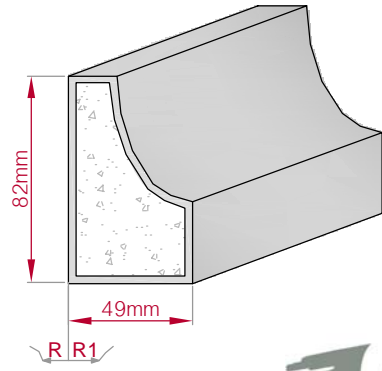

Type	Größe B x H in mm	Profil Nr.	Maßstab
ECKPROFIL gerade	49x82 gebogen	366	M1:3
Art.Nr.: 8001000366010		Art.Nr.: 8001000366015