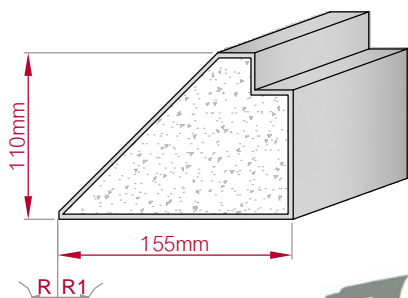

Type ECKPROFIL gerade	Größe B x H in mm 155x110 gebogen	Profil Nr. 565	Maßstab M1:5
		Art.Nr : 8001000565010 Art.Nr : 8001000565015