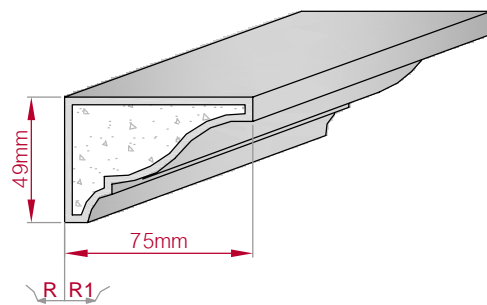

Type ECKPROFIL gerade	Größe B x H in mm 75x49 gebogen	Profil Nr. 606	Maßstab M1:3
Art.Nr.: 8001000606010		Art.Nr.: 8001000606015