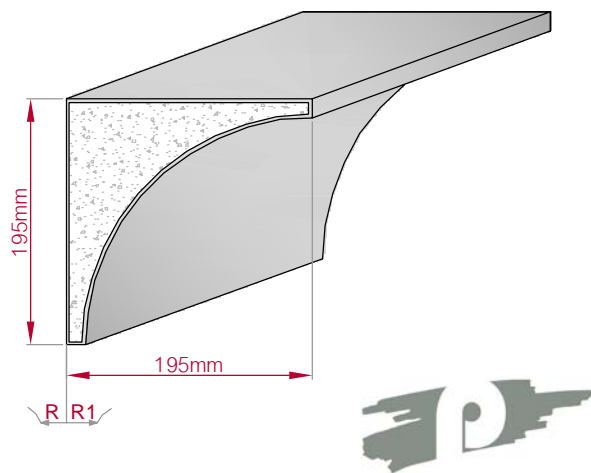

Type	Größe B x H in mm	Profil Nr.	Maßstab
ECKPROFIL gerade	195x195 gebogen	39	M1:6
Art.Nr : 8001000039010		Art.Nr : 8001000039015