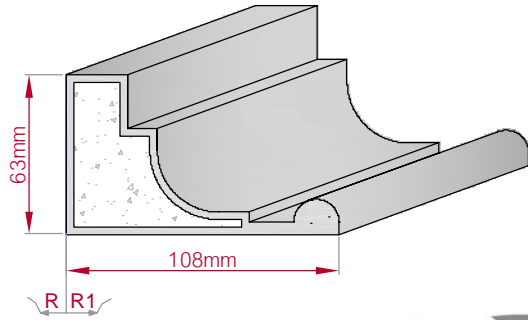

Type: **ECKPROFIL** Größe B x H in mm: **108x63** Profil Nr.: **403** Maßstab: **M1:3**
gerade gebogen

Art.Nr.: 8001000403010 Art.Nr.: 8001000403015