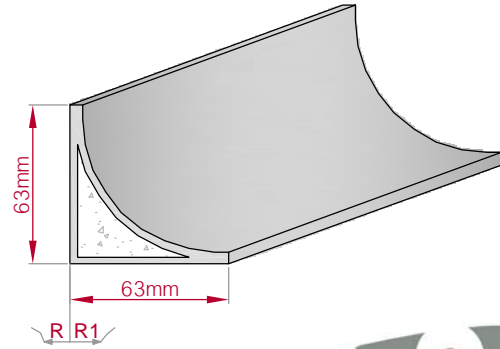

Type	Größe B x H in mm	Profil Nr.	Maßstab
AUFGES. PROFIL gerade	74x16 gebogen	219	M1:2
Art.Nr : 8001200219010		Art.Nr : 8001200219015	

Type	Größe B x H in mm	Profil Nr.	Maßstab
ECKPROFIL gerade	153x102 gebogen	220	M1:4
Art.Nr : 8001000220010		Art.Nr : 8001000220015	

Type	Größe B x H in mm	Profil Nr.	Maßstab
AUFGES. PROFIL gerade	53x34 gebogen	221	M1:2
Art.Nr : 8001200221010		Art.Nr : 8001200221015	

Type	Größe B x H in mm	Profil Nr.	Maßstab
AUFGES. PROFIL gerade	50x34 gebogen	222	M1:2
Art.Nr : 8001200222010		Art.Nr : 8001200222015	

Type ECKPROFIL gerade	Größe B x H in mm 244x244 gebogen	Profil Nr. 223	Maßstab M1:8
Art.Nr : 8001000223010		Art.Nr : 8001000223015	

Type AUFGES. PROFIL gerade	Größe B x H in mm 63x63 gebogen	Profil Nr. 224	Maßstab M1:3
Art.Nr : 8001200224010		Art.Nr : 8001200224015	