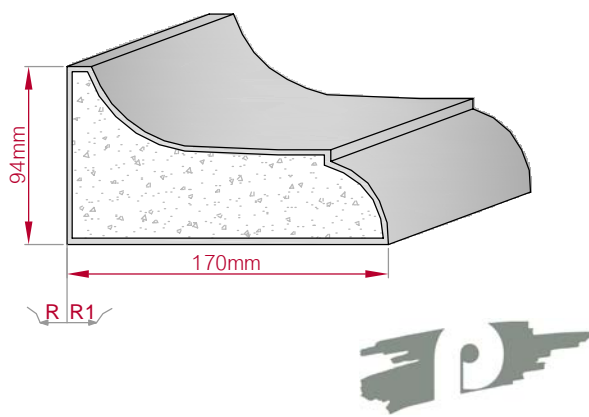

Profil Nr.: **395**

Maßstab: **M1:4**

Art.Nr.: 8001000395010 Art.Nr.: 8001000395015

Type: **ECKPROFIL**
gerade

Größe B x H in mm: **170x94**
gebogen

Profil Nr.: **395a**

Maßstab: **M1:4**

Art.Nr.: 8001000395110 Art.Nr.: 8001000395115