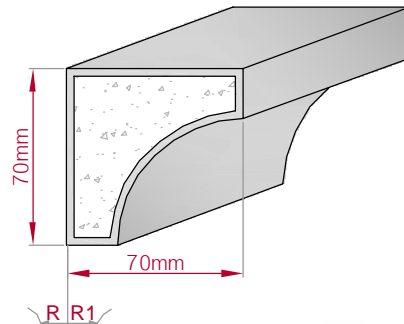

Type ECKPROFIL gerade	Größe B x H in mm 120x110 gebogen	Profil Nr. 255	Maßstab M1:4
			
Art.Nr : 8001000255010		Art.Nr : 8001000255015	

Type AUFGES. PROFIL gerade	Größe B x H in mm 170x350 gebogen	Profil Nr. 256	Maßstab M1:8
			
Art.Nr : 8001200256010		Art.Nr : 8001200256015	

Type ECKPROFIL gerade	Größe B x H in mm 66x96 gebogen	Profil Nr. 256b	Maßstab M1:3
			
Art.Nr : 8001000256210		Art.Nr : 8001000256215	

Type ECKPROFIL gerade	Größe B x H in mm 70x70 gebogen	Profil Nr. 257	Maßstab M1:3
			
Art.Nr : 8001000257010		Art.Nr : 8001000257015	