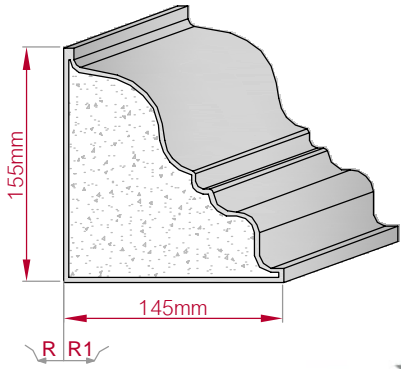

Type ECKPROFIL gerade	Größe B x H in mm 145x155 gebogen	Profil Nr. 476	Maßstab M1:5
		Art.Nr : 8001000476010 Art.Nr : 8001000476015