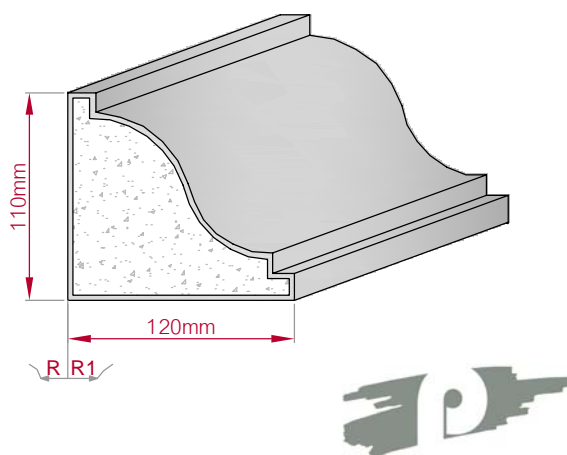

Type ECKPROFIL gerade	Größe B x H in mm 120x110 gebogen	Profil Nr. 736a	Maßstab M1:4
Art.Nr.: 8001000736110		Art.Nr.: 8001000736115