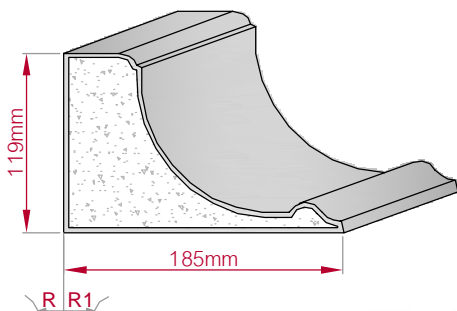

Type AUFGES. PROFIL gerade	Größe B x H in mm 28x12 gebogen	Profil Nr. 558	Maßstab M1:2
Art.Nr.: 8001200558010		Art.Nr.: 8001200558015	

Type ECKPROFIL gerade	Größe B x H in mm 185x119 gebogen	Profil Nr. 559	Maßstab M1:5
Art.Nr.: 8001000559010		Art.Nr.: 8001000559015