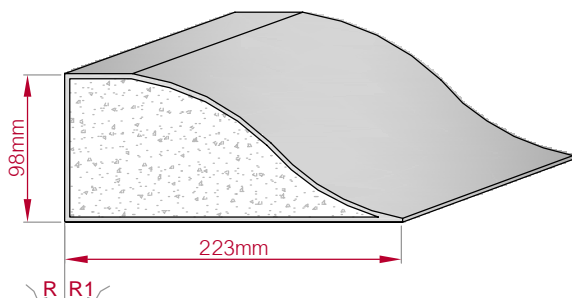

Type	Größe B x H in mm	Profil Nr.	Maßstab
ECKPROFIL	223x98	732	M1:5
gerade	gebogen		

Art.Nr.: 8001000732010   Art.Nr.: 8001000732015