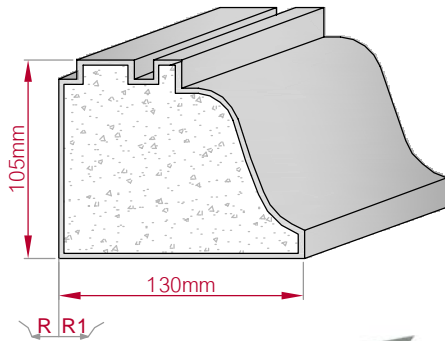

Type ECKPROFIL gerade	Größe B x H in mm 130x105 gebogen	Profil Nr. 332	Maßstab M1:4
Art.Nr : 8001000332010		Art.Nr : 8001000332015