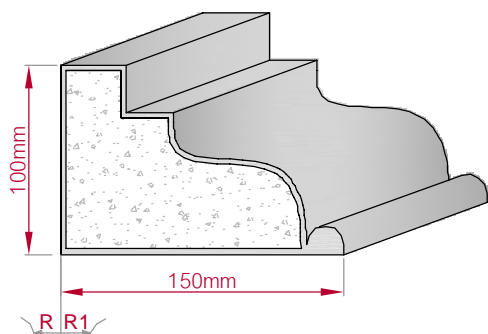

Type	Größe B x H in mm	Profil Nr.	Maßstab
ECKPROFIL gerade	150x100 gebogen	401	M1:4
Art.Nr : 8001000401010		Art.Nr : 8001000401015