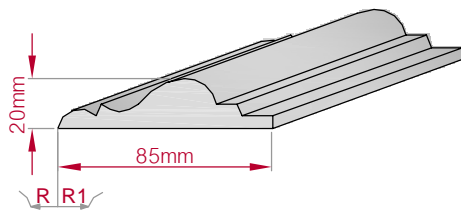

Type AUFGES. PROFIL gerade	Größe B x H in mm 85x20 gebogen	Profil Nr. 227	Maßstab M1:3
Art.Nr : 8001200227010		Art.Nr : 8001200227015