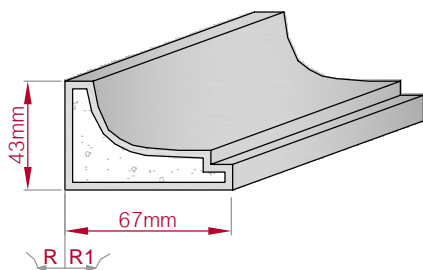

Type ECKPROFIL gerade	Größe B x H in mm 67x43 gebogen	Profil Nr. 561	Maßstab M1:3
Art.Nr.: 8001000561010		Art.Nr.: 8001000561015