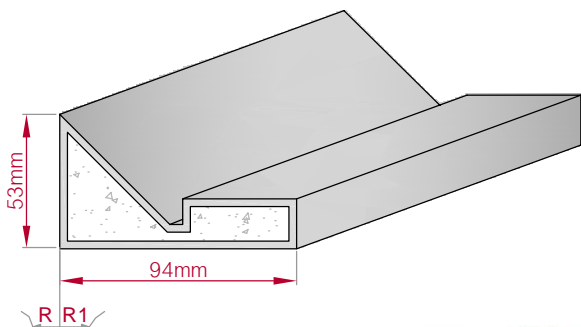

Type ECKPROFIL gerade	Größe B x H in mm 94x53 gebogen	Profil Nr. 717	Maßstab M1:3
Art.Nr.: 8001000717010		Art.Nr.: 8001000717015