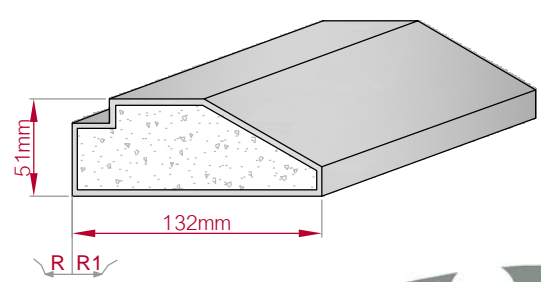

Type	Größe B x H in mm	Profil Nr.	Maßstab
ECKPROFIL	132x51	692	M1:4
gerade	gebogen		

Art.Nr.: 8001000692010   Art.Nr.: 8001000692015