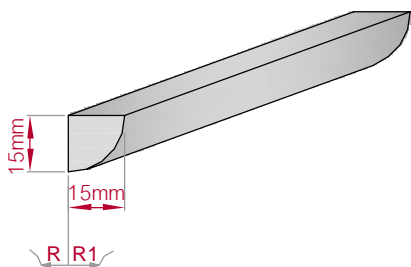

Type	Größe B x H in mm	Profil Nr.	Maßstab
ECKPROFIL gerade	15x15 gebogen	553	M1:2
Art.Nr : 8001000553010		Art.Nr : 8001000553015