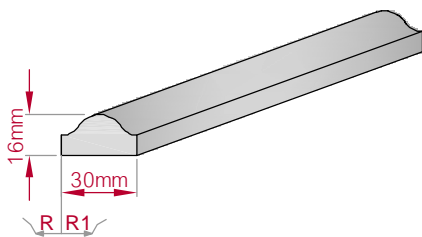

Type AUFGES. PROFIL gerade	Größe B x H in mm 30x16 gebogen	Profil Nr. 607	Maßstab M1:3
Art.Nr.: 8001200607010		Art.Nr.: 8001200607015