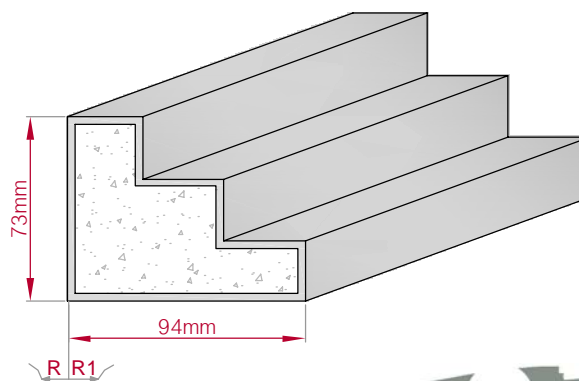

Type	Größe B x H in mm	Profil Nr.	Maßstab
ECKPROFIL	94x73	179	M1:3
gerade	gebogen		
Art.Nr : 8001000179010		Art.Nr : 8001000179015