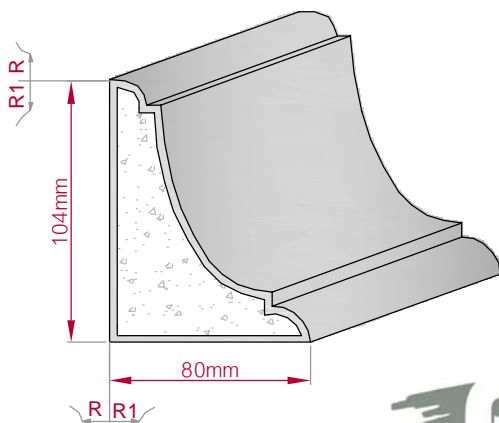

Type	Größe B x H in mm	Profil Nr.	Maßstab
ECKPROFIL gerade	80x104 gebogen	363	M1:3
Art.Nr : 8001000363010		Art.Nr : 8001000363015