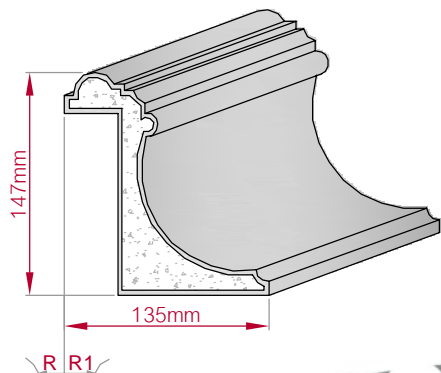

Type	Größe B x H in mm	Profil Nr.	Maßstab
AUFGES. PROFIL gerade	135x147 gebogen	309	M1:5
Art.Nr.: 8001200309010		Art.Nr.: 8001200309015