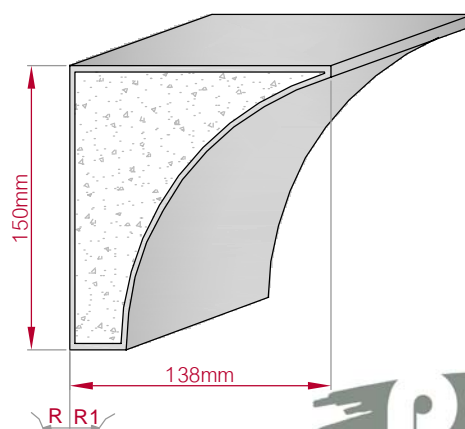

Type	Größe B x H in mm	Profil Nr.	Maßstab
ECKPROFIL	138x150	590	M1:4
gerade	gebogen		
Art.Nr : 8001000590010		Art.Nr : 8001000590015