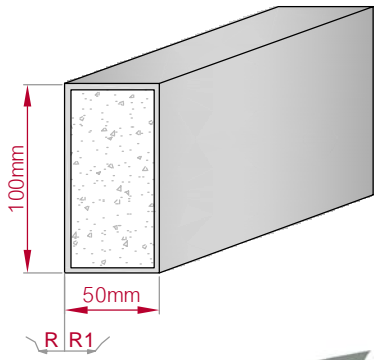

Type	Größe B x H in mm	Profil Nr.	Maßstab
AUFGES. PROFIL	50x100	759	M1:4
gerade	gebogen		
Art.Nr.: 8001200759010		Art.Nr.: 8001200759015