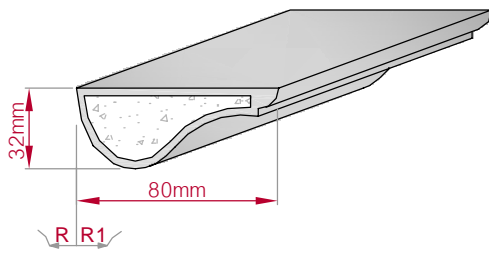

Type	Größe B x H in mm	Profil Nr.	Maßstab
AUFGES.PROFIL	80x32	98	M1:3
gerade	gebogen		
Art.Nr : 8001200098010		Art.Nr : 8001200098015