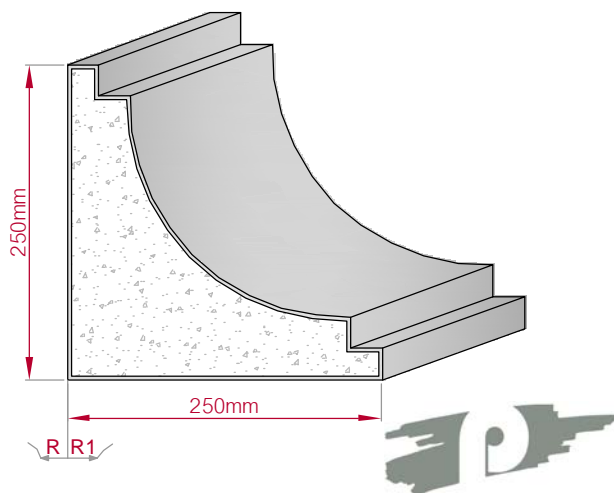

Type ECKPROFIL gerade	Größe B x H in mm 120x110 gebogen	Profil Nr. 736a	Maßstab M1:4
Art.Nr.: 8001000736110		Art.Nr.: 8001000736115	

Type ECKPROFIL gerade	Größe B x H in mm 250x250 gebogen	Profil Nr. 737	Maßstab M1:6
Art.Nr.: 8001000737010		Art.Nr.: 8001000737015	