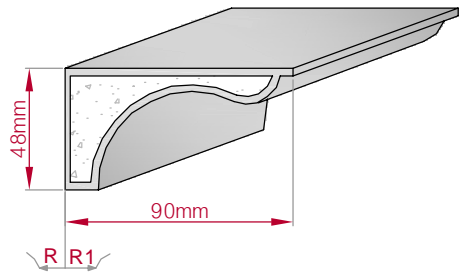

Type ECKPROFIL gerade	Größe B x H in mm 117x98 gebogen	Profil Nr. 90	Maßstab M1:3
		Art.Nr : 8001000090010 Art.Nr : 8001000090015	

Type ECKPROFIL gerade	Größe B x H in mm 40x48 gebogen	Profil Nr. 91	Maßstab M1:2
		Art.Nr : 8001000091010 Art.Nr : 8001000091015	

Type ECKPROFIL gerade	Größe B x H in mm 90x48 gebogen	Profil Nr. 92	Maßstab M1:3
		Art.Nr : 8001000092010 Art.Nr : 8001000092015	

Type ECKPROFIL gerade	Größe B x H in mm 50x48 gebogen	Profil Nr. 93	Maßstab M1:2
		Art.Nr : 8001000093010 Art.Nr : 8001000093015	

Type ECKPROFIL gerade	Größe B x H in mm 57x45 gebogen	Profil Nr. 94	Maßstab M1:2
		Art.Nr : 8001000094010 Art.Nr : 8001000094015	

Type ECKPROFIL gerade	Größe B x H in mm 101x55 gebogen	Profil Nr. 95	Maßstab M1:3
		Art.Nr : 8001000095010 Art.Nr : 8001000095015