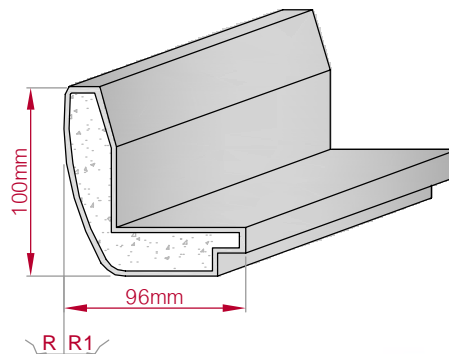

Type ECKPROFIL gerade	Größe B x H in mm 96x100 gebogen	Profil Nr. 657	Maßstab M1:4
Art.Nr.: 8001000657010		Art.Nr.: 8001000657015