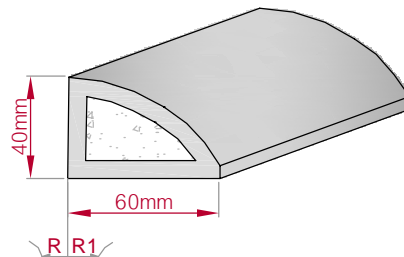

Type	Größe B x H in mm	Profil Nr.	Maßstab
AUFGES. PROFIL gerade	60x40 gebogen	552	M1:3
Art.Nr : 8001200552010		Art.Nr : 8001200552015