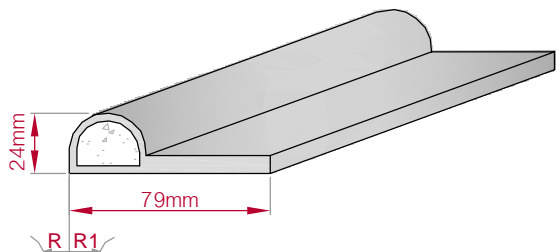

Type	Größe B x H in mm	Profil Nr.	Maßstab
AUFGES. PROFIL	79x24	751	M1:3
gerade	gebogen		
Art.Nr.: 8001200751010	Art.Nr.: 8001200751015