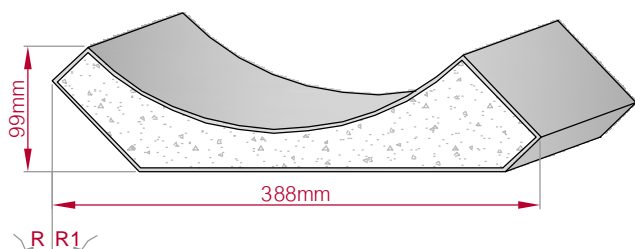

Type	Größe B x H in mm	Profil Nr.	Maßstab
ECKPROFIL	388x99	577	M1:6
gerade	gebogen		

Art.Nr : 8001000577010   Art.Nr : 8001000577015