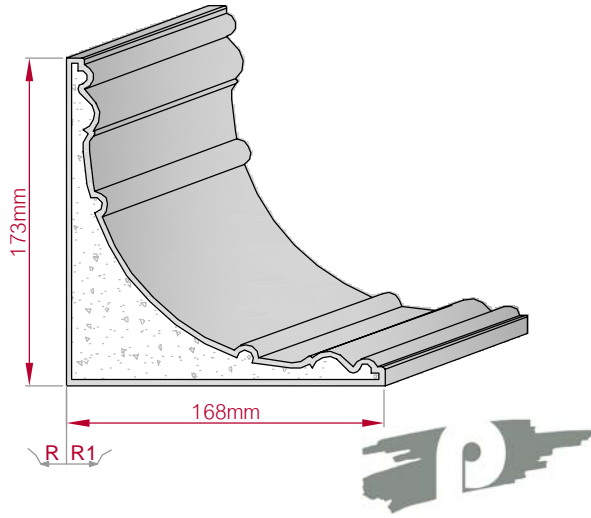

Type ECKPROFIL gerade	Größe B x H in mm 110x110 gebogen	Profil Nr. 457	Maßstab M1:3
Art.Nr : 8001000457010		Art.Nr : 8001000457015	

Type: **ECKPROFIL** Größe B x H in mm: **168x173** Profil Nr.: **458** Maßstab: **M1:4**
 gerade gebogen
 Art.Nr.: 8001000458010 Art.Nr.: 8001000458015