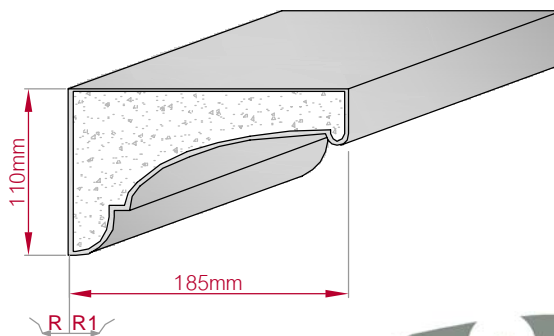

Type AUFGES.PROFIL gerade	Größe B x H in mm 85x80 gebogen	Profil Nr. 64	Maßstab M1:3
			
Art.Nr.: 8001200064010	Art.Nr.: 8001200064015		
			

Type ECKPROFIL gerade	Größe B x H in mm 48x20 gebogen	Profil Nr. 65	Maßstab M1:3
			
Art.Nr.: 8001000065010	Art.Nr.: 8001000065015		
			

Type: **ECKPROFIL**
gerade

Größe B x H in mm: **135x135**
gebogen

Profil Nr.: **66**

Maßstab: **M1:5**

Art.Nr.: 8001000066010 Art.Nr.: 8001000066015

Type: **ECKPROFIL**
gerade

Größe B x H in mm: **185x110**
gebogen

Profil Nr.: **67**

Maßstab: **M1:5**

Art.Nr.: 8001000067010 Art.Nr.: 8001000067015

Type: **ECKPROFIL**
gerade

Größe B x H in mm: **59x65**
gebogen

Profil Nr.: **68**

Maßstab: **M1:3**

Art.Nr.: 8001000068010 Art.Nr.: 8001000068015