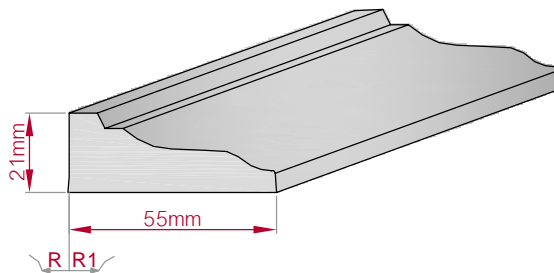

Type	Größe B x H in mm	Profil Nr.	Maßstab
ECKPROFIL gerade	55x21 gebogen	554	M1:2
Art.Nr : 8001000554010		Art.Nr : 8001000554015