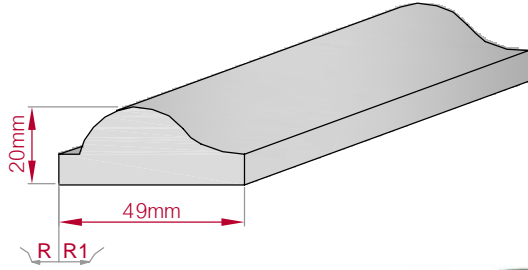

Type	Größe B x H in mm	Profil Nr.	Maßstab
AUFGES. PROFIL gerade	49x20 gebogen	365	M1:2
Art.Nr.: 8001200365010		Art.Nr.: 8001200365015