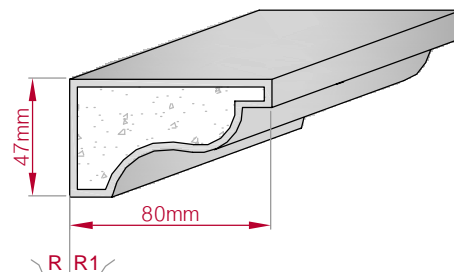

Type	Größe B x H in mm	Profil Nr.	Maßstab
ECKPROFIL	80x47	582	M1:3
gerade	gebogen		

Art.Nr.: 8001000582010   Art.Nr.: 8001000582015