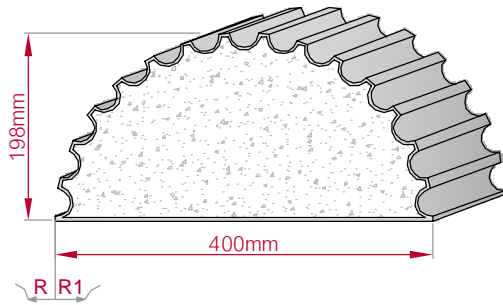

Type GIPSSÄULE gerade	Größe B x H in mm 400x198 gebogen	Profil Nr. 454	Maßstab M1:8
Art.Nr : 8001400454010		Art.Nr : 8001400454015