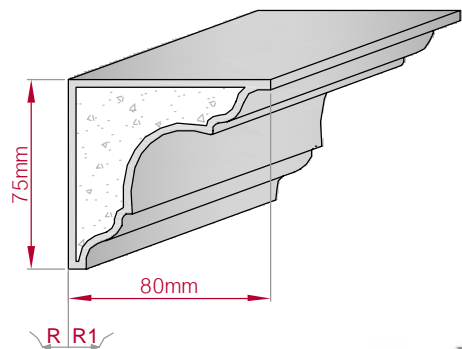

Type ECKPROFIL gerade	Größe B x H in mm 80x75 gebogen	Profil Nr. 432	Maßstab M1:3
Art.Nr : 8001000432010		Art.Nr : 8001000432015