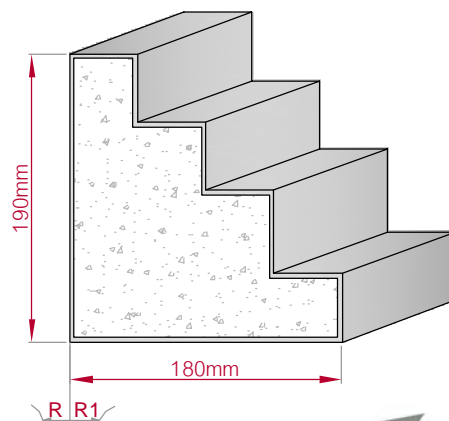

Type	Größe B x H in mm	Profil Nr.	Maßstab
ECKPROFIL	180x190	429	M1:5
gerade	gebogen		
Art.Nr : 8001000429010		Art.Nr : 8001000429015