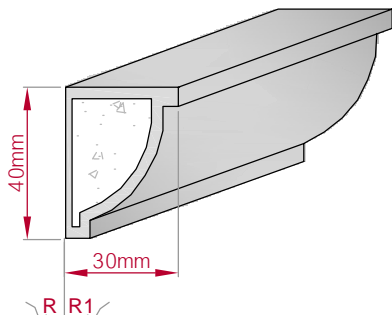

Type **ECKPROFIL** Größe B x H in mm **30x40** Profil Nr. **118** Maßstab **M1:2**
gerade gebogen
Art.Nr : 8001000118010 Art.Nr : 8001000118015