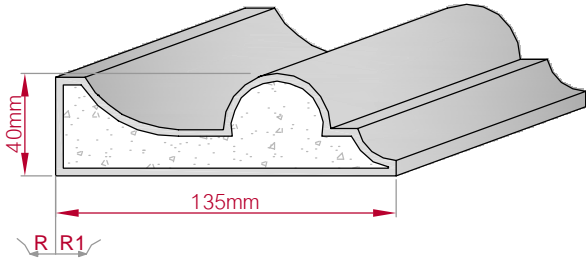

Type	Größe B x H in mm	Profil Nr.	Maßstab
AUFGES. PROFIL gerade	135x40 gebogen	303a	M1:3
Art.Nr : 8001200303110		Art.Nr : 8001200303115