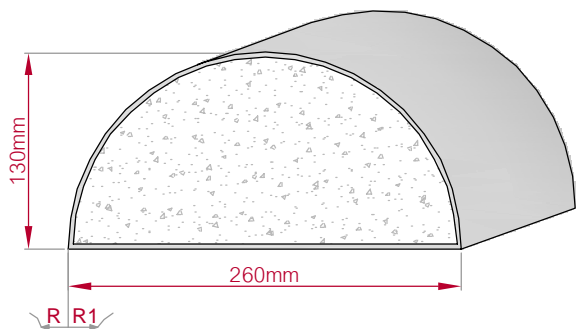

Type GIPSSÄULE gerade	Größe B x H in mm 260x130 gebogen	Profil Nr. 385	Maßstab M1:5
Art.Nr : 8001400385010		Art.Nr : 8001400385015