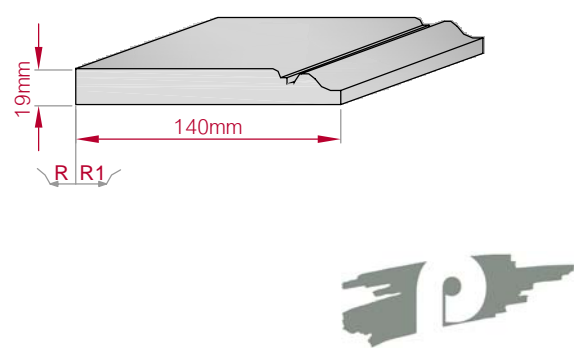

Type: **AUGES. PROFIL**
gerade

Größe B x H in mm: **140x19**
gebogen

Profil Nr.: **396**

Maßstab: **M1:4**

Art.Nr.: 8001200396010 Art.Nr.: 8001200396015

Type	Größe B x H in mm	Profil Nr.	Maßstab
ECKPROFIL gerade	150x43 gebogen	397	M1:4
Art.Nr : 8001000397010		Art.Nr : 8001000397015	