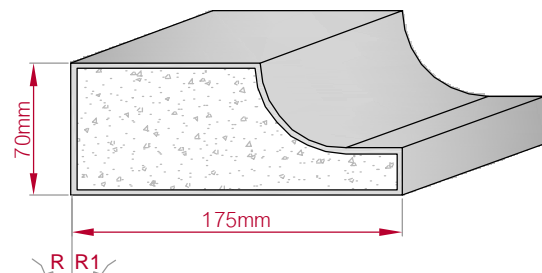

Type ECKPROFIL gerade	Größe B x H in mm 175x70 gebogen	Profil Nr. 348b	Maßstab M1:4
Art.Nr : 8001000348210		Art.Nr : 8001000348215