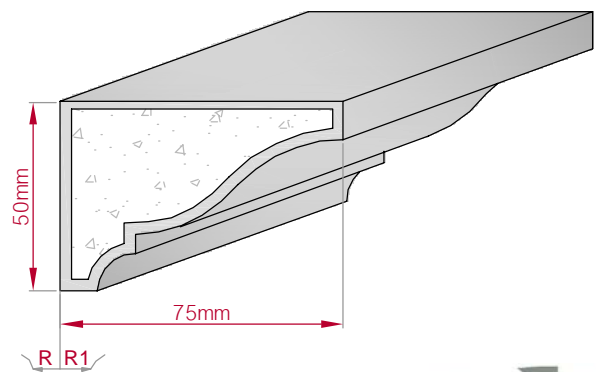

Type AUFGES.PROFIL gerade	Größe B x H in mm 60x28 gebogen	Profil Nr. 110	Maßstab M1:2
			
Art.Nr.: 8001200110010		Art.Nr.: 8001200110015	

Type ECKPROFIL gerade	Größe B x H in mm 288x206 gebogen	Profil Nr. 111	Maßstab M1:6
			
Art.Nr.: 8001000111010		Art.Nr.: 8001000111015	

Type ECKPROFIL gerade	Größe B x H in mm 150x98 gebogen	Profil Nr. 112	Maßstab M1:5
			
Art.Nr.: 8001000112010		Art.Nr.: 8001000112015	

Type ECKPROFIL gerade	Größe B x H in mm 75x50 gebogen	Profil Nr. 113	Maßstab M1:2
			
Art.Nr.: 8001000113010		Art.Nr.: 8001000113015	