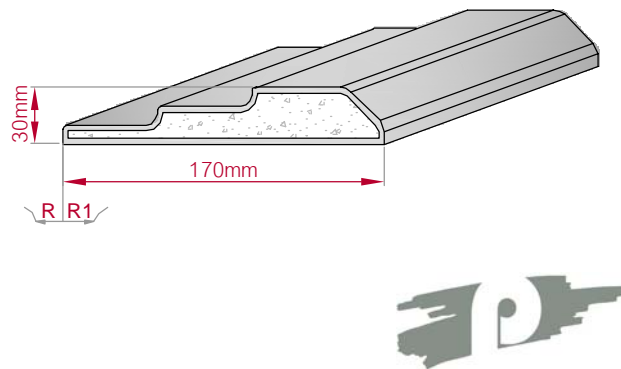

Type AUFGES. PROFIL gerade	Größe B x H in mm 170x30 gebogen	Profil Nr. 735	Maßstab M1:4
Art.Nr.: 8001200735010		Art.Nr.: 8001200735015