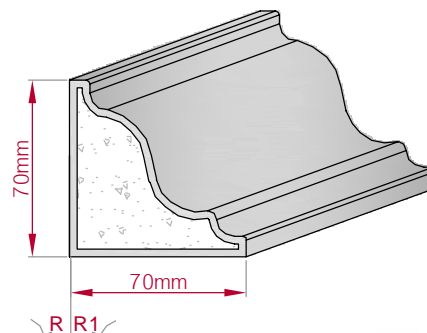

Type: **ECKPROFIL**
gerade

Größe B x H in mm: **70x70**
gebogen

Profil Nr.: **325**

Maßstab: **M1:3**

Art.Nr.: 8001000325010 Art.Nr.: 8001000325015

Type	Größe B x H in mm	Profil Nr.	Maßstab
AUFGES. PROFIL gerade	60x27 gebogen	326	M1:3
Art.Nr : 8001200326010		Art.Nr : 8001200326015	