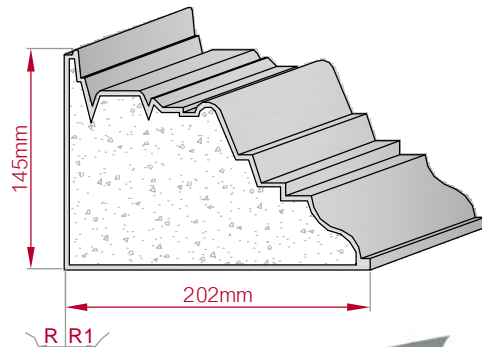

Type ECKPROFIL gerade	Größe B x H in mm 202x145 gebogen	Profil Nr. 347	Maßstab M1:5
Art.Nr : 8001000347010		Art.Nr : 8001000347015