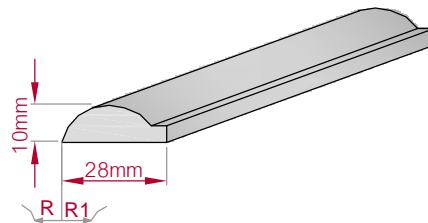

Type	Größe B x H in mm	Profil Nr.	Maßstab
ECKPROFIL	150x110	23	M1:5
gerade	gebogen		
			
Art.Nr : 8001000023010		Art.Nr : 8001000023015	

Type	Größe B x H in mm	Profil Nr.	Maßstab
ECKPROFIL	70x70	24	M1:3
gerade	gebogen		
			
Art.Nr : 8001000024010		Art.Nr : 8001000024015	

Type	Größe B x H in mm	Profil Nr.	Maßstab
ECKPROFIL	40x40	25	M1:2
gerade	gebogen		
			
Art.Nr : 8001000025010		Art.Nr : 8001000025015	

Type	Größe B x H in mm	Profil Nr.	Maßstab
AUFGES. PROFIL	60x18	26	M1:3
gerade	gebogen		
			
Art.Nr : 8001200026010		Art.Nr : 8001200026015	

Type ECKPROFIL gerade	Größe B x H in mm 20x20 gebogen	Profil Nr. 27	Maßstab M1:2
Art.Nr : 8001000027010		Art.Nr : 8001000027015	

Type AUFGES. PROFIL gerade	Größe B x H in mm 28x10 gebogen	Profil Nr. 28	Maßstab M1:2
Art.Nr : 8001200028010		Art.Nr : 8001200028015	