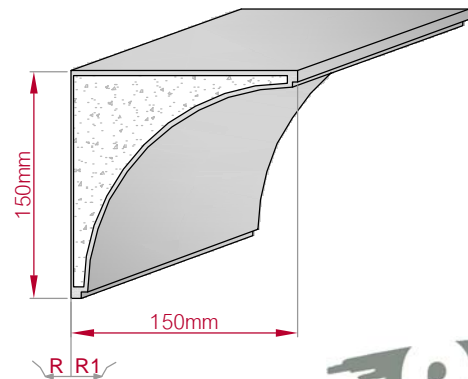

Type ECKPROFIL gerade	Größe B x H in mm 352x255 gebogen	Profil Nr. 162	Maßstab M1:8
 		Art.Nr : 8001000162010 Art.Nr : 8001000162015	

Type ECKPROFIL gerade	Größe B x H in mm 65x65 gebogen	Profil Nr. 163	Maßstab M1:3
 		Art.Nr : 8001000163010 Art.Nr : 8001000163015	

Type ECKPROFIL gerade	Größe B x H in mm 60x50 gebogen	Profil Nr. 164	Maßstab M1:2
 		Art.Nr : 8001000164010 Art.Nr : 8001000164015	

Type ECKPROFIL gerade	Größe B x H in mm 87x64 gebogen	Profil Nr. 165	Maßstab M1:3
 		Art.Nr : 8001000165010 Art.Nr : 8001000165015	

Type ECKPROFIL gerade	Größe B x H in mm 150x83 gebogen	Profil Nr. 166	Maßstab M1:4
 		Art.Nr : 8001000166010 Art.Nr : 8001000166015	

Type ECKPROFIL gerade	Größe B x H in mm 150x150 gebogen	Profil Nr. 167	Maßstab M1:5
 		Art.Nr : 8001000167010 Art.Nr : 8001000167015	