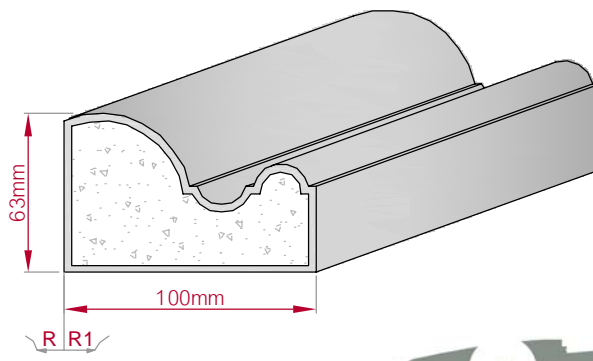

Type	Größe B x H in mm	Profil Nr.	Maßstab
ECKPROFIL	100x63	637	M1:3
gerade	gebogen		

Art.Nr : 8001000637010   Art.Nr : 8001000637015