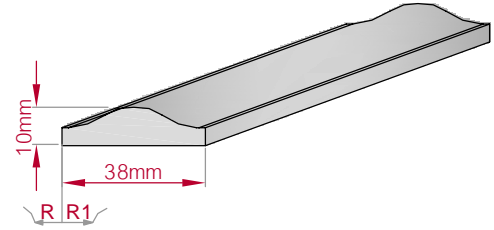

Type: **AUFGES. PROFIL**
gerade

Größe B x H in mm: **38x10**
gebogen

Profil Nr.: **409**

Maßstab: **M1:2**

Art.Nr.: 8001200409010

Art.Nr.: 8001200409015