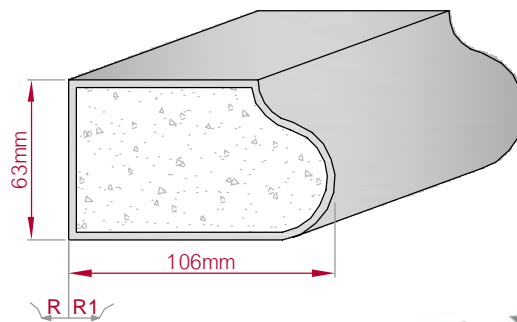

Type AUFGES. PROFIL gerade	Größe B x H in mm 106x63 gebogen	Profil Nr. 564	Maßstab M1:3
		Art.Nr : 8001200564010 Art.Nr : 8001200564015