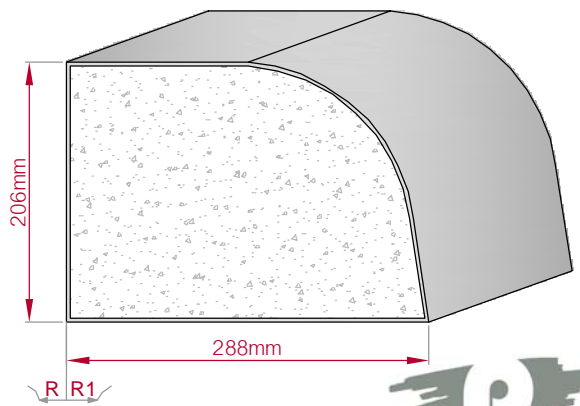

Type ECKPROFIL gerade	Größe B x H in mm 135x60 gebogen	Profil Nr. 108	Maßstab M1:5
			
Art.Nr.: 8001000108010		Art.Nr.: 8001000108015	

Type ECKPROFIL gerade	Größe B x H in mm 129x105 gebogen	Profil Nr. 109	Maßstab M1:3
			
Art.Nr.: 8001000109010		Art.Nr.: 8001000109015	

Type AUFGES.PROFIL gerade	Größe B x H in mm 60x28 gebogen	Profil Nr. 110	Maßstab M1:2
			
Art.Nr.: 8001200110010		Art.Nr.: 8001200110015	

Type ECKPROFIL gerade	Größe B x H in mm 288x206 gebogen	Profil Nr. 111	Maßstab M1:6
			
Art.Nr.: 8001000111010		Art.Nr.: 8001000111015	