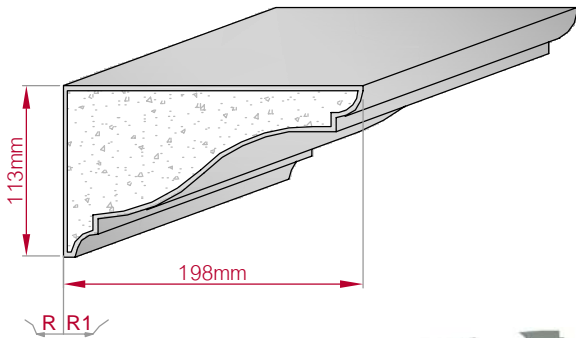

Type	Größe B x H in mm	Profil Nr.	Maßstab
ECKPROFIL	198x113	96	M1:5
gerade	gebogen		
Art.Nr : 8001000096010		Art.Nr : 8001000096015