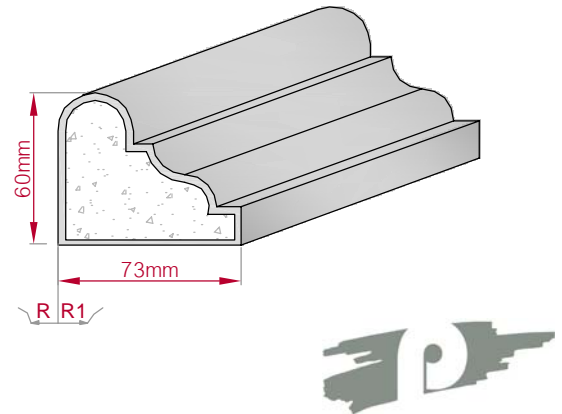

Type ECKPROFIL gerade	Größe B x H in mm 108x100 gebogen	Profil Nr. 2a	Maßstab M1:3
			
Art.Nr : 8001000002110	Art.Nr : 8001000002115		

Type ECKPROFIL gerade	Größe B x H in mm 71x50 gebogen	Profil Nr. 2b	Maßstab M1:2
			
Art.Nr : 8001000002210	Art.Nr : 8001000002215		

Type ECKPROFIL gerade	Größe B x H in mm 53x50 gebogen	Profil Nr. 2c	Maßstab M1:2
			
Art.Nr : 8001000002310	Art.Nr : 8001000002315		

Type ECKPROFIL gerade	Größe B x H in mm 120x100 gebogen	Profil Nr. 3a	Maßstab M1:3
			
Art.Nr : 8001000003110	Art.Nr : 8001000003115		

Type ECKPROFIL gerade	Größe B x H in mm 100x120 gebogen	Profil Nr. 3b	Maßstab M1:3
 		Art.Nr : 8001000003210 Art.Nr : 8001000003215	

Type ECKPROFIL gerade	Größe B x H in mm 82x100 gebogen	Profil Nr. 4	Maßstab M1:3
 		Art.Nr : 8001000004010 Art.Nr : 8001000004015	

Type ECKPROFIL gerade	Größe B x H in mm 99x120 gebogen	Profil Nr. 5	Maßstab M1:3
 		Art.Nr : 8001000005010 Art.Nr : 8001000005015	

Type ECKPROFIL gerade	Größe B x H in mm 73x60 gebogen	Profil Nr. 6	Maßstab M1:3
 		Art.Nr : 8001000006010 Art.Nr : 8001000006015	