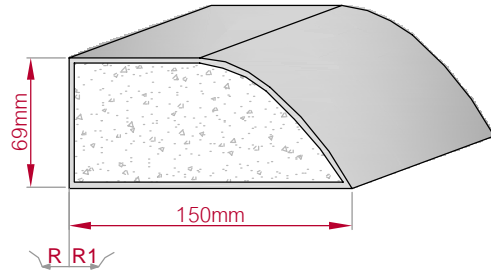

Type ECKPROFIL gerade	Größe B x H in mm 150x69 gebogen	Profil Nr. 436a	Maßstab M1:4
Art.Nr : 8001000436110		Art.Nr : 8001000436115