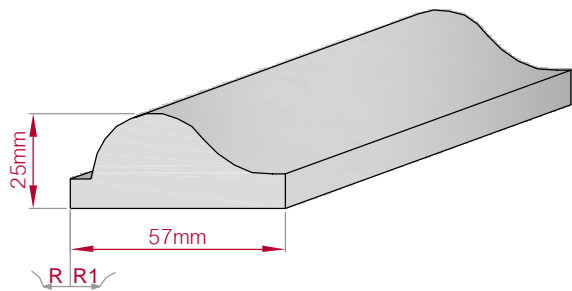

Type	Größe B x H in mm	Profil Nr.	Maßstab
AUFGES. PROFIL	57x25	581	M1:2
gerade	gebogen		

Art.Nr.: 8001200581010   Art.Nr.: 8001200581015