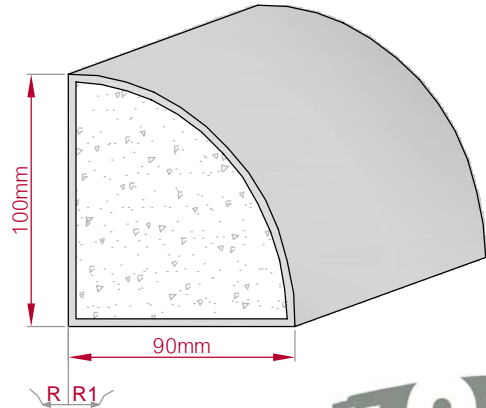

Type	Größe B x H in mm	Profil Nr.	Maßstab
ECKPROFIL gerade	90x100 gebogen	356	M1:3
Art.Nr : 8001000356010		Art.Nr : 8001000356015