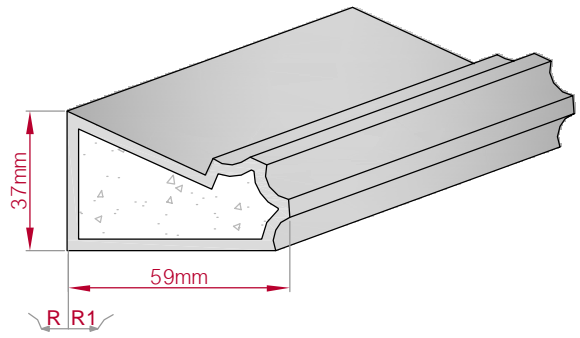

Type	Größe B x H in mm	Profil Nr.	Maßstab
ECKPROFIL gerade	59x37 gebogen	424a	M1:2
Art.Nr : 8001000424110		Art.Nr : 8001000424115