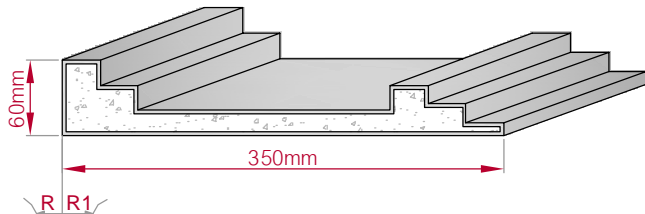

Type	Größe B x H in mm	Profil Nr.	Maßstab
AUFGES. PROFIL	350x60	670	M1:6
gerade	gebogen		
Art.Nr : 8001200670010	Art.Nr : 8001200670015