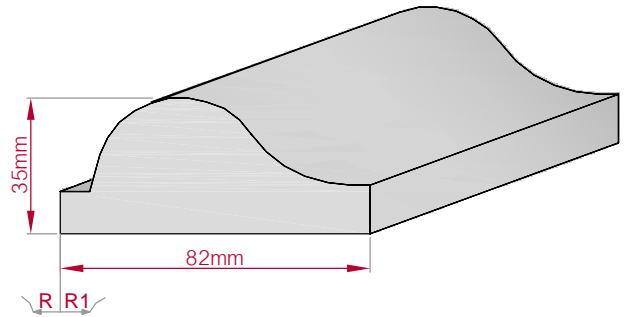

Type	Größe B x H in mm	Profil Nr.	Maßstab
AUFGES. PROFIL gerade	82x35 gebogen	198	M1:2
Art.Nr : 8001200198010		Art.Nr : 8001200198015