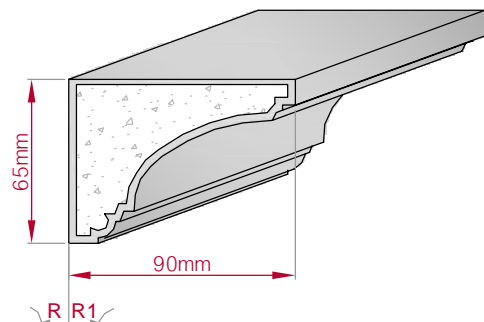

Type	Größe B x H in mm	Profil Nr.	Maßstab
AUFGES. PROFIL gerade	110x45 gebogen	138	M1:3
			
Art.Nr : 8001200138010		Art.Nr : 8001200138015	

Type	Größe B x H in mm	Profil Nr.	Maßstab
AUFGES. PROFIL gerade	60x58 gebogen	139	M1:2
			
Art.Nr : 8001200139010		Art.Nr : 8001200139015	

Type	Größe B x H in mm	Profil Nr.	Maßstab
ECKPROFIL gerade	70x80 gebogen	140	M1:3
			
Art.Nr : 8001000140010		Art.Nr : 8001000140015	

Type	Größe B x H in mm	Profil Nr.	Maßstab
ECKPROFIL gerade	75x70 gebogen	141	M1:3
			
Art.Nr : 8001000141010		Art.Nr : 8001000141015	

Type	Größe B x H in mm	Profil Nr.	Maßstab
ECKPROFIL gerade	80x75 gebogen	142	M1:3
			
Art.Nr : 8001000142010		Art.Nr : 8001000142015	

Type	Größe B x H in mm	Profil Nr.	Maßstab
ECKPROFIL gerade	90x65 gebogen	143	M1:3
			
Art.Nr : 8001000143010		Art.Nr : 8001000143015	