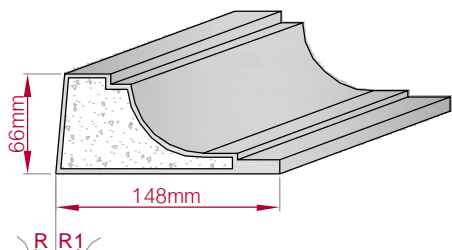

Type ECKPROFIL gerade	Größe B x H in mm 148x66 gebogen	Profil Nr. 668	Maßstab M1:5	Type AUFGES. PROFIL gerade	Größe B x H in mm 30x23 gebogen	Profil Nr. 669	Maßstab M1:3
Art.Nr.: 8001000668010		Art.Nr.: 8001000668015		Art.Nr.: 8001200669010		Art.Nr.: 8001200669015